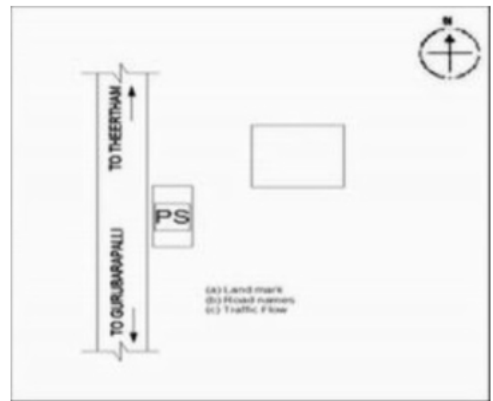

Polling Station Front View

Cad View

Key MAP View

S 1 பெயர் : ராஜா தந்தை பெயர்: குப்பண்ணா வீட்டு எண் : 1 வயது : 44 பாலினம் : ஆண்	WYG100744 Photo is available	2 பெயர் : தனசேகரன் தந்தை பெயர்: ராஜப்பன் வீட்டு எண் : 1 வயது : 27 பாலினம் : ஆண்	WYG1423334 Photo is available	S 3 பெயர் : முனியம்மா கணவர் பெயர்: சித்தப்பன் வீட்டு எண் : 1-2 வயது : 44 பாலினம் : பெண்	WYG1000843 Photo is available
S 4 பெயர் : சீராமன் தந்தை பெயர்: முனியப்பன் வீட்டு எண் : 1-8 வயது : 43 பாலினம் : ஆண்	JFM2022655 Photo is available	S2 5 பெயர் : முனியப்பன் தந்தை பெயர்: திம்மராயன் வீட்டு எண் : 1-11 வயது : 40 பாலினம் : ஆண்	JFM2024172 Photo is available	S 6 பெயர் : கல்பனா கணவர் பெயர்: நாகராஜ் வீட்டு எண் : 1-12 வயது : 45 பாலினம் : பெண்	JFM1268861 Photo is available
S 7 பெயர் : பாஸ்கரன் தந்தை பெயர்: திப்பண்ணா வீட்டு எண் : 1/14 வயது : 40 பாலினம் : ஆண்	JFM1268382 Photo is available	S 8 பெயர் : ரேணுகா கணவர் பெயர்: நாகராஜ் வீட்டு எண் : 1-15 வயது : 44 பாலினம் : பெண்	JFM3772399 Photo is available	S 9 பெயர் : முருகேசன் தந்தை பெயர்: முனியப்பா வீட்டு எண் : 1-15 வயது : 40 பாலினம் : ஆண்	JFM3772381 Photo is available
S 10 பெயர் : கிருஷ்ணன் தந்தை பெயர்: ராஜப்பன் வீட்டு எண் : 1/15 வயது : 37 பாலினம் : ஆண்	JFM2023851 Photo is available	S 11 பெயர் : கிருஷ்ணன் தந்தை பெயர்: முனியப்பன் வீட்டு எண் : 1-17 வயது : 45 பாலினம் : ஆண்	JFM1268549 Photo is available	S2 12 பெயர் : ராமசாமி தந்தை பெயர்: பெரியராமன் வீட்டு எண் : 1-18A வயது : 47 பாலினம் : ஆண்	JFM2023976 Photo is available
S 13 பெயர் : முனிராஜ் தந்தை பெயர்: கெம்பண்ணா வீட்டு எண் : 1-20 வயது : 46 பாலினம் : பெண்	JFM1269083 Photo is available	S 14 பெயர் : விஜயம்மாள் கணவர் பெயர்: முனிராஜ் வீட்டு எண் : 1-20 வயது : 45 பாலினம் : பெண்	JFM2023091 Photo is available	S 15 பெயர் : முருகேஷ் தந்தை பெயர்: சென்றாயன் வீட்டு எண் : 1-24 வயது : 31 பாலினம் : ஆண்	WYG1000769 Photo is available
16 பெயர் : ரம்பா தந்தை பெயர்: மஞ்சநாத் வீட்டு எண் : 1/24 வயது : 26 பாலினம் : ஆண்	WYG2225951 Photo is available	S2 17 பெயர் : முனியப்பன் தந்தை பெயர்: மாரப்பன் வீட்டு எண் : 1-25 வயது : 49 பாலினம் : பெண்	JFM1268259 Photo is available	S 18 பெயர் : மாரிமுத்து தந்தை பெயர்: முனிசாமி வீட்டு எண் : 1/25 வயது : 22 பாலினம் : ஆண்	WYG2363422 Photo is available
S 19 பெயர் : சின்னராஜம்மா கணவர் பெயர்: முனியப்பன் வீட்டு எண் : 1-29 வயது : 33 பாலினம் : பெண்	WYG1000892 Photo is available	S 20 பெயர் : வெங்கடேசன் தந்தை பெயர்: திம்மராயன் வீட்டு எண் : 1-30 வயது : 36 பாலினம் : ஆண்	WYG0875385 Photo is available	S 21 பெயர் : ராணியம்மா கணவர் பெயர்: கெம்பண்ணா வீட்டு எண் : 1-30 வயது : 36 பாலினம் : பெண்	WYG1389576 Photo is available
S 22 பெயர் : தஞ்சம்மாள் கணவர் பெயர்: சென்றாயன் வீட்டு எண் : 1-33 வயது : 59 பாலினம் : பெண்	WYG1000777 Photo is available	S2 23 பெயர் : அஜீத் தந்தை பெயர்: சின்னசித்தப்பன் வீட்டு எண் : 1/34 வயது : 26 பாலினம் : ஆண்	WYG2261592 Photo is available	S 24 பெயர் : பசுவராஜ் தந்தை பெயர்: கெம்பண்ணா வீட்டு எண் : 1-36 வயது : 43 பாலினம் : ஆண்	JFM1268416 Photo is available
S 25 பெயர் : சின்னப்பன் தந்தை பெயர்: முனிசாமி வீட்டு எண் : 1-38 வயது : 44 பாலினம் : ஆண்	JFM2023935 Photo is available	S 26 பெயர் : வெங்கடேசன் தந்தை பெயர்: சின்னசித்தப்பன் வீட்டு எண் : 1-39 வயது : 43 பாலினம் : ஆண்	JFM2022812 Photo is available	S 27 பெயர் : சாரதா கணவர் பெயர்: வெங்கடேசன் வீட்டு எண் : 1-39 வயது : 33 பாலினம் : பெண்	WYG1000793 Photo is available
S 28 பெயர் : நாகரத்தனா கணவர் பெயர்: பெருமேகப்பா வீட்டு எண் : 1-39 வயது : 31 பாலினம் : பெண்	WYG1000850 Photo is available	S 29 பெயர் : பீர்மமா கணவர் பெயர்: பெருமேகப்பா வீட்டு எண் : 1-44 வயது : 64 பாலினம் : பெண்	WYG1000900 Photo is available	S 30 பெயர் : கோவிந்தராஜ் தந்தை பெயர்: மாதப்பன் வீட்டு எண் : 1-50 வயது : 35 பாலினம் : ஆண்	WYG1000710 Photo is available