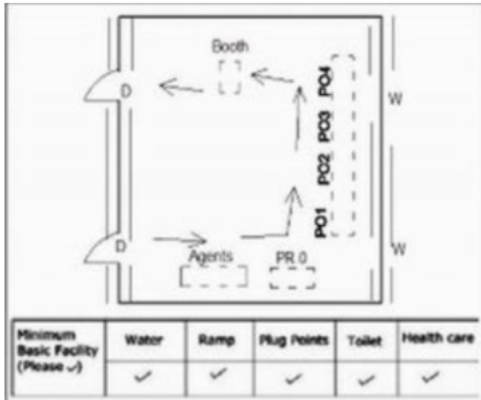

Google Map View

Polling Station Building Front View

Polling Station Front View

Cad View

Key MAP View

1 பெயர் : நாகராஜ் தந்தை பெயர் : முனியப்பன் வீட்டு எண் : 1 வயது : 38 பாலினம் : ஆண்	WYG1389014 Photo is available	2 பெயர் : முனியப்பன் தந்தை பெயர் : கிருஷ்ணன் வீட்டு எண் : 1 வயது : 35 பாலினம் : ஆண்	WYG1102805 Photo is available	3 பெயர் : மாரி கணவர் பெயர் : ஆனந்த் வீட்டு எண் : 1 வயது : 33 பாலினம் : பெண்	WYG0760462 Photo is available
4 பெயர் : கார்த்திக் தந்தை பெயர் : செளந்தரன் வீட்டு எண் : 1 வயது : 29 பாலினம் : ஆண்	WYG1292648 Photo is available	5 பெயர் : சூர்யா தந்தை பெயர் : வெங்கடேசன் வீட்டு எண் : 1 வயது : 24 பாலினம் : ஆண்	WYG2183960 Photo is available	6 பெயர் : தேன்மொழி கணவர் பெயர் : கார்த்திக் வீட்டு எண் : 1/1 வயது : 24 பாலினம் : பெண்	WYG2417350 Photo is available
7 பெயர் : சின்னப்பையன் தந்தை பெயர் : சின்னப்பன் வீட்டு எண் : 1-2 வயது : 57 பாலினம் : ஆண்	WYG1827989 Photo is available	8 பெயர் : லக்ஷ்மி கணவர் பெயர் : சின்னப்பையன் வீட்டு எண் : 1-2 வயது : 50 பாலினம் : பெண்	JFM2022077 Photo is available	9 பெயர் : சக்திவேல் தந்தை பெயர் : சின்னப்பையன் வீட்டு எண் : 1/2 வயது : 26 பாலினம் : ஆண்	WYG1478213 Photo is available
10 பெயர் : ஜெயம்மாள் கணவர் பெயர் : கோவிந்தப்பன் வீட்டு எண் : 1-3 வயது : 73 பாலினம் : பெண்	WYG1827997 Photo is available	11 பெயர் : சின்னப்பா தந்தை பெயர் : கோவிந்தப்பா வீட்டு எண் : 1-3 வயது : 43 பாலினம் : ஆண்	JFM2023430 Photo is available	12 பெயர் : வெங்கடராமன் தந்தை பெயர் : கோவிந்தப்பா வீட்டு எண் : 1-3 வயது : 39 பாலினம் : ஆண்	WYG0607986 Photo is available
13 பெயர் : விஜயலட்சுமி கணவர் பெயர் : வெங்கடராமன் வீட்டு எண் : 1-3 வயது : 38 பாலினம் : பெண்	WYG1168111 Photo is available	14 பெயர் : சென்னராயன் தந்தை பெயர் : குப்பண்ணா வீட்டு எண் : 1-4 வயது : 65 பாலினம் : ஆண்	WYG1828003 Photo is available	15 பெயர் : ஜெயம்மா கணவர் பெயர் : சென்னராயன் வீட்டு எண் : 1-4 வயது : 62 பாலினம் : பெண்	WYG1828011 Photo is available
16 பெயர் : சந்திரன் தந்தை பெயர் : குப்பண்ணா வீட்டு எண் : 1-4 வயது : 56 பாலினம் : ஆண்	WYG0608026 Photo is available	17 பெயர் : சுசீலா கணவர் பெயர் : சந்திரன் வீட்டு எண் : 1-4 வயது : 51 பாலினம் : பெண்	WYG1828029 Photo is available	18 பெயர் : சந்திரன் தந்தை பெயர் : ஜேட்டூர்முனிசாமி வீட்டு எண் : 1-6 வயது : 56 பாலினம் : ஆண்	WYG1828342 Photo is available
19 பெயர் : அமாசியம்மா கணவர் பெயர் : சந்திரன் வீட்டு எண் : 1-6 வயது : 54 பாலினம் : பெண்	WYG1828359 Photo is available	20 பெயர் : பொன்னம்மா கணவர் பெயர் : பெருமாள் வீட்டு எண் : 1-6 வயது : 51 பாலினம் : பெண்	JFM3751351 Photo is available	21 பெயர் : நாகராஜ் தந்தை பெயர் : சந்திரன் வீட்டு எண் : 1-6 வயது : 39 பாலினம் : ஆண்	WYG0117085 Photo is available
22 பெயர் : சாந்தி தந்தை பெயர் : சந்திரன் வீட்டு எண் : 1-6 வயது : 34 பாலினம் : பெண்	WYG0608083 Photo is available	23 பெயர் : அமுதா கணவர் பெயர் : நாகராஜ் வீட்டு எண் : 1/6 வயது : 26 பாலினம் : பெண்	WYG1444660 Photo is available	24 பெயர் : சித்தப்பன் தந்தை பெயர் : பெரிமேகப்பா வீட்டு எண் : 1-7 வயது : 50 பாலினம் : ஆண்	WYG1828367 Photo is available
25 பெயர் : முனியம்மா கணவர் பெயர் : பெரிமிகப்பா வீட்டு எண் : 1-7 வயது : 38 பாலினம் : பெண்	WYG0607754 Photo is available	26 பெயர் : வீரபத்திரன் தந்தை பெயர் : பெரிமிகப்பா வீட்டு எண் : 1-7 வயது : 35 பாலினம் : ஆண்	WYG0607762 Photo is available	27 பெயர் : சோபா தந்தை பெயர் : குட்டியப்பா வீட்டு எண் : 1-7 வயது : 32 பாலினம் : பெண்	WYG0607861 Photo is available
28 பெயர் : புகழப்பன் தந்தை பெயர் : முனியப்பன் வீட்டு எண் : 1-8 வயது : 72 பாலினம் : ஆண்	JFM1161124 Photo is available	29 பெயர் : முருகம்மா கணவர் பெயர் : ஸ்ரீராமன் வீட்டு எண் : 1-8 வயது : 39 பாலினம் : பெண்	WYG0607796 Photo is available	30 பெயர் : திம்மராயப்பா தந்தை பெயர் : சின்னப்பன் வீட்டு எண் : 1-9 வயது : 71 பாலினம் : ஆண்	WYG1828375 Photo is available