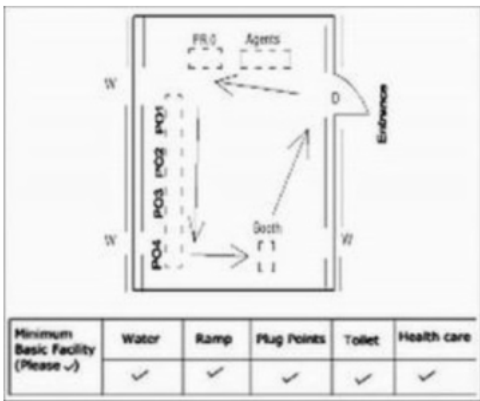

Google Map View

Polling Station Building Front View

Polling Station Front View

Cad View

Key MAP View

1 பெயர் : மூணியாப தந்தை பெயர்: நலப்பா வீட்டு எண் : 1 வயது : 38 பாலினம் : ஆண்	WYG2184778 Photo is available	2 பெயர் : நாகம்மா கணவர் பெயர்: முனியப்பா வீட்டு எண் : 1/01 வயது : 30 பாலினம் : பெண்	WYG2184786 Photo is available	3 பெயர் : விரிஷா தந்தை பெயர்: மணி வீட்டு எண் : 1/37 வயது : 24 பாலினம் : பெண்	WYG2184794 Photo is available
4 பெயர் : க மணிஷா தந்தை பெயர்: ஈ கமலநாதன் வீட்டு எண் : 2-305 வயது : 30 பாலினம் : பெண்	WYG1390517 Photo is available	5 பெயர் : க விஸ்வநாதன் தந்தை பெயர்: ஈ கமலநாதன் வீட்டு எண் : 2-305 வயது : 28 பாலினம் : ஆண்	WYG1390509 Photo is available	S 6 பெயர் : வெங்கடப்பாகவுண்டர் தந்தை பெயர்: எல்லைப்பா கவுண்டர் வீட்டு எண் : 3-223 வயது : 71 பாலினம் : ஆண்	WYG1886647 Photo is available
S 7 பெயர் : பத்மா கணவர் பெயர்: வெங்கடப்பா வீட்டு எண் : 3-223 வயது : 65 பாலினம் : பெண்	WYG1886654 Photo is available	8 பெயர் : ரத்னா தந்தை பெயர்: வெங்கடப்பா வீட்டு எண் : 3-323 வயது : 42 பாலினம் : பெண்	JFM2295830 Photo is available	S 9 பெயர் : ஜெபமணி தந்தை பெயர்: ஈஸ்வரப்பா வீட்டு எண் : 3/835 வயது : 30 பாலினம் : ஆண்	WYG1444876 Photo is available
10 பெயர் : ராமப்பா தந்தை பெயர்: கெண்டப்பா வீட்டு எண் : 3-336A வயது : 77 பாலினம் : ஆண்	WYG1886662 Photo is available	11 பெயர் : ராமராஜ் தந்தை பெயர்: பசப்பா மு வீட்டு எண் : 3-354 வயது : 28 பாலினம் : ஆண்	WYG1390533 Photo is available	S 12 பெயர் : நேத்ராவிதி கணவர் பெயர்: பாஸ்கர் வீட்டு எண் : 3-255 வயது : 29 பாலினம் : பெண்	WYG1390525 Photo is available
13 பெயர் : யோகவதி தந்தை பெயர்: சீதாராமன் வீட்டு எண் : 3/371 வயது : 23 பாலினம் : பெண்	WYG2257137 Photo is available	S 14 பெயர் : நாகரத்தினா கணவர் பெயர்: முருகன் வீட்டு எண் : 3-281 வயது : 43 பாலினம் : பெண்	JFM2295590 Photo is available	15 பெயர் : முனிராஜ் தாயின் பெயர்: உண்ணாமலைம்மா வீட்டு எண் : 3-383 வயது : 40 பாலினம் : ஆண்	WYG0610576 Photo is available
16 பெயர் : முனியம்மாள் கணவர் பெயர்: முனுசாமி வீட்டு எண் : 3-385 வயது : 73 பாலினம் : பெண்	WYG0877878 Photo is available	S 17 பெயர் : சின்னதாயம்மா கணவர் பெயர்: சின்னமுனிசாமி வீட்டு எண் : 3-287 வயது : 83 பாலினம் : பெண்	WYG1886670 Photo is available	S 18 பெயர் : யசோதம்மா கணவர் பெயர்: ராமகிருஷ்ணன் வீட்டு எண் : 3-287 வயது : 43 பாலினம் : பெண்	JFM2272813 Photo is available
S 19 பெயர் : அமராவதி கணவர் பெயர்: ராமப்பா வீட்டு எண் : 3-288 வயது : 70 பாலினம் : பெண்	WYG1886688 Photo is available	S 20 பெயர் : அசுசிவா கணவர் பெயர்: செல்வப்பா வீட்டு எண் : 3-295 வயது : 60 பாலினம் : பெண்	JFM2058790 Photo is available	S 21 பெயர் : அமராவதி கணவர் பெயர்: சிவக்குமார் வீட்டு எண் : 3-295 வயது : 36 பாலினம் : பெண்	WYG0877886 Photo is available
S 22 பெயர் : குப்பம்மாள் கணவர் பெயர்: பசப்பா வீட்டு எண் : 3-298 வயது : 54 பாலினம் : பெண்	WYG1886738 Photo is available	S 23 பெயர் : சிவகாமி கணவர் பெயர்: முனியப்பன் வீட்டு எண் : 3-298 வயது : 33 பாலினம் : பெண்	WYG0877779 Photo is available	S 24 பெயர் : முனியப்பன் தந்தை பெயர்: பசப்பா வீட்டு எண் : 3-298 வயது : 46 பாலினம் : ஆண்	WYG1423763 Photo is available
25 பெயர் : கணேஷ் தந்தை பெயர்: சிவராஜ் வீட்டு எண் : 3/417 வயது : 25 பாலினம் : ஆண்	WYG2184927 Photo is available	26 பெயர் : பசவராஜ் தந்தை பெயர்: பீரூவப்ப வீட்டு எண் : 3/430 வயது : 25 பாலினம் : ஆண்	WYG2184885 Photo is available	27 பெயர் : தயாசாகர் தந்தை பெயர்: முனிராஜ் வீட்டு எண் : 3/457 வயது : 25 பாலினம் : ஆண்	WYG1477975 Photo is available
28 பெயர் : ஸ்ரீநிவாசன் தந்தை பெயர்: பாஸப்பா வீட்டு எண் : 3/462 வயது : 24 பாலினம் : ஆண்	WYG2286474 Photo is available	29 பெயர் : ரம்யா தந்தை பெயர்: ரமேஷ் வீட்டு எண் : 3/484 ஏ வயது : 23 பாலினம் : பெண்	WYG2286540 Photo is available	30 பெயர் : பாஸ்கர் தந்தை பெயர்: சுப்பிரமணி வீட்டு எண் : 3/502 வயது : 25 பாலினம் : ஆண்	WYG1477967 Photo is available