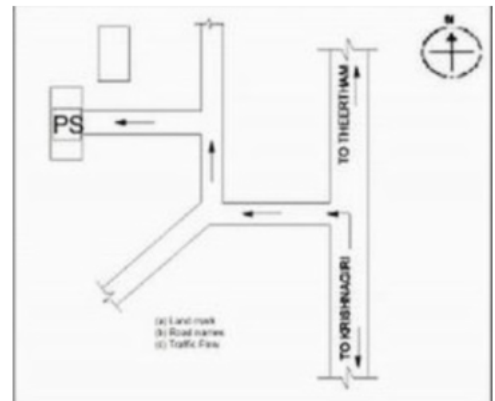

Google Map View

Polling Station Building Front View

Polling Station Front View

Cad View

Key MAP View

1 பெயர் : மூணியாப தந்தை பெயர்: நலப்பா வீட்டு எண் : 1 வயது : 38 பாலினம் : ஆண்	WYG2184778 Photo is available	2 பெயர் : நாகம்மா கணவர் பெயர்: முனியப்பா வீட்டு எண் : 1/01 வயது : 30 பாலினம் : பெண்	WYG2184786 Photo is available	3 பெயர் : விரிஷா தந்தை பெயர்: மணி வீட்டு எண் : 1/37 வயது : 24 பாலினம் : பெண்	WYG2184794 Photo is available
4 பெயர் : க மணிஷா தந்தை பெயர்: ஈ கமலநாதன் வீட்டு எண் : 2-305 வயது : 30 பாலினம் : பெண்	WYG1390517 Photo is available	5 பெயர் : க விஸ்வநாதன் தந்தை பெயர்: ஈ கமலநாதன் வீட்டு எண் : 2-305 வயது : 28 பாலினம் : ஆண்	WYG1390509 Photo is available	S 6 பெயர் : வெங்கடப்பாகவுண்டர் தந்தை பெயர்: எல்லைப்பா கவுண்டர் வீட்டு எண் : 3-223 வயது : 71 பாலினம் : ஆண்	WYG1886647 Photo is available
S 7 பெயர் : பத்மா கணவர் பெயர்: வெங்கடப்பா வீட்டு எண் : 3-223 வயது : 65 பாலினம் : பெண்	WYG1886654 Photo is available	8 பெயர் : ரத்னா தந்தை பெயர்: வெங்கடப்பா வீட்டு எண் : 3-323 வயது : 42 பாலினம் : பெண்	JFM2295830 Photo is available	S 9 பெயர் : ஜெபமணி தந்தை பெயர்: ஈஸ்வரப்பா வீட்டு எண் : 3/835 வயது : 30 பாலினம் : ஆண்	WYG1444876 Photo is available
10 பெயர் : ராமப்பா தந்தை பெயர்: கெண்டப்பா வீட்டு எண் : 3-336A வயது : 77 பாலினம் : ஆண்	WYG1886662 Photo is available	11 பெயர் : ராமராஜ் தந்தை பெயர்: பசப்பா மு வீட்டு எண் : 3-354 வயது : 28 பாலினம் : ஆண்	WYG1390533 Photo is available	S 12 பெயர் : நேத்ராவிதி கணவர் பெயர்: பாஸ்கர் வீட்டு எண் : 3-255 வயது : 29 பாலினம் : பெண்	WYG1390525 Photo is available
13 பெயர் : யோகவதி தந்தை பெயர்: சீதாராமன் வீட்டு எண் : 3/371 வயது : 23 பாலினம் : பெண்	WYG2257137 Photo is available	S 14 பெயர் : நாகரத்தினா கணவர் பெயர்: முருகன் வீட்டு எண் : 3-281 வயது : 43 பாலினம் : பெண்	JFM2295590 Photo is available	15 பெயர் : முனிராஜ் தாயின் பெயர்: உண்ணாமலைம்மா வீட்டு எண் : 3-383 வயது : 40 பாலினம் : ஆண்	WYG0610576 Photo is available
16 பெயர் : முனியம்மாள் கணவர் பெயர்: முனுசாமி வீட்டு எண் : 3-385 வயது : 73 பாலினம் : பெண்	WYG0877878 Photo is available	S 17 பெயர் : சின்னதாயம்மா கணவர் பெயர்: சின்னமுனிசாமி வீட்டு எண் : 3-287 வயது : 83 பாலினம் : பெண்	WYG1886670 Photo is available	S 18 பெயர் : யசோதம்மா கணவர் பெயர்: ராமகிருஷ்ணன் வீட்டு எண் : 3-287 வயது : 43 பாலினம் : பெண்	JFM2272813 Photo is available
S 19 பெயர் : அமராவதி கணவர் பெயர்: ராமப்பா வீட்டு எண் : 3-288 வயது : 70 பாலினம் : பெண்	WYG1886688 Photo is available	S 20 பெயர் : அசுசிவா கணவர் பெயர்: செல்வப்பா வீட்டு எண் : 3-295 வயது : 60 பாலினம் : பெண்	JFM2058790 Photo is available	S 21 பெயர் : அமராவதி கணவர் பெயர்: சிவக்குமார் வீட்டு எண் : 3-295 வயது : 36 பாலினம் : பெண்	WYG0877886 Photo is available
S 22 பெயர் : குப்பம்மாள் கணவர் பெயர்: பசப்பா வீட்டு எண் : 3-298 வயது : 54 பாலினம் : பெண்	WYG1886738 Photo is available	S 23 பெயர் : சிவகாமி கணவர் பெயர்: முனியப்பன் வீட்டு எண் : 3-298 வயது : 33 பாலினம் : பெண்	WYG0877779 Photo is available	S 24 பெயர் : முனியப்பன் தந்தை பெயர்: பசப்பா வீட்டு எண் : 3-298 வயது : 46 பாலினம் : ஆண்	WYG1423763 Photo is available
25 பெயர் : கணேஷ் தந்தை பெயர்: சிவராஜ் வீட்டு எண் : 3/417 வயது : 25 பாலினம் : ஆண்	WYG2184927 Photo is available	26 பெயர் : பசவராஜ் தந்தை பெயர்: பீரூவப்ப வீட்டு எண் : 3/430 வயது : 25 பாலினம் : ஆண்	WYG2184885 Photo is available	27 பெயர் : தயாசாகர் தந்தை பெயர்: முனிராஜ் வீட்டு எண் : 3/457 வயது : 25 பாலினம் : ஆண்	WYG1477975 Photo is available
28 பெயர் : ஸ்ரீநிவாசன் தந்தை பெயர்: பாஸப்பா வீட்டு எண் : 3/462 வயது : 24 பாலினம் : ஆண்	WYG2286474 Photo is available	29 பெயர் : ரம்யா தந்தை பெயர்: ரமேஷ் வீட்டு எண் : 3/484 ஏ வயது : 23 பாலினம் : பெண்	WYG2286540 Photo is available	30 பெயர் : பாஸ்கர் தந்தை பெயர்: சுப்பிரமணி வீட்டு எண் : 3/502 வயது : 25 பாலினம் : ஆண்	WYG1477967 Photo is available