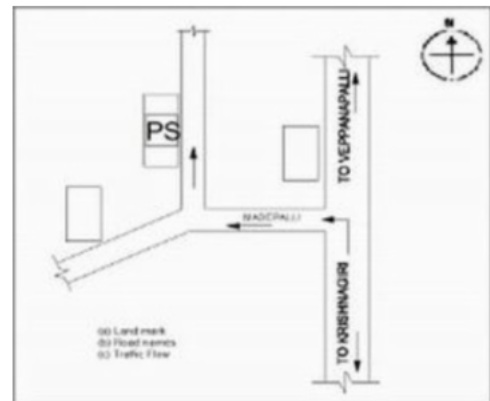

Google Map View

Polling Station Building Front View

Polling Station Front View

Cad View

Key MAP View

<p>S 1</p> <p>பெயர் : சரண் அ தந்தை பெயர்: அழகேஷ் வீட்டு எண் : 1/77 வயது : 22 பாலினம் : ஆண்</p> <p>Photo is available</p> <p>WYG2381028</p>	<p>2</p> <p>பெயர் : முனிராஜ் தந்தை பெயர்: கெண்டியப்பா வீட்டு எண் : 2-265 வயது : 45 பாலினம் : ஆண்</p> <p>Photo is available</p> <p>WYG1390608</p>	<p>3</p> <p>பெயர் : மகேஸ்வரி கணவர் பெயர்: முனிராஜ் வீட்டு எண் : 2-265 வயது : 38 பாலினம் : பெண்</p> <p>Photo is available</p> <p>WYG1390590</p>
<p>4</p> <p>பெயர் : சங்கீதா கணவர் பெயர்: ராஜேஷ் வீட்டு எண் : 4-435 வயது : 37 பாலினம் : பெண்</p> <p>Photo is available</p> <p>WYG0878082</p>	<p>5</p> <p>பெயர் : ராமனுபாய் கணவர் பெயர்: சங்கராராவ் வீட்டு எண் : 4-549 வயது : 48 பாலினம் : பெண்</p> <p>Photo is available</p> <p>WYG0611129</p>	<p>6</p> <p>பெயர் : லலிதாபாய் கணவர் பெயர்: ருபிஷ்ராவ் வீட்டு எண் : 4-551 வயது : 38 பாலினம் : பெண்</p> <p>Photo is available</p> <p>WYG0611111</p>
<p>7</p> <p>பெயர் : சந்தோஷ்ராவ் தந்தை பெயர்: ராமஜீராவ் வீட்டு எண் : 4-555 வயது : 35 பாலினம் : ஆண்</p> <p>Photo is available</p> <p>WYG0611319</p>	<p>8</p> <p>பெயர் : கிருஷ்ணராஜீராவ் தந்தை பெயர்: எல்லோஜிராவ் வீட்டு எண் : 4-570 வயது : 74 பாலினம் : ஆண்</p> <p>Photo is available</p> <p>WYG0611327</p>	<p>S 9</p> <p>பெயர் : பரமேஷ் தந்தை பெயர்: ராமஜீராவ் வீட்டு எண் : 4-571 வயது : 48 பாலினம் : ஆண்</p> <p>Photo is available</p> <p>WYG0610840</p>
<p>S 10</p> <p>பெயர் : ராஜாபாய் தந்தை பெயர்: ரமேஷ் வீட்டு எண் : 4-571 வயது : 48 பாலினம் : ஆண்</p> <p>Photo is available</p> <p>WYG0611293</p>	<p>11</p> <p>பெயர் : வசந்தராவ் தந்தை பெயர்: ராமசந்திரராவ் வீட்டு எண் : 4-583 வயது : 46 பாலினம் : ஆண்</p> <p>Photo is available</p> <p>WYG0610550</p>	<p>12</p> <p>பெயர் : கமலாபாய் கணவர் பெயர்: சுந்தராவ் வீட்டு எண் : 4-583 வயது : 35 பாலினம் : பெண்</p> <p>Photo is available</p> <p>WYG0611103</p>
<p>13</p> <p>பெயர் : முனியம்மா கணவர் பெயர்: முனியப்பா வீட்டு எண் : 4-617 வயது : 44 பாலினம் : பெண்</p> <p>Photo is available</p> <p>JFM2056992</p>	<p>14</p> <p>பெயர் : அர்ஜுண் தந்தை பெயர்: முனியப்பா வீட்டு எண் : 4-617 வயது : 38 பாலினம் : ஆண்</p> <p>Photo is available</p> <p>WYG0610808</p>	<p>15</p> <p>பெயர் : ரேவப்பா தந்தை பெயர்: முனியப்பா வீட்டு எண் : 4-617 வயது : 33 பாலினம் : ஆண்</p> <p>Photo is available</p> <p>WYG0738187</p>
<p>16</p> <p>பெயர் : நிரோஷா கணவர் பெயர்: ரேவப்பா வீட்டு எண் : 4/617 வயது : 25 பாலினம் : பெண்</p> <p>Photo is available</p> <p>WYG1539089</p>	<p>17</p> <p>பெயர் : நாராயணன் முனியப்பன் தந்தை பெயர்: முனியப்பா வீட்டு எண் : 4-618 வயது : 54 பாலினம் : ஆண்</p> <p>Photo is available</p> <p>JFM3771417</p>	<p>18</p> <p>பெயர் : மங்கம்மாள் நாராயணன் கணவர் பெயர்: நாராயணன் வீட்டு எண் : 4-618 வயது : 46 பாலினம் : பெண்</p> <p>Photo is available</p> <p>JFM3771425</p>
<p>19</p> <p>பெயர் : மணிகண்டன் தந்தை பெயர்: நாராயணன் வீட்டு எண் : 4/618 வயது : 30 பாலினம் : ஆண்</p> <p>Photo is available</p> <p>WYG1103936</p>	<p>20</p> <p>பெயர் : அருண் குமார் தந்தை பெயர்: நாராயணன் வீட்டு எண் : 4-618 வயது : 28 பாலினம் : ஆண்</p> <p>Photo is available</p> <p>WYG1332659</p>	<p>21</p> <p>பெயர் : சத்யா தந்தை பெயர்: நாராயணன் வீட்டு எண் : 4/618 வயது : 26 பாலினம் : பெண்</p> <p>Photo is available</p> <p>WYG1539055</p>
<p>22</p> <p>பெயர் : ராமசாமி தந்தை பெயர்: சின்னபையன் வீட்டு எண் : 4-619 வயது : 59 பாலினம் : ஆண்</p> <p>Photo is available</p> <p>JFM2058774</p>	<p>23</p> <p>பெயர் : ருக்மணி கணவர் பெயர்: ராமசாமி வீட்டு எண் : 4-619 வயது : 55 பாலினம் : பெண்</p> <p>Photo is available</p> <p>JFM2058592</p>	<p>24</p> <p>பெயர் : முனிராஜ் தந்தை பெயர்: ராமசாமி வீட்டு எண் : 4-619 வயது : 35 பாலினம் : ஆண்</p> <p>Photo is available</p> <p>WYG0738153</p>
<p>25</p> <p>பெயர் : அழகேசன் தந்தை பெயர்: ராமசாமி வீட்டு எண் : 4/619 வயது : 31 பாலினம் : ஆண்</p> <p>Photo is available</p> <p>WYG1562883</p>	<p>26</p> <p>பெயர் : அஸ்வினி கணவர் பெயர்: முனிராஜ் வீட்டு எண் : 4/619 வயது : 31 பாலினம் : பெண்</p> <p>Photo is available</p> <p>WYG1562891</p>	<p>27</p> <p>பெயர் : முனிசாமி தந்தை பெயர்: சின்னபையன் வீட்டு எண் : 4-620 வயது : 58 பாலினம் : ஆண்</p> <p>Photo is available</p> <p>JFM1158914</p>
<p>28</p> <p>பெயர் : பசும்மா கணவர் பெயர்: முனிசாமி வீட்டு எண் : 4-620 வயது : 54 பாலினம் : பெண்</p> <p>Photo is available</p> <p>JFM1001163</p>	<p>29</p> <p>பெயர் : குமரேசன் தந்தை பெயர்: முனுசாமி வீட்டு எண் : 4-620 வயது : 32 பாலினம் : ஆண்</p> <p>Photo is available</p> <p>WYG1104314</p>	<p>30</p> <p>பெயர் : கணேசன் தந்தை பெயர்: முனுசாமி வீட்டு எண் : 4-620 வயது : 30 பாலினம் : ஆண்</p> <p>Photo is available</p> <p>WYG1104322</p>