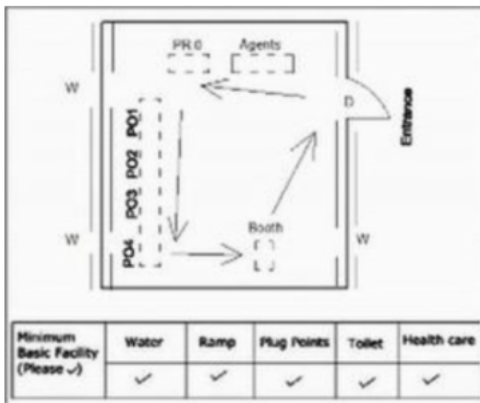

Google Map View

Polling Station Building Front View

Polling Station Front View

Cad View

Key MAP View

1	WYG0611608	பெயர் : முருகேசன் தந்தை பெயர்: வேங்கடப்பா வீட்டு எண் : 1 வயது : 41 பாலினம் : ஆண்	Photo is available	2	WYG1104611	பெயர் : பாலகிருஷ்ணன் தந்தை பெயர்: சந்தோஜிராள் வீட்டு எண் : 1 வயது : 41 பாலினம் : ஆண்	Photo is available	3	WYG1423995	பெயர் : முனிரத்தினம்மா கணவர் பெயர்: திம்மராயன் வீட்டு எண் : 1 வயது : 38 பாலினம் : பெண்	Photo is available
4	WYG1456425	பெயர் : சோமசுந்தர் ராள் தந்தை பெயர்: ராமோஜி ராள் வீட்டு எண் : 1 வயது : 37 பாலினம் : ஆண்	Photo is available	5	WYG1104710	பெயர் : ஜோதி லட்சுமி கணவர் பெயர்: ரவி வீட்டு எண் : 1 வயது : 35 பாலினம் : பெண்	Photo is available	6	WYG1456417	பெயர் : ராமேஷ் ராள் தந்தை பெயர்: ராமேஜ் ராள் வீட்டு எண் : 1 வயது : 35 பாலினம் : ஆண்	Photo is available
7	WYG1104736	பெயர் : சத்தீஷ் தந்தை பெயர்: நாகராஜ் வீட்டு எண் : 1 வயது : 34 பாலினம் : ஆண்	Photo is available	8	WYG1339787	பெயர் : சுமித்ரபாய் கணவர் பெயர்: மோகன்ராள் வீட்டு எண் : 1 வயது : 34 பாலினம் : பெண்	Photo is available	9	WYG1104769	பெயர் : அரி தாயின் பெயர்: சரோஜம்மா வீட்டு எண் : 1 வயது : 32 பாலினம் : ஆண்	Photo is available
# 10	WYG1210152	பெயர் : கௌஸ் பாஷா மா தந்தை பெயர்: மாலிக் ஜான் வீட்டு எண் : 1 வயது : 32 பாலினம் : ஆண்	Photo is available	11	WYG1104876	பெயர் : நாகம்மா கணவர் பெயர்: சந்திரன் வீட்டு எண் : 1 வயது : 31 பாலினம் : பெண்	Photo is available	12	WYG1104884	பெயர் : சாந்தா கணவர் பெயர்: கோவிந்தராஜ் வீட்டு எண் : 1 வயது : 31 பாலினம் : பெண்	Photo is available
13	WYG1423979	பெயர் : வரலட்சுமி கணவர் பெயர்: குபேந்திரன் வீட்டு எண் : 1 வயது : 31 பாலினம் : பெண்	Photo is available	14	WYG1423961	பெயர் : சுவேதா கணவர் பெயர்: உமாசங்கர் வீட்டு எண் : 1 வயது : 30 பாலினம் : பெண்	Photo is available	15	WYG1210160	பெயர் : ரஞ்ஜிதா தந்தை பெயர்: நாராயணப்பா வீட்டு எண் : 1 வயது : 30 பாலினம் : பெண்	Photo is available
16	WYG1104751	பெயர் : நீரோசா தந்தை பெயர்: கோவிந்தன் வீட்டு எண் : 1 வயது : 30 பாலினம் : பெண்	Photo is available	17	WYG1456235	பெயர் : பிரமா பாய் கணவர் பெயர்: சோமசுந்தர் ராள் வீட்டு எண் : 1 வயது : 30 பாலினம் : பெண்	Photo is available	18	WYG1210178	பெயர் : சீனிவாசன் தந்தை பெயர்: வெங்கடேசன் வீட்டு எண் : 1 வயது : 29 பாலினம் : ஆண்	Photo is available
19	WYG1456243	பெயர் : சிவக்குமார் தந்தை பெயர்: ராமகிருஷ்ணன் வீட்டு எண் : 1 வயது : 26 பாலினம் : ஆண்	Photo is available	20	JFM1160787	பெயர் : ராமன் தந்தை பெயர்: கண்ணன் (எ) முனிகான் வீட்டு எண் : 1-1 வயது : 44 பாலினம் : ஆண்	Photo is available	21	JFM2052439	பெயர் : பரிமளா கணவர் பெயர்: ராமன் வீட்டு எண் : 1-1 வயது : 41 பாலினம் : பெண்	Photo is available
22	WYG1933944	பெயர் : ஈஸ்வரன் தந்தை பெயர்: சாம்பா வீட்டு எண் : 1-2 வயது : 64 பாலினம் : ஆண்	Photo is available	23	WYG1933951	பெயர் : ஜெயம்மா கணவர் பெயர்: ஈஸ்வரன் வீட்டு எண் : 1-2 வயது : 57 பாலினம் : பெண்	Photo is available	24	WYG1104645	பெயர் : சிவாசங்கர் ஏ தந்தை பெயர்: ஈஸ்வரப்பா வீட்டு எண் : 1-2 வயது : 31 பாலினம் : ஆண்	Photo is available
25	WYG2185460	பெயர் : சுபாஷினி தந்தை பெயர்: நாராயணன் வீட்டு எண் : 1/2 வயது : 25 பாலினம் : பெண்	Photo is available	26	WYG2453520	பெயர் : பிருவம்மா தந்தை பெயர்: ராஜப்பா வீட்டு எண் : 1/(2) வயது : 23 பாலினம் : பெண்	Photo is available	27	WYG2450757	பெயர் : மகேஷ் தந்தை பெயர்: ராஜப்பா வீட்டு எண் : 1/2 வயது : 22 பாலினம் : ஆண்	Photo is available
28	WYG1933969	பெயர் : ராஜம்மா கணவர் பெயர்: முனிகாடு வீட்டு எண் : 1-3 வயது : 73 பாலினம் : பெண்	Photo is available	29	JFM2052678	பெயர் : சந்திரம்மா கணவர் பெயர்: முனியப்பா வீட்டு எண் : 1-4 வயது : 47 பாலினம் : பெண்	Photo is available	30	WYG2346112	பெயர் : ராஜா தந்தை பெயர்: கீரப்பா வீட்டு எண் : 1/6 வயது : 29 பாலினம் : ஆண்	Photo is available