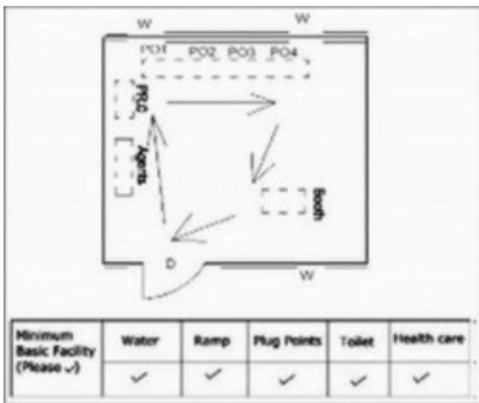

Google Map View

Polling Station Building Front View

Polling Station Front View

Cad View

Key MAP View

1 பெயர் : விஜயா கணவர் பெயர் : பஜ்ஜப்பன் வீட்டு எண் : 1 வயது : 49 பாலினம் : பெண்	WYG1105758 Photo is available	2 பெயர் : யசோதம்மா கணவர் பெயர் : முனியப்பன் வீட்டு எண் : 1 வயது : 47 பாலினம் : பெண்	WYG1424290 Photo is available	3 பெயர் : சுரேஷ் தந்தை பெயர் : சினிவாசன் வீட்டு எண் : 1 வயது : 43 பாலினம் : ஆண்	WYG0879585 Photo is available
4 பெயர் : கலாவதி கணவர் பெயர் : முனிகிருஷ்ணன் வீட்டு எண் : 1 வயது : 40 பாலினம் : பெண்	WYG1105741 Photo is available	5 பெயர் : சத்தியா தாயின் பெயர் : சரோஜா வீட்டு எண் : 1 வயது : 39 பாலினம் : பெண்	WYG1424274 Photo is available	6 பெயர் : ராதா தந்தை பெயர் : ரங்கப்பா வீட்டு எண் : 1 வயது : 38 பாலினம் : பெண்	WYG1424241 Photo is available
7 பெயர் : அஷ்வத் தந்தை பெயர் : கொல்லமுனியப்பா வீட்டு எண் : 1 வயது : 38 பாலினம் : ஆண்	WYG0612739 Photo is available	8 பெயர் : வெங்கடேசன் தந்தை பெயர் : கிரப்பா நாயுடு வீட்டு எண் : 1 வயது : 37 பாலினம் : ஆண்	WYG0878942 Photo is available	9 பெயர் : பிரேமா கணவர் பெயர் : கிரி வீட்டு எண் : 1 வயது : 36 பாலினம் : பெண்	WYG0879767 Photo is available
10 பெயர் : முருகேஷ் தாயின் பெயர் : வெங்கடேஷ் வீட்டு எண் : 1 வயது : 36 பாலினம் : ஆண்	WYG0612473 Photo is available	11 பெயர் : மாத் தந்தை பெயர் : பழனிசாமி வீட்டு எண் : 1 வயது : 36 பாலினம் : ஆண்	WYG0612762 Photo is available	12 பெயர் : நாகேந்திரபாபு தந்தை பெயர் : நாகப்பா வீட்டு எண் : 1 வயது : 36 பாலினம் : ஆண்	WYG0879718 Photo is available
13 பெயர் : மாமுதா தந்தை பெயர் : சீத்தப்பா வீட்டு எண் : 1 வயது : 35 பாலினம் : பெண்	WYG0879312 Photo is available	14 பெயர் : முருகேஷ் தந்தை பெயர் : ராமசந்திரன் வீட்டு எண் : 1 வயது : 35 பாலினம் : ஆண்	WYG1105733 Photo is available	15 பெயர் : கிருஷ்ணவேணி கணவர் பெயர் : ராமசந்திரா வீட்டு எண் : 1 வயது : 34 பாலினம் : பெண்	WYG0879841 Photo is available
16 பெயர் : சரோஜா தந்தை பெயர் : மரதன் வீட்டு எண் : 1 வயது : 33 பாலினம் : பெண்	WYG0879783 Photo is available	17 பெயர் : ரஞ்சிதா கணவர் பெயர் : சிவப்பா வீட்டு எண் : 1 வயது : 33 பாலினம் : பெண்	WYG0878991 Photo is available	18 பெயர் : முருகேசன் தந்தை பெயர் : திம்மப்பா வீட்டு எண் : 1 வயது : 31 பாலினம் : ஆண்	WYG1105725 Photo is available
19 பெயர் : மீனா கணவர் பெயர் : சாந்தம்மா வீட்டு எண் : 1 வயது : 31 பாலினம் : பெண்	WYG1424282 Photo is available	20 பெயர் : மணிகண்டன் தந்தை பெயர் : தொடடையப்பா வீட்டு எண் : 1 வயது : 31 பாலினம் : ஆண்	WYG1105444 Photo is available	21 பெயர் : மீனா கணவர் பெயர் : நாகராஜ் வீட்டு எண் : 1 வயது : 30 பாலினம் : பெண்	WYG1105469 Photo is available
22 பெயர் : ஜோதி கணவர் பெயர் : ராஜசேகர் வீட்டு எண் : 1 வயது : 30 பாலினம் : பெண்	WYG1168525 Photo is available	23 பெயர் : சதீஷ் தந்தை பெயர் : நந்தேகவுடு வீட்டு எண் : 1 வயது : 28 பாலினம் : ஆண்	WYG1332899 Photo is available	24 பெயர் : அம்சகிரி தந்தை பெயர் : திம்மப்பா வீட்டு எண் : 1 வயது : 28 பாலினம் : ஆண்	WYG1332923 Photo is available
25 பெயர் : சந்திரவேலா தந்தை பெயர் : திம்மப்பநாயுடு வீட்டு எண் : 1 வயது : 28 பாலினம் : பெண்	WYG1539014 Photo is available	26 பெயர் : பால்ராஜ் தந்தை பெயர் : பத்தியப்பா வீட்டு எண் : 1 வயது : 27 பாலினம் : ஆண்	WYG1424324 Photo is available	27 பெயர் : அஜித்குமார் தந்தை பெயர் : ரவி வீட்டு எண் : 1 வயது : 27 பாலினம் : ஆண்	WYG1424340 Photo is available
28 பெயர் : பத்மா கணவர் பெயர் : வடிவேலன் வீட்டு எண் : 1/1 வயது : 34 பாலினம் : பெண்	WYG2186039 Photo is available	29 பெயர் : பீரம்மாள் கணவர் பெயர் : கள்ளப்பன் வீட்டு எண் : 1-2 வயது : 63 பாலினம் : பெண்	WYG1844265 Photo is available	30 பெயர் : வெங்கடேஷ் தந்தை பெயர் : கல்ப்பா வீட்டு எண் : 1-2 வயது : 32 பாலினம் : ஆண்	WYG1210566 Photo is available