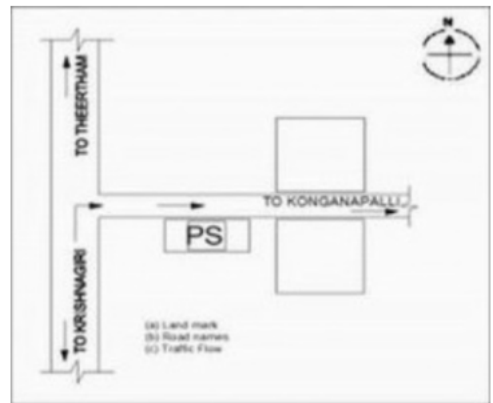

Google Map View

Polling Station Building Front View

Polling Station Front View

Cad View

Key MAP View

1 பெயர் : விஜயா கணவர் பெயர் : பஜ்ஜப்பன் வீட்டு எண் : 1 வயது : 49 பாலினம் : பெண்	WYG1105758 Photo is available	2 பெயர் : யசோதம்மா கணவர் பெயர் : முனியப்பன் வீட்டு எண் : 1 வயது : 47 பாலினம் : பெண்	WYG1424290 Photo is available	3 பெயர் : சுரேஷ் தந்தை பெயர் : சினிவாசன் வீட்டு எண் : 1 வயது : 43 பாலினம் : ஆண்	WYG0879585 Photo is available
4 பெயர் : கலாவதி கணவர் பெயர் : முனிகிருஷ்ணன் வீட்டு எண் : 1 வயது : 40 பாலினம் : பெண்	WYG1105741 Photo is available	5 பெயர் : சத்தியா தாயின் பெயர் : சரோஜா வீட்டு எண் : 1 வயது : 39 பாலினம் : பெண்	WYG1424274 Photo is available	6 பெயர் : ராதா தந்தை பெயர் : ரங்கப்பா வீட்டு எண் : 1 வயது : 38 பாலினம் : பெண்	WYG1424241 Photo is available
7 பெயர் : அஷ்வத் தந்தை பெயர் : கொல்லமுனியப்பா வீட்டு எண் : 1 வயது : 38 பாலினம் : ஆண்	WYG0612739 Photo is available	8 பெயர் : வெங்கடேசன் தந்தை பெயர் : கிரப்பா நாயுடு வீட்டு எண் : 1 வயது : 37 பாலினம் : ஆண்	WYG0878942 Photo is available	9 பெயர் : பிரேமா கணவர் பெயர் : கிரி வீட்டு எண் : 1 வயது : 36 பாலினம் : பெண்	WYG0879767 Photo is available
10 பெயர் : முருகேஷ் தாயின் பெயர் : வெங்கடேஷ் வீட்டு எண் : 1 வயது : 36 பாலினம் : ஆண்	WYG0612473 Photo is available	11 பெயர் : மாத் தந்தை பெயர் : பழனிசாமி வீட்டு எண் : 1 வயது : 36 பாலினம் : ஆண்	WYG0612762 Photo is available	12 பெயர் : நாகேந்திரபாபு தந்தை பெயர் : நாகப்பா வீட்டு எண் : 1 வயது : 36 பாலினம் : ஆண்	WYG0879718 Photo is available
13 பெயர் : மாமுதா தந்தை பெயர் : சீத்தப்பா வீட்டு எண் : 1 வயது : 35 பாலினம் : பெண்	WYG0879312 Photo is available	14 பெயர் : முருகேஷ் தந்தை பெயர் : ராமசந்திரன் வீட்டு எண் : 1 வயது : 35 பாலினம் : ஆண்	WYG1105733 Photo is available	15 பெயர் : கிருஷ்ணவேணி கணவர் பெயர் : ராமசந்திரா வீட்டு எண் : 1 வயது : 34 பாலினம் : பெண்	WYG0879841 Photo is available
16 பெயர் : சரோஜா தந்தை பெயர் : மரதன் வீட்டு எண் : 1 வயது : 33 பாலினம் : பெண்	WYG0879783 Photo is available	17 பெயர் : ரஞ்சிதா கணவர் பெயர் : சிவப்பா வீட்டு எண் : 1 வயது : 33 பாலினம் : பெண்	WYG0878991 Photo is available	18 பெயர் : முருகேசன் தந்தை பெயர் : திம்மப்பா வீட்டு எண் : 1 வயது : 31 பாலினம் : ஆண்	WYG1105725 Photo is available
19 பெயர் : மீனா கணவர் பெயர் : சாந்தம்மா வீட்டு எண் : 1 வயது : 31 பாலினம் : பெண்	WYG1424282 Photo is available	20 பெயர் : மணிகண்டன் தந்தை பெயர் : தொடடையப்பா வீட்டு எண் : 1 வயது : 31 பாலினம் : ஆண்	WYG1105444 Photo is available	21 பெயர் : மீனா கணவர் பெயர் : நாகராஜ் வீட்டு எண் : 1 வயது : 30 பாலினம் : பெண்	WYG1105469 Photo is available
22 பெயர் : ஜோதி கணவர் பெயர் : ராஜசேகர் வீட்டு எண் : 1 வயது : 30 பாலினம் : பெண்	WYG1168525 Photo is available	23 பெயர் : சதீஷ் தந்தை பெயர் : நந்தேகவுடு வீட்டு எண் : 1 வயது : 28 பாலினம் : ஆண்	WYG1332899 Photo is available	24 பெயர் : அம்சகிரி தந்தை பெயர் : திம்மப்பா வீட்டு எண் : 1 வயது : 28 பாலினம் : ஆண்	WYG1332923 Photo is available
25 பெயர் : சந்திரவேலா தந்தை பெயர் : திம்மப்பநாயுடு வீட்டு எண் : 1 வயது : 28 பாலினம் : பெண்	WYG1539014 Photo is available	26 பெயர் : பால்ராஜ் தந்தை பெயர் : பத்தியப்பா வீட்டு எண் : 1 வயது : 27 பாலினம் : ஆண்	WYG1424324 Photo is available	27 பெயர் : அஜித்குமார் தந்தை பெயர் : ரவி வீட்டு எண் : 1 வயது : 27 பாலினம் : ஆண்	WYG1424340 Photo is available
28 பெயர் : பத்மா கணவர் பெயர் : வடிவேலன் வீட்டு எண் : 1/1 வயது : 34 பாலினம் : பெண்	WYG2186039 Photo is available	29 பெயர் : பீரம்மாள் கணவர் பெயர் : கள்ளப்பன் வீட்டு எண் : 1-2 வயது : 63 பாலினம் : பெண்	WYG1844265 Photo is available	30 பெயர் : வெங்கடேஷ் தந்தை பெயர் : கல்ப்பா வீட்டு எண் : 1-2 வயது : 32 பாலினம் : ஆண்	WYG1210566 Photo is available