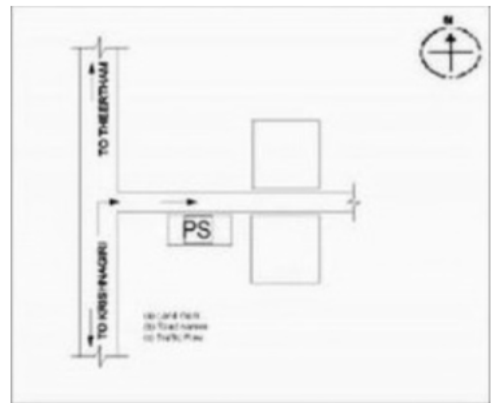

Google Map View

Polling Station Building Front View

Polling Station Front View

Cad View

Key MAP View

1 பெயர் : யசோதா கணவர் பெயர் : சின்னபையன் வீட்டு எண் : 1 வயது : 51 பாலினம் : பெண் Photo is available	WYG1210970	2 பெயர் : ராணி கணவர் பெயர் : பரசுராமமூர்த்தி வீட்டு எண் : 1 வயது : 41 பாலினம் : பெண் Photo is available	WYG1168608	3 பெயர் : துரை தந்தை பெயர் : பராசுராமமூர்த்தி வீட்டு எண் : 1 வயது : 40 பாலினம் : ஆண் Photo is available	WYG0739029
4 பெயர் : வரதராஜ் தந்தை பெயர் : சின்னசாமி வீட்டு எண் : 1 வயது : 39 பாலினம் : ஆண் Photo is available	WYG1106160	5 பெயர் : சந்தோஷ் தந்தை பெயர் : மணி வீட்டு எண் : 1 வயது : 36 பாலினம் : ஆண் Photo is available	WYG1424407	6 பெயர் : பாலாஜி தந்தை பெயர் : ராமசாமி வீட்டு எண் : 01 வயது : 35 பாலினம் : ஆண் Photo is available	XRE1134642
7 பெயர் : சுகா கணவர் பெயர் : ராமராஜ் வீட்டு எண் : 1 வயது : 34 பாலினம் : பெண் Photo is available	WYG1424449	8 பெயர் : சந்திரம்மா கணவர் பெயர் : சுரளி வீட்டு எண் : 1 வயது : 33 பாலினம் : பெண் Photo is available	WYG1424472	9 பெயர் : அனுசூயா தந்தை பெயர் : தேவராஜ்ராவ் வீட்டு எண் : 1 வயது : 32 பாலினம் : பெண் Photo is available	WYG0739169
# 10 பெயர் : வேடியப்பன் முருகேசன் தந்தை பெயர் : முருகேசன் வீட்டு எண் : 375ஸி வயது : 33 பாலினம் : ஆண் Photo is available	WYG1424415	11 பெயர் : பிரமினா தந்தை பெயர் : கிருஷ்ணமூர்த்தி வீட்டு எண் : 1 வயது : 30 பாலினம் : பெண் Photo is available	WYG1424431	# 12 பெயர் : சின்னவேடி மூ தந்தை பெயர் : மூர்த்தி வீட்டு எண் : 197 வயது : 30 பாலினம் : ஆண் Photo is available	WYG1105907
13 பெயர் : பூபதி தந்தை பெயர் : கிருஷ்ணன் வீட்டு எண் : 1 வயது : 30 பாலினம் : ஆண் Photo is available	WYG1106152	14 பெயர் : கார்த்திக் தந்தை பெயர் : குமார் வீட்டு எண் : 1 வயது : 30 பாலினம் : ஆண் Photo is available	WYG1106137	15 பெயர் : கணேஷ் தந்தை பெயர் : சண்முகம் வீட்டு எண் : 1 வயது : 29 பாலினம் : ஆண் Photo is available	WYG1424381
16 பெயர் : அமிர்தம்மா கணவர் பெயர் : காமராஜ் வீட்டு எண் : 1 வயது : 29 பாலினம் : பெண் Photo is available	WYG1424456	17 பெயர் : சோனியா கணவர் பெயர் : கிருஷ்ணன் வீட்டு எண் : 1 வயது : 28 பாலினம் : பெண் Photo is available	WYG1424480	18 பெயர் : பார்த்திபன் தந்தை பெயர் : கிருஷ்ணமூர்த்தி வீட்டு எண் : 1 வயது : 28 பாலினம் : ஆண் Photo is available	WYG1424373
19 பெயர் : அஜித்குமார் தந்தை பெயர் : காவேரி வீட்டு எண் : 1 வயது : 27 பாலினம் : ஆண் Photo is available	WYG1424399	20 பெயர் : அஜித்குமார் தந்தை பெயர் : பரசுராமன் வீட்டு எண் : 1 வயது : 23 பாலினம் : ஆண் Photo is available	WYG2385227	21 பெயர் : லட்சுமி கணவர் பெயர் : ராஜப்பா வீட்டு எண் : 1/65 வயது : 45 பாலினம் : பெண் Photo is available	WYG2513190
22 பெயர் : பிரவீன்குமார் தந்தை பெயர் : சின்னராஜ் வீட்டு எண் : 1/96 வயது : 21 பாலினம் : ஆண் Photo is available	WYG2385862	23 பெயர் : அமுதா கணவர் பெயர் : ஷ்ந்நீ வீட்டு எண் : 1/166 வயது : 40 பாலினம் : பெண் Photo is available	WYG2295590	24 பெயர் : சக்திவேல் தந்தை பெயர் : நாகராஜன் வீட்டு எண் : 1/194B வயது : 24 பாலினம் : ஆண் Photo is available	WYG2186211
25 பெயர் : ஜோதிலட்சுமி கணவர் பெயர் : சிவகுமார் வீட்டு எண் : 1/675 வயது : 22 பாலினம் : பெண் Photo is available	WYG2419752	26 பெயர் : சுரேஷ் தந்தை பெயர் : ரங்கசாமி வீட்டு எண் : 2 வயது : 41 பாலினம் : ஆண் Photo is available	WYG1356096	27 பெயர் : ரகேஷ் தந்தை பெயர் : சக்கரவர்த்தி வீட்டு எண் : 2 வயது : 31 பாலினம் : ஆண் Photo is available	WYG1333061
28 பெயர் : ஜோதி கணவர் பெயர் : வெங்கடேஷ் வீட்டு எண் : 2 வயது : 31 பாலினம் : பெண் Photo is available	WYG2323061	29 பெயர் : சமத்ரா கணவர் பெயர் : சங்கர் வீட்டு எண் : 2-37a வயது : 38 பாலினம் : பெண் Photo is available	WYG0665851	30 பெயர் : கனிமொழி தந்தை பெயர் : விஜயன் வீட்டு எண் : 2-51F வயது : 32 பாலினம் : பெண் Photo is available	WYG0880005