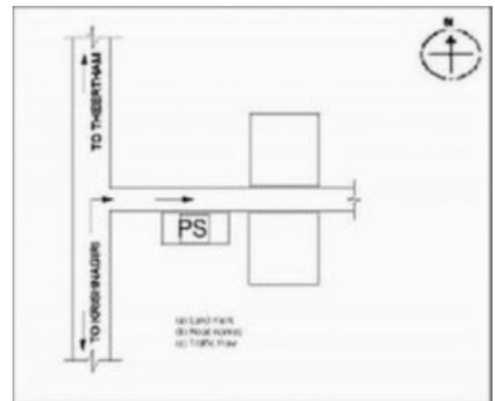

Google Map View

Polling Station Building Front View

Polling Station Front View

Cad View

Key MAP View

1 பெயர் : செல்வி கணவர் பெயர் : கண்ணன் வீட்டு எண் : 1 வயது : 68 பாலினம் : பெண் Photo is available	WYG0613398	2 பெயர் : கவிதா கணவர் பெயர் : முனியப்பன் வீட்டு எண் : 1 வயது : 34 பாலினம் : பெண் Photo is available	WYG1210954	3 பெயர் : முருகேசன் தந்தை பெயர் : கோவிந்தகவுடு வீட்டு எண் : 1 வயது : 33 பாலினம் : ஆண் Photo is available	WYG1210913
4 பெயர் : கோவிந்தம்மாள் கணவர் பெயர் : செந்தில்குமார் வீட்டு எண் : 1 வயது : 32 பாலினம் : பெண் Photo is available	WYG1210996	5 பெயர் : முரகம்மாள் கணவர் பெயர் : சுதாகர் வீட்டு எண் : 1 வயது : 32 பாலினம் : பெண் Photo is available	WYG1210939	6 பெயர் : அஞ்சலி கணவர் பெயர் : அரிகிருஷ்ணன் வீட்டு எண் : 1 வயது : 30 பாலினம் : பெண் Photo is available	WYG1211002
7 பெயர் : லட்சுமி கணவர் பெயர் : அருணாசலம் வீட்டு எண் : 1 வயது : 30 பாலினம் : பெண் Photo is available	WYG1211010	8 பெயர் : சத்யா கணவர் பெயர் : சந்திரன் வீட்டு எண் : 1 வயது : 29 பாலினம் : பெண் Photo is available	WYG1210947	9 பெயர் : ஜோதி கணவர் பெயர் : கிருஷ்ணன் வீட்டு எண் : 1 வயது : 29 பாலினம் : பெண் Photo is available	WYG1210962
10 பெயர் : முபஷிர் தந்தை பெயர் : நூர் அஹமத் வீட்டு எண் : 1 வயது : 22 பாலினம் : ஆண் Photo is available	WYG2393403	11 பெயர் : கிருஷ்ணவேனி தந்தை பெயர் : சீனிவாசன் வீட்டு எண் : 1/175 வயது : 31 பாலினம் : பெண் Photo is available	WYG1332956	12 பெயர் : தினகரன் தந்தை பெயர் : கண்ணன் வீட்டு எண் : 2-39 வயது : 36 பாலினம் : ஆண் Photo is available	WYG1391317
13 பெயர் : சின்னதாய் கணவர் பெயர் : ஆறுமுகம் வீட்டு எண் : 2-176 வயது : 78 பாலினம் : பெண் Photo is available	WYG1919034	14 பெயர் : சின்னப்பா கணவர் பெயர் : வேடராயன் வீட்டு எண் : 2-339 வயது : 55 பாலினம் : பெண் Photo is available	JFM4153912	15 பெயர் : தங்கராஜ் தந்தை பெயர் : வேடராயன் வீட்டு எண் : 2-339 வயது : 46 பாலினம் : ஆண் Photo is available	JFM4153904
16 பெயர் : ரமேஸ்ராஸ் தந்தை பெயர் : ஷங்கர்ராஸ் வீட்டு எண் : 2-368 வயது : 28 பாலினம் : ஆண் Photo is available	WYG1333095	17 பெயர் : ஈஸ்வரன் தந்தை பெயர் : முனுசாமி வீட்டு எண் : 2-386 வயது : 46 பாலினம் : ஆண் Photo is available	JFM2100675	18 பெயர் : முருகன் தந்தை பெயர் : திம்மராயன் வீட்டு எண் : 2-392 வயது : 57 பாலினம் : ஆண் Photo is available	WYG1919042
19 பெயர் : நாகம்மாள் கணவர் பெயர் : முருகன் வீட்டு எண் : 2-392 வயது : 51 பாலினம் : பெண் Photo is available	WYG1919059	20 பெயர் : சுனந்தா கணவர் பெயர் : சுரேஷ் குமார் வீட்டு எண் : 2/392 வயது : 25 பாலினம் : பெண் Photo is available	WYG2293082	21 பெயர் : ராஜம்மாள் கணவர் பெயர் : திம்மராயன் வீட்டு எண் : 2-393 வயது : 75 பாலினம் : பெண் Photo is available	WYG1919067
22 பெயர் : சின்னதம்பி தந்தை பெயர் : திம்மராயன் வீட்டு எண் : 2-393 வயது : 58 பாலினம் : ஆண் Photo is available	WYG1919075	23 பெயர் : பத்மா கணவர் பெயர் : ஆறுமுகம் வீட்டு எண் : 2-395 வயது : 61 பாலினம் : பெண் Photo is available	WYG1919083	24 பெயர் : செவத்தப்பன் தந்தை பெயர் : ஆறுமுகம் வீட்டு எண் : 2-395 வயது : 52 பாலினம் : ஆண் Photo is available	WYG1919091
25 பெயர் : பார்வதி கணவர் பெயர் : செவத்தப்பன் வீட்டு எண் : 2-395 வயது : 43 பாலினம் : பெண் Photo is available	JFM3890449	26 பெயர் : மாரிமுத்து தந்தை பெயர் : செவத்தப்பன் வீட்டு எண் : 2-395 வயது : 29 பாலினம் : ஆண் Photo is available	WYG1424548	27 பெயர் : வேடியப்பன் தந்தை பெயர் : சின்னசாமி வீட்டு எண் : 2-397 வயது : 63 பாலினம் : ஆண் Photo is available	JFM4153888
28 பெயர் : கீதா கணவர் பெயர் : வேடியப்பன் வீட்டு எண் : 2-397 வயது : 52 பாலினம் : பெண் Photo is available	WYG1919109	29 பெயர் : செந்தில்குமார் தந்தை பெயர் : வேடியப்பன் வீட்டு எண் : 2-397 வயது : 37 பாலினம் : ஆண் Photo is available	JFM4153896	30 பெயர் : கோவிந்தம்மாள் கணவர் பெயர் : வேடியப்பன் வீட்டு எண் : 2-398 வயது : 55 பாலினம் : பெண் Photo is available	WYG1919117