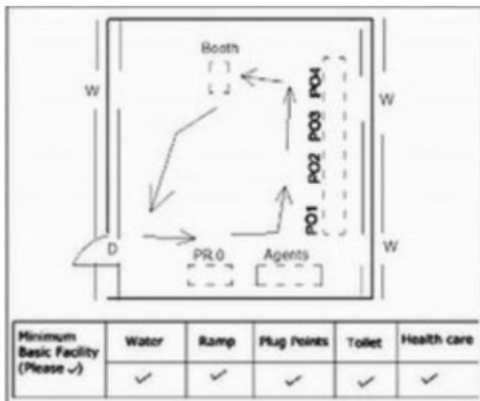

Google Map View

Polling Station Building Front View

Polling Station Front View

Cad View

Key MAP View

1 பெயர் : செல்வி கணவர் பெயர் : கண்ணன் வீட்டு எண் : 1 வயது : 68 பாலினம் : பெண் Photo is available	WYG0613398	2 பெயர் : கவிதா கணவர் பெயர் : முனியப்பன் வீட்டு எண் : 1 வயது : 34 பாலினம் : பெண் Photo is available	WYG1210954	3 பெயர் : முருகேசன் தந்தை பெயர் : கோவிந்தகவுடு வீட்டு எண் : 1 வயது : 33 பாலினம் : ஆண் Photo is available	WYG1210913
4 பெயர் : கோவிந்தம்மாள் கணவர் பெயர் : செந்தில்குமார் வீட்டு எண் : 1 வயது : 32 பாலினம் : பெண் Photo is available	WYG1210996	5 பெயர் : முரகம்மாள் கணவர் பெயர் : சுதாகர் வீட்டு எண் : 1 வயது : 32 பாலினம் : பெண் Photo is available	WYG1210939	6 பெயர் : அஞ்சலி கணவர் பெயர் : அரிகிருஷ்ணன் வீட்டு எண் : 1 வயது : 30 பாலினம் : பெண் Photo is available	WYG1211002
7 பெயர் : லட்சுமி கணவர் பெயர் : அருணாசலம் வீட்டு எண் : 1 வயது : 30 பாலினம் : பெண் Photo is available	WYG1211010	8 பெயர் : சத்யா கணவர் பெயர் : சந்திரன் வீட்டு எண் : 1 வயது : 29 பாலினம் : பெண் Photo is available	WYG1210947	9 பெயர் : ஜோதி கணவர் பெயர் : கிருஷ்ணன் வீட்டு எண் : 1 வயது : 29 பாலினம் : பெண் Photo is available	WYG1210962
10 பெயர் : முபஷிர் தந்தை பெயர் : நூர் அஹமத் வீட்டு எண் : 1 வயது : 22 பாலினம் : ஆண் Photo is available	WYG2393403	11 பெயர் : கிருஷ்ணவேனி தந்தை பெயர் : சீனிவாசன் வீட்டு எண் : 1/175 வயது : 31 பாலினம் : பெண் Photo is available	WYG1332956	12 பெயர் : தினகரன் தந்தை பெயர் : கண்ணன் வீட்டு எண் : 2-39 வயது : 36 பாலினம் : ஆண் Photo is available	WYG1391317
13 பெயர் : சின்னதாய் கணவர் பெயர் : ஆறுமுகம் வீட்டு எண் : 2-176 வயது : 78 பாலினம் : பெண் Photo is available	WYG1919034	14 பெயர் : சின்னப்பா கணவர் பெயர் : வேடராயன் வீட்டு எண் : 2-339 வயது : 55 பாலினம் : பெண் Photo is available	JFM4153912	15 பெயர் : தங்கராஜ் தந்தை பெயர் : வேடராயன் வீட்டு எண் : 2-339 வயது : 46 பாலினம் : ஆண் Photo is available	JFM4153904
16 பெயர் : ரமேஸ்ராஸ் தந்தை பெயர் : ஷங்கர்ராஸ் வீட்டு எண் : 2-368 வயது : 28 பாலினம் : ஆண் Photo is available	WYG1333095	17 பெயர் : ஈஸ்வரன் தந்தை பெயர் : முனுசாமி வீட்டு எண் : 2-386 வயது : 46 பாலினம் : ஆண் Photo is available	JFM2100675	18 பெயர் : முருகன் தந்தை பெயர் : திம்மராயன் வீட்டு எண் : 2-392 வயது : 57 பாலினம் : ஆண் Photo is available	WYG1919042
19 பெயர் : நாகம்மாள் கணவர் பெயர் : முருகன் வீட்டு எண் : 2-392 வயது : 51 பாலினம் : பெண் Photo is available	WYG1919059	20 பெயர் : சுனந்தா கணவர் பெயர் : சுரேஷ் குமார் வீட்டு எண் : 2/392 வயது : 25 பாலினம் : பெண் Photo is available	WYG2293082	21 பெயர் : ராஜம்மாள் கணவர் பெயர் : திம்மராயன் வீட்டு எண் : 2-393 வயது : 75 பாலினம் : பெண் Photo is available	WYG1919067
22 பெயர் : சின்னதம்பி தந்தை பெயர் : திம்மராயன் வீட்டு எண் : 2-393 வயது : 58 பாலினம் : ஆண் Photo is available	WYG1919075	23 பெயர் : பத்மா கணவர் பெயர் : ஆறுமுகம் வீட்டு எண் : 2-395 வயது : 61 பாலினம் : பெண் Photo is available	WYG1919083	24 பெயர் : செவத்தப்பன் தந்தை பெயர் : ஆறுமுகம் வீட்டு எண் : 2-395 வயது : 52 பாலினம் : ஆண் Photo is available	WYG1919091
25 பெயர் : பார்வதி கணவர் பெயர் : செவத்தப்பன் வீட்டு எண் : 2-395 வயது : 43 பாலினம் : பெண் Photo is available	JFM3890449	26 பெயர் : மாரிமுத்து தந்தை பெயர் : செவத்தப்பன் வீட்டு எண் : 2-395 வயது : 29 பாலினம் : ஆண் Photo is available	WYG1424548	27 பெயர் : வேடியப்பன் தந்தை பெயர் : சின்னசாமி வீட்டு எண் : 2-397 வயது : 63 பாலினம் : ஆண் Photo is available	JFM4153888
28 பெயர் : கீதா கணவர் பெயர் : வேடியப்பன் வீட்டு எண் : 2-397 வயது : 52 பாலினம் : பெண் Photo is available	WYG1919109	29 பெயர் : செந்தில்குமார் தந்தை பெயர் : வேடியப்பன் வீட்டு எண் : 2-397 வயது : 37 பாலினம் : ஆண் Photo is available	JFM4153896	30 பெயர் : கோவிந்தம்மாள் கணவர் பெயர் : வேடியப்பன் வீட்டு எண் : 2-398 வயது : 55 பாலினம் : பெண் Photo is available	WYG1919117