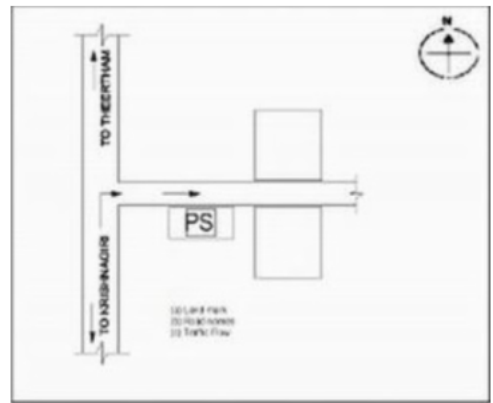

Google Map View

Polling Station Building Front View

Polling Station Front View

Cad View

Key MAP View

1 பெயர் : மஞ்சளா கணவர் பெயர் : தமிழ்செல்வம் வீட்டு எண் : 0 வயது : 35 பாலினம் : பெண் Photo is available	WYG2572048	2 பெயர் : சான்பாஷா தந்தை பெயர் : அமீர்ஜான் வீட்டு எண் : 1 வயது : 68 பாலினம் : ஆண் Photo is available	WYG1211218	3 பெயர் : மஹபூப்பாஷா தந்தை பெயர் : மஹபூப்பாஷா வீட்டு எண் : 1 வயது : 66 பாலினம் : ஆண் Photo is available	WYG0881474
4 பெயர் : முகமதுகவுஸ் தந்தை பெயர் : மஹபூப்பாஷா வீட்டு எண் : 1 வயது : 57 பாலினம் : ஆண் Photo is available	WYG0881656	5 பெயர் : தாசீன் காணும் கணவர் பெயர் : பாசித்கான் வீட்டு எண் : 1 வயது : 53 பாலினம் : பெண் Photo is available	WYG1211291	6 பெயர் : யாஸ்மின் கணவர் பெயர் : இலியாஸ் வீட்டு எண் : 1 வயது : 51 பாலினம் : பெண் Photo is available	WYG1211200
7 பெயர் : முபர்க்பாஷா தந்தை பெயர் : முஹமத்காசிம் வீட்டு எண் : 1 வயது : 50 பாலினம் : ஆண் Photo is available	WYG0613778	8 பெயர் : விசாலாட்சி தந்தை பெயர் : வேல் வீட்டு எண் : 1 வயது : 44 பாலினம் : பெண் Photo is available	WYG0739904	9 பெயர் : பர்ஜானா கணவர் பெயர் : ஷபீர் உசேன் வீட்டு எண் : 1 வயது : 43 பாலினம் : பெண் Photo is available	WYG1211416
10 பெயர் : ராஜின்தாஜ் கணவர் பெயர் : கலீம் வீட்டு எண் : 1 வயது : 43 பாலினம் : பெண் Photo is available	WYG0881219	11 பெயர் : அசோக்குமார் தந்தை பெயர் : மாணிக்கம் வீட்டு எண் : 1 வயது : 42 பாலினம் : ஆண் Photo is available	WYG1391390	12 பெயர் : ஷாஹீனா தந்தை பெயர் : மகபூப்பாஷா வீட்டு எண் : 1 வயது : 41 பாலினம் : ஆண் Photo is available	WYG0613679
13 பெயர் : மும்தாஜ் கணவர் பெயர் : முகமதுகவுஸ் வீட்டு எண் : 1 வயது : 41 பாலினம் : பெண் Photo is available	WYG0881284	14 பெயர் : பௌஜியா கணவர் பெயர் : அப்பாஸ் வீட்டு எண் : 1 வயது : 37 பாலினம் : பெண் Photo is available	WYG2186898	# 15 பெயர் : தஸ்தீர் தந்தை பெயர் : காஜாமைதீன் வீட்டு எண் : 1 வயது : 36 பாலினம் : ஆண் Photo is available	WYG0881631
16 பெயர் : கலந்தர் தந்தை பெயர் : சான்பாஷா வீட்டு எண் : 1 வயது : 35 பாலினம் : ஆண் Photo is available	WYG1211259	17 பெயர் : மும்தாஜ் கணவர் பெயர் : ஜாவித் வீட்டு எண் : 1 வயது : 35 பாலினம் : பெண் Photo is available	WYG1211317	18 பெயர் : நஜீமா கணவர் பெயர் : மஹபூப்பாஷா வீட்டு எண் : 1 வயது : 35 பாலினம் : பெண் Photo is available	WYG0881110
19 பெயர் : ரீஹானா தந்தை பெயர் : ஷபி வீட்டு எண் : 1 வயது : 34 பாலினம் : பெண் Photo is available	WYG1211366	# 20 பெயர் : அர்ஷிய பேகம் கணவர் பெயர் : முபார்க் வீட்டு எண் : 1 வயது : 33 பாலினம் : பெண் Photo is available	WYG1211242	21 பெயர் : இப்ராஹிம் தந்தை பெயர் : அப்துல்காதர் வீட்டு எண் : 1 வயது : 32 பாலினம் : ஆண் Photo is available	WYG0881698
22 பெயர் : நாசியா தந்தை பெயர் : இக்பால் வீட்டு எண் : 1 வயது : 32 பாலினம் : பெண் Photo is available	WYG1547934	23 பெயர் : வசீம் தந்தை பெயர் : மஹபூப் பாஷா வீட்டு எண் : 1 வயது : 30 பாலினம் : ஆண் Photo is available	WYG1211325	24 பெயர் : ஐமான் தாசூர் தந்தை பெயர் : லியாகத் அலிகான் வீட்டு எண் : 1 வயது : 29 பாலினம் : பெண் Photo is available	WYG1211283
25 பெயர் : அம்ரீன் தாஜ் தாயின் பெயர் : பாத்திமா வீட்டு எண் : 1 வயது : 29 பாலினம் : பெண் Photo is available	WYG1211390	26 பெயர் : அர்ஷியா தந்தை பெயர் : நூர்கான் வீட்டு எண் : 1 வயது : 29 பாலினம் : பெண் Photo is available	WYG1211341	27 பெயர் : யாரப் தாயின் பெயர் : ஷாஹினா வீட்டு எண் : 1 வயது : 29 பாலினம் : ஆண் Photo is available	WYG1211309
28 பெயர் : பாசித் தந்தை பெயர் : இக்பால் வீட்டு எண் : 1 வயது : 27 பாலினம் : ஆண் Photo is available	WYG1547660	29 பெயர் : கவுரம்மா கணவர் பெயர் : ராமமூர்த்தி வீட்டு எண் : 1-1 வயது : 69 பாலினம் : பெண் Photo is available	WYG1919505	30 பெயர் : மெர்சிகிரீதம் தந்தை பெயர் : டென்னீஸ் வீட்டு எண் : 1-1 வயது : 62 பாலினம் : பெண் Photo is available	WYG0052928