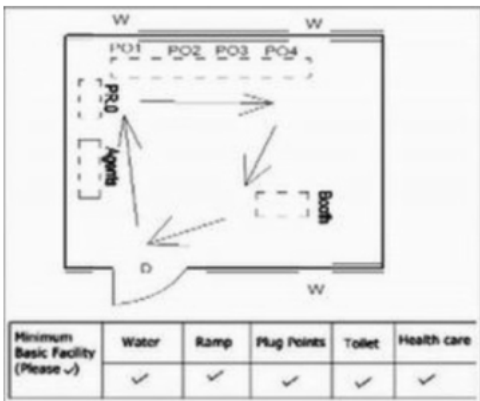

வாக்காளர் பதிவு அலுவலரின்
கையொப்பம்

Nazri Naksha

Google Map View

Polling Station Building Front View

Polling Station Front View

Cad View

Key MAP View

| | | | | | |
|---|------------|--|------------|---|------------|
| 1 பெயர் : தனலட்சுமி தந்தை பெயர்: சுரேஷ் பாபு வீட்டு எண் : 0 வயது : 20 பாலினம் : பெண் Photo is available | WYG2474757 | 2 பெயர் : சக்திவேல் தந்தை பெயர்: குப்புசாமி வீட்டு எண் : 1 வயது : 50 பாலினம் : ஆண் Photo is available | WYG0760942 | 3 பெயர் : சுரேஷ் தந்தை பெயர்: ராமநாதன் வீட்டு எண் : 1 வயது : 44 பாலினம் : ஆண் Photo is available | WYG1211606 |
| 4 பெயர் : நதியா கணவர் பெயர்: சக்திவேல் வீட்டு எண் : 1 வயது : 39 பாலினம் : பெண் Photo is available | WYG0761023 | 5 பெயர் : ஷானாஜ் கணவர் பெயர்: அஜீஸ் வீட்டு எண் : 1 வயது : 38 பாலினம் : பெண் Photo is available | WYG1211515 | 6 பெயர் : அம்பிகா தந்தை பெயர்: மஞ்சநாத் வீட்டு எண் : 1 வயது : 33 பாலினம் : பெண் Photo is available | WYG0883058 |
| 7 பெயர் : நரேஷ் தந்தை பெயர்: ராமசந்திராசாரி வீட்டு எண் : 1 வயது : 31 பாலினம் : ஆண் Photo is available | WYG1333202 | 8 பெயர் : முபஷீர்ன் தந்தை பெயர்: முஹம்மத் ஊசைன் வீட்டு எண் : 1 வயது : 31 பாலினம் : பெண் Photo is available | WYG1424712 | 9 பெயர் : பாலகிருஷ்ணன் தந்தை பெயர்: ராமசந்திராசாரி வீட்டு எண் : 1 வயது : 29 பாலினம் : ஆண் Photo is available | WYG1333194 |
| 10 பெயர் : ஸ்ரீனா தந்தை பெயர்: முஹம்மத் விசைன் வீட்டு எண் : 1 வயது : 28 பாலினம் : பெண் Photo is available | WYG1424704 | 11 பெயர் : கோமதி தந்தை பெயர்: மாதையன் வீட்டு எண் : 1 வயது : 20 பாலினம் : பெண் Photo is available | WYG2502375 | 12 பெயர் : ம்ஹமேத் அஷ்ஹத் தந்தை பெயர்: பர்கதூல்லா வீட்டு எண் : 1/32 வயது : 20 பாலினம் : ஆண் Photo is available | WYG2484087 |
| 13 பெயர் : முஹம்மத் காசிம் தந்தை பெயர்: அப்துல் அஜீஸ் வீட்டு எண் : 1-36 வயது : 60 பாலினம் : ஆண் Photo is available | WYG0882159 | 14 பெயர் : மஹபூப்பாஷா தந்தை பெயர்: அப்துல் வஹாப் வீட்டு எண் : 1-37 வயது : 65 பாலினம் : ஆண் Photo is available | WYG1168822 | 15 பெயர் : ராபியாவாஸரி ஸ் தந்தை பெயர்: சையத் அக்ராம் வீட்டு எண் : 1/53,பொம்மிடெபெட். வயது : 20 பாலினம் : பெண் Photo is available | WYG2503423 |
| 16 பெயர் : பௌசியா தந்தை பெயர்: அலிஜான் வீட்டு எண் : 1-66 வயது : 30 பாலினம் : பெண் Photo is available | WYG1168780 | 17 பெயர் : யஸ்மின் தந்தை பெயர்: காஜாமைதின் வீட்டு எண் : 1/76ஸீ வயது : 25 பாலினம் : பெண் Photo is available | WYG2187581 | 18 பெயர் : இனாயத்துல்லா தந்தை பெயர்: மகபூப் பாஷா வீட்டு எண் : 1-82 வயது : 39 பாலினம் : ஆண் Photo is available | JFM3902269 |
| 19 பெயர் : அசாருத்தீன் தந்தை பெயர்: தில்தார் பாஷா வீட்டு எண் : 1-112 வயது : 31 பாலினம் : ஆண் Photo is available | WYG0881821 | 20 பெயர் : முஹம்மத் ஜுனாத் தந்தை பெயர்: ஹபீசுஸ்உள்ள வீட்டு எண் : 1/120 வயது : 36 பாலினம் : ஆண் Photo is available | WYG2346575 | 21 பெயர் : ஷமிளாகௌசர் கணவர் பெயர்: முபாரக் வீட்டு எண் : 1-165 வயது : 37 பாலினம் : பெண் Photo is available | WYG0882548 |
| 22 பெயர் : நாசியா கணவர் பெயர்: பர்கத் வீட்டு எண் : 1-165 வயது : 34 பாலினம் : பெண் Photo is available | WYG1211531 | 23 பெயர் : ஜசூர்பாஷா தந்தை பெயர்: கமால்பாஷா வீட்டு எண் : 1-170 வயது : 53 பாலினம் : ஆண் Photo is available | WYG1293976 | 24 பெயர் : மாயூப் பாஷா தந்தை பெயர்: அஸ்சர் பாஷா வீட்டு எண் : 1/203 வயது : 39 பாலினம் : ஆண் Photo is available | WYG1538677 |
| 25 பெயர் : முகமது சமீர் தந்தை பெயர்: முகமது காசிம் வீட்டு எண் : 1/204 வயது : 25 பாலினம் : ஆண் Photo is available | WYG1533785 | 26 பெயர் : ஹம்ஸத் கணவர் பெயர்: அன்வர் வீட்டு எண் : 1/208 வயது : 61 பாலினம் : பெண் Photo is available | WYG2572980 | 27 பெயர் : நிஸ்பா தந்தை பெயர்: காதர் பாஷா வீட்டு எண் : 1/218 வயது : 32 பாலினம் : பெண் Photo is available | WYG1476761 |
| 28 பெயர் : அர்ஷியா தந்தை பெயர்: காதர் பாஷா வீட்டு எண் : 1/218 வயது : 27 பாலினம் : பெண் Photo is available | WYG1476779 | 29 பெயர் : ஆசிப் தந்தை பெயர்: பியாரேஜான் வீட்டு எண் : 1-237 வயது : 35 பாலினம் : ஆண் Photo is available | WYG1168814 | 30 பெயர் : அஸ்லம் தந்தை பெயர்: பியாரேஜான் வீட்டு எண் : 1-237 வயது : 33 பாலினம் : ஆண் Photo is available | WYG1168806 |