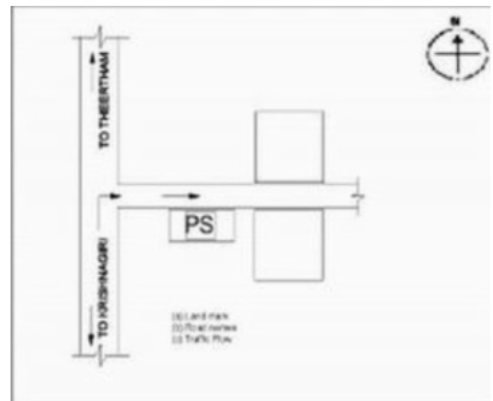

வாக்காளர் பதிவு அலுவலரின்
கையொப்பம்

Nazri Naksha

Google Map View

Polling Station Building Front View

Polling Station Front View

Cad View

Key MAP View

| | | | | | |
|---|------------|--|------------|---|------------|
| 1 பெயர் : தனலட்சுமி தந்தை பெயர்: சுரேஷ் பாபு வீட்டு எண் : 0 வயது : 20 பாலினம் : பெண் Photo is available | WYG2474757 | 2 பெயர் : சக்திவேல் தந்தை பெயர்: குப்புசாமி வீட்டு எண் : 1 வயது : 50 பாலினம் : ஆண் Photo is available | WYG0760942 | 3 பெயர் : சுரேஷ் தந்தை பெயர்: ராமநாதன் வீட்டு எண் : 1 வயது : 44 பாலினம் : ஆண் Photo is available | WYG1211606 |
| 4 பெயர் : நதியா கணவர் பெயர்: சக்திவேல் வீட்டு எண் : 1 வயது : 39 பாலினம் : பெண் Photo is available | WYG0761023 | 5 பெயர் : ஷானாஜ் கணவர் பெயர்: அஜீஸ் வீட்டு எண் : 1 வயது : 38 பாலினம் : பெண் Photo is available | WYG1211515 | 6 பெயர் : அம்பிகா தந்தை பெயர்: மஞ்சநாத் வீட்டு எண் : 1 வயது : 33 பாலினம் : பெண் Photo is available | WYG0883058 |
| 7 பெயர் : நரேஷ் தந்தை பெயர்: ராமசந்திராசாரி வீட்டு எண் : 1 வயது : 31 பாலினம் : ஆண் Photo is available | WYG1333202 | 8 பெயர் : முபஷீர்ன் தந்தை பெயர்: முஹம்மத் ஊசைன் வீட்டு எண் : 1 வயது : 31 பாலினம் : பெண் Photo is available | WYG1424712 | 9 பெயர் : பாலகிருஷ்ணன் தந்தை பெயர்: ராமசந்திராசாரி வீட்டு எண் : 1 வயது : 29 பாலினம் : ஆண் Photo is available | WYG1333194 |
| 10 பெயர் : ஸ்ரீனா தந்தை பெயர்: முஹம்மத் விசைன் வீட்டு எண் : 1 வயது : 28 பாலினம் : பெண் Photo is available | WYG1424704 | 11 பெயர் : கோமதி தந்தை பெயர்: மாதையன் வீட்டு எண் : 1 வயது : 20 பாலினம் : பெண் Photo is available | WYG2502375 | 12 பெயர் : ம்ஹமேத் அஷ்ஹத் தந்தை பெயர்: பர்கதூல்லா வீட்டு எண் : 1/32 வயது : 20 பாலினம் : ஆண் Photo is available | WYG2484087 |
| 13 பெயர் : முஹம்மத் காசிம் தந்தை பெயர்: அப்துல் அஜீஸ் வீட்டு எண் : 1-36 வயது : 60 பாலினம் : ஆண் Photo is available | WYG0882159 | 14 பெயர் : மஹபூப்பாஷா தந்தை பெயர்: அப்துல் வஹாப் வீட்டு எண் : 1-37 வயது : 65 பாலினம் : ஆண் Photo is available | WYG1168822 | 15 பெயர் : ராபியாவாஸரி ஸ் தந்தை பெயர்: சையத் அக்ராம் வீட்டு எண் : 1/53,பொம்மிடெபெட். வயது : 20 பாலினம் : பெண் Photo is available | WYG2503423 |
| 16 பெயர் : பௌசியா தந்தை பெயர்: அலிஜான் வீட்டு எண் : 1-66 வயது : 30 பாலினம் : பெண் Photo is available | WYG1168780 | 17 பெயர் : யஸ்மின் தந்தை பெயர்: காஜாமைதின் வீட்டு எண் : 1/76ஸீ வயது : 25 பாலினம் : பெண் Photo is available | WYG2187581 | 18 பெயர் : இனாயத்துல்லா தந்தை பெயர்: மகபூப் பாஷா வீட்டு எண் : 1-82 வயது : 39 பாலினம் : ஆண் Photo is available | JFM3902269 |
| 19 பெயர் : அசாருத்தீன் தந்தை பெயர்: தில்தார் பாஷா வீட்டு எண் : 1-112 வயது : 31 பாலினம் : ஆண் Photo is available | WYG0881821 | 20 பெயர் : முஹம்மத் ஜுனாத் தந்தை பெயர்: ஹபீசுஸ்உள்ள வீட்டு எண் : 1/120 வயது : 36 பாலினம் : ஆண் Photo is available | WYG2346575 | 21 பெயர் : ஷமிளாகௌசர் கணவர் பெயர்: முபாரக் வீட்டு எண் : 1-165 வயது : 37 பாலினம் : பெண் Photo is available | WYG0882548 |
| 22 பெயர் : நாசியா கணவர் பெயர்: பர்கத் வீட்டு எண் : 1-165 வயது : 34 பாலினம் : பெண் Photo is available | WYG1211531 | 23 பெயர் : ஜசூர்பாஷா தந்தை பெயர்: கமால்பாஷா வீட்டு எண் : 1-170 வயது : 53 பாலினம் : ஆண் Photo is available | WYG1293976 | 24 பெயர் : மாயூப் பாஷா தந்தை பெயர்: அஸ்சர் பாஷா வீட்டு எண் : 1/203 வயது : 39 பாலினம் : ஆண் Photo is available | WYG1538677 |
| 25 பெயர் : முகமது சமீர் தந்தை பெயர்: முகமது காசிம் வீட்டு எண் : 1/204 வயது : 25 பாலினம் : ஆண் Photo is available | WYG1533785 | 26 பெயர் : ஹம்ஸத் கணவர் பெயர்: அன்வர் வீட்டு எண் : 1/208 வயது : 61 பாலினம் : பெண் Photo is available | WYG2572980 | 27 பெயர் : நிஸ்பா தந்தை பெயர்: காதர் பாஷா வீட்டு எண் : 1/218 வயது : 32 பாலினம் : பெண் Photo is available | WYG1476761 |
| 28 பெயர் : அர்ஷியா தந்தை பெயர்: காதர் பாஷா வீட்டு எண் : 1/218 வயது : 27 பாலினம் : பெண் Photo is available | WYG1476779 | 29 பெயர் : ஆசிப் தந்தை பெயர்: பியாரேஜான் வீட்டு எண் : 1-237 வயது : 35 பாலினம் : ஆண் Photo is available | WYG1168814 | 30 பெயர் : அஸ்லம் தந்தை பெயர்: பியாரேஜான் வீட்டு எண் : 1-237 வயது : 33 பாலினம் : ஆண் Photo is available | WYG1168806 |