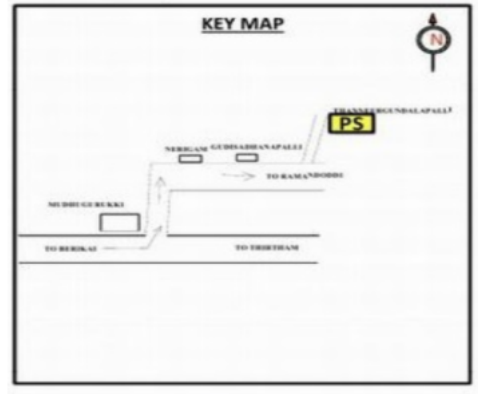

Nazri Naksha

Google Map View

Polling Station Building Front View

Polling Station Front View

Cad View

Key MAP View

1	WYG0768788	பெயர் : சிவண்ணா தந்தை பெயர்: கபினயா வீட்டு எண் : 1 வயது : 83 பாலினம் : ஆண்	Photo is available	2	WYG0768648	பெயர் : கமலகொண்டப்பா தந்தை பெயர்: திம்மராயப்பா வீட்டு எண் : 1 வயது : 60 பாலினம் : ஆண்	Photo is available	3	WYG0769463	பெயர் : விங்கம்மா கணவர் பெயர்: கமலகாந்தப்பா வீட்டு எண் : 1 வயது : 53 பாலினம் : பெண்	Photo is available
4	WYG0768960	பெயர் : கிரிஜா கணவர் பெயர்: நாகராஜ் வீட்டு எண் : 1 வயது : 41 பாலினம் : பெண்	Photo is available	5	WYG0769075	பெயர் : கிருஸ்னவேனி கணவர் பெயர்: நாகபுசன் வீட்டு எண் : 1 வயது : 38 பாலினம் : பெண்	Photo is available	6	WYG0768911	பெயர் : சிவசங்கரி தாயின் பெயர்: பத்மாவதி வீட்டு எண் : 1 வயது : 38 பாலினம் : பெண்	Photo is available
7	WYG0769455	பெயர் : ஆர்த்தி கணவர் பெயர்: திம்மராயப்பா வீட்டு எண் : 1 வயது : 33 பாலினம் : பெண்	Photo is available	8	WYG2147841	பெயர் : பாஸ்கர் தந்தை பெயர்: முருகேஷ் வீட்டு எண் : 1/22 வயது : 25 பாலினம் : ஆண்	Photo is available	9	WYG1255918	பெயர் : முனிராஜி தந்தை பெயர்: பில்லப்பா வீட்டு எண் : 1-64 வயது : 28 பாலினம் : ஆண்	Photo is available
10	WYG1255926	பெயர் : சம்பத் தந்தை பெயர்: நாகராஜ் வீட்டு எண் : 1-68 வயது : 29 பாலினம் : ஆண்	Photo is available	11	WYG1255934	பெயர் : வரலட்சுமி கணவர் பெயர்: வெங்கடேஷ் வீட்டு எண் : 1-68 வயது : 29 பாலினம் : பெண்	Photo is available	12	WYG1255942	பெயர் : மீனாட்சி கணவர் பெயர்: மஞ்சநாத் வீட்டு எண் : 1-69 வயது : 30 பாலினம் : பெண்	Photo is available
13	WYG1255900	பெயர் : மைலா தந்தை பெயர்: முனியப்பா வீட்டு எண் : 1-80 வயது : 31 பாலினம் : பெண்	Photo is available	14	WYG1256007	பெயர் : வெங்கடேஷ் தந்தை பெயர்: பில்லப்பா வீட்டு எண் : 1-87A வயது : 34 பாலினம் : ஆண்	Photo is available	15	WYG0768291	பெயர் : வெங்கடேஷ் தந்தை பெயர்: பத்மம்மா வீட்டு எண் : 1-96B வயது : 44 பாலினம் : ஆண்	Photo is available
16	WYG1255983	பெயர் : பவித்ரா தந்தை பெயர்: முனிசாமி வீட்டு எண் : 1-98 வயது : 32 பாலினம் : பெண்	Photo is available	17	WYG0769588	பெயர் : அம்சவேனி கணவர் பெயர்: வெங்கடேஸ் வீட்டு எண் : 1-99 வயது : 38 பாலினம் : பெண்	Photo is available	18	WYG1256031	பெயர் : ராதா கணவர் பெயர்: முனிசாமி வீட்டு எண் : 1-103 வயது : 31 பாலினம் : பெண்	Photo is available
19	WYG0107508	பெயர் : திம்மக்கா கணவர் பெயர்: சாந்தைய்யா வீட்டு எண் : 1-109 வயது : 35 பாலினம் : பெண்	Photo is available	20	WYG1255991	பெயர் : சேஷாத்ரி தந்தை பெயர்: ராஜேஸ்வரி வீட்டு எண் : 1-144A வயது : 29 பாலினம் : ஆண்	Photo is available	21	WYG0769448	பெயர் : விஜயா கணவர் பெயர்: பசுவராஜ் வீட்டு எண் : 1/154 வயது : 35 பாலினம் : பெண்	Photo is available
22	WYG1494020	பெயர் : ரூபகல கணவர் பெயர்: சுப்பிரமணி வீட்டு எண் : 1/158 வயது : 39 பாலினம் : பெண்	Photo is available	23	WYG2226991	பெயர் : கௌதம் தந்தை பெயர்: ராமப்பா வீட்டு எண் : 1/200 வயது : 25 பாலினம் : ஆண்	Photo is available	24	WYG0768812	பெயர் : நாராயணசாமி தந்தை பெயர்: முனியப்பா வீட்டு எண் : 1-201 வயது : 37 பாலினம் : ஆண்	Photo is available
25	WYG0769166	பெயர் : சுவர்ணம்மா கணவர் பெயர்: சிவண்ணா வீட்டு எண் : 1/201ஏ வயது : 64 பாலினம் : பெண்	Photo is available	26	WYG0768796	பெயர் : சந்திரசேகர் தந்தை பெயர்: சிவண்ணா வீட்டு எண் : 1/201ஏ வயது : 33 பாலினம் : ஆண்	Photo is available	27	WYG2248730	பெயர் : நிவேதா கணவர் பெயர்: சந்திரசேகர் வீட்டு எண் : 1/201ஏ வயது : 24 பாலினம் : பெண்	Photo is available
#2 28	WYG1178953	பெயர் : முரளி கிருஷ்ண சீதாராம் தந்தை பெயர்: சீதாராம் வீட்டு எண் : 1-205 வயது : 30 பாலினம் : ஆண்	Photo is available	29	WYG1346279	பெயர் : சிவகுமார் தந்தை பெயர்: பசுவராஜ் வீட்டு எண் : 1-206 வயது : 38 பாலினம் : ஆண்	Photo is available	30	WYG1346253	பெயர் : சாரதா கணவர் பெயர்: சிவகுமார் வீட்டு எண் : 1-206 வயது : 30 பாலினம் : பெண்	Photo is available