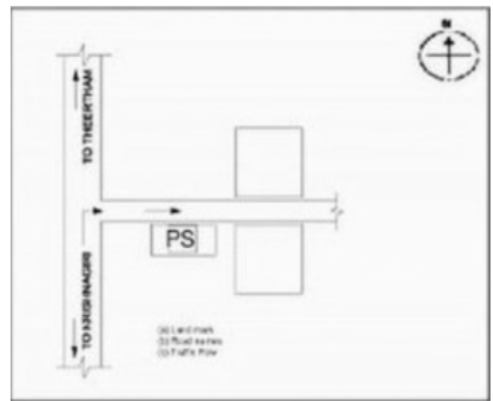

Google Map View

Polling Station Building Front View

Polling Station Front View

Cad View

Key MAP View

1	WYG1211952	பெயர் : ரூபாராம் செளத்ரி தந்தை பெயர்: பனா ராம் செளத்ரி வீட்டு எண் : 1 வயது : 69 பாலினம் : ஆண்	Photo is available	2	WYG1003953	பெயர் : சரசம்மா கணவர் பெயர்: ரகுநாதன் வீட்டு எண் : 1 வயது : 65 பாலினம் : பெண்	Photo is available	3	WYG1003862	பெயர் : லட்சுமி கணவர் பெயர்: மாதேஷ் வீட்டு எண் : 1 வயது : 57 பாலினம் : பெண்	Photo is available
4	WYG0695122	பெயர் : பர்லானா பேகம் கணவர் பெயர்: சையத்நிசார் வீட்டு எண் : 1 வயது : 53 பாலினம் : பெண்	Photo is available	5	WYG1003961	பெயர் : தில்ஷாப் கணவர் பெயர்: மஹபூப்பாஷா வீட்டு எண் : 1 வயது : 52 பாலினம் : பெண்	Photo is available	6	WYG1003938	பெயர் : நாராயணம்மா கணவர் பெயர்: ராகவேந்திரன் வீட்டு எண் : 1 வயது : 52 பாலினம் : பெண்	Photo is available
7	WYG1212018	பெயர் : சௌபாக்கியவதி கணவர் பெயர்: ஜீவா வீட்டு எண் : 1 வயது : 51 பாலினம் : பெண்	Photo is available	8	WYG1211960	பெயர் : ஜீவா தந்தை பெயர்: சின்னையா வீட்டு எண் : 1 வயது : 49 பாலினம் : ஆண்	Photo is available	9	WYG1003722	பெயர் : காதர் பாஷா தந்தை பெயர்: இப்ராஹிம் வீட்டு எண் : 1 வயது : 47 பாலினம் : ஆண்	Photo is available
10	WYG1003680	பெயர் : சேகர் தந்தை பெயர்: அன்னியப்பா வீட்டு எண் : 1 வயது : 47 பாலினம் : ஆண்	Photo is available	11	WYG1107077	பெயர் : நாராயணமுகியப்பா தந்தை பெயர்: முகியப்பா வீட்டு எண் : 1 வயது : 47 பாலினம் : ஆண்	Photo is available	12	WYG1211994	பெயர் : நாராயணன்லால் தந்தை பெயர்: தனராஜ்ஜீபர் வீட்டு எண் : 1 வயது : 46 பாலினம் : ஆண்	Photo is available
13	WYG1107002	பெயர் : சரவணன் தந்தை பெயர்: பெரியசாமி வீட்டு எண் : 1 வயது : 45 பாலினம் : ஆண்	Photo is available	14	WYG1003714	பெயர் : சீனிவாசன் தந்தை பெயர்: கீரப்பா வீட்டு எண் : 1 வயது : 44 பாலினம் : ஆண்	Photo is available	15	WYG1003920	பெயர் : சூசிலா கணவர் பெயர்: பாபண்ணா வீட்டு எண் : 1 வயது : 44 பாலினம் : பெண்	Photo is available
16	WYG0614255	பெயர் : பிரேமா தந்தை பெயர்: ராமன் வீட்டு எண் : 1 வயது : 43 பாலினம் : பெண்	Photo is available	17	WYG1003904	பெயர் : ஷாஹினாகானும் கணவர் பெயர்: காதர் பாஷா வீட்டு எண் : 1 வயது : 42 பாலினம் : பெண்	Photo is available	18	WYG0616995	பெயர் : வெங்கடராமன் தாயின் பெயர்: கண்ணம்மா வீட்டு எண் : 1 வயது : 41 பாலினம் : ஆண்	Photo is available
19	WYG1106996	பெயர் : தெய்வானை கணவர் பெயர்: சரவணன் வீட்டு எண் : 1 வயது : 41 பாலினம் : பெண்	Photo is available	20	WYG1003870	பெயர் : சுகுணா கணவர் பெயர்: சீனிவாசன் வீட்டு எண் : 1 வயது : 40 பாலினம் : பெண்	Photo is available	21	WYG1107010	பெயர் : விஜயலட்சுமி கணவர் பெயர்: முனிகிருஷ்ணன் வீட்டு எண் : 1 வயது : 37 பாலினம் : பெண்	Photo is available
22	WYG1003805	பெயர் : அப்துல்ரகுமான் தந்தை பெயர்: மஹபூப்பாஷா வீட்டு எண் : 1 வயது : 32 பாலினம் : ஆண்	Photo is available	23	WYG1003755	பெயர் : கார்திக் தந்தை பெயர்: ராகவேந்திரன் வீட்டு எண் : 1 வயது : 32 பாலினம் : ஆண்	Photo is available	24	WYG1003813	பெயர் : முகமதுஅக்ரம் தந்தை பெயர்: காதர் பாஷா வீட்டு எண் : 1 வயது : 32 பாலினம் : ஆண்	Photo is available
25	WYG1003912	பெயர் : பவித்ரா தந்தை பெயர்: ராகவேந்திரன் வீட்டு எண் : 1 வயது : 32 பாலினம் : பெண்	Photo is available	26	WYG1003987	பெயர் : மும்தாஜ்பேகம் தந்தை பெயர்: அப்துல்முனாப் வீட்டு எண் : 1 வயது : 31 பாலினம் : பெண்	Photo is available	27	WYG1211945	பெயர் : பிரகாஷ்சௌத்ரி தந்தை பெயர்: ரூபாராம் செளத்ரி வீட்டு எண் : 1 வயது : 29 பாலினம் : ஆண்	Photo is available
28	WYG1212166	பெயர் : சிக்கந்தர் ஜீல்கர்னன் தாயின் பெயர்: முகமாத் இக்பால் வீட்டு எண் : 1 வயது : 29 பாலினம் : ஆண்	Photo is available	29	WYG1212174	பெயர் : அம்ரேஷ் தந்தை பெயர்: சீனிவாசன் வீட்டு எண் : 1 வயது : 29 பாலினம் : ஆண்	Photo is available	30	WYG1391804	பெயர் : சுஹேல்அஹமத் தந்தை பெயர்: மகபூப் பாஷா வீட்டு எண் : 1 வயது : 27 பாலினம் : ஆண்	Photo is available