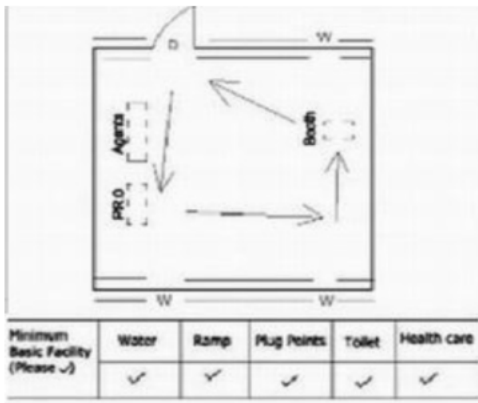

Google Map View

Polling Station Building Front View

Polling Station Front View

Cad View

Key MAP View

சட்டமன்றத் தொகுதியின் எண் மற்றும் பெயர் : 54-வேப்பனஹள்ளி பிரிவு எண் மற்றும் பெயர் 1-வேப்பனப்பள்ளி (வ.கி) மற்றும் (உஊ), பொம்மடி பேட்டை வார்டு 2