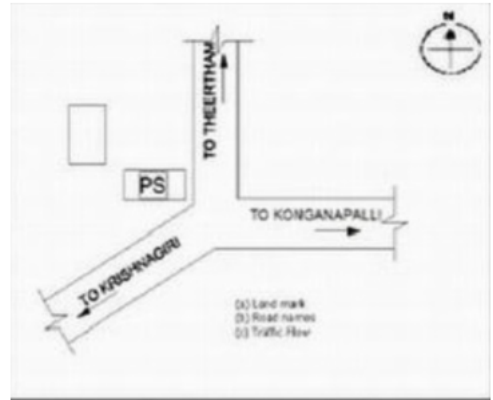

Cad View

Key MAP View