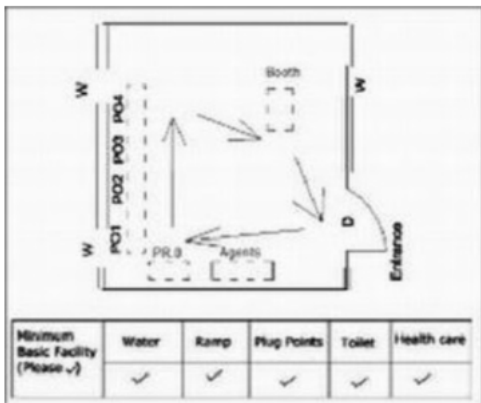

வாக்காளர் பதிவு அலுவலரின்
கையொப்பம்

Nazri Naksha

Google Map View

Polling Station Building Front View

Polling Station Front View

Cad View

Key MAP View

| | | | | | |
|--|------------|--|------------|---|------------|
| 1 பெயர் : மாதையன் தந்தை பெயர்: வெங்கடேஸ் செட்டியார் வீட்டு எண் : 1 வயது : 58 பாலினம் : ஆண் Photo is available | WYG1108430 | 2 பெயர் : ஜான் மில்லர் தந்தை பெயர்: ரோசையா வீட்டு எண் : 1 வயது : 55 பாலினம் : ஆண் Photo is available | WYG1108505 | 3 பெயர் : கீதா கணவர் பெயர்: நடராஜி வீட்டு எண் : 1 வயது : 40 பாலினம் : பெண் Photo is available | WYG0885095 |
| 4 பெயர் : ராமசந்திரன் தந்தை பெயர்: ராமப்பா வீட்டு எண் : 1 வயது : 39 பாலினம் : ஆண் Photo is available | WYG0057877 | 5 பெயர் : நவினா கணவர் பெயர்: விஜயகுமார் வீட்டு எண் : 1 வயது : 36 பாலினம் : பெண் Photo is available | WYG1108703 | 6 பெயர் : சிந்திரா கணவர் பெயர்: நரேஷ்குமார் வீட்டு எண் : 1 வயது : 36 பாலினம் : பெண் Photo is available | WYG1108687 |
| 7 பெயர் : துர்கா கணவர் பெயர்: வெங்கடப்பா வீட்டு எண் : 1 வயது : 31 பாலினம் : பெண் Photo is available | WYG1108638 | 8 பெயர் : பாபேஷ் தந்தை பெயர்: பிரகாஷ் வீட்டு எண் : 1 வயது : 31 பாலினம் : ஆண் Photo is available | WYG1108489 | 9 பெயர் : நாகம்மாள் கணவர் பெயர்: வேலன் வீட்டு எண் : 1 வயது : 29 பாலினம் : பெண் Photo is available | WYG2225035 |
| 10 பெயர் : பத்மாநாதன் தந்தை பெயர்: சீனிவாசன் வீட்டு எண் : 1-2 வயது : 47 பாலினம் : ஆண் Photo is available | JFM2082881 | 11 பெயர் : சலிம் தந்தை பெயர்: கசாப்பாய் வீட்டு எண் : 1-6 வயது : 44 பாலினம் : ஆண் Photo is available | JFM2082840 | 12 பெயர் : இனயாத்தாஷா தந்தை பெயர்: பாஷாசாயு வீட்டு எண் : 1-7-1 வயது : 46 பாலினம் : ஆண் Photo is available | JFM2083251 |
| 13 பெயர் : நுரி கணவர் பெயர்: ஷப்பீர்அகமத் வீட்டு எண் : 1-30 வயது : 40 பாலினம் : பெண் Photo is available | WYG0696120 | 14 பெயர் : பாமிதாபேகம் கணவர் பெயர்: பர்கதஉல்லா வீட்டு எண் : 1-32B வயது : 39 பாலினம் : பெண் Photo is available | WYG0695734 | 15 பெயர் : வேல்முருகன் தந்தை பெயர்: ராமு உடையார் வீட்டு எண் : 1-52 வயது : 68 பாலினம் : ஆண் Photo is available | WYG2232734 |
| 16 பெயர் : குமரேசன் வே தந்தை பெயர்: வேல்முருகன் வீட்டு எண் : 1/52 வயது : 38 பாலினம் : ஆண் Photo is available | WYG2614154 | 17 பெயர் : மாலா பூர் கணவர் பெயர்: குமரேசன் வீட்டு எண் : 1/52 வயது : 22 பாலினம் : பெண் Photo is available | WYG2387470 | 18 பெயர் : சுதா கணவர் பெயர்: மஞ்சநாதன் வீட்டு எண் : 1-127A வயது : 37 பாலினம் : பெண் Photo is available | WYG1212984 |
| 19 பெயர் : ஷாஹின்தாஜ் கணவர் பெயர்: சான்பாஷா வீட்டு எண் : 1-186 வயது : 40 பாலினம் : பெண் Photo is available | WYG0741058 | 20 பெயர் : பேபி தந்தை பெயர்: குடியப்பா வீட்டு எண் : 1/278 வயது : 24 பாலினம் : பெண் Photo is available | WYG2347003 | 21 பெயர் : டி ஜி லீலாவதி கணவர் பெயர்: பரமேஷ் வீட்டு எண் : 1/437/இஜட்15 வயது : 46 பாலினம் : பெண் Photo is available | WYG1392422 |
| 22 பெயர் : அசோக் தந்தை பெயர்: வெங்கடேஷ் வீட்டு எண் : 1-505 வயது : 36 பாலினம் : ஆண் Photo is available | WYG0057521 | 23 பெயர் : சில்பா கணவர் பெயர்: கஜேந்திரன் வீட்டு எண் : 1A வயது : 32 பாலினம் : பெண் Photo is available | WYG1212943 | 24 பெயர் : அயிஷா கணவர் பெயர்: அம்ஜத் வீட்டு எண் : 2 வயது : 39 பாலினம் : பெண் Photo is available | WYG1333616 |
| 25 பெயர் : பவித்ரா ச கணவர் பெயர்: சந்தோஷ் வீட்டு எண் : 2/121பீ வயது : 23 பாலினம் : பெண் Photo is available | WYG2369551 | 26 பெயர் : நாகராணி தந்தை பெயர்: ரமேஷ் வீட்டு எண் : 2-149 வயது : 46 பாலினம் : ஆண் Photo is available | JFM2083608 | 27 பெயர் : லினா தந்தை பெயர்: சுரேஷ் வீட்டு எண் : 2-149 வயது : 46 பாலினம் : பெண் Photo is available | JFM2083616 |
| 28 பெயர் : வெங்கடம்மாள் கணவர் பெயர்: பெரியமுனுசாமி வீட்டு எண் : 2-171 வயது : 65 பாலினம் : பெண் Photo is available | WYG0057968 | 29 பெயர் : அஞ்சலி தந்தை பெயர்: பெரியமுனிசாமி வீட்டு எண் : 2-171 வயது : 35 பாலினம் : பெண் Photo is available | WYG1005677 | 30 பெயர் : மீனா கணவர் பெயர்: ராமச்சந்திரன் வீட்டு எண் : 2-214 வயது : 30 பாலினம் : பெண் Photo is available | WYG1213065 |