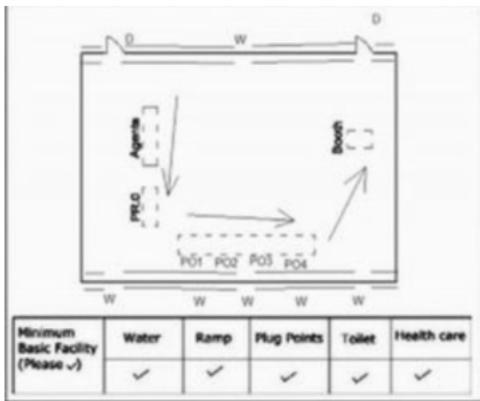

Google Map View

Polling Station Building Front View

Polling Station Front View

Cad View

Key MAP View

1 பெயர் : சொகுசம்மா கணவர் பெயர்: சின்னசாமி வீட்டு எண் : 1 வயது : 75 பாலினம் : பெண் Photo is available	WYG0886150	2 பெயர் : லட்சுமி கணவர் பெயர்: நடராசன் வீட்டு எண் : 1 வயது : 68 பாலினம் : பெண் Photo is available	WYG1333905	3 பெயர் : கிரிஜா கணவர் பெயர்: முனியப்பா வீட்டு எண் : 1 வயது : 40 பாலினம் : பெண் Photo is available	WYG1005966
4 பெயர் : வேடி தந்தை பெயர்: காவேரி வீட்டு எண் : 1 வயது : 36 பாலினம் : ஆண் Photo is available	WYG1425388	5 பெயர் : ஷீலா கணவர் பெயர்: அசோக் வீட்டு எண் : 1 வயது : 33 பாலினம் : பெண் Photo is available	WYG1109339	6 பெயர் : குப்பம்மா கணவர் பெயர்: முனுசாமி வீட்டு எண் : 1-2046 வயது : 71 பாலினம் : பெண் Photo is available	WYG0886572
7 பெயர் : திருப்பதி தந்தை பெயர்: முனிசாமி வீட்டு எண் : 1-2046 வயது : 45 பாலினம் : ஆண் Photo is available	WYG0886002	8 பெயர் : காளியப்பா தந்தை பெயர்: முனுசாமி வீட்டு எண் : 1-2046 வயது : 39 பாலினம் : ஆண் Photo is available	JFM4152484	9 பெயர் : அனிஷா ம கணவர் பெயர்: கிருஷ்ணமூர்த்தி வீட்டு எண் : 2/1998 வயது : 22 பாலினம் : பெண் Photo is available	WYG2533974
10 பெயர் : ஜெயந்தி கணவர் பெயர்: முனிரத்தினம் வீட்டு எண் : 2-2002 வயது : 36 பாலினம் : பெண் Photo is available	WYG1169556	11 பெயர் : ஜெகதா கணவர் பெயர்: குமரேசன் வீட்டு எண் : 2-2065 வயது : 35 பாலினம் : பெண் Photo is available	WYG1169531	12 பெயர் : மாயா கணவர் பெயர்: திருப்பதி வீட்டு எண் : 3-189 வயது : 39 பாலினம் : பெண் Photo is available	WYG1425362
13 பெயர் : கோவிந்தராஜ் தந்தை பெயர்: கோவிந்தன் வீட்டு எண் : 3-2085 வயது : 35 பாலினம் : ஆண் Photo is available	WYG1333947	14 பெயர் : ஜெயவேல் தந்தை பெயர்: கோவிந்தசாமி வீட்டு எண் : 3-2090 வயது : 55 பாலினம் : ஆண் Photo is available	WYG1109172	15 பெயர் : பச்சப்பன் தந்தை பெயர்: மாதப்பன் வீட்டு எண் : 4-55 வயது : 30 பாலினம் : ஆண் Photo is available	WYG1213495
16 பெயர் : மோகன்குமார் தந்தை பெயர்: சம்பத் வீட்டு எண் : 4-91A வயது : 28 பாலினம் : ஆண் Photo is available	WYG1333962	17 பெயர் : அம்சகிரி தந்தை பெயர்: சின்னதிம்மப்பன் வீட்டு எண் : 4-174-9 வயது : 36 பாலினம் : ஆண் Photo is available	WYG0155382	18 பெயர் : முருகேசன் தந்தை பெயர்: ராமகிருஷ்ணப்பநாயுடு வீட்டு எண் : 4-178-7 வயது : 35 பாலினம் : ஆண் Photo is available	WYG0155390
19 பெயர் : சென்னம்மா கணவர் பெயர்: கோபால் வீட்டு எண் : 4-210 வயது : 59 பாலினம் : பெண் Photo is available	WYG0886069	20 பெயர் : யரப்பன் தந்தை பெயர்: சின்னப்பன் வீட்டு எண் : 4-1792 வயது : 35 பாலினம் : ஆண் Photo is available	WYG0886010	21 பெயர் : கிருஷ்ணன் தந்தை பெயர்: கோவிந்தசாமி வீட்டு எண் : 4-1951 வயது : 67 பாலினம் : ஆண் Photo is available	WYG1872894
22 பெயர் : திருப்பதி கவுண்டர் தந்தை பெயர்: கிருஷ்ணன் வீட்டு எண் : 4-1951 வயது : 40 பாலினம் : ஆண் Photo is available	JFM2297026	23 பெயர் : அஸ்வினி கணவர் பெயர்: காளிராஜா வீட்டு எண் : 4-2045 வயது : 34 பாலினம் : பெண் Photo is available	WYG1109156	24 பெயர் : சந்திரா கணவர் பெயர்: ராமசாமி வீட்டு எண் : 4-2061 வயது : 54 பாலினம் : பெண் Photo is available	WYG0619056
25 பெயர் : சிவகுமார் தந்தை பெயர்: ராமசாமி வீட்டு எண் : 4-2061 வயது : 34 பாலினம் : ஆண் Photo is available	WYG1006246	26 பெயர் : சிவரஞ்சனி தாயின் பெயர்: சந்திரா வீட்டு எண் : 4-2061 வயது : 31 பாலினம் : பெண் Photo is available	WYG1109131	27 பெயர் : திருப்பதி தாயின் பெயர்: கோவிந்தம்மாள் வீட்டு எண் : 5 வயது : 33 பாலினம் : ஆண் Photo is available	WYG0886564
28 பெயர் : திருப்பதி தந்தை பெயர்: காளியப்பன் வீட்டு எண் : 5-2-08 வயது : 30 பாலினம் : ஆண் Photo is available	WYG1109123	29 பெயர் : கோகிலா கணவர் பெயர்: முருகன் வீட்டு எண் : 5-111A வயது : 41 பாலினம் : பெண் Photo is available	WYG1333970	30 பெயர் : பிரவீன் தந்தை பெயர்: அசோக் வீட்டு எண் : 5-113A1 வயது : 28 பாலினம் : ஆண் Photo is available	WYG1333897