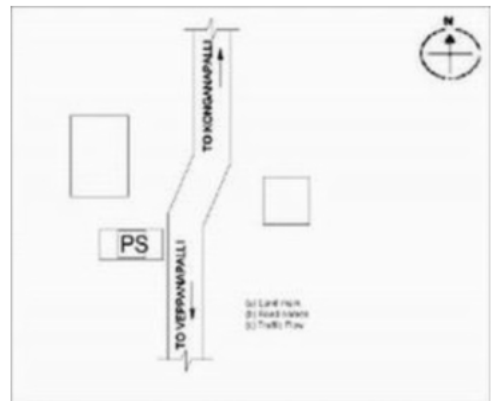

Key MAP View