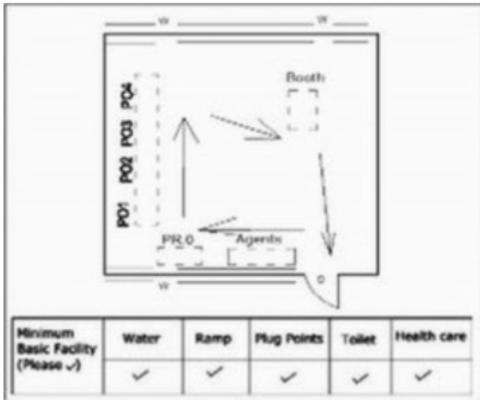

Google Map View

Polling Station Building Front View

Polling Station Front View

Cad View

Key MAP View

1 பெயர் : சகுந்தலா கணவர் பெயர் : சந்தோஷ் வீட்டு எண் : 1 வயது : 41 பாலினம் : பெண் Photo is available	WYG1214030	2 பெயர் : உஷாராணி கணவர் பெயர் : சீனிவாசன் வீட்டு எண் : 1 வயது : 39 பாலினம் : பெண் Photo is available	WYG1153121	3 பெயர் : லாவண்யா கணவர் பெயர் : ஸ்ரீராமலு வீட்டு எண் : 1 வயது : 38 பாலினம் : பெண் Photo is available	WYG1153139
4 பெயர் : கோகிலா கணவர் பெயர் : சரவணன் வீட்டு எண் : 1 வயது : 38 பாலினம் : பெண் Photo is available	WYG1153154	5 பெயர் : ஆறுமுகம் தந்தை பெயர் : சுப்ரமணி வீட்டு எண் : 1 வயது : 38 பாலினம் : ஆண் Photo is available	WYG1213966	6 பெயர் : சாந்தா கணவர் பெயர் : ஸ்ரீஹரி வீட்டு எண் : 1 வயது : 35 பாலினம் : பெண் Photo is available	WYG1247907
7 பெயர் : வெங்கடேசன் தந்தை பெயர் : சீதா ராமலு வீட்டு எண் : 1 வயது : 33 பாலினம் : ஆண் Photo is available	WYG1152750	#2 8 பெயர் : அனித வி நவீன் குமார் கணவர் பெயர் : நவீன்குமார் வீட்டு எண் : 1 வயது : 32 பாலினம் : பெண் Photo is available	WYG1214048	9 பெயர் : இராஜேந்திரன் தந்தை பெயர் : லட்சுமணன் வீட்டு எண் : 1 வயது : 32 பாலினம் : ஆண் Photo is available	WYG1153105
10 பெயர் : கோமலா கணவர் பெயர் : சப்பிரமணியம் வீட்டு எண் : 1 வயது : 32 பாலினம் : பெண் Photo is available	WYG1152644	11 பெயர் : சந்தோஸ் தந்தை பெயர் : பசப்பா வீட்டு எண் : 1 வயது : 30 பாலினம் : ஆண் Photo is available	WYG1247931	12 பெயர் : ருக்மணி கணவர் பெயர் : ஜகதிஷ் வீட்டு எண் : 1 வயது : 29 பாலினம் : பெண் Photo is available	WYG1214022
13 பெயர் : நவீன்குமார் தந்தை பெயர் : கோவிந்தராசு வீட்டு எண் : 1 வயது : 29 பாலினம் : ஆண் Photo is available	WYG1153097	14 பெயர் : பாக்யலட்சுமி கணவர் பெயர் : பேட்ராயசாமி வீட்டு எண் : 1 வயது : 29 பாலினம் : பெண் Photo is available	WYG1153162	15 பெயர் : ஆஞ்சநேய்யதாஸ் தந்தை பெயர் : சேட்ரமணி வீட்டு எண் : 1 வயது : 29 பாலினம் : ஆண் Photo is available	WYG1153170
16 பெயர் : கிரண் தந்தை பெயர் : சிவராஜ் வீட்டு எண் : 1 வயது : 28 பாலினம் : ஆண் Photo is available	WYG1542836	17 பெயர் : சரண்யா தந்தை பெயர் : சம்பங்கிராமன் வீட்டு எண் : 1-4-329 வயது : 28 பாலினம் : பெண் Photo is available	WYG1295534	18 பெயர் : ஸ்ரீவித்யா தந்தை பெயர் : முனிசாமி வீட்டு எண் : 1-20 வயது : 33 பாலினம் : பெண் Photo is available	WYG1153220
19 பெயர் : ஸ்ரீபதி தந்தை பெயர் : நாகராஜ் வீட்டு எண் : 1-24B வயது : 34 பாலினம் : ஆண் Photo is available	WYG1153055	20 பெயர் : லட்சுமி கணவர் பெயர் : நாகராஜ் வீட்டு எண் : 1-34 வயது : 29 பாலினம் : பெண் Photo is available	WYG1152610	21 பெயர் : அசோகா தந்தை பெயர் : வெங்கடசுவாமி வீட்டு எண் : 1-66A வயது : 45 பாலினம் : ஆண் Photo is available	JFM2068831
22 பெயர் : பவித்ரா கணவர் பெயர் : ஜெகதீசன் வீட்டு எண் : 1/66 இ வயது : 28 பாலினம் : பெண் Photo is available	WYG2407229	23 பெயர் : முனியப்பா தந்தை பெயர் : முத்தப்பா வீட்டு எண் : 1/67z வயது : 57 பாலினம் : ஆண் Photo is available	WYG2559524	24 பெயர் : லட்சுமம்மா கணவர் பெயர் : முனியப்பா வீட்டு எண் : 1/67z வயது : 53 பாலினம் : பெண் Photo is available	WYG2559581
25 பெயர் : விக்னேஷ் தந்தை பெயர் : சிவராஜ் வீட்டு எண் : 1/72 B வயது : 26 பாலினம் : ஆண் Photo is available	WYG1475433	26 பெயர் : உஷா தந்தை பெயர் : கோவிந்தன் வீட்டு எண் : 1-75 வயது : 30 பாலினம் : பெண் Photo is available	WYG1153030	27 பெயர் : தேவிஸ்ரீ கு கணவர் பெயர் : ரவி வீட்டு எண் : 1-76 வயது : 30 பாலினம் : பெண் Photo is available	WYG1152941
28 பெயர் : அகிலா கணவர் பெயர் : ஸ்ரீஹரி வீட்டு எண் : 1-87 வயது : 33 பாலினம் : பெண் Photo is available	WYG1153253	29 பெயர் : செந்திரசேகர் தந்தை பெயர் : நாராயணப்பா வீட்டு எண் : 1-89 வயது : 29 பாலினம் : ஆண் Photo is available	WYG1213933	30 பெயர் : சம்பங்கி தந்தை பெயர் : பொத்தமுனியப்பா வீட்டு எண் : 1-90 வயது : 55 பாலினம் : ஆண் Photo is available	WYG1152859