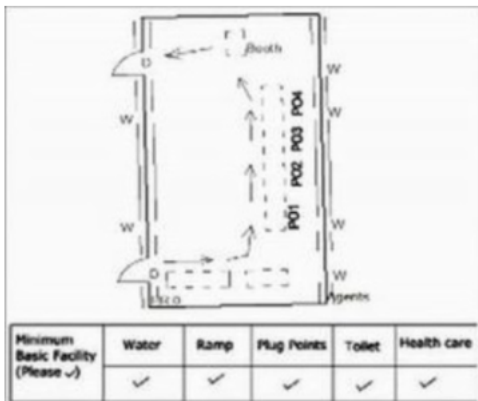

Google Map View

Polling Station Building Front View

Polling Station Front View

Cad View

Key MAP View

1	WYG0761692	பெயர் : பாக்கியா கணவர் பெயர் : நாகராஜன் வீட்டு எண் : 1 வயது : 36 பாலினம் : பெண்	Photo is available	2	WYG1169713	பெயர் : பிரதீபா தந்தை பெயர் : பூநீராமன் வீட்டு எண் : 1 வயது : 30 பாலினம் : பெண்	Photo is available	3	WYG1169689	பெயர் : ஸ்வேதா கணவர் பெயர் : வெங்கடேஷ் வீட்டு எண் : 1 வயது : 30 பாலினம் : பெண்	Photo is available
4	WYG1214634	பெயர் : சேகர் தந்தை பெயர் : லட்சுமப்பா வீட்டு எண் : 1 வயது : 29 பாலினம் : ஆண்	Photo is available	5	WYG2391878	பெயர் : சிவலிங்கம் தந்தை பெயர் : நீலகண்டன் வீட்டு எண் : 1 வயது : 23 பாலினம் : ஆண்	Photo is available	6	WYG1169739	பெயர் : மஞ்சளா கணவர் பெயர் : வெங்கடேசப்பா வீட்டு எண் : 1-62A வயது : 39 பாலினம் : பெண்	Photo is available
7	WYG2610145	பெயர் : ஆஞ்சம்மா ச கணவர் பெயர் : சுப்பிரமணி வீட்டு எண் : 1/419 வயது : 30 பாலினம் : பெண்	Photo is available	8	WYG1214675	பெயர் : சுகன்யா தந்தை பெயர் : திம்மராயன் வீட்டு எண் : 1-491 வயது : 31 பாலினம் : பெண்	Photo is available	9	WYG2608446	பெயர் : வர்ஷினி ரா தந்தை பெயர் : ராஜப்பா வீட்டு எண் : 1/516 வயது : 19 பாலினம் : பெண்	Photo is available
10	WYG2523157	பெயர் : முருகேசன் தந்தை பெயர் : வரதப்பா வீட்டு எண் : 1/531 வயது : 36 பாலினம் : ஆண்	Photo is available	11	WYG2366862	பெயர் : ஸ்ராவண கணவர் பெயர் : மல்லிகர்ஜுனா வீட்டு எண் : 1/547 வயது : 22 பாலினம் : பெண்	Photo is available	12	WYG1474980	பெயர் : ராகவேந்திரன் தந்தை பெயர் : முகப்பா வீட்டு எண் : 1/548 வயது : 25 பாலினம் : ஆண்	Photo is available
13	WYG2484558	பெயர் : கனகாம்பரா கணவர் பெயர் : தேவராஜ் வீட்டு எண் : 1/549 வயது : 27 பாலினம் : பெண்	Photo is available	14	WYG2448645	பெயர் : மம்தா தந்தை பெயர் : கருஷ்ணப்ப வீட்டு எண் : 1/557 வயது : 24 பாலினம் : பெண்	Photo is available	15	WYG2190874	பெயர் : ஐஷ்வர்யா தந்தை பெயர் : மகாதேவன் வீட்டு எண் : 1/565 வயது : 26 பாலினம் : பெண்	Photo is available
16	WYG2190825	பெயர் : மனோகர் தந்தை பெயர் : நஞ்சுண்டன் வீட்டு எண் : 1/573ஏ வயது : 27 பாலினம் : ஆண்	Photo is available	17	WYG2190858	பெயர் : நேத்ரா கணவர் பெயர் : சுப்ரமணி வீட்டு எண் : 1/574 வயது : 35 பாலினம் : பெண்	Photo is available	18	WYG1462589	பெயர் : பரத்குமார் தந்தை பெயர் : உமேஷ் வீட்டு எண் : 1/580 வயது : 26 பாலினம் : ஆண்	Photo is available
19	WYG2484426	பெயர் : அம்பிகா கணவர் பெயர் : மஞ்சுநாத் வீட்டு எண் : 1/581 வயது : 23 பாலினம் : பெண்	Photo is available	20	WYG2190700	பெயர் : ஞானம்மா கணவர் பெயர் : பசுவராஜ் வீட்டு எண் : 1/583 வயது : 31 பாலினம் : பெண்	Photo is available	21	WYG0888115	பெயர் : ராஜம்மா கணவர் பெயர் : கங்கப்பா வீட்டு எண் : 2-7 வயது : 54 பாலினம் : பெண்	Photo is available
22	WYG1110402	பெயர் : புஷ்பா கணவர் பெயர் : பிரபு வீட்டு எண் : 2-38 வயது : 30 பாலினம் : பெண்	Photo is available	23	WYG1214600	பெயர் : திமராயசாமி தந்தை பெயர் : வேணுகோபால் வீட்டு எண் : 2-44A வயது : 30 பாலினம் : ஆண்	Photo is available	24	WYG0622225	பெயர் : சசிகலா தந்தை பெயர் : கும்மண்ணா வீட்டு எண் : 2-260 வயது : 45 பாலினம் : பெண்	Photo is available
25	WYG2190890	பெயர் : பிரியாங்கா தந்தை பெயர் : மல்லப்பா கவுடு வீட்டு எண் : 2/304 வயது : 26 பாலினம் : பெண்	Photo is available	26	WYG2190791	பெயர் : ரவி தந்தை பெயர் : மல்லப்பா வீட்டு எண் : 2/304 வயது : 25 பாலினம் : ஆண்	Photo is available	27	WYG2505121	பெயர் : கிருஷ்ணவேணி பூ கணவர் பெயர் : ரமேஷ் வீட்டு எண் : 2/487பி வயது : 20 பாலினம் : பெண்	Photo is available
28	JFM1328590	பெயர் : நஞ்சுண்ட செட்டி தந்தை பெயர் : நஞ்சுண்ட செட்டி வீட்டு எண் : 2-489 வயது : 74 பாலினம் : ஆண்	Photo is available	29	WYG1888221	பெயர் : மீனாட்சி கணவர் பெயர் : நஞ்சுண்ட செட்டி வீட்டு எண் : 2-489 வயது : 68 பாலினம் : பெண்	Photo is available	30	WYG1888239	பெயர் : சந்திரன் தந்தை பெயர் : நஞ்சுண்ட செட்டி வீட்டு எண் : 2-489 வயது : 51 பாலினம் : ஆண்	Photo is available