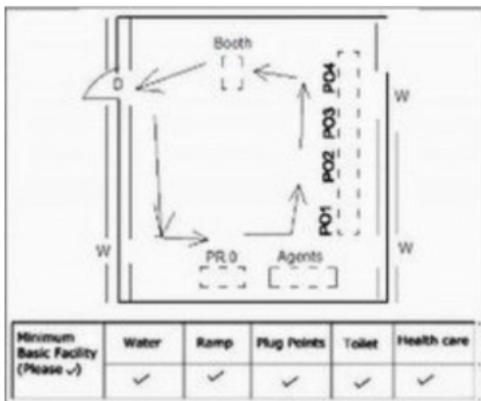

Google Map View

Polling Station Building Front View

Polling Station Front View

Cad View

Key MAP View

1 பெயர் : எல்லப்பன் தந்தை பெயர்: மன்னுகான் வீட்டு எண் : 1 வயது : 41 பாலினம் : ஆண்	WYG1296615 Photo is available	2 பெயர் : மல்லிகா கணவர் பெயர்: முருகன் வீட்டு எண் : 1 வயது : 34 பாலினம் : பெண்	WYG1297001 Photo is available	3 பெயர் : லட்சுமி கணவர் பெயர்: மஞ்சநாதன் வீட்டு எண் : 5-1015 வயது : 43 பாலினம் : பெண்	JFM2092963 Photo is available
4 பெயர் : நாகராஜ் தந்தை பெயர்: ராமசாமி வீட்டு எண் : 5-1016 வயது : 57 பாலினம் : ஆண்	WYG1852573 Photo is available	5 பெயர் : பூங்கொடி கணவர் பெயர்: நாகராஜ் வீட்டு எண் : 5-1016 வயது : 54 பாலினம் : பெண்	JFM2093433 Photo is available	6 பெயர் : வெங்கடராமன் தந்தை பெயர்: காளியப்பன் வீட்டு எண் : 5-1017 வயது : 60 பாலினம் : ஆண்	WYG1854702 Photo is available
7 பெயர் : சாரதா கணவர் பெயர்: வெங்கடராமன் வீட்டு எண் : 5-1017 வயது : 54 பாலினம் : பெண்	WYG1855519 Photo is available	8 பெயர் : சந்திரன் தந்தை பெயர்: காளியப்பன் வீட்டு எண் : 5-1018 வயது : 49 பாலினம் : ஆண்	WYG1855527 Photo is available	9 பெயர் : விஜயா கணவர் பெயர்: சந்திரன் வீட்டு எண் : 5-1018 வயது : 44 பாலினம் : பெண்	JFM2093490 Photo is available
10 பெயர் : பரசுராமன் தந்தை பெயர்: ராமசாமி வீட்டு எண் : 5-1019 வயது : 68 பாலினம் : ஆண்	WYG1855535 Photo is available	11 பெயர் : சந்திரம்மாள் கணவர் பெயர்: பரசுராமன் வீட்டு எண் : 5-1019 வயது : 59 பாலினம் : பெண்	WYG1855543 Photo is available	12 பெயர் : துளசி தந்தை பெயர்: வெங்கடேஷ் வீட்டு எண் : 5-1020 வயது : 57 பாலினம் : பெண்	WYG1855568 Photo is available
13 பெயர் : சாலி கணவர் பெயர்: சின்னப்பையன் வீட்டு எண் : 5-1021 வயது : 80 பாலினம் : பெண்	WYG1855576 Photo is available	14 பெயர் : மீனாட்சி கணவர் பெயர்: செவத்தான் வீட்டு எண் : 5-1021 வயது : 59 பாலினம் : பெண்	WYG1855584 Photo is available	15 பெயர் : திருப்பதி தந்தை பெயர்: ராமசாமி வீட்டு எண் : 5-1022 வயது : 61 பாலினம் : ஆண்	WYG1855592 Photo is available
16 பெயர் : சரஸ்வதி கணவர் பெயர்: திருப்பதி வீட்டு எண் : 5-1022 வயது : 51 பாலினம் : பெண்	WYG1855600 Photo is available	17 பெயர் : சீனிவாசன் தந்தை பெயர்: கோவிந்தசாமி வீட்டு எண் : 5-1023 வயது : 61 பாலினம் : ஆண்	WYG1855618 Photo is available	18 பெயர் : நீலா கணவர் பெயர்: சீனிவாசன் வீட்டு எண் : 5-1023 வயது : 54 பாலினம் : பெண்	WYG1855626 Photo is available
19 பெயர் : ராஜா தந்தை பெயர்: பலராமன் வீட்டு எண் : 5-1024 வயது : 58 பாலினம் : ஆண்	JFM3778651 Photo is available	20 பெயர் : மாதம்மாள் கணவர் பெயர்: சீனிவாசன் வீட்டு எண் : 5-1025 வயது : 43 பாலினம் : பெண்	JFM2093177 Photo is available	21 பெயர் : சீனிவாசன் தந்தை பெயர்: சின்னசாமி வீட்டு எண் : 5-1025A வயது : 48 பாலினம் : ஆண்	JFM2093565 Photo is available
22 பெயர் : கிருஷ்ணன் தந்தை பெயர்: சின்னசாமி வீட்டு எண் : 5-1025B வயது : 55 பாலினம் : ஆண்	JFM1173244 Photo is available	23 பெயர் : சந்திரா கணவர் பெயர்: கிருஷ்ணன் வீட்டு எண் : 5-1025B வயது : 46 பாலினம் : பெண்	JFM2092443 Photo is available	24 பெயர் : கண்ணன் தந்தை பெயர்: முனிசாமி வீட்டு எண் : 5-1026 வயது : 52 பாலினம் : ஆண்	JFM1306695 Photo is available
25 பெயர் : ராஜப்பன் தந்தை பெயர்: முனிசாமி வீட்டு எண் : 5-1027 வயது : 70 பாலினம் : ஆண்	WYG1855642 Photo is available	26 பெயர் : லக்ஷ்மி கணவர் பெயர்: ராஜப்பன் வீட்டு எண் : 5-1027 வயது : 63 பாலினம் : பெண்	WYG1855659 Photo is available	27 பெயர் : சேகர் தந்தை பெயர்: முனிசாமி வீட்டு எண் : 5-1027 வயது : 49 பாலினம் : ஆண்	WYG1855667 Photo is available
28 பெயர் : லட்சுமி கணவர் பெயர்: சேகர் வீட்டு எண் : 5-1027 வயது : 43 பாலினம் : பெண்	JFM2093318 Photo is available	29 பெயர் : செவத்தான் தந்தை பெயர்: முனிசாமி வீட்டு எண் : 5-1028 வயது : 68 பாலினம் : ஆண்	JFM2096527 Photo is available	30 பெயர் : சாந்தம்மாள் கணவர் பெயர்: செவத்தான் வீட்டு எண் : 5-1028 வயது : 58 பாலினம் : பெண்	WYG1855675 Photo is available