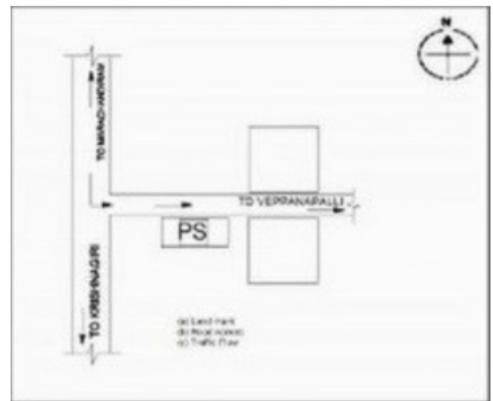

Key MAP View