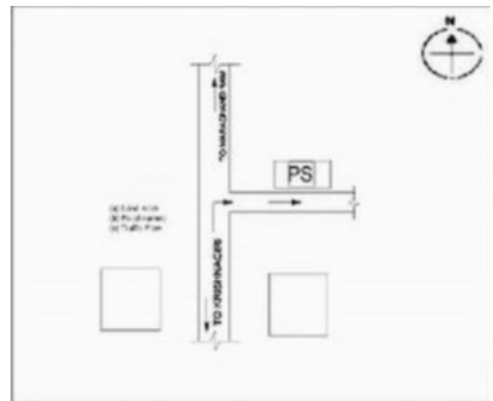

Google Map View

Polling Station Building Front View

Polling Station Front View

Cad View

Key MAP View

1 பெயர் : சமிதரா பாய் கணவர் பெயர் : ஆனந்தா ராவ் வீட்டு எண் : 1 வயது : 23 பாலினம் : பெண்	WYG2295400 Photo is available	2 பெயர் : சிவராஜ் தந்தை பெயர் : எல்லப்பன் வீட்டு எண் : 1-12B வயது : 29 பாலினம் : ஆண்	WYG1215946 Photo is available	3 பெயர் : வில்பா கணவர் பெயர் : ஸ்ரீநிவாசன் வீட்டு எண் : 1/645 வயது : 28 பாலினம் : பெண்	WYG2254977 Photo is available
4 பெயர் : சிவசங்கர் தந்தை பெயர் : திம்மராயன் வீட்டு எண் : 2-29 வயது : 34 பாலினம் : ஆண்	WYG1112721 Photo is available	5 பெயர் : ஷோபா கணவர் பெயர் : நாராயணன் வீட்டு எண் : 4 வயது : 39 பாலினம் : பெண்	WYG1113042 Photo is available	6 பெயர் : முருகேஷ்ராவ் தந்தை பெயர் : கிருஷ்ணாஜி ராவ் வீட்டு எண் : 4-075 வயது : 31 பாலினம் : ஆண்	WYG1010362 Photo is available
7 பெயர் : பிரேமா பாய் கணவர் பெயர் : பரமேஸ் ராவ் வீட்டு எண் : 4/102/A வயது : 29 பாலினம் : பெண்	WYG1473941 Photo is available	8 பெயர் : இளையராஜா தந்தை பெயர் : வெங்கடேசன் வீட்டு எண் : 4-108 வயது : 29 பாலினம் : ஆண்	WYG1215938 Photo is available	9 பெயர் : தனபால் தந்தை பெயர் : ரெட்டியப்பன் வீட்டு எண் : 4-143 வயது : 29 பாலினம் : ஆண்	WYG1215953 Photo is available
10 பெயர் : சிவக்குமார் தந்தை பெயர் : குள்ளப்பன் வீட்டு எண் : 4-156 வயது : 28 பாலினம் : ஆண்	WYG1297324 Photo is available	11 பெயர் : அனந்தராவ் தந்தை பெயர் : சிவாஜி ராவ் வீட்டு எண் : 4-702 வயது : 32 பாலினம் : ஆண்	WYG1010354 Photo is available	12 பெயர் : ஜெயப்பரியா தந்தை பெயர் : வேணுகோபால் வீட்டு எண் : 4/813 வயது : 27 பாலினம் : பெண்	WYG1446202 Photo is available
13 பெயர் : சோமசேகர் தந்தை பெயர் : வேணுகோபால் வீட்டு எண் : 4/813 வயது : 23 பாலினம் : ஆண்	WYG2252716 Photo is available	14 பெயர் : அந்தரவ தந்தை பெயர் : நாகாவஜீ ராவ் வீட்டு எண் : 4/824 வயது : 24 பாலினம் : ஆண்	WYG2253268 Photo is available	15 பெயர் : ராகவேந்திரன் தந்தை பெயர் : ரகுராமன் வீட்டு எண் : 4/825 வயது : 24 பாலினம் : ஆண்	WYG2191948 Photo is available
16 பெயர் : கலாவதி கணவர் பெயர் : ஆனந்தராவ் வீட்டு எண் : 4-826 வயது : 44 பாலினம் : பெண்	WYG0890574 Photo is available	17 பெயர் : விஸ்வாநத் ராவ் தந்தை பெயர் : ராமோஜி ராவ் வீட்டு எண் : 4-830 வயது : 34 பாலினம் : ஆண்	WYG1248368 Photo is available	18 பெயர் : சமிதராபாய் தந்தை பெயர் : சந்திரராவ் வீட்டு எண் : 4/838 வயது : 26 பாலினம் : பெண்	WYG1473925 Photo is available
19 பெயர் : கிரிஷ்ணாஜிராவ் தந்தை பெயர் : சீதலரீஅரவ் வீட்டு எண் : 4/838 வயது : 23 பாலினம் : ஆண்	WYG2252666 Photo is available	20 பெயர் : மேனகாபாய் கணவர் பெயர் : சிவசங்கர் ராவ் வீட்டு எண் : 4-839 வயது : 31 பாலினம் : பெண்	WYG1010495 Photo is available	21 பெயர் : லட்சுமிபாய் கணவர் பெயர் : ராமசந்திரராவ் வீட்டு எண் : 4-844 வயது : 57 பாலினம் : பெண்	WYG1010503 Photo is available
22 பெயர் : சாவித்திரி பாய் ஆர் கணவர் பெயர் : ஜெயராமன் வீட்டு எண் : 4-855 வயது : 34 பாலினம் : பெண்	WYG1010487 Photo is available	23 பெயர் : பாண்டுரங்க ராவ் தந்தை பெயர் : மன்னோஜி ராவ் வீட்டு எண் : 4-862c வயது : 52 பாலினம் : ஆண்	WYG0697235 Photo is available	24 பெயர் : முருகேஷ்ராவ் தந்தை பெயர் : பாலாஜிராவ் வீட்டு எண் : 4-867 வயது : 31 பாலினம் : ஆண்	WYG1170661 Photo is available
25 பெயர் : தேவி பாய் கணவர் பெயர் : கிருஷ்ணாஜி ராவ் வீட்டு எண் : 4/870 வயது : 26 பாலினம் : பெண்	WYG1474014 Photo is available	26 பெயர் : மோகன்ராவ் தந்தை பெயர் : மன்னோஜிராவ் வீட்டு எண் : 4-895 வயது : 72 பாலினம் : ஆண்	WYG0890590 Photo is available	27 பெயர் : சங்கர் ராவ் தந்தை பெயர் : துக்கோஜி ராவ் வீட்டு எண் : 4-897 வயது : 28 பாலினம் : ஆண்	WYG1297340 Photo is available
28 பெயர் : காந்தா பாய் தந்தை பெயர் : கிருஷ்ணாஜி ராவ் வீட்டு எண் : 4/900 வயது : 27 பாலினம் : பெண்	WYG1474055 Photo is available	29 பெயர் : பாண்டுரங் ராவ் தந்தை பெயர் : வெங்கோபராவ் வீட்டு எண் : 4-90A வயது : 41 பாலினம் : ஆண்	WYG1010255 Photo is available	30 பெயர் : சிவாஜிராவ் தந்தை பெயர் : ராமதேவ் வீட்டு எண் : 4/915 வயது : 23 பாலினம் : ஆண்	WYG2253243 Photo is available