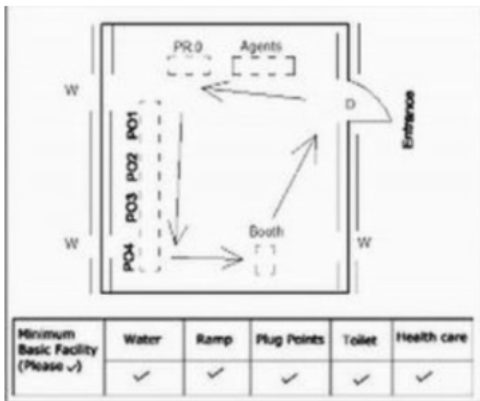

Google Map View

Polling Station Building Front View

Polling Station Front View

Cad View

Key MAP View

1 பெயர் : சமிதரா பாய் கணவர் பெயர் : ஆனந்தா ராவ் வீட்டு எண் : 1 வயது : 23 பாலினம் : பெண்	WYG2295400 Photo is available	2 பெயர் : சிவராஜ் தந்தை பெயர் : எல்லப்பன் வீட்டு எண் : 1-12B வயது : 29 பாலினம் : ஆண்	WYG1215946 Photo is available	3 பெயர் : வில்பா கணவர் பெயர் : ஸ்ரீநிவாசன் வீட்டு எண் : 1/645 வயது : 28 பாலினம் : பெண்	WYG2254977 Photo is available
4 பெயர் : சிவசங்கர் தந்தை பெயர் : திம்மராயன் வீட்டு எண் : 2-29 வயது : 34 பாலினம் : ஆண்	WYG1112721 Photo is available	5 பெயர் : ஷோபா கணவர் பெயர் : நாராயணன் வீட்டு எண் : 4 வயது : 39 பாலினம் : பெண்	WYG1113042 Photo is available	6 பெயர் : முருகேஷ்ராவ் தந்தை பெயர் : கிருஷ்ணாஜி ராவ் வீட்டு எண் : 4-075 வயது : 31 பாலினம் : ஆண்	WYG1010362 Photo is available
7 பெயர் : பிரேமா பாய் கணவர் பெயர் : பரமேஸ் ராவ் வீட்டு எண் : 4/102/A வயது : 29 பாலினம் : பெண்	WYG1473941 Photo is available	8 பெயர் : இளையராஜா தந்தை பெயர் : வெங்கடேசன் வீட்டு எண் : 4-108 வயது : 29 பாலினம் : ஆண்	WYG1215938 Photo is available	9 பெயர் : தனபால் தந்தை பெயர் : ரெட்டியப்பன் வீட்டு எண் : 4-143 வயது : 29 பாலினம் : ஆண்	WYG1215953 Photo is available
10 பெயர் : சிவக்குமார் தந்தை பெயர் : குள்ளப்பன் வீட்டு எண் : 4-156 வயது : 28 பாலினம் : ஆண்	WYG1297324 Photo is available	11 பெயர் : அனந்தராவ் தந்தை பெயர் : சிவாஜி ராவ் வீட்டு எண் : 4-702 வயது : 32 பாலினம் : ஆண்	WYG1010354 Photo is available	12 பெயர் : ஜெயப்பரியா தந்தை பெயர் : வேணுகோபால் வீட்டு எண் : 4/813 வயது : 27 பாலினம் : பெண்	WYG1446202 Photo is available
13 பெயர் : சோமசேகர் தந்தை பெயர் : வேணுகோபால் வீட்டு எண் : 4/813 வயது : 23 பாலினம் : ஆண்	WYG2252716 Photo is available	14 பெயர் : அந்தரவ தந்தை பெயர் : நாகாவஜீ ராவ் வீட்டு எண் : 4/824 வயது : 24 பாலினம் : ஆண்	WYG2253268 Photo is available	15 பெயர் : ராகவேந்திரன் தந்தை பெயர் : ரகுராமன் வீட்டு எண் : 4/825 வயது : 24 பாலினம் : ஆண்	WYG2191948 Photo is available
16 பெயர் : கலாவதி கணவர் பெயர் : ஆனந்தராவ் வீட்டு எண் : 4-826 வயது : 44 பாலினம் : பெண்	WYG0890574 Photo is available	17 பெயர் : விஸ்வாநத் ராவ் தந்தை பெயர் : ராமோஜி ராவ் வீட்டு எண் : 4-830 வயது : 34 பாலினம் : ஆண்	WYG1248368 Photo is available	18 பெயர் : சமிதராபாய் தந்தை பெயர் : சந்திரராவ் வீட்டு எண் : 4/838 வயது : 26 பாலினம் : பெண்	WYG1473925 Photo is available
19 பெயர் : கிரிஷ்ணாஜிராவ் தந்தை பெயர் : சீதலரீஅரவ் வீட்டு எண் : 4/838 வயது : 23 பாலினம் : ஆண்	WYG2252666 Photo is available	20 பெயர் : மேனகாபாய் கணவர் பெயர் : சிவசங்கர் ராவ் வீட்டு எண் : 4-839 வயது : 31 பாலினம் : பெண்	WYG1010495 Photo is available	21 பெயர் : லட்சுமிபாய் கணவர் பெயர் : ராமசந்திரராவ் வீட்டு எண் : 4-844 வயது : 57 பாலினம் : பெண்	WYG1010503 Photo is available
22 பெயர் : சாவித்திரி பாய் ஆர் கணவர் பெயர் : ஜெயராமன் வீட்டு எண் : 4-855 வயது : 34 பாலினம் : பெண்	WYG1010487 Photo is available	23 பெயர் : பாண்டுரங்க ராவ் தந்தை பெயர் : மன்னோஜி ராவ் வீட்டு எண் : 4-862c வயது : 52 பாலினம் : ஆண்	WYG0697235 Photo is available	24 பெயர் : முருகேஷ்ராவ் தந்தை பெயர் : பாலாஜிராவ் வீட்டு எண் : 4-867 வயது : 31 பாலினம் : ஆண்	WYG1170661 Photo is available
25 பெயர் : தேவி பாய் கணவர் பெயர் : கிருஷ்ணாஜி ராவ் வீட்டு எண் : 4/870 வயது : 26 பாலினம் : பெண்	WYG1474014 Photo is available	26 பெயர் : மோகன்ராவ் தந்தை பெயர் : மன்னோஜிராவ் வீட்டு எண் : 4-895 வயது : 72 பாலினம் : ஆண்	WYG0890590 Photo is available	27 பெயர் : சங்கர் ராவ் தந்தை பெயர் : துக்கோஜி ராவ் வீட்டு எண் : 4-897 வயது : 28 பாலினம் : ஆண்	WYG1297340 Photo is available
28 பெயர் : காந்தா பாய் தந்தை பெயர் : கிருஷ்ணாஜி ராவ் வீட்டு எண் : 4/900 வயது : 27 பாலினம் : பெண்	WYG1474055 Photo is available	29 பெயர் : பாண்டுரங் ராவ் தந்தை பெயர் : வெங்கோபராவ் வீட்டு எண் : 4-90A வயது : 41 பாலினம் : ஆண்	WYG1010255 Photo is available	30 பெயர் : சிவாஜிராவ் தந்தை பெயர் : ராமதேவ் வீட்டு எண் : 4/915 வயது : 23 பாலினம் : ஆண்	WYG2253243 Photo is available