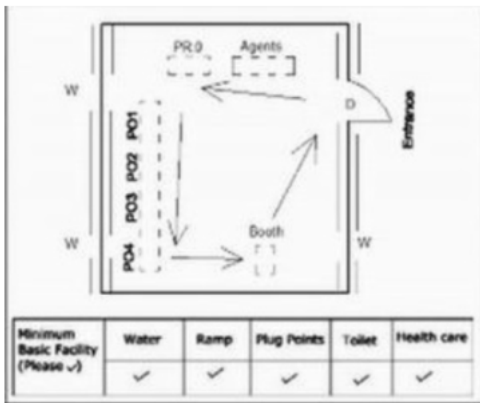

Google Map View

Polling Station Building Front View

Polling Station Front View

Cad View

Key MAP View

1 பெயர் : தேவம்மா கணவர் பெயர்: ரஞ்சித் குமார் வீட்டு எண் : 1 வயது : 36 பாலினம் : பெண்	WYG1426345 Photo is available	2 பெயர் : சந்திராபாய் கணவர் பெயர்: மூர்த்திராவ் வீட்டு எண் : 1 வயது : 35 பாலினம் : பெண்	WYG0762492 Photo is available	3 பெயர் : அஸ்வினிபாய் தந்தை பெயர்: ஜோதோஜிராவ் வீட்டு எண் : 1-64 வயது : 31 பாலினம் : பெண்	WYG1248335 Photo is available
4 பெயர் : பாராபாய் கணவர் பெயர்: நஞ்சுண்டராவ் வீட்டு எண் : 1-114 வயது : 39 பாலினம் : பெண்	WYG1112960 Photo is available	5 பெயர் : துரைசாமி தந்தை பெயர்: கோவிந்தன் வீட்டு எண் : 2-142 வயது : 48 பாலினம் : ஆண்	WYG1215995 Photo is available	6 பெயர் : வினோதாபாய் கணவர் பெயர்: நாராயணராவ் வீட்டு எண் : 2-809 வயது : 44 பாலினம் : பெண்	JFM2372639 Photo is available
7 பெயர் : சோபா தந்தை பெயர்: வெங்கடேசப்பா வீட்டு எண் : 3-502A வயது : 27 பாலினம் : பெண்	WYG1426238 Photo is available	8 பெயர் : நரசையா தந்தை பெயர்: மன்னோஜி ராவ் வீட்டு எண் : 4 வயது : 76 பாலினம் : ஆண்	WYG1334507 Photo is available	9 பெயர் : சந்திராபாய் கணவர் பெயர்: அனுமந்தராவ் வீட்டு எண் : 4 வயது : 40 பாலினம் : பெண்	WYG0624106 Photo is available
10 பெயர் : நுக்மணி பாய் கணவர் பெயர்: வீரோஜி ராவ் வீட்டு எண் : 4-1 வயது : 44 பாலினம் : பெண்	WYG1297431 Photo is available	11 பெயர் : சுசிலாபாய் கணவர் பெயர்: நாராயணராவ் வீட்டு எண் : 4-11 வயது : 49 பாலினம் : பெண்	WYG1170455 Photo is available	12 பெயர் : சங்கர் ராவ் தந்தை பெயர்: சுப்போஜி ராவ் வீட்டு எண் : 4-11 வயது : 42 பாலினம் : ஆண்	WYG1170257 Photo is available
13 பெயர் : லட்சுமணராவ் தந்தை பெயர்: வெங்கோபராவ் வீட்டு எண் : 4-12A வயது : 38 பாலினம் : ஆண்	WYG1170596 Photo is available	14 பெயர் : சுமித்ராபாய் கணவர் பெயர்: எல்லோஜ்ராவ் வீட்டு எண் : 4-12B வயது : 31 பாலினம் : பெண்	WYG1010693 Photo is available	15 பெயர் : மணிகண்டன் தந்தை பெயர்: சந்தர்ராவ் வீட்டு எண் : 4-19A வயது : 28 பாலினம் : ஆண்	WYG1297167 Photo is available
16 பெயர் : காயத்ரி கணவர் பெயர்: மணிகண்டன் வீட்டு எண் : 4/19 ஏ வயது : 28 பாலினம் : பெண்	WYG2253805 Photo is available	17 பெயர் : அசோக் ராவ் தந்தை பெயர்: சந்திர ராவ் வீட்டு எண் : 4/19A வயது : 25 பாலினம் : ஆண்	WYG1474063 Photo is available	18 பெயர் : ரவி தந்தை பெயர்: விங்கோஜி ராவ் வீட்டு எண் : 4-20-B வயது : 38 பாலினம் : ஆண்	WYG1170265 Photo is available
19 பெயர் : சந்தர் தந்தை பெயர்: இராமப்பா வீட்டு எண் : 4-43M வயது : 33 பாலினம் : ஆண்	WYG1112952 Photo is available	20 பெயர் : திம்மக்காள் தந்தை பெயர்: சீதப்பன் வீட்டு எண் : 4-50 வயது : 33 பாலினம் : பெண்	WYG1297423 Photo is available	21 பெயர் : சிவகாமி கணவர் பெயர்: நடராஜன் வீட்டு எண் : 4-88 வயது : 46 பாலினம் : பெண்	WYG1170612 Photo is available
22 பெயர் : கல்யாணிபாய் கணவர் பெயர்: சந்திரராவ் வீட்டு எண் : 4-106B வயது : 39 பாலினம் : பெண்	WYG1393958 Photo is available	23 பெயர் : கோஷிஷ்வரன் கோ தாயின் பெயர்: கல்யாணி பாய் வீட்டு எண் : 4/106பீ வயது : 20 பாலினம் : ஆண்	WYG2438471 Photo is available	24 பெயர் : பத்மாபாய் கணவர் பெயர்: வெங்கோபராவ் வீட்டு எண் : 4-121 வயது : 67 பாலினம் : பெண்	WYG1010511 Photo is available
25 பெயர் : ஜமுனாபாய் கணவர் பெயர்: விங்கோஜிராவ் வீட்டு எண் : 4-180 வயது : 32 பாலினம் : பெண்	WYG1112572 Photo is available	26 பெயர் : சாந்தாபாய் கணவர் பெயர்: நஞ்சுண்டராவ் வீட்டு எண் : 4-198 வயது : 66 பாலினம் : பெண்	WYG1860949 Photo is available	27 பெயர் : ஈஸ்வர மூர்த்தி தந்தை பெயர்: பசுவாச்சாரி வீட்டு எண் : 4-367 வயது : 27 பாலினம் : ஆண்	WYG1394105 Photo is available
28 பெயர் : மாதேவராவ் தந்தை பெயர்: மன்னோஜிராவ் வீட்டு எண் : 4-389 வயது : 66 பாலினம் : ஆண்	WYG1860956 Photo is available	29 பெயர் : சிவாஜிராவ் தந்தை பெயர்: சீனிவாசன் ராவ் வீட்டு எண் : 4/598ஏ வயது : 27 பாலினம் : ஆண்	WYG2261717 Photo is available	30 பெயர் : காயத்ரி பாய் கணவர் பெயர்: பாலாஜி ராவ் வீட்டு எண் : 4/600 வயது : 37 பாலினம் : பெண்	WYG2513612 Photo is available