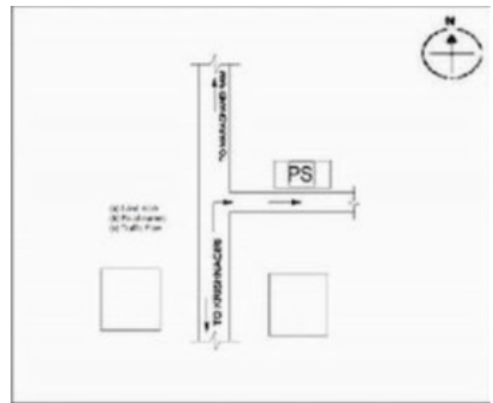

Google Map View

Polling Station Building Front View

Polling Station Front View

Cad View

Key MAP View

1 பெயர் : தேவம்மா கணவர் பெயர்: ரஞ்சித் குமார் வீட்டு எண் : 1 வயது : 36 பாலினம் : பெண்	WYG1426345 Photo is available	2 பெயர் : சந்திராபாய் கணவர் பெயர்: மூர்த்திராவ் வீட்டு எண் : 1 வயது : 35 பாலினம் : பெண்	WYG0762492 Photo is available	3 பெயர் : அஸ்வினிபாய் தந்தை பெயர்: ஜோதோஜிராவ் வீட்டு எண் : 1-64 வயது : 31 பாலினம் : பெண்	WYG1248335 Photo is available
4 பெயர் : பாராபாய் கணவர் பெயர்: நஞ்சுண்டராவ் வீட்டு எண் : 1-114 வயது : 39 பாலினம் : பெண்	WYG1112960 Photo is available	5 பெயர் : துரைசாமி தந்தை பெயர்: கோவிந்தன் வீட்டு எண் : 2-142 வயது : 48 பாலினம் : ஆண்	WYG1215995 Photo is available	6 பெயர் : வினோதாபாய் கணவர் பெயர்: நாராயணராவ் வீட்டு எண் : 2-809 வயது : 44 பாலினம் : பெண்	JFM2372639 Photo is available
7 பெயர் : சோபா தந்தை பெயர்: வெங்கடேசப்பா வீட்டு எண் : 3-502A வயது : 27 பாலினம் : பெண்	WYG1426238 Photo is available	8 பெயர் : நரசையா தந்தை பெயர்: மன்னோஜி ராவ் வீட்டு எண் : 4 வயது : 76 பாலினம் : ஆண்	WYG1334507 Photo is available	9 பெயர் : சந்திராபாய் கணவர் பெயர்: அனுமந்தராவ் வீட்டு எண் : 4 வயது : 40 பாலினம் : பெண்	WYG0624106 Photo is available
10 பெயர் : நுக்மணி பாய் கணவர் பெயர்: வீரோஜி ராவ் வீட்டு எண் : 4-1 வயது : 44 பாலினம் : பெண்	WYG1297431 Photo is available	11 பெயர் : சுசிலாபாய் கணவர் பெயர்: நாராயணராவ் வீட்டு எண் : 4-11 வயது : 49 பாலினம் : பெண்	WYG1170455 Photo is available	12 பெயர் : சங்கர் ராவ் தந்தை பெயர்: சுப்போஜி ராவ் வீட்டு எண் : 4-11 வயது : 42 பாலினம் : ஆண்	WYG1170257 Photo is available
13 பெயர் : லட்சுமணராவ் தந்தை பெயர்: வெங்கோபராவ் வீட்டு எண் : 4-12A வயது : 38 பாலினம் : ஆண்	WYG1170596 Photo is available	14 பெயர் : சுமித்ராபாய் கணவர் பெயர்: எல்லோஜ்ராவ் வீட்டு எண் : 4-12B வயது : 31 பாலினம் : பெண்	WYG1010693 Photo is available	15 பெயர் : மணிகண்டன் தந்தை பெயர்: சந்தர்ராவ் வீட்டு எண் : 4-19A வயது : 28 பாலினம் : ஆண்	WYG1297167 Photo is available
16 பெயர் : காயத்ரி கணவர் பெயர்: மணிகண்டன் வீட்டு எண் : 4/19 ஏ வயது : 28 பாலினம் : பெண்	WYG2253805 Photo is available	17 பெயர் : அசோக் ராவ் தந்தை பெயர்: சந்திர ராவ் வீட்டு எண் : 4/19A வயது : 25 பாலினம் : ஆண்	WYG1474063 Photo is available	18 பெயர் : ரவி தந்தை பெயர்: விங்கோஜி ராவ் வீட்டு எண் : 4-20-B வயது : 38 பாலினம் : ஆண்	WYG1170265 Photo is available
19 பெயர் : சந்தர் தந்தை பெயர்: இராமப்பா வீட்டு எண் : 4-43M வயது : 33 பாலினம் : ஆண்	WYG1112952 Photo is available	20 பெயர் : திம்மக்காள் தந்தை பெயர்: சீதப்பன் வீட்டு எண் : 4-50 வயது : 33 பாலினம் : பெண்	WYG1297423 Photo is available	21 பெயர் : சிவகாமி கணவர் பெயர்: நடராஜன் வீட்டு எண் : 4-88 வயது : 46 பாலினம் : பெண்	WYG1170612 Photo is available
22 பெயர் : கல்யாணிபாய் கணவர் பெயர்: சந்திரராவ் வீட்டு எண் : 4-106B வயது : 39 பாலினம் : பெண்	WYG1393958 Photo is available	23 பெயர் : கோஷிஷ்வரன் கோ தாயின் பெயர்: கல்யாணி பாய் வீட்டு எண் : 4/106பீ வயது : 20 பாலினம் : ஆண்	WYG2438471 Photo is available	24 பெயர் : பத்மாபாய் கணவர் பெயர்: வெங்கோபராவ் வீட்டு எண் : 4-121 வயது : 67 பாலினம் : பெண்	WYG1010511 Photo is available
25 பெயர் : ஜமுனாபாய் கணவர் பெயர்: விங்கோஜிராவ் வீட்டு எண் : 4-180 வயது : 32 பாலினம் : பெண்	WYG1112572 Photo is available	26 பெயர் : சாந்தாபாய் கணவர் பெயர்: நஞ்சுண்டராவ் வீட்டு எண் : 4-198 வயது : 66 பாலினம் : பெண்	WYG1860949 Photo is available	27 பெயர் : ஈஸ்வர மூர்த்தி தந்தை பெயர்: பசுவாச்சாரி வீட்டு எண் : 4-367 வயது : 27 பாலினம் : ஆண்	WYG1394105 Photo is available
28 பெயர் : மாதேவராவ் தந்தை பெயர்: மன்னோஜிராவ் வீட்டு எண் : 4-389 வயது : 66 பாலினம் : ஆண்	WYG1860956 Photo is available	29 பெயர் : சிவாஜிராவ் தந்தை பெயர்: சீனிவாசன் ராவ் வீட்டு எண் : 4/598ஏ வயது : 27 பாலினம் : ஆண்	WYG2261717 Photo is available	30 பெயர் : காயத்ரி பாய் கணவர் பெயர்: பாலாஜி ராவ் வீட்டு எண் : 4/600 வயது : 37 பாலினம் : பெண்	WYG2513612 Photo is available