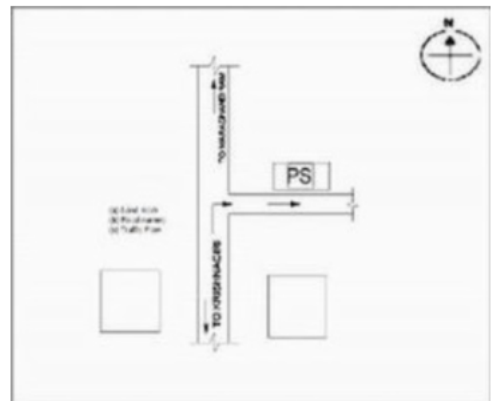

Google Map View

Polling Station Building Front View

Polling Station Front View

Cad View

Key MAP View

சட்டமன்றத் தொகுதியின் எண் மற்றும் பெயர் : 54-வேப்பனாள்ளி பிரிவு எண் மற்றும் பெயர் 1-சென்சைந்திரம் (வ.கி) மற்றும் (ஊ), ஆவலந்தம் வார்டு 1