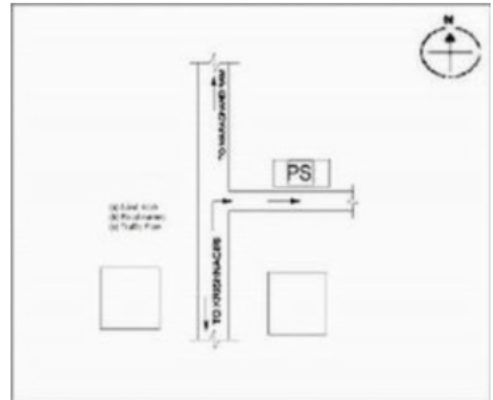

Google Map View

Polling Station Building Front View

Polling Station Front View

Cad View

Key MAP View

1 பெயர் : சரஸ்வதி கணவர் பெயர்: ராஜா வீட்டு எண் : 00 வயது : 25 பாலினம் : பெண் Photo is available	WYG2192425	2 பெயர் : சக்திவேல் தந்தை பெயர்: கிருஷ்ணன் வீட்டு எண் : 1 வயது : 34 பாலினம் : ஆண் Photo is available	WYG0631499	3 பெயர் : மேகலா கணவர் பெயர்: சசிக்குமார் வீட்டு எண் : 1 வயது : 32 பாலினம் : பெண் Photo is available	WYG1248509
4 பெயர் : சேட்டு தந்தை பெயர்: நாகராஜன் வீட்டு எண் : 1 வயது : 29 பாலினம் : ஆண் Photo is available	WYG1216423	5 பெயர் : கோவிந்தராஜ் தந்தை பெயர்: ராமன் வீட்டு எண் : 1 வயது : 28 பாலினம் : ஆண் Photo is available	WYG1334515	6 பெயர் : பொன்னியம்மாள் கணவர் பெயர்: முனிசாமி வீட்டு எண் : 1-2 வயது : 76 பாலினம் : பெண் Photo is available	WYG1869304
7 பெயர் : சின்னராசு தந்தை பெயர்: பொன்னுசாமி வீட்டு எண் : 1-2 வயது : 57 பாலினம் : ஆண் Photo is available	WYG1869312	8 பெயர் : பரசுராமன் தந்தை பெயர்: எல்லப்பன் வீட்டு எண் : 1-2 வயது : 45 பாலினம் : ஆண் Photo is available	JFM3780111	9 பெயர் : ராமி கணவர் பெயர்: பரசுராமன் வீட்டு எண் : 1-2 வயது : 38 பாலினம் : பெண் Photo is available	WYG0624650
10 பெயர் : மதி கணவர் பெயர்: சின்னராசு வீட்டு எண் : 1-2 வயது : 36 பாலினம் : பெண் Photo is available	WYG0624577	11 பெயர் : மாரி தந்தை பெயர்: வேங்கடேசன் வீட்டு எண் : 1-3 வயது : 45 பாலினம் : ஆண் Photo is available	JFM3780129	12 பெயர் : தசரதன் தந்தை பெயர்: பொன்னப்பன் வீட்டு எண் : 1-3A வயது : 60 பாலினம் : ஆண் Photo is available	WYG1870187
13 பெயர் : விஜயா கணவர் பெயர்: தசரதன் வீட்டு எண் : 1-3A வயது : 54 பாலினம் : பெண் Photo is available	WYG1870195	14 பெயர் : சங்கீதா கணவர் பெயர்: ராமலிங்கம் வீட்டு எண் : 1-3A வயது : 32 பாலினம் : பெண் Photo is available	WYG1394170	15 பெயர் : உதயகுமாரி உதயகுமாரி கணவர் பெயர்: சேட்டு சேட்டு வீட்டு எண் : 1/3ஏ,கொண்டப்பநாயக்கனப்பள்ளி வயது : 22 பாலினம் : பெண் Photo is available	WYG2527505
16 பெயர் : வெங்கடேசன் தந்தை பெயர்: பொன்னப்பன் வீட்டு எண் : 1-3B வயது : 53 பாலினம் : ஆண் Photo is available	WYG1870203	17 பெயர் : மார்கண்டன் தந்தை பெயர்: கல்லாவிவேடியப்பன் வீட்டு எண் : 1-4 வயது : 72 பாலினம் : ஆண் Photo is available	WYG1870211	18 பெயர் : பாஞ்சாலி கணவர் பெயர்: மார்கண்டன் வீட்டு எண் : 1-4 வயது : 64 பாலினம் : பெண் Photo is available	WYG1870229
19 பெயர் : ரதிமோர் தந்தை பெயர்: மாககண்டன் வீட்டு எண் : 1-4 வயது : 47 பாலினம் : ஆண் Photo is available	JFM1175926	20 பெயர் : ராஜியம்மாள் கணவர் பெயர்: காங்கிரசு வீட்டு எண் : 1-6 வயது : 72 பாலினம் : பெண் Photo is available	WYG1870237	21 பெயர் : ஆனந்தகுமார் தந்தை பெயர்: காங்கிரசு வீட்டு எண் : 1-6 வயது : 49 பாலினம் : ஆண் Photo is available	WYG1870245
22 பெயர் : அஞ்சலி கணவர் பெயர்: ரதிக்குமார் வீட்டு எண் : 1-6 வயது : 36 பாலினம் : பெண் Photo is available	WYG0624536	23 பெயர் : எல்லப்பன் தந்தை பெயர்: கல்லாவிவேடியப்பன் வீட்டு எண் : 1-7 வயது : 80 பாலினம் : ஆண் Photo is available	WYG1870252	24 பெயர் : வரதம்மாள் கணவர் பெயர்: எல்லப்பன் வீட்டு எண் : 1-7 வயது : 72 பாலினம் : பெண் Photo is available	WYG1870260
25 பெயர் : நாச்சியப்பன் தந்தை பெயர்: எல்லப்பன் வீட்டு எண் : 1-7 வயது : 52 பாலினம் : ஆண் Photo is available	WYG1870278	26 பெயர் : ஜெயசங்கர் தந்தை பெயர்: எல்லப்பன் வீட்டு எண் : 1-7 வயது : 51 பாலினம் : ஆண் Photo is available	WYG0624635	27 பெயர் : பசுவம்மாள் கணவர் பெயர்: நாச்சியப்பன் வீட்டு எண் : 1-7 வயது : 49 பாலினம் : பெண் Photo is available	WYG1870286
28 பெயர் : கலாவதி கணவர் பெயர்: ஜெயசங்கர் வீட்டு எண் : 1-7 வயது : 35 பாலினம் : பெண் Photo is available	WYG0624643	29 பெயர் : வினோத் குமார் தந்தை பெயர்: நாச்சியப்பன் வீட்டு எண் : 1/7 வயது : 26 பாலினம் : ஆண் Photo is available	WYG1530286	30 பெயர் : சங்கீதா தந்தை பெயர்: நாச்சியப்பன் வீட்டு எண் : 1-7A வயது : 30 பாலினம் : பெண் Photo is available	WYG1113240