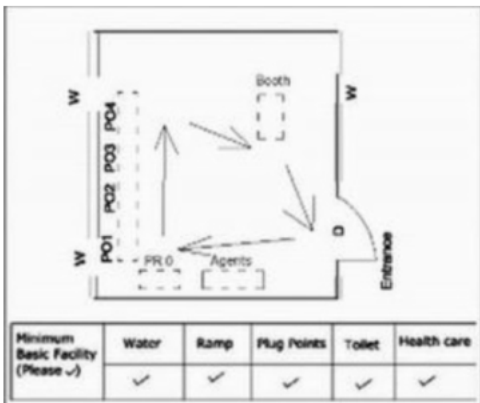

Google Map View

Polling Station Building Front View

Polling Station Front View

Cad View

Key MAP View

1 பெயர் : சைதனசீர் தந்தை பெயர்: சையத் பாஷா வீட்டு எண் : 00 வயது : 35 பாலினம் : ஆண்	WYG2192540 Photo is available	2 பெயர் : மோனீநா கணவர் பெயர்: சையாட் நஸீர் வீட்டு எண் : 00 வயது : 30 பாலினம் : பெண்	WYG2192565 Photo is available	3 பெயர் : ராமு தந்தை பெயர்: சீனிவாசன் வீட்டு எண் : ஊ வயது : 27 பாலினம் : ஆண்	WYG2192516 Photo is available
4 பெயர் : கலைலவீர் தந்தை பெயர்: பஜப்பா வீட்டு எண் : 00 வயது : 27 பாலினம் : பெண்	WYG2192532 Photo is available	5 பெயர் : ஆகாஷ் தந்தை பெயர்: வேங்கதராஜிலூர் வீட்டு எண் : 00 வயது : 26 பாலினம் : ஆண்	WYG2192581 Photo is available	6 பெயர் : சரத் குமார் தந்தை பெயர்: நாராயணசாமி வீட்டு எண் : 00 வயது : 26 பாலினம் : ஆண்	WYG2192573 Photo is available
7 பெயர் : வைஷ்ணவி தந்தை பெயர்: குபேந்தரன் வீட்டு எண் : 00 வயது : 25 பாலினம் : பெண்	WYG2192524 Photo is available	8 பெயர் : சந்திரமாமா கணவர் பெயர்: ராஜேந்திரன் வீட்டு எண் : 1 வயது : 56 பாலினம் : பெண்	WYG1248558 Photo is available	9 பெயர் : நந்தினி கணவர் பெயர்: ஜெய்குமார் வீட்டு எண் : 1 வயது : 33 பாலினம் : பெண்	WYG0960617 Photo is available
10 பெயர் : சுரேஷ் தந்தை பெயர்: கோவிந்தன் வீட்டு எண் : 1-1 வயது : 43 பாலினம் : ஆண்	JFM3756566 Photo is available	11 பெயர் : சக்திவேல் தந்தை பெயர்: கோவிந்தன் வீட்டு எண் : 1-1 வயது : 42 பாலினம் : ஆண்	WYG0064774 Photo is available	12 பெயர் : மணிமேகலா கணவர் பெயர்: சக்திவேல் வீட்டு எண் : 1/1 வயது : 38 பாலினம் : பெண்	WYG2600880 Photo is available
13 பெயர் : இரவி தந்தை பெயர்: சுப்பநாயுடு வீட்டு எண் : 1-2 வயது : 66 பாலினம் : ஆண்	JFM3756574 Photo is available	14 பெயர் : சல்மா கணவர் பெயர்: சையத் சாதிக் வீட்டு எண் : 1/2 வயது : 37 பாலினம் : பெண்	WYG1566181 Photo is available	15 பெயர் : கமலக்கண்ணன் தந்தை பெயர்: குருமூர்த்தி ஆச்சாரி வீட்டு எண் : 1-3 வயது : 60 பாலினம் : ஆண்	WYG1879733 Photo is available
16 பெயர் : பூங்கிருஷ்ணன் தந்தை பெயர்: குருமூர்த்தி ஆச்சாரி வீட்டு எண் : 1-3 வயது : 53 பாலினம் : ஆண்	WYG1879741 Photo is available	17 பெயர் : காசி கணவர் பெயர்: கமலக்கண்ணன் வீட்டு எண் : 1/3 வயது : 35 பாலினம் : பெண்	WYG2192706 Photo is available	18 பெயர் : நஞ்சிம்மா கணவர் பெயர்: புச்சாசாரி வீட்டு எண் : 1-4 வயது : 75 பாலினம் : பெண்	WYG0890996 Photo is available
19 பெயர் : இந்திராணி கணவர் பெயர்: நாகராசன் வீட்டு எண் : 1-4 வயது : 55 பாலினம் : பெண்	WYG1879774 Photo is available	20 பெயர் : மகேஷ்பாபு இதரர் பெயர்: புச்சாசாரி வீட்டு எண் : 1-4 வயது : 48 பாலினம் : ஆண்	WYG0629378 Photo is available	21 பெயர் : நாகம்மா தந்தை பெயர்: புச்சாசாரி வீட்டு எண் : 1-4 வயது : 44 பாலினம் : பெண்	WYG0628974 Photo is available
22 பெயர் : சிவகாமி கணவர் பெயர்: மகேஷ்பாபு வீட்டு எண் : 1-4 வயது : 38 பாலினம் : பெண்	WYG0891036 Photo is available	23 பெயர் : சக்திவேல் தந்தை பெயர்: நாகராஜன் வீட்டு எண் : 1-4 வயது : 36 பாலினம் : ஆண்	WYG0065029 Photo is available	24 பெயர் : ரத்தினவேல் தந்தை பெயர்: நாகராஜ் வீட்டு எண் : 1/4 வயது : 34 பாலினம் : ஆண்	WYG2303311 Photo is available
25 பெயர் : சிரிஷா கணவர் பெயர்: சக்திவேல் வீட்டு எண் : 1/4 வயது : 25 பாலினம் : பெண்	WYG2302388 Photo is available	26 பெயர் : கிருஷ்ணமூர்த்தி தந்தை பெயர்: புச்சாசாரி வீட்டு எண் : 1-5 வயது : 56 பாலினம் : ஆண்	JFM1180504 Photo is available	27 பெயர் : ஈஸ்வரி கணவர் பெயர்: கிருஷ்ணமூர்த்தி வீட்டு எண் : 1-5 வயது : 44 பாலினம் : பெண்	WYG0891218 Photo is available
28 பெயர் : அனுசுயா கணவர் பெயர்: நஞ்சண்டாச்சாரி வீட்டு எண் : 1-5B வயது : 54 பாலினம் : பெண்	WYG0891267 Photo is available	29 பெயர் : கோவிந்தசாமி தந்தை பெயர்: முனியப்பநாயுடு வீட்டு எண் : 1-6 வயது : 62 பாலினம் : ஆண்	WYG1879782 Photo is available	30 பெயர் : முனிரத்தினம்மாள் கணவர் பெயர்: கோவிந்தசாமி வீட்டு எண் : 1-6 வயது : 56 பாலினம் : பெண்	WYG1879790 Photo is available