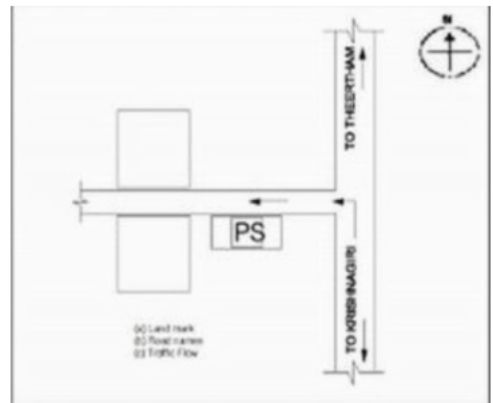

Google Map View

Polling Station Building Front View

Polling Station Front View

Cad View

Key MAP View

1 பெயர் : சைதனசீர் தந்தை பெயர்: சையத் பாஷா வீட்டு எண் : 00 வயது : 35 பாலினம் : ஆண்	WYG2192540 Photo is available	2 பெயர் : மோனீநா கணவர் பெயர்: சையாட் நஸீர் வீட்டு எண் : 00 வயது : 30 பாலினம் : பெண்	WYG2192565 Photo is available	3 பெயர் : ராமு தந்தை பெயர்: சீனிவாசன் வீட்டு எண் : ஊ வயது : 27 பாலினம் : ஆண்	WYG2192516 Photo is available
4 பெயர் : கலைலவீர் தந்தை பெயர்: பஜப்பா வீட்டு எண் : 00 வயது : 27 பாலினம் : பெண்	WYG2192532 Photo is available	5 பெயர் : ஆகாஷ் தந்தை பெயர்: வேங்கதராஜிலூர் வீட்டு எண் : 00 வயது : 26 பாலினம் : ஆண்	WYG2192581 Photo is available	6 பெயர் : சரத் குமார் தந்தை பெயர்: நாராயணசாமி வீட்டு எண் : 00 வயது : 26 பாலினம் : ஆண்	WYG2192573 Photo is available
7 பெயர் : வைஷ்ணவி தந்தை பெயர்: குபேந்தரன் வீட்டு எண் : 00 வயது : 25 பாலினம் : பெண்	WYG2192524 Photo is available	8 பெயர் : சந்திரமாமா கணவர் பெயர்: ராஜேந்திரன் வீட்டு எண் : 1 வயது : 56 பாலினம் : பெண்	WYG1248558 Photo is available	9 பெயர் : நந்தினி கணவர் பெயர்: ஜெய்குமார் வீட்டு எண் : 1 வயது : 33 பாலினம் : பெண்	WYG0960617 Photo is available
10 பெயர் : சுரேஷ் தந்தை பெயர்: கோவிந்தன் வீட்டு எண் : 1-1 வயது : 43 பாலினம் : ஆண்	JFM3756566 Photo is available	11 பெயர் : சக்திவேல் தந்தை பெயர்: கோவிந்தன் வீட்டு எண் : 1-1 வயது : 42 பாலினம் : ஆண்	WYG0064774 Photo is available	12 பெயர் : மணிமேகலா கணவர் பெயர்: சக்திவேல் வீட்டு எண் : 1/1 வயது : 38 பாலினம் : பெண்	WYG2600880 Photo is available
13 பெயர் : இரவி தந்தை பெயர்: சுப்பநாயுடு வீட்டு எண் : 1-2 வயது : 66 பாலினம் : ஆண்	JFM3756574 Photo is available	14 பெயர் : சல்மா கணவர் பெயர்: சையத் சாதிக் வீட்டு எண் : 1/2 வயது : 37 பாலினம் : பெண்	WYG1566181 Photo is available	15 பெயர் : கமலக்கண்ணன் தந்தை பெயர்: குருமூர்த்தி ஆச்சாரி வீட்டு எண் : 1-3 வயது : 60 பாலினம் : ஆண்	WYG1879733 Photo is available
16 பெயர் : பூங்கிருஷ்ணன் தந்தை பெயர்: குருமூர்த்தி ஆச்சாரி வீட்டு எண் : 1-3 வயது : 53 பாலினம் : ஆண்	WYG1879741 Photo is available	17 பெயர் : காசி கணவர் பெயர்: கமலக்கண்ணன் வீட்டு எண் : 1/3 வயது : 35 பாலினம் : பெண்	WYG2192706 Photo is available	18 பெயர் : நஞ்சிம்மா கணவர் பெயர்: புச்சாசாரி வீட்டு எண் : 1-4 வயது : 75 பாலினம் : பெண்	WYG0890996 Photo is available
19 பெயர் : இந்திராணி கணவர் பெயர்: நாகராசன் வீட்டு எண் : 1-4 வயது : 55 பாலினம் : பெண்	WYG1879774 Photo is available	20 பெயர் : மகேஷ்பாபு இதரர் பெயர்: புச்சாசாரி வீட்டு எண் : 1-4 வயது : 48 பாலினம் : ஆண்	WYG0629378 Photo is available	21 பெயர் : நாகம்மா தந்தை பெயர்: புச்சாசாரி வீட்டு எண் : 1-4 வயது : 44 பாலினம் : பெண்	WYG0628974 Photo is available
22 பெயர் : சிவகாமி கணவர் பெயர்: மகேஷ்பாபு வீட்டு எண் : 1-4 வயது : 38 பாலினம் : பெண்	WYG0891036 Photo is available	23 பெயர் : சக்திவேல் தந்தை பெயர்: நாகராஜன் வீட்டு எண் : 1-4 வயது : 36 பாலினம் : ஆண்	WYG0065029 Photo is available	24 பெயர் : ரத்தினவேல் தந்தை பெயர்: நாகராஜ் வீட்டு எண் : 1/4 வயது : 34 பாலினம் : ஆண்	WYG2303311 Photo is available
25 பெயர் : சிரிஷா கணவர் பெயர்: சக்திவேல் வீட்டு எண் : 1/4 வயது : 25 பாலினம் : பெண்	WYG2302388 Photo is available	26 பெயர் : கிருஷ்ணமூர்த்தி தந்தை பெயர்: புச்சாசாரி வீட்டு எண் : 1-5 வயது : 56 பாலினம் : ஆண்	JFM1180504 Photo is available	27 பெயர் : ஈஸ்வரி கணவர் பெயர்: கிருஷ்ணமூர்த்தி வீட்டு எண் : 1-5 வயது : 44 பாலினம் : பெண்	WYG0891218 Photo is available
28 பெயர் : அனுசுயா கணவர் பெயர்: நஞ்சண்டாச்சாரி வீட்டு எண் : 1-5B வயது : 54 பாலினம் : பெண்	WYG0891267 Photo is available	29 பெயர் : கோவிந்தசாமி தந்தை பெயர்: முனியப்பநாயுடு வீட்டு எண் : 1-6 வயது : 62 பாலினம் : ஆண்	WYG1879782 Photo is available	30 பெயர் : முனிரத்தினம்மாள் கணவர் பெயர்: கோவிந்தசாமி வீட்டு எண் : 1-6 வயது : 56 பாலினம் : பெண்	WYG1879790 Photo is available