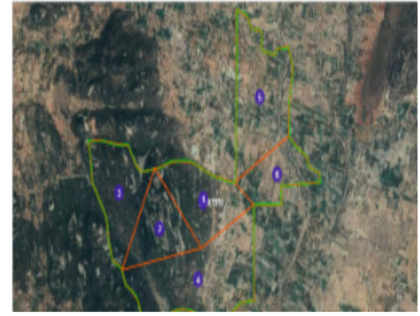

Google Map View