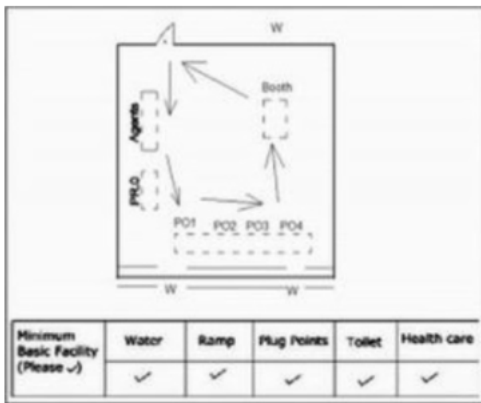

Google Map View

Polling Station Building Front View

Polling Station Front View

Cad View

Key MAP View

1	WYG2192789	பெயர் : மணி தந்தை பெயர் : வெங்கடேசன் வீட்டு எண் : 1 வயது : 49 பாலினம் : ஆண்	Photo is available	2	WYG1426592	பெயர் : லட்சுமிபாய் கணவர் பெயர் : ஈஸ்வரராஜ் வீட்டு எண் : 1 வயது : 39 பாலினம் : பெண்	Photo is available	3	WYG1426584	பெயர் : லலிதா கணவர் பெயர் : தியாகராஜன் வீட்டு எண் : 1 வயது : 34 பாலினம் : பெண்	Photo is available
4	WYG1426600	பெயர் : புவனேஸ்வரி கணவர் பெயர் : தியாகராஜன் வீட்டு எண் : 1 வயது : 33 பாலினம் : பெண்	Photo is available	5	WYG1426576	பெயர் : யுவராஜ் தந்தை பெயர் : சீதாராமன் வீட்டு எண் : 1 வயது : 27 பாலினம் : ஆண்	Photo is available	6	WYG1297548	பெயர் : கோபிநாத் தந்தை பெயர் : சினிவாசன் வீட்டு எண் : 1-46 வயது : 28 பாலினம் : ஆண்	Photo is available
7	WYG1297563	பெயர் : முத்துலட்சுமி தந்தை பெயர் : ராஜேஷ் வீட்டு எண் : 1-54d வயது : 30 பாலினம் : ஆண்	Photo is available	8	WYG1297589	பெயர் : கலையரசி தந்தை பெயர் : ஆறுமுகம் வீட்டு எண் : 1-85 வயது : 30 பாலினம் : ஆண்	Photo is available	9	WYG1297530	பெயர் : அன்பரசன் தந்தை பெயர் : திம்மப்பன் வீட்டு எண் : 1-96 வயது : 28 பாலினம் : ஆண்	Photo is available
10	WYG1297571	பெயர் : வளர்மதி தந்தை பெயர் : சந்தோஷ் வீட்டு எண் : 1-143 வயது : 30 பாலினம் : ஆண்	Photo is available	11	WYG0626911	பெயர் : ஷஹினா கணவர் பெயர் : காதர்பாஷா வீட்டு எண் : 1-209 வயது : 46 பாலினம் : பெண்	Photo is available	12	WYG2411973	பெயர் : நாகஜோதி கணவர் பெயர் : பாக்கியராஜ் வீட்டு எண் : 2 வயது : 30 பாலினம் : பெண்	Photo is available
13	WYG1011394	பெயர் : அருண் குமார் தந்தை பெயர் : ராமசந்திரன் வீட்டு எண் : 2-231 வயது : 33 பாலினம் : ஆண்	Photo is available	14	WYG0065185	பெயர் : ராஜ் கி தந்தை பெயர் : கிருஷ்ணாஜிரால் வீட்டு எண் : 2/407/1 வயது : 39 பாலினம் : ஆண்	Photo is available	15	WYG2563344	பெயர் : பிரித்தாபாய் சி கணவர் பெயர் : ராஜ் கி வீட்டு எண் : 2/407/1 வயது : 25 பாலினம் : பெண்	Photo is available
16	WYG0892117	பெயர் : உஷா ராணி கணவர் பெயர் : சங்கரன் வீட்டு எண் : 2-410 வயது : 51 பாலினம் : பெண்	Photo is available	17	WYG1216662	பெயர் : கஜேந்திரரால் தந்தை பெயர் : சந்திரன் வீட்டு எண் : 2-410 வயது : 29 பாலினம் : ஆண்	Photo is available	18	WYG0697961	பெயர் : மீராபாய் கணவர் பெயர் : வேங்கோபரால் வீட்டு எண் : 2-411 வயது : 59 பாலினம் : பெண்	Photo is available
19	WYG1882588	பெயர் : கணேஷாரால் தந்தை பெயர் : வெங்கடரால் வீட்டு எண் : 2-412 வயது : 53 பாலினம் : ஆண்	Photo is available	20	WYG1473727	பெயர் : சந்திபரால் தந்தை பெயர் : கணேஷ் ரால் வீட்டு எண் : 2/412 வயது : 25 பாலினம் : ஆண்	Photo is available	21	WYG2405488	பெயர் : பாலுரால் க தந்தை பெயர் : கணேஷ்ரால் வீட்டு எண் : 2/412 வயது : 22 பாலினம் : ஆண்	Photo is available
22	JFM1182401	பெயர் : சுந்தரபாய் தந்தை பெயர் : வெங்கடரால் வீட்டு எண் : 2-413 வயது : 59 பாலினம் : பெண்	Photo is available	23	JFM3782687	பெயர் : நீலா பாய் கணவர் பெயர் : கணேச ரால் வீட்டு எண் : 2-413 வயது : 45 பாலினம் : பெண்	Photo is available	24	WYG1882596	பெயர் : மண்ணோஜிரால் தந்தை பெயர் : ராணோஜிரால் வீட்டு எண் : 2-414 வயது : 65 பாலினம் : ஆண்	Photo is available
25	JFM1285303	பெயர் : சாவித்திரிபாய் கணவர் பெயர் : மண்ணோஜிரால் வீட்டு எண் : 2-414 வயது : 52 பாலினம் : பெண்	Photo is available	26	WYG1882604	பெயர் : எங்குபாய் கணவர் பெயர் : சந்தோஜிரால் வீட்டு எண் : 2-415 வயது : 78 பாலினம் : பெண்	Photo is available	27	JFM3782695	பெயர் : ஸ் தசரதன் தந்தை பெயர் : சந்தோஜிரால் வீட்டு எண் : 2-415 வயது : 48 பாலினம் : ஆண்	Photo is available
28	JFM3758786	பெயர் : நிலாபாய் தந்தை பெயர் : சந்தோஜி வீட்டு எண் : 2-415 வயது : 47 பாலினம் : பெண்	Photo is available	29	JFM3758794	பெயர் : நரசிம்மரால் தந்தை பெயர் : சங்கர் ரால் வீட்டு எண் : 2-415 வயது : 44 பாலினம் : ஆண்	Photo is available	30	WYG1216647	பெயர் : அஸ்வினிபாய் தந்தை பெயர் : நரசிம்மரால் வீட்டு எண் : 2-415 வயது : 30 பாலினம் : பெண்	Photo is available