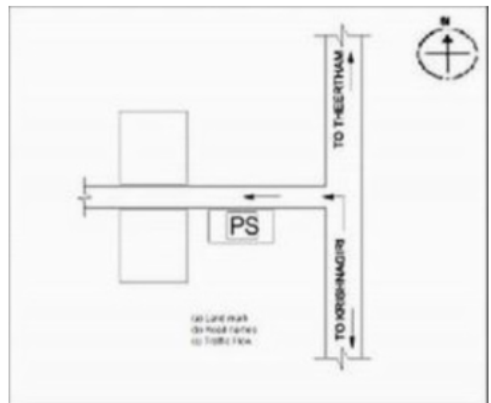

Google Map View

Polling Station Building Front View

Polling Station Front View

Cad View

Key MAP View

1	WYG2192789	பெயர் : மணி தந்தை பெயர் : வெங்கடேசன் வீட்டு எண் : 1 வயது : 49 பாலினம் : ஆண்	Photo is available	2	WYG1426592	பெயர் : லட்சுமிபாய் கணவர் பெயர் : ஈஸ்வரராஜ் வீட்டு எண் : 1 வயது : 39 பாலினம் : பெண்	Photo is available	3	WYG1426584	பெயர் : லலிதா கணவர் பெயர் : தியாகராஜன் வீட்டு எண் : 1 வயது : 34 பாலினம் : பெண்	Photo is available
4	WYG1426600	பெயர் : புவனேஸ்வரி கணவர் பெயர் : தியாகராஜன் வீட்டு எண் : 1 வயது : 33 பாலினம் : பெண்	Photo is available	5	WYG1426576	பெயர் : யுவராஜ் தந்தை பெயர் : சீதாராமன் வீட்டு எண் : 1 வயது : 27 பாலினம் : ஆண்	Photo is available	6	WYG1297548	பெயர் : கோபிநாத் தந்தை பெயர் : சினிவாசன் வீட்டு எண் : 1-46 வயது : 28 பாலினம் : ஆண்	Photo is available
7	WYG1297563	பெயர் : முத்துலட்சுமி தந்தை பெயர் : ராஜேஷ் வீட்டு எண் : 1-54d வயது : 30 பாலினம் : ஆண்	Photo is available	8	WYG1297589	பெயர் : கலையரசி தந்தை பெயர் : ஆறுமுகம் வீட்டு எண் : 1-85 வயது : 30 பாலினம் : ஆண்	Photo is available	9	WYG1297530	பெயர் : அன்பரசன் தந்தை பெயர் : திம்மப்பன் வீட்டு எண் : 1-96 வயது : 28 பாலினம் : ஆண்	Photo is available
10	WYG1297571	பெயர் : வளர்மதி தந்தை பெயர் : சந்தோஷ் வீட்டு எண் : 1-143 வயது : 30 பாலினம் : ஆண்	Photo is available	11	WYG0626911	பெயர் : ஷஹினா கணவர் பெயர் : காதர்பாஷா வீட்டு எண் : 1-209 வயது : 46 பாலினம் : பெண்	Photo is available	12	WYG2411973	பெயர் : நாகஜோதி கணவர் பெயர் : பாக்கியராஜ் வீட்டு எண் : 2 வயது : 30 பாலினம் : பெண்	Photo is available
13	WYG1011394	பெயர் : அருண் குமார் தந்தை பெயர் : ராமசந்திரன் வீட்டு எண் : 2-231 வயது : 33 பாலினம் : ஆண்	Photo is available	14	WYG0065185	பெயர் : ராஜ் கி தந்தை பெயர் : கிருஷ்ணாஜிரால் வீட்டு எண் : 2/407/1 வயது : 39 பாலினம் : ஆண்	Photo is available	15	WYG2563344	பெயர் : பிரித்தாபாய் சி கணவர் பெயர் : ராஜ் கி வீட்டு எண் : 2/407/1 வயது : 25 பாலினம் : பெண்	Photo is available
16	WYG0892117	பெயர் : உஷா ராணி கணவர் பெயர் : சங்கரன் வீட்டு எண் : 2-410 வயது : 51 பாலினம் : பெண்	Photo is available	17	WYG1216662	பெயர் : கஜேந்திரரால் தந்தை பெயர் : சந்திரன் வீட்டு எண் : 2-410 வயது : 29 பாலினம் : ஆண்	Photo is available	18	WYG0697961	பெயர் : மீராபாய் கணவர் பெயர் : வேங்கோபரால் வீட்டு எண் : 2-411 வயது : 59 பாலினம் : பெண்	Photo is available
19	WYG1882588	பெயர் : கணேஷாரால் தந்தை பெயர் : வெங்கடரால் வீட்டு எண் : 2-412 வயது : 53 பாலினம் : ஆண்	Photo is available	20	WYG1473727	பெயர் : சந்திபரால் தந்தை பெயர் : கணேஷ் ரால் வீட்டு எண் : 2/412 வயது : 25 பாலினம் : ஆண்	Photo is available	21	WYG2405488	பெயர் : பாலுரால் க தந்தை பெயர் : கணேஷ்ரால் வீட்டு எண் : 2/412 வயது : 22 பாலினம் : ஆண்	Photo is available
22	JFM1182401	பெயர் : சுந்தரபாய் தந்தை பெயர் : வெங்கடரால் வீட்டு எண் : 2-413 வயது : 59 பாலினம் : பெண்	Photo is available	23	JFM3782687	பெயர் : நீலா பாய் கணவர் பெயர் : கணேச ரால் வீட்டு எண் : 2-413 வயது : 45 பாலினம் : பெண்	Photo is available	24	WYG1882596	பெயர் : மண்ணோஜிரால் தந்தை பெயர் : ராணோஜிரால் வீட்டு எண் : 2-414 வயது : 65 பாலினம் : ஆண்	Photo is available
25	JFM1285303	பெயர் : சாவித்திரிபாய் கணவர் பெயர் : மண்ணோஜிரால் வீட்டு எண் : 2-414 வயது : 52 பாலினம் : பெண்	Photo is available	26	WYG1882604	பெயர் : எங்குபாய் கணவர் பெயர் : சந்தோஜிரால் வீட்டு எண் : 2-415 வயது : 78 பாலினம் : பெண்	Photo is available	27	JFM3782695	பெயர் : ஸ் தசரதன் தந்தை பெயர் : சந்தோஜிரால் வீட்டு எண் : 2-415 வயது : 48 பாலினம் : ஆண்	Photo is available
28	JFM3758786	பெயர் : நிலாபாய் தந்தை பெயர் : சந்தோஜி வீட்டு எண் : 2-415 வயது : 47 பாலினம் : பெண்	Photo is available	29	JFM3758794	பெயர் : நரசிம்மரால் தந்தை பெயர் : சங்கர் ரால் வீட்டு எண் : 2-415 வயது : 44 பாலினம் : ஆண்	Photo is available	30	WYG1216647	பெயர் : அஸ்வினிபாய் தந்தை பெயர் : நரசிம்மரால் வீட்டு எண் : 2-415 வயது : 30 பாலினம் : பெண்	Photo is available