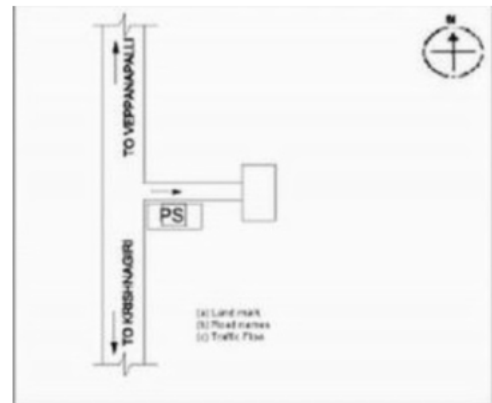

Google Map View

Polling Station Building Front View

Polling Station Front View

Cad View

Key MAP View

1 பெயர் : முபினா பீ கணவர் பெயர்: கயூம் வீட்டு எண் : 1 வயது : 45 பாலினம் : பெண் Photo is available	WYG1334614	2 பெயர் : கஸீமுல்லா இதரர் பெயர்: சையத் ஹசேன் . வீட்டு எண் : 1 வயது : 38 பாலினம் : ஆண் Photo is available	WYG0629725	3 பெயர் : சல்மா தந்தை பெயர்: யாஸ்மின் வீட்டு எண் : 1 வயது : 30 பாலினம் : பெண் Photo is available	WYG1426741
4 பெயர் : நயாஸ் தந்தை பெயர்: ஷேக்ரிஸ்வான் வீட்டு எண் : 1 வயது : 29 பாலினம் : ஆண் Photo is available	WYG1114529	# 5 பெயர் : தபசும் அக்பர் அலி தந்தை பெயர்: காதர் வீட்டு எண் : 1 வயது : 27 பாலினம் : பெண் Photo is available	WYG1426758	6 பெயர் : அம்ரிள் தந்தை பெயர்: ரஷீத் வீட்டு எண் : 1 வயது : 27 பாலினம் : பெண் Photo is available	WYG1394667
7 பெயர் : யஸ்மின் தந்தை பெயர்: நாஸீப்ஜான் வீட்டு எண் : 1 வயது : 24 பாலினம் : பெண் Photo is available	WYG2453934	8 பெயர் : அபுஜார் ஸ் தந்தை பெயர்: கஸீம் கே வீட்டு எண் : 1 வயது : 19 பாலினம் : ஆண் Photo is available	WYG2610715	9 பெயர் : ஜோதிலட்சுமி கணவர் பெயர்: திருமாள் வீட்டு எண் : 1-26 வயது : 34 பாலினம் : பெண் Photo is available	WYG0742601
10 பெயர் : ராகவேந்திரன் தந்தை பெயர்: ராதகிருஷ்ணன் வீட்டு எண் : 1-61 வயது : 34 பாலினம் : ஆண் Photo is available	WYG0742502	11 பெயர் : பாஸ்கர் தந்தை பெயர்: முருகேசன் வீட்டு எண் : 1-70 வயது : 33 பாலினம் : ஆண் Photo is available	WYG0742577	12 பெயர் : ஷேக்நௌசர் தந்தை பெயர்: ஷேக்பாஷா வீட்டு எண் : 1-75 வயது : 69 பாலினம் : ஆண் Photo is available	WYG1394444
13 பெயர் : நையாஷ் தந்தை பெயர்: சையத்உமர் வீட்டு எண் : 1/88 வயது : 26 பாலினம் : ஆண் Photo is available	WYG1473305	14 பெயர் : சையத்அசேன் தந்தை பெயர்: தஸ்தகீர் வீட்டு எண் : 1-112 வயது : 29 பாலினம் : ஆண் Photo is available	WYG0742668	15 பெயர் : சையத்மஹமுத் தந்தை பெயர்: சையத்பாஷா வீட்டு எண் : 1-115 வயது : 39 பாலினம் : ஆண் Photo is available	WYG0742544
16 பெயர் : யுசுப்கான் தந்தை பெயர்: கரீம் வீட்டு எண் : 1-131 வயது : 52 பாலினம் : ஆண் Photo is available	WYG0742585	17 பெயர் : சபானா கணவர் பெயர்: யுசுப்கான் வீட்டு எண் : 1-131 வயது : 44 பாலினம் : பெண் Photo is available	WYG0742619	18 பெயர் : சையத்திசார் தந்தை பெயர்: குலாப்ஜான்பீ வீட்டு எண் : 1-133 வயது : 49 பாலினம் : ஆண் Photo is available	WYG0742494
19 பெயர் : பாத்திமாபி தந்தை பெயர்: ஹகிம்சுபான்சாயப்பு வீட்டு எண் : 1-152 வயது : 53 பாலினம் : பெண் Photo is available	WYG1883024	20 பெயர் : ராம்ஞன்சாயப்பு தந்தை பெயர்: ஹகிம்சுபான்சாயப்பு வீட்டு எண் : 1-153 வயது : 55 பாலினம் : ஆண் Photo is available	JFM3757440	21 பெயர் : மதினாபி கணவர் பெயர்: ரம்சான் சங் வீட்டு எண் : 1-153 வயது : 47 பாலினம் : பெண் Photo is available	JFM3757457
22 பெயர் : ஷேக்ஆதம் தந்தை பெயர்: இமாம்சாயப்பு வீட்டு எண் : 1-154 வயது : 65 பாலினம் : ஆண் Photo is available	JFM1284397	23 பெயர் : கவுஸ்ப் கணவர் பெயர்: ஷேக்ஆதம் வீட்டு எண் : 1-154 வயது : 60 பாலினம் : பெண் Photo is available	JFM1284660	24 பெயர் : ரபீக் தந்தை பெயர்: ஷேக் ஆதம் வீட்டு எண் : 1-154 வயது : 47 பாலினம் : ஆண் Photo is available	JFM3757473
25 பெயர் : ரஹீம் இதரர் பெயர்: சையத்உசேன் வீட்டு எண் : 1-155 வயது : 39 பாலினம் : ஆண் Photo is available	WYG0627620	26 பெயர் : ஜலீல் இதரர் பெயர்: சையத்உசேன் வீட்டு எண் : 1-155 வயது : 36 பாலினம் : ஆண் Photo is available	WYG0627638	27 பெயர் : ஷெளகத் இதரர் பெயர்: மெகால் வீட்டு எண் : 1-156 வயது : 42 பாலினம் : ஆண் Photo is available	WYG0626697
28 பெயர் : இம்ரான் இதரர் பெயர்: ஷெளகத் வீட்டு எண் : 1-156 வயது : 35 பாலினம் : ஆண் Photo is available	WYG0627059	29 பெயர் : திலீப் இதரர் பெயர்: அப்பாஸ் வீட்டு எண் : 1-158 வயது : 36 பாலினம் : ஆண் Photo is available	WYG0627554	30 பெயர் : இசாக் தந்தை பெயர்: ஷேக் மஹபூப் வீட்டு எண் : 1-160 வயது : 43 பாலினம் : ஆண் Photo is available	JFM3757481