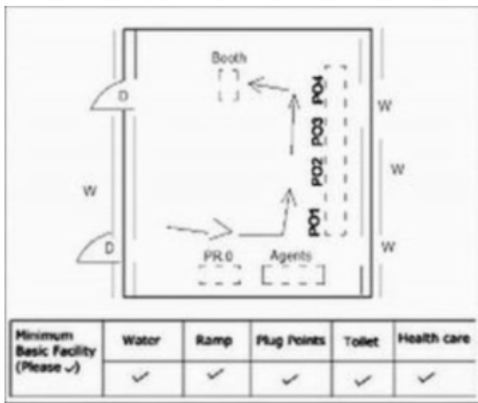

Google Map View

Polling Station Building Front View

Polling Station Front View

Cad View

Key MAP View

1 பெயர் : முபினா பீ கணவர் பெயர்: கயூம் வீட்டு எண் : 1 வயது : 45 பாலினம் : பெண் Photo is available	WYG1334614	2 பெயர் : கஸீமுல்லா இதரர் பெயர்: சையத் ஹசேன் . வீட்டு எண் : 1 வயது : 38 பாலினம் : ஆண் Photo is available	WYG0629725	3 பெயர் : சல்மா தந்தை பெயர்: யாஸ்மின் வீட்டு எண் : 1 வயது : 30 பாலினம் : பெண் Photo is available	WYG1426741
4 பெயர் : நயாஸ் தந்தை பெயர்: ஷேக்ரிஸ்வான் வீட்டு எண் : 1 வயது : 29 பாலினம் : ஆண் Photo is available	WYG1114529	# 5 பெயர் : தபசும் அக்பர் அலி தந்தை பெயர்: காதர் வீட்டு எண் : 1 வயது : 27 பாலினம் : பெண் Photo is available	WYG1426758	6 பெயர் : அம்ரிள் தந்தை பெயர்: ரஷீத் வீட்டு எண் : 1 வயது : 27 பாலினம் : பெண் Photo is available	WYG1394667
7 பெயர் : யஸ்மின் தந்தை பெயர்: நாஸீப்ஜான் வீட்டு எண் : 1 வயது : 24 பாலினம் : பெண் Photo is available	WYG2453934	8 பெயர் : அபுஜார் ஸ் தந்தை பெயர்: கஸீம் கே வீட்டு எண் : 1 வயது : 19 பாலினம் : ஆண் Photo is available	WYG2610715	9 பெயர் : ஜோதிலட்சுமி கணவர் பெயர்: திருமாள் வீட்டு எண் : 1-26 வயது : 34 பாலினம் : பெண் Photo is available	WYG0742601
10 பெயர் : ராகவேந்திரன் தந்தை பெயர்: ராதகிருஷ்ணன் வீட்டு எண் : 1-61 வயது : 34 பாலினம் : ஆண் Photo is available	WYG0742502	11 பெயர் : பாஸ்கர் தந்தை பெயர்: முருகேசன் வீட்டு எண் : 1-70 வயது : 33 பாலினம் : ஆண் Photo is available	WYG0742577	12 பெயர் : ஷேக்நௌசர் தந்தை பெயர்: ஷேக்பாஷா வீட்டு எண் : 1-75 வயது : 69 பாலினம் : ஆண் Photo is available	WYG1394444
13 பெயர் : நையாஷ் தந்தை பெயர்: சையத்உமர் வீட்டு எண் : 1/88 வயது : 26 பாலினம் : ஆண் Photo is available	WYG1473305	14 பெயர் : சையத்அசேன் தந்தை பெயர்: தஸ்தகீர் வீட்டு எண் : 1-112 வயது : 29 பாலினம் : ஆண் Photo is available	WYG0742668	15 பெயர் : சையத்மஹமுத் தந்தை பெயர்: சையத்பாஷா வீட்டு எண் : 1-115 வயது : 39 பாலினம் : ஆண் Photo is available	WYG0742544
16 பெயர் : யுசுப்கான் தந்தை பெயர்: கரீம் வீட்டு எண் : 1-131 வயது : 52 பாலினம் : ஆண் Photo is available	WYG0742585	17 பெயர் : சபானா கணவர் பெயர்: யுசுப்கான் வீட்டு எண் : 1-131 வயது : 44 பாலினம் : பெண் Photo is available	WYG0742619	18 பெயர் : சையத்திசார் தந்தை பெயர்: குலாப்ஜான்பீ வீட்டு எண் : 1-133 வயது : 49 பாலினம் : ஆண் Photo is available	WYG0742494
19 பெயர் : பாத்திமாபி தந்தை பெயர்: ஹகிம்சுபான்சாயப்பு வீட்டு எண் : 1-152 வயது : 53 பாலினம் : பெண் Photo is available	WYG1883024	20 பெயர் : ராம்ஞன்சாயப்பு தந்தை பெயர்: ஹகிம்சுபான்சாயப்பு வீட்டு எண் : 1-153 வயது : 55 பாலினம் : ஆண் Photo is available	JFM3757440	21 பெயர் : மதினாபி கணவர் பெயர்: ரம்சான் சங் வீட்டு எண் : 1-153 வயது : 47 பாலினம் : பெண் Photo is available	JFM3757457
22 பெயர் : ஷேக்ஆதம் தந்தை பெயர்: இமாம்சாயப்பு வீட்டு எண் : 1-154 வயது : 65 பாலினம் : ஆண் Photo is available	JFM1284397	23 பெயர் : கவுஸ்ப் கணவர் பெயர்: ஷேக்ஆதம் வீட்டு எண் : 1-154 வயது : 60 பாலினம் : பெண் Photo is available	JFM1284660	24 பெயர் : ரபீக் தந்தை பெயர்: ஷேக் ஆதம் வீட்டு எண் : 1-154 வயது : 47 பாலினம் : ஆண் Photo is available	JFM3757473
25 பெயர் : ரஹீம் இதரர் பெயர்: சையத்உசேன் வீட்டு எண் : 1-155 வயது : 39 பாலினம் : ஆண் Photo is available	WYG0627620	26 பெயர் : ஜலீல் இதரர் பெயர்: சையத்உசேன் வீட்டு எண் : 1-155 வயது : 36 பாலினம் : ஆண் Photo is available	WYG0627638	27 பெயர் : ஷெளகத் இதரர் பெயர்: மெகால் வீட்டு எண் : 1-156 வயது : 42 பாலினம் : ஆண் Photo is available	WYG0626697
28 பெயர் : இம்ரான் இதரர் பெயர்: ஷெளகத் வீட்டு எண் : 1-156 வயது : 35 பாலினம் : ஆண் Photo is available	WYG0627059	29 பெயர் : திலீப் இதரர் பெயர்: அப்பாஸ் வீட்டு எண் : 1-158 வயது : 36 பாலினம் : ஆண் Photo is available	WYG0627554	30 பெயர் : இசாக் தந்தை பெயர்: ஷேக் மஹபூப் வீட்டு எண் : 1-160 வயது : 43 பாலினம் : ஆண் Photo is available	JFM3757481