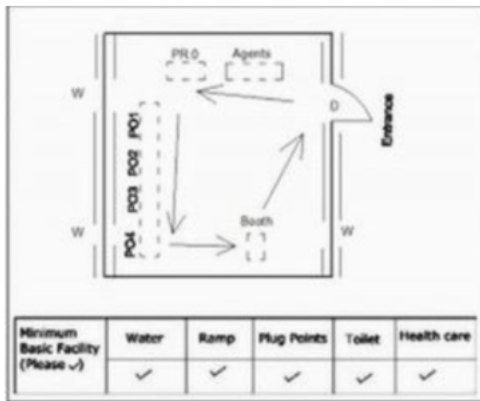

கையொப்பம்

Nazri Naksha

Google Map View

Polling Station Building Front View

Polling Station Front View

Cad View

Key MAP View

| | | | | | |
|---|------------|--|------------|--|------------|
| 1 பெயர் : ஹினா கணவர் பெயர்: அபுபக்கர் வீட்டு எண் : 1 வயது : 27 பாலினம் : பெண் Photo is available | WYG1542943 | 2 பெயர் : பையாஸ் தந்தை பெயர்: பஷீர் வீட்டு எண் : 1/150ஏ வயது : 42 பாலினம் : ஆண் Photo is available | WYG2425908 | 3 பெயர் : ரிஹானா கணவர் பெயர்: திலிப் வீட்டு எண் : 1/158 வயது : 31 பாலினம் : பெண் Photo is available | WYG1473222 |
| 4 பெயர் : நூர்ஜான் தந்தை பெயர்: அப்துல் ரஹ்மான் வீட்டு எண் : 1-162 வயது : 28 பாலினம் : பெண் Photo is available | JFM3758414 | 5 பெயர் : உமர் அலி தந்தை பெயர்: பியாருஜான் வீட்டு எண் : 1/183 வயது : 24 பாலினம் : ஆண் Photo is available | WYG2213593 | 6 பெயர் : குல்ஷந்தாஸ் கணவர் பெயர்: அலாம்ஷா வீட்டு எண் : 1/199 ஜிங்கலூர் வயது : 28 பாலினம் : பெண் Photo is available | WYG2449833 |
| 7 பெயர் : ஹீரான் தந்தை பெயர்: சாமு வீட்டு எண் : 1/256 வயது : 19 பாலினம் : ஆண் Photo is available | WYG2607133 | 8 பெயர் : சாஜி கணவர் பெயர்: அஹமத்துல்லாநூருல்லா வீட்டு எண் : 1/391 வயது : 30 பாலினம் : பெண் Photo is available | WYG2577534 | 9 பெயர் : ஆஹமேதூல்லாநூருல்லா தந்தை பெயர்: நூருல்லா வீட்டு எண் : 1/391 வயது : 28 பாலினம் : ஆண் Photo is available | WYG2576940 |
| 10 பெயர் : பரிதா பீ கணவர் பெயர்: காதர் பாஷா வீட்டு எண் : 2 157 ஏ வயது : 34 பாலினம் : பெண் Photo is available | JFM3758489 | 11 பெயர் : இம்ரான் தந்தை பெயர்: காதர் பாஷா வீட்டு எண் : 2/157 அ வயது : 21 பாலினம் : ஆண் Photo is available | WYG2432128 | 12 பெயர் : பஹாத் கான் தந்தை பெயர்: மொய்னுத்தின் கான் வீட்டு எண் : 2/166A வயது : 27 பாலினம் : ஆண் Photo is available | WYG1537646 |
| 13 பெயர் : பைசல் கான் தாயின் பெயர்: பைசல் கான் நூராணி வீட்டு எண் : 2/166ஏ வயது : 24 பாலினம் : ஆண் Photo is available | WYG2224715 | 14 பெயர் : ஹாஜிர் பாணு கணவர் பெயர்: பஜ்லூர் ரஹ்மான் வீட்டு எண் : 2/170ஏ வயது : 55 பாலினம் : பெண் Photo is available | WNC0973933 | 15 பெயர் : பாபு அமீர் சாப் தந்தை பெயர்: அமீர் சாப் அமீர் சாப் வீட்டு எண் : 2/170-ஏ வயது : 63 பாலினம் : ஆண் Photo is available | WYG2474781 |
| 16 பெயர் : அசினா பேகம் பாபு கணவர் பெயர்: பாபு பாபு வீட்டு எண் : 2/170-ஏ வயது : 49 பாலினம் : பெண் Photo is available | WYG2474963 | 17 பெயர் : பௌஜியா தந்தை பெயர்: தஸ்தகர் வீட்டு எண் : 2/195 வயது : 26 பாலினம் : பெண் Photo is available | WYG1472950 | 18 பெயர் : ஜாஹிர் தந்தை பெயர்: ஆரிப் வீட்டு எண் : 2/219 வயது : 40 பாலினம் : ஆண் Photo is available | WYG2218451 |
| 19 பெயர் : ஷேக் அப்ரிடி தந்தை பெயர்: ஷேக்சமத் வீட்டு எண் : 2/234 வயது : 19 பாலினம் : ஆண் Photo is available | WYG2606499 | 20 பெயர் : ஷேக் அப்ரிதி தந்தை பெயர்: சமு வீட்டு எண் : 2/234 வயது : 19 பாலினம் : ஆண் Photo is available | WYG2614147 | 21 பெயர் : அப்ரின் கணவர் பெயர்: பயாஸ் வீட்டு எண் : 2/255 வயது : 27 பாலினம் : பெண் Photo is available | WYG1473123 |
| 22 பெயர் : காதிர் க தந்தை பெயர்: கமால் ஷேக் வீட்டு எண் : 2/255 வயது : 20 பாலினம் : ஆண் Photo is available | WYG2539690 | 23 பெயர் : ரபிந் ஏ இதரர் பெயர்: மோஉஸீன் வீட்டு எண் : 2/256 வயது : 34 பாலினம் : பெண் Photo is available | WYG2522407 | 24 பெயர் : முனிப் தந்தை பெயர்: அனீப் வீட்டு எண் : 2/268 வயது : 26 பாலினம் : ஆண் Photo is available | WYG1473008 |
| 25 பெயர் : முஹம்மத் தந்தை பெயர்: சையதுகாதர் வீட்டு எண் : 2/270 வயது : 48 பாலினம் : ஆண் Photo is available | JFM1285071 | 26 பெயர் : முசுரப் தந்தை பெயர்: முஹம்மத் வீட்டு எண் : 2/270 வயது : 24 பாலினம் : ஆண் Photo is available | WYG2219780 | 27 பெயர் : நஜீசு தந்தை பெயர்: அப்சர் வீட்டு எண் : 2/273 வயது : 28 பாலினம் : பெண் Photo is available | WYG2219160 |
| 28 பெயர் : கன்சா கணவர் பெயர்: அப்ராத்த வீட்டு எண் : 2-274 வயது : 26 பாலினம் : பெண் Photo is available | WYG1473149 | 29 பெயர் : பாதுஷா தந்தை பெயர்: அப்துல்லத்திப் வீட்டு எண் : 2-285 வயது : 66 பாலினம் : ஆண் Photo is available | WYG1892900 | 30 பெயர் : கவுஸ் தந்தை பெயர்: மாபுப் வீட்டு எண் : 2-285A வயது : 57 பாலினம் : ஆண் Photo is available | JFM3758364 |