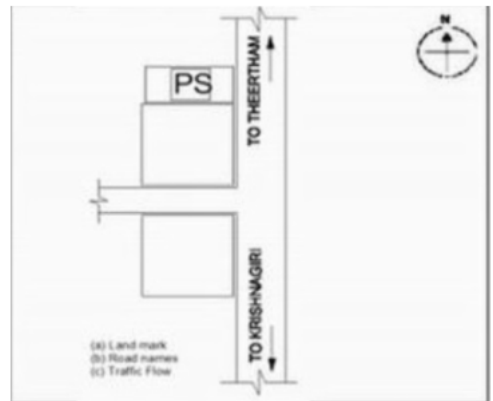

கையொப்பம்

Nazri Naksha

Google Map View

Polling Station Building Front View

Polling Station Front View

Cad View

Key MAP View

| | | | | | |
|---|------------|--|------------|--|------------|
| 1 பெயர் : ஹினா கணவர் பெயர்: அபுபக்கர் வீட்டு எண் : 1 வயது : 27 பாலினம் : பெண் Photo is available | WYG1542943 | 2 பெயர் : பையாஸ் தந்தை பெயர்: பஷீர் வீட்டு எண் : 1/150ஏ வயது : 42 பாலினம் : ஆண் Photo is available | WYG2425908 | 3 பெயர் : ரிஹானா கணவர் பெயர்: திலிப் வீட்டு எண் : 1/158 வயது : 31 பாலினம் : பெண் Photo is available | WYG1473222 |
| 4 பெயர் : நூர்ஜான் தந்தை பெயர்: அப்துல் ரஹ்மான் வீட்டு எண் : 1-162 வயது : 28 பாலினம் : பெண் Photo is available | JFM3758414 | 5 பெயர் : உமர் அலி தந்தை பெயர்: பியாருஜான் வீட்டு எண் : 1/183 வயது : 24 பாலினம் : ஆண் Photo is available | WYG2213593 | 6 பெயர் : குல்ஷந்தாஸ் கணவர் பெயர்: அலாம்ஷா வீட்டு எண் : 1/199 ஜிங்கலூர் வயது : 28 பாலினம் : பெண் Photo is available | WYG2449833 |
| 7 பெயர் : ஹீரான் தந்தை பெயர்: சாமு வீட்டு எண் : 1/256 வயது : 19 பாலினம் : ஆண் Photo is available | WYG2607133 | 8 பெயர் : சாஜி கணவர் பெயர்: அஹமத்துல்லாநூருல்லா வீட்டு எண் : 1/391 வயது : 30 பாலினம் : பெண் Photo is available | WYG2577534 | 9 பெயர் : ஆஹமேதூல்லாநூருல்லா தந்தை பெயர்: நூருல்லா வீட்டு எண் : 1/391 வயது : 28 பாலினம் : ஆண் Photo is available | WYG2576940 |
| 10 பெயர் : பரிதா பீ கணவர் பெயர்: காதர் பாஷா வீட்டு எண் : 2 157 ஏ வயது : 34 பாலினம் : பெண் Photo is available | JFM3758489 | 11 பெயர் : இம்ரான் தந்தை பெயர்: காதர் பாஷா வீட்டு எண் : 2/157 அ வயது : 21 பாலினம் : ஆண் Photo is available | WYG2432128 | 12 பெயர் : பஹாத் கான் தந்தை பெயர்: மொய்னுத்தின் கான் வீட்டு எண் : 2/166A வயது : 27 பாலினம் : ஆண் Photo is available | WYG1537646 |
| 13 பெயர் : பைசல் கான் தாயின் பெயர்: பைசல் கான் நூராணி வீட்டு எண் : 2/166ஏ வயது : 24 பாலினம் : ஆண் Photo is available | WYG2224715 | 14 பெயர் : ஹாஜிர் பாணு கணவர் பெயர்: பஜ்லூர் ரஹ்மான் வீட்டு எண் : 2/170ஏ வயது : 55 பாலினம் : பெண் Photo is available | WNC0973933 | 15 பெயர் : பாபு அமீர் சாப் தந்தை பெயர்: அமீர் சாப் அமீர் சாப் வீட்டு எண் : 2/170-ஏ வயது : 63 பாலினம் : ஆண் Photo is available | WYG2474781 |
| 16 பெயர் : அசினா பேகம் பாபு கணவர் பெயர்: பாபு பாபு வீட்டு எண் : 2/170-ஏ வயது : 49 பாலினம் : பெண் Photo is available | WYG2474963 | 17 பெயர் : பௌஜியா தந்தை பெயர்: தஸ்தகர் வீட்டு எண் : 2/195 வயது : 26 பாலினம் : பெண் Photo is available | WYG1472950 | 18 பெயர் : ஜாஹிர் தந்தை பெயர்: ஆரிப் வீட்டு எண் : 2/219 வயது : 40 பாலினம் : ஆண் Photo is available | WYG2218451 |
| 19 பெயர் : ஷேக் அப்ரிடி தந்தை பெயர்: ஷேக்சமத் வீட்டு எண் : 2/234 வயது : 19 பாலினம் : ஆண் Photo is available | WYG2606499 | 20 பெயர் : ஷேக் அப்ரிதி தந்தை பெயர்: சமு வீட்டு எண் : 2/234 வயது : 19 பாலினம் : ஆண் Photo is available | WYG2614147 | 21 பெயர் : அப்ரின் கணவர் பெயர்: பயாஸ் வீட்டு எண் : 2/255 வயது : 27 பாலினம் : பெண் Photo is available | WYG1473123 |
| 22 பெயர் : காதிர் க தந்தை பெயர்: கமால் ஷேக் வீட்டு எண் : 2/255 வயது : 20 பாலினம் : ஆண் Photo is available | WYG2539690 | 23 பெயர் : ரபிந் ஏ இதரர் பெயர்: மோஉஸீன் வீட்டு எண் : 2/256 வயது : 34 பாலினம் : பெண் Photo is available | WYG2522407 | 24 பெயர் : முனிப் தந்தை பெயர்: அனீப் வீட்டு எண் : 2/268 வயது : 26 பாலினம் : ஆண் Photo is available | WYG1473008 |
| 25 பெயர் : முஹம்மத் தந்தை பெயர்: சையதுகாதர் வீட்டு எண் : 2/270 வயது : 48 பாலினம் : ஆண் Photo is available | JFM1285071 | 26 பெயர் : முசுரப் தந்தை பெயர்: முஹம்மத் வீட்டு எண் : 2/270 வயது : 24 பாலினம் : ஆண் Photo is available | WYG2219780 | 27 பெயர் : நஜீசு தந்தை பெயர்: அப்சர் வீட்டு எண் : 2/273 வயது : 28 பாலினம் : பெண் Photo is available | WYG2219160 |
| 28 பெயர் : கன்சா கணவர் பெயர்: அப்ராத்த வீட்டு எண் : 2-274 வயது : 26 பாலினம் : பெண் Photo is available | WYG1473149 | 29 பெயர் : பாதுஷா தந்தை பெயர்: அப்துல்லத்திப் வீட்டு எண் : 2-285 வயது : 66 பாலினம் : ஆண் Photo is available | WYG1892900 | 30 பெயர் : கவுஸ் தந்தை பெயர்: மாபுப் வீட்டு எண் : 2-285A வயது : 57 பாலினம் : ஆண் Photo is available | JFM3758364 |