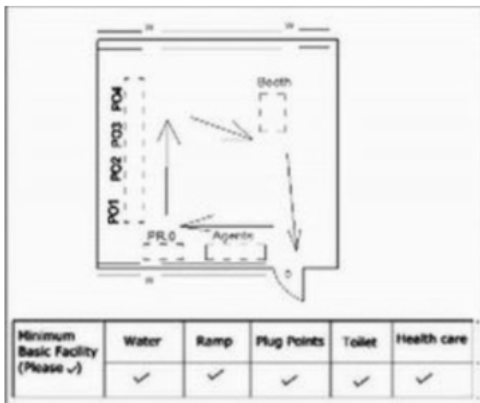

Google Map View

Polling Station Building Front View

Polling Station Front View

Cad View

Key MAP View

1 பெயர் : கிருஷ்ணன் தந்தை பெயர்: சின்னப்பகவுண்டர் வீட்டு எண் : 1 வயது : 88 பாலினம் : ஆண்	WYG1426964 Photo is available	2 பெயர் : காஞ்சனா கணவர் பெயர்: கிருஷ்ணன் வீட்டு எண் : 1 வயது : 73 பாலினம் : பெண்	WYG1426972 Photo is available	3 பெயர் : ராஜா தந்தை பெயர்: குப்பன் வீட்டு எண் : 1 வயது : 49 பாலினம் : ஆண்	WYG1345875 Photo is available
4 பெயர் : மௌலிதரன் தந்தை பெயர்: கிருஷ்ணன் வீட்டு எண் : 1 வயது : 47 பாலினம் : ஆண்	WYG1426980 Photo is available	5 பெயர் : நேத்ரா கணவர் பெயர்: ராஜா வீட்டு எண் : 1 வயது : 40 பாலினம் : பெண்	WYG1114677 Photo is available	6 பெயர் : அனிதா கணவர் பெயர்: ராஜா வீட்டு எண் : 1 வயது : 40 பாலினம் : பெண்	WYG1345867 Photo is available
7 பெயர் : கோவிந்தராஜ் தந்தை பெயர்: மேளையப்பன் வீட்டு எண் : 1 வயது : 33 பாலினம் : ஆண்	WYG1114685 Photo is available	8 பெயர் : ரகுபதி தந்தை பெயர்: அசோகன் வீட்டு எண் : 1 வயது : 32 பாலினம் : ஆண்	WYG0892554 Photo is available	9 பெயர் : மீனா கணவர் பெயர்: சாம்ராஜ் வீட்டு எண் : 1 வயது : 28 பாலினம் : பெண்	WYG1426915 Photo is available
10 பெயர் : அர்விந்த் சி அ தந்தை பெயர்: அண்ணாதுரை வீட்டு எண் : 1 வயது : 27 பாலினம் : ஆண்	WYG1426956 Photo is available	11 பெயர் : பூபாலன் எ தாயின் பெயர்: ராணி வீட்டு எண் : 1/59 வயது : 25 பாலினம் : ஆண்	WYG2398725 Photo is available	12 பெயர் : சந்திரசேகர் தந்தை பெயர்: மாணிக்கம் வீட்டு எண் : 1-63 வயது : 37 பாலினம் : ஆண்	WYG0742817 Photo is available
13 பெயர் : விஜயேந்திரன் தந்தை பெயர்: மாணிக்கம் வீட்டு எண் : 1-63 வயது : 35 பாலினம் : ஆண்	WYG0742825 Photo is available	14 பெயர் : சாந்தா கணவர் பெயர்: சந்திரசேகர் வீட்டு எண் : 1-63 வயது : 33 பாலினம் : பெண்	WYG1012053 Photo is available	15 பெயர் : அறிவழகன் ல தந்தை பெயர்: லக்ஷ்மணன் வீட்டு எண் : 1/135 வயது : 25 பாலினம் : ஆண்	WYG2383552 Photo is available
16 பெயர் : பெருமாள் சீ தந்தை பெயர்: மா சீனிவாசன் வீட்டு எண் : 1/338பி வயது : 20 பாலினம் : ஆண்	WYG2438380 Photo is available	17 பெயர் : துர்கா தேவி கணவர் பெயர்: விஜயேந்திரன் வீட்டு எண் : 1/340 B வயது : 34 பாலினம் : பெண்	WYG2192870 Photo is available	18 பெயர் : முருகன் தந்தை பெயர்: ராமசாமிஉடையார் வீட்டு எண் : 1-570a வயது : 53 பாலினம் : ஆண்	WYG1898584 Photo is available
19 பெயர் : சர்வேஷ் ர தந்தை பெயர்: ரமேஷ் வீட்டு எண் : 2 வயது : 21 பாலினம் : ஆண்	WYG2400034 Photo is available	20 பெயர் : சாம்பசிவன் தந்தை பெயர்: சந்திரன் வீட்டு எண் : 2-45 வயது : 30 பாலினம் : ஆண்	WYG1171024 Photo is available	21 பெயர் : சாந்தா கணவர் பெயர்: சிவலிங்கம் வீட்டு எண் : 2-52 வயது : 29 பாலினம் : பெண்	WYG1217140 Photo is available
22 பெயர் : அரசுகுமாரி கணவர் பெயர்: பீரப்பன் வீட்டு எண் : 2-76 வயது : 32 பாலினம் : பெண்	WYG1114776 Photo is available	23 பெயர் : சீனிவாசன் தந்தை பெயர்: மாதையன் வீட்டு எண் : 2-242 வயது : 27 பாலினம் : ஆண்	WYG1394824 Photo is available	24 பெயர் : பவித்ரா தந்தை பெயர்: முனிசாமி வீட்டு எண் : 2-251 வயது : 31 பாலினம் : பெண்	WYG1114800 Photo is available
25 பெயர் : வடிவேல் தந்தை பெயர்: முருகேசன் வீட்டு எண் : 2/288 வயது : 25 பாலினம் : ஆண்	WYG2219616 Photo is available	26 பெயர் : சல்மா கணவர் பெயர்: நிஷாற்பாஷா வீட்டு எண் : 2-336 வயது : 32 பாலினம் : பெண்	WYG1394733 Photo is available	27 பெயர் : விஜய்சாந்தி கணவர் பெயர்: சக்தி வீட்டு எண் : 2/337 வயது : 32 பாலினம் : பெண்	WYG2193050 Photo is available
28 பெயர் : ராஜ்குமார் தந்தை பெயர்: சங்கர் வீட்டு எண் : 2/352 வயது : 25 பாலினம் : ஆண்	WYG2397180 Photo is available	29 பெயர் : மஞ்சநாதன் தந்தை பெயர்: சங்கர் வீட்டு எண் : 2/352 வயது : 23 பாலினம் : ஆண்	WYG2397727 Photo is available	30 பெயர் : சர்தர்பாஷா தந்தை பெயர்: காசிம்சாயபு வீட்டு எண் : 2-366 வயது : 72 பாலினம் : ஆண்	JFM3780038 Photo is available