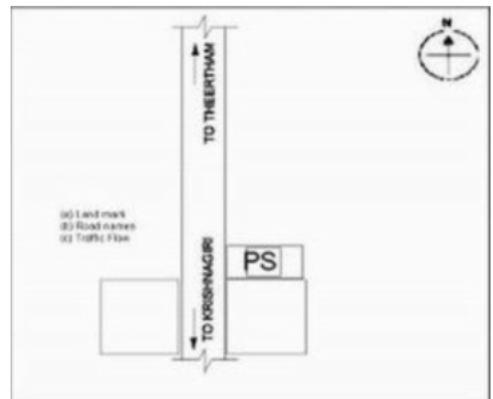

Google Map View

Polling Station Building Front View

Polling Station Front View

Cad View

Key MAP View

1	WYG1472737	பெயர் : ரோஜா தந்தை பெயர்: வெங்கடேசன் வீட்டு எண் : 1/13 வயது : 26 பாலினம் : பெண்	Photo is available	2	WYG1472711	பெயர் : மோகன சுந்தரம் தந்தை பெயர்: கோவிந்தராஜ் வீட்டு எண் : 1/38 வயது : 25 பாலினம் : ஆண்	Photo is available	3	WYG1540145	பெயர் : சரஸ்வதி கணவர் பெயர்: முத்துராஜ் வீட்டு எண் : 1/96A வயது : 30 பாலினம் : பெண்	Photo is available
4	WYG0762641	பெயர் : அனுராதா கணவர் பெயர்: ராஜேந்திரபிரசாத் வீட்டு எண் : 2 வயது : 48 பாலினம் : பெண்	Photo is available	5	JFM3902475	பெயர் : சாரதா கணவர் பெயர்: சிவலிங்கம் வீட்டு எண் : 2-53A வயது : 39 பாலினம் : பெண்	Photo is available	6	WYG1905637	பெயர் : சீனன் தந்தை பெயர்: சென்னப்பன் வீட்டு எண் : 2-100 வயது : 66 பாலினம் : ஆண்	Photo is available
7	JFM1175595	பெயர் : ரத்தினா கணவர் பெயர்: சீனன் வீட்டு எண் : 2-100 வயது : 59 பாலினம் : பெண்	Photo is available	8	JFM1175280	பெயர் : கிருஷ்ணன் தந்தை பெயர்: துரைசாமி வீட்டு எண் : 2-395 வயது : 62 பாலினம் : ஆண்	Photo is available	9	JFM3902459	பெயர் : சக்திவேல் தந்தை பெயர்: சேகர் வீட்டு எண் : 2-427 வயது : 39 பாலினம் : ஆண்	Photo is available
10	WYG1472729	பெயர் : நாகவேணி கணவர் பெயர்: சக்திவேல் வீட்டு எண் : 2/437 வயது : 30 பாலினம் : பெண்	Photo is available	11	JFM3902467	பெயர் : மாலிகா கணவர் பெயர்: சிவகுமார் வீட்டு எண் : 2-522 வயது : 39 பாலினம் : பெண்	Photo is available	12	WYG1446483	பெயர் : ராமசாமி தந்தை பெயர்: சாமிநாதன் வீட்டு எண் : 2/565 வயது : 26 பாலினம் : ஆண்	Photo is available
13	JFM1990381	பெயர் : சங்கீதா கணவர் பெயர்: நாராயணன் வீட்டு எண் : 2-566 வயது : 40 பாலினம் : பெண்	Photo is available	14	WYG0629840	பெயர் : ராமலிங்கம் தந்தை பெயர்: படேசர் வீட்டு எண் : 2-599 வயது : 38 பாலினம் : ஆண்	Photo is available	15	WYG2193175	பெயர் : ரேவதி தந்தை பெயர்: ராமலிங்கம் வீட்டு எண் : 2/599 வயது : 26 பாலினம் : பெண்	Photo is available
16	WYG2396810	பெயர் : தனபால் தந்தை பெயர்: பொன்னப்பன் வீட்டு எண் : 2/632 னீ வயது : 40 பாலினம் : ஆண்	Photo is available	17	WYG2193142	பெயர் : தீபா கணவர் பெயர்: முனீஸ்வரன் வீட்டு எண் : 2/645 வயது : 25 பாலினம் : பெண்	Photo is available	18	WYG0893388	பெயர் : ராமி கணவர் பெயர்: வெங்கடேசன் வீட்டு எண் : 2-661 வயது : 46 பாலினம் : பெண்	Photo is available
19	WYG1905686	பெயர் : சாந்தி கணவர் பெயர்: பொன்னுசாமி வீட்டு எண் : 2-670 வயது : 65 பாலினம் : பெண்	Photo is available	20	WYG0893362	பெயர் : சரோஜா கணவர் பெயர்: பொன்னுராஜ் வீட்டு எண் : 2-670 வயது : 37 பாலினம் : பெண்	Photo is available	21	WYG1905694	பெயர் : தணிகை தந்தை பெயர்: பொன்னுசாமி வீட்டு எண் : 2-670A வயது : 51 பாலினம் : ஆண்	Photo is available
22	JFM1292234	பெயர் : ஜெயபிரகாஷ் தந்தை பெயர்: கண்ணன் வீட்டு எண் : 2-671 வயது : 85 பாலினம் : பெண்	Photo is available	23	WYG1905702	பெயர் : கண்ணன் தந்தை பெயர்: முனிராஜ் உடையார் வீட்டு எண் : 2-671 வயது : 69 பாலினம் : ஆண்	Photo is available	24	WYG1905710	பெயர் : உமா கணவர் பெயர்: கண்ணன் வீட்டு எண் : 2-671 வயது : 60 பாலினம் : பெண்	Photo is available
25	WYG0893354	பெயர் : வனிதா கணவர் பெயர்: ஜெயபிரகாஷ் வீட்டு எண் : 2-671 வயது : 39 பாலினம் : பெண்	Photo is available	26	WYG1905728	பெயர் : நாகராஜன் தந்தை பெயர்: முனிராஜ் உடையார் வீட்டு எண் : 2-672 வயது : 65 பாலினம் : ஆண்	Photo is available	27	WYG1217363	பெயர் : ரம்யா கணவர் பெயர்: சங்கர் வீட்டு எண் : 2-672 வயது : 31 பாலினம் : பெண்	Photo is available
28	JFM1990753	பெயர் : சங்கர் தந்தை பெயர்: நாகராஜ் வீட்டு எண் : 2-673 வயது : 46 பாலினம் : ஆண்	Photo is available	29	WYG0629824	பெயர் : முனிரத்தினம் தந்தை பெயர்: துரைராஜ் வீட்டு எண் : 2/673 வயது : 34 பாலினம் : ஆண்	Photo is available	30	JFM1175744	பெயர் : சுந்தரி கணவர் பெயர்: சின்னதம்பி உடையார் வீட்டு எண் : 2-674 வயது : 75 பாலினம் : பெண்	Photo is available