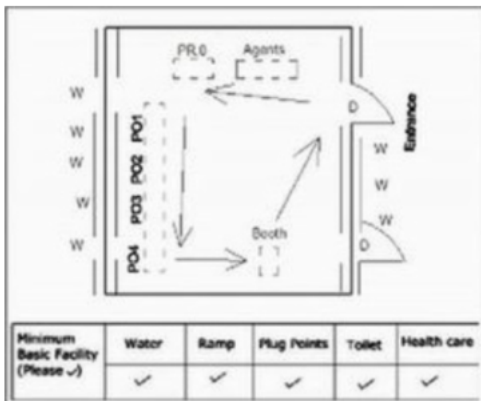

Google Map View

Polling Station Building Front View

Polling Station Front View

Cad View

Key MAP View

1 பெயர் : சிவகாமி கணவர் பெயர்: வெங்கட்டப்பன் வீட்டு எண் : 1 வயது : 60 பாலினம் : பெண் Photo is available WYG0894204	2 பெயர் : பூங்காவனம் தந்தை பெயர்: சங்கர் வீட்டு எண் : 1 வயது : 59 பாலினம் : ஆண் Photo is available WYG1357540	3 பெயர் : ஆனந்தன் தந்தை பெயர்: எல்லப்பன் வீட்டு எண் : 1 வயது : 29 பாலினம் : ஆண் Photo is available WYG1240431
4 பெயர் : வாணிபுத் தந்தை பெயர்: மேகநாதன் வீட்டு எண் : 1 வயது : 20 பாலினம் : பெண் Photo is available WYG2474955	5 பெயர் : எல்லம்மாள் கணவர் பெயர்: செவத்தான் வீட்டு எண் : 1-31 வயது : 58 பாலினம் : பெண் Photo is available WYG0894006	6 பெயர் : சுப்பிரமணி தந்தை பெயர்: குப்பண்ணகவுண்டர் வீட்டு எண் : 1/41A வயது : 57 பாலினம் : ஆண் Photo is available WYG1472463
7 பெயர் : முருகம்மா பி கணவர் பெயர்: பெருமாள் ஜீ வீட்டு எண் : 1/133 வயது : 22 பாலினம் : பெண் Photo is available WYG2366292	8 பெயர் : கீர்த்தனா கணவர் பெயர்: சுரேஷ் வீட்டு எண் : 1/298 வயது : 26 பாலினம் : பெண் Photo is available WYG1540186	9 பெயர் : ஜோதி ரா கணவர் பெயர்: சரத்குமார் வீட்டு எண் : 1/310 வயது : 22 பாலினம் : பெண் Photo is available WYG2610525
10 பெயர் : அம்சா கணவர் பெயர்: துரைகான் வீட்டு எண் : 1-934 வயது : 64 பாலினம் : பெண் Photo is available WYG1918267	11 பெயர் : மாரியம்மாள் கணவர் பெயர்: சீனிவாசன் வீட்டு எண் : 2-131 வயது : 87 பாலினம் : பெண் Photo is available WYG1918275	12 பெயர் : மணிமேகலை கணவர் பெயர்: பாரதிராஜா வீட்டு எண் : 2/264 வயது : 28 பாலினம் : பெண் Photo is available WYG1535780
# 13 பெயர் : மார்கண்டன் தந்தை பெயர்: வரதப்பன் வீட்டு எண் : 296 வயது : 49 பாலினம் : ஆண் Photo is available WYG1298843	14 பெயர் : பெரியசாமி தந்தை பெயர்: பெரியசாமி வீட்டு எண் : 2-424 வயது : 41 பாலினம் : பெண் Photo is available WYG0894113	15 பெயர் : சரத்குமார் தந்தை பெயர்: கிருஷ்ணன் வீட்டு எண் : 3-31 வயது : 30 பாலினம் : ஆண் Photo is available WYG1171206
16 பெயர் : உதயகுமார் தாயின் பெயர்: சாலியம்மாள் வீட்டு எண் : 3/34ஏ வயது : 23 பாலினம் : ஆண் Photo is available WYG2417640	17 பெயர் : பெரியசாமி தந்தை பெயர்: பெரியண்ணன் வீட்டு எண் : 3-47a வயது : 61 பாலினம் : ஆண் Photo is available WYG0698217	18 பெயர் : விஜய் தந்தை பெயர்: ராமன் வீட்டு எண் : 3-61 வயது : 28 பாலினம் : ஆண் Photo is available WYG1298892
19 பெயர் : சொரணப்பிரியா தந்தை பெயர்: மாணிக்கம் வீட்டு எண் : 3-62 வயது : 30 பாலினம் : பெண் Photo is available WYG1240456	20 பெயர் : கண்ணம்மாள் கணவர் பெயர்: வேடியப்பன் வீட்டு எண் : 3-64 வயது : 69 பாலினம் : பெண் Photo is available WYG1918283	21 பெயர் : கண்ணம்மாள் கணவர் பெயர்: புட்டன் வீட்டு எண் : 3-76B வயது : 60 பாலினம் : பெண் Photo is available WYG1918309
22 பெயர் : பெரியண்ணன் தந்தை பெயர்: ராமன் வீட்டு எண் : 3-234 வயது : 32 பாலினம் : ஆண் Photo is available WYG0894303	23 பெயர் : மார்கண்டன் தந்தை பெயர்: ராமன் வீட்டு எண் : 3-248 வயது : 45 பாலினம் : ஆண் Photo is available WYG0632257	24 பெயர் : பவித்ரா கணவர் பெயர்: மார்கண்டன் வீட்டு எண் : 3-248 வயது : 27 பாலினம் : பெண் Photo is available WYG1395227
25 பெயர் : மாணிக்கம் தந்தை பெயர்: மாரப்பன் வீட்டு எண் : 3-249 வயது : 66 பாலினம் : ஆண் Photo is available WYG1918317	26 பெயர் : நீலா கணவர் பெயர்: மாணிக்கம் வீட்டு எண் : 3-249 வயது : 61 பாலினம் : பெண் Photo is available WYG1918325	27 பெயர் : அருண் குமார் தந்தை பெயர்: மாணிக்கம் வீட்டு எண் : 3-249 வயது : 44 பாலினம் : ஆண் Photo is available JFM1976018
28 பெயர் : அசோக்குமார் தந்தை பெயர்: மாணிக்கம் வீட்டு எண் : 3-249 வயது : 42 பாலினம் : ஆண் Photo is available JFM1977115	29 பெயர் : ரோஜாராணி கணவர் பெயர்: அருண் குமார் வீட்டு எண் : 3-249 வயது : 39 பாலினம் : பெண் Photo is available WYG0632281	30 பெயர் : வேடியப்பன் தந்தை பெயர்: கரிநாசியப்பன் வீட்டு எண் : 3-250 வயது : 60 பாலினம் : ஆண் Photo is available WYG1918333