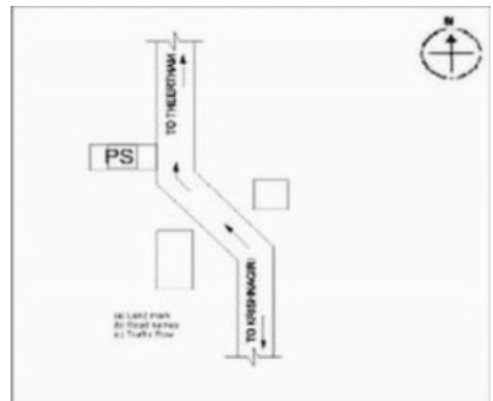

Google Map View

Polling Station Building Front View

Polling Station Front View

Cad View

Key MAP View

1 பெயர் : சிவகாமி கணவர் பெயர்: வெங்கட்டப்பன் வீட்டு எண் : 1 வயது : 60 பாலினம் : பெண் Photo is available WYG0894204	2 பெயர் : பூங்காவனம் தந்தை பெயர்: சங்கர் வீட்டு எண் : 1 வயது : 59 பாலினம் : ஆண் Photo is available WYG1357540	3 பெயர் : ஆனந்தன் தந்தை பெயர்: எல்லப்பன் வீட்டு எண் : 1 வயது : 29 பாலினம் : ஆண் Photo is available WYG1240431
4 பெயர் : வாணிபுத் தந்தை பெயர்: மேகநாதன் வீட்டு எண் : 1 வயது : 20 பாலினம் : பெண் Photo is available WYG2474955	5 பெயர் : எல்லம்மாள் கணவர் பெயர்: செவத்தான் வீட்டு எண் : 1-31 வயது : 58 பாலினம் : பெண் Photo is available WYG0894006	6 பெயர் : சுப்பிரமணி தந்தை பெயர்: குப்பண்ணகவுண்டர் வீட்டு எண் : 1/41A வயது : 57 பாலினம் : ஆண் Photo is available WYG1472463
7 பெயர் : முருகம்மா பி கணவர் பெயர்: பெருமாள் ஜீ வீட்டு எண் : 1/133 வயது : 22 பாலினம் : பெண் Photo is available WYG2366292	8 பெயர் : கீர்த்தனா கணவர் பெயர்: சுரேஷ் வீட்டு எண் : 1/298 வயது : 26 பாலினம் : பெண் Photo is available WYG1540186	9 பெயர் : ஜோதி ரா கணவர் பெயர்: சரத்குமார் வீட்டு எண் : 1/310 வயது : 22 பாலினம் : பெண் Photo is available WYG2610525
10 பெயர் : அம்சா கணவர் பெயர்: துரைகான் வீட்டு எண் : 1-934 வயது : 64 பாலினம் : பெண் Photo is available WYG1918267	11 பெயர் : மாரியம்மாள் கணவர் பெயர்: சீனிவாசன் வீட்டு எண் : 2-131 வயது : 87 பாலினம் : பெண் Photo is available WYG1918275	12 பெயர் : மணிமேகலை கணவர் பெயர்: பாரதிராஜா வீட்டு எண் : 2/264 வயது : 28 பாலினம் : பெண் Photo is available WYG1535780
# 13 பெயர் : மார்கண்டன் தந்தை பெயர்: வரதப்பன் வீட்டு எண் : 296 வயது : 49 பாலினம் : ஆண் Photo is available WYG1298843	14 பெயர் : பெரியசாமி தந்தை பெயர்: பெரியசாமி வீட்டு எண் : 2-424 வயது : 41 பாலினம் : பெண் Photo is available WYG0894113	15 பெயர் : சரத்குமார் தந்தை பெயர்: கிருஷ்ணன் வீட்டு எண் : 3-31 வயது : 30 பாலினம் : ஆண் Photo is available WYG1171206
16 பெயர் : உதயகுமார் தாயின் பெயர்: சாலியம்மாள் வீட்டு எண் : 3/34ஏ வயது : 23 பாலினம் : ஆண் Photo is available WYG2417640	17 பெயர் : பெரியசாமி தந்தை பெயர்: பெரியண்ணன் வீட்டு எண் : 3-47a வயது : 61 பாலினம் : ஆண் Photo is available WYG0698217	18 பெயர் : விஜய் தந்தை பெயர்: ராமன் வீட்டு எண் : 3-61 வயது : 28 பாலினம் : ஆண் Photo is available WYG1298892
19 பெயர் : சொரணப்பிரியா தந்தை பெயர்: மாணிக்கம் வீட்டு எண் : 3-62 வயது : 30 பாலினம் : பெண் Photo is available WYG1240456	20 பெயர் : கண்ணம்மாள் கணவர் பெயர்: வேடியப்பன் வீட்டு எண் : 3-64 வயது : 69 பாலினம் : பெண் Photo is available WYG1918283	21 பெயர் : கண்ணம்மாள் கணவர் பெயர்: புட்டன் வீட்டு எண் : 3-76B வயது : 60 பாலினம் : பெண் Photo is available WYG1918309
22 பெயர் : பெரியண்ணன் தந்தை பெயர்: ராமன் வீட்டு எண் : 3-234 வயது : 32 பாலினம் : ஆண் Photo is available WYG0894303	23 பெயர் : மார்கண்டன் தந்தை பெயர்: ராமன் வீட்டு எண் : 3-248 வயது : 45 பாலினம் : ஆண் Photo is available WYG0632257	24 பெயர் : பவித்ரா கணவர் பெயர்: மார்கண்டன் வீட்டு எண் : 3-248 வயது : 27 பாலினம் : பெண் Photo is available WYG1395227
25 பெயர் : மாணிக்கம் தந்தை பெயர்: மாரப்பன் வீட்டு எண் : 3-249 வயது : 66 பாலினம் : ஆண் Photo is available WYG1918317	26 பெயர் : நீலா கணவர் பெயர்: மாணிக்கம் வீட்டு எண் : 3-249 வயது : 61 பாலினம் : பெண் Photo is available WYG1918325	27 பெயர் : அருண் குமார் தந்தை பெயர்: மாணிக்கம் வீட்டு எண் : 3-249 வயது : 44 பாலினம் : ஆண் Photo is available JFM1976018
28 பெயர் : அசோக்குமார் தந்தை பெயர்: மாணிக்கம் வீட்டு எண் : 3-249 வயது : 42 பாலினம் : ஆண் Photo is available JFM1977115	29 பெயர் : ரோஜாராணி கணவர் பெயர்: அருண் குமார் வீட்டு எண் : 3-249 வயது : 39 பாலினம் : பெண் Photo is available WYG0632281	30 பெயர் : வேடியப்பன் தந்தை பெயர்: கரிநாசியப்பன் வீட்டு எண் : 3-250 வயது : 60 பாலினம் : ஆண் Photo is available WYG1918333