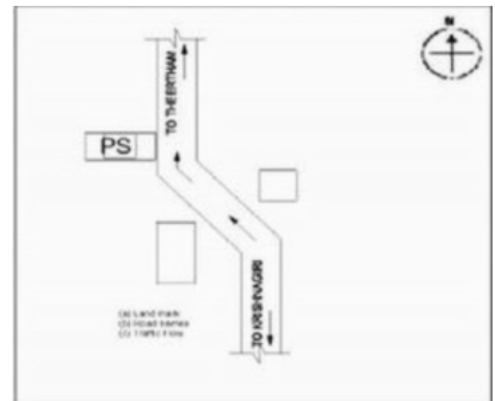

Cad View

Key MAP View