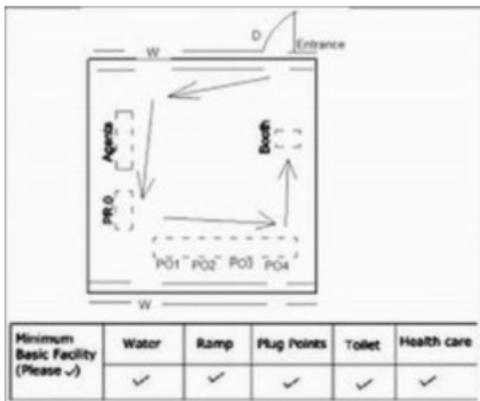

Google Map View

Polling Station Building Front View

Polling Station Front View

Cad View

Key MAP View

1 பெயர் : முனிராஜ் கணவர் பெயர் : திம்மராஜ் வீட்டு எண் : 1 வயது : 50 பாலினம் : பெண்	WYG1217801 Photo is available	2 பெயர் : பாக்கியலட்சுமி கணவர் பெயர் : சண்முகம் வீட்டு எண் : 1 வயது : 35 பாலினம் : பெண்	WYG1427236 Photo is available	3 பெயர் : பவித்ரா தந்தை பெயர் : லோகநாதன் வீட்டு எண் : 1 வயது : 27 பாலினம் : பெண்	WYG1427210 Photo is available
4 பெயர் : சிவசக்தி தந்தை பெயர் : எல்லப்பன் வீட்டு எண் : 1 வயது : 27 பாலினம் : பெண்	WYG1427228 Photo is available	5 பெயர் : வசந்தா கணவர் பெயர் : கோவிந்தன் வீட்டு எண் : 1/133 வயது : 60 பாலினம் : பெண்	JFM3761335 Photo is available	6 பெயர் : பெருமாள் தந்தை பெயர் : கோவிந்தன் வீட்டு எண் : 1-133 வயது : 34 பாலினம் : ஆண்	WYG0633024 Photo is available
7 பெயர் : ராமக்காள் கணவர் பெயர் : பெரியண்ணன் வீட்டு எண் : 2-85 வயது : 85 பாலினம் : பெண்	JFM3903333 Photo is available	8 பெயர் : எல்லப்பன் தந்தை பெயர் : பெரியண்ணன் வீட்டு எண் : 2-85 வயது : 55 பாலினம் : ஆண்	JFM1010909 Photo is available	9 பெயர் : முருகம்மாள் கணவர் பெயர் : எல்லப்பன் வீட்டு எண் : 2-85 வயது : 45 பாலினம் : பெண்	JFM3903341 Photo is available
10 பெயர் : ராஜ்குமார் தந்தை பெயர் : சாம்ராஜ் வீட்டு எண் : 2-171 வயது : 27 பாலினம் : ஆண்	WYG1395334 Photo is available	11 பெயர் : ஸ்ரீ ரா நடராஜ் தந்தை பெயர் : ராதாகிருஷ்ணன் வீட்டு எண் : 2/181 வயது : 20 பாலினம் : ஆண்	WYG2518116 Photo is available	12 பெயர் : எல்லம்மாள் கணவர் பெயர் : குபேரன் வீட்டு எண் : 2-185 வயது : 44 பாலினம் : பெண்	WYG0633099 Photo is available
13 பெயர் : பிரவீன்குமார் தந்தை பெயர் : பசுவராஜ் வீட்டு எண் : 2-539 வயது : 30 பாலினம் : ஆண்	WYG1217736 Photo is available	14 பெயர் : கௌதம் மு தந்தை பெயர் : முருகன் வீட்டு எண் : 3/52 வயது : 19 பாலினம் : ஆண்	WYG2606812 Photo is available	15 பெயர் : கலையரசி தந்தை பெயர் : மாணிக்கம் வீட்டு எண் : 3/62 வயது : 25 பாலினம் : பெண்	WYG2259273 Photo is available
16 பெயர் : வேடியப்பன் தந்தை பெயர் : சின்னவேடிவாசன் வீட்டு எண் : 3-255 வயது : 55 பாலினம் : ஆண்	JFM3903309 Photo is available	17 பெயர் : சத்தியா கணவர் பெயர் : வேடியப்பன் வீட்டு எண் : 3-255 வயது : 47 பாலினம் : பெண்	JFM3903317 Photo is available	18 பெயர் : கார்த்திக் தந்தை பெயர் : வேடியப்பன் வீட்டு எண் : 3/255 வயது : 26 பாலினம் : ஆண்	WYG1472406 Photo is available
19 பெயர் : கணபதி தந்தை பெயர் : காளியப்பன் வீட்டு எண் : 3-265 வயது : 43 பாலினம் : ஆண்	WYG0894246 Photo is available	20 பெயர் : விமலா அ தந்தை பெயர் : அம்பிகாபதி வீட்டு எண் : Kuppachiparai Vill வயது : 29 பாலினம் : பெண்	WYG2348183 Photo is available	#2 21 பெயர் : கே வி வெங்கடசாமி தந்தை பெயர் : வேடியப்ப கவுண்டர் வீட்டு எண் : 3/287 வயது : 74 பாலினம் : ஆண்	WYG2260479 Photo is available
22 பெயர் : தனுஷ் எ தந்தை பெயர் : எல்லப்பன் வீட்டு எண் : 3/316 வயது : 19 பாலினம் : ஆண்	WYG2598126 Photo is available	23 பெயர் : பவித்ரா தந்தை பெயர் : முனியப்பன் வீட்டு எண் : 3/319 வயது : 23 பாலினம் : பெண்	WYG2259307 Photo is available	24 பெயர் : வின்றரசி கணவர் பெயர் : சத்தியசேகர் வீட்டு எண் : 3/321 வயது : 29 பாலினம் : பெண்	WYG2259257 Photo is available
25 பெயர் : புஷ்பராணி தாயின் பெயர் : வரலக்ஷ்மி வீட்டு எண் : 3/343 வயது : 25 பாலினம் : பெண்	WYG2258069 Photo is available	26 பெயர் : பெரியசாமி தந்தை பெயர் : வேடியப்பன் வீட்டு எண் : 3-344 வயது : 79 பாலினம் : ஆண்	WYG1931245 Photo is available	27 பெயர் : லட்சுமி கணவர் பெயர் : பெரியசாமி வீட்டு எண் : 3-344 வயது : 67 பாலினம் : பெண்	WYG1931252 Photo is available
28 பெயர் : ராமசந்திரன் தந்தை பெயர் : ராமப்பன் வீட்டு எண் : 3-347 வயது : 33 பாலினம் : ஆண்	WYG0894378 Photo is available	29 பெயர் : அபிநயா செ கணவர் பெயர் : ராமசந்திரன் ரா வீட்டு எண் : 3/347 வயது : 23 பாலினம் : பெண்	WYG2533842 Photo is available	30 பெயர் : வேடியம்மாள் கணவர் பெயர் : எல்லப்பன் வீட்டு எண் : 3-351 வயது : 74 பாலினம் : பெண்	WYG1931278 Photo is available