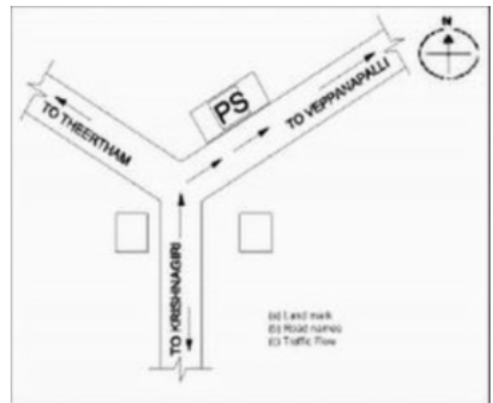

வாக்காளர் பதிவு அலுவலரின்
கையொப்பம்

Nazri Naksha

Google Map View

Polling Station Building Front View

Polling Station Front View

Cad View

Key MAP View

| | | | | | |
|---|------------|--|------------|--|------------|
| 1 பெயர் : எல்லப்பன் கணவர் பெயர்: முனுசாமி வீட்டு எண் : 1 வயது : 52 பாலினம் : பெண் Photo is available | WYG0635003 | 2 பெயர் : யசோதா கணவர் பெயர்: துரைசாமி வீட்டு எண் : 1 வயது : 50 பாலினம் : பெண் Photo is available | WYG0634923 | 3 பெயர் : கிருஷ்ணன் தந்தை பெயர்: வேடியப்பன் -- வீட்டு எண் : 1 வயது : 44 பாலினம் : ஆண் Photo is available | WYG0634899 |
| 4 பெயர் : வெண்ணிலா கணவர் பெயர்: முருகன் வீட்டு எண் : 1 வயது : 42 பாலினம் : பெண் Photo is available | WYG0634881 | 5 பெயர் : வடிவேலன் தந்தை பெயர்: ராமசாந்திரன் வீட்டு எண் : 1 வயது : 40 பாலினம் : ஆண் Photo is available | WYG0634956 | 6 பெயர் : உமேஷ்குமார் தந்தை பெயர்: சேகர் வீட்டு எண் : 1 வயது : 38 பாலினம் : ஆண் Photo is available | WYG0634980 |
| 7 பெயர் : லட்சுமி கணவர் பெயர்: கிருஷ்ணன் வீட்டு எண் : 1 வயது : 38 பாலினம் : பெண் Photo is available | WYG0634907 | 8 பெயர் : பெருமாள் தந்தை பெயர்: சின்னராஜ் வீட்டு எண் : 1 வயது : 35 பாலினம் : ஆண் Photo is available | WYG0634931 | 9 பெயர் : தேவராஜ் தந்தை பெயர்: கொபால் வீட்டு எண் : 1 வயது : 35 பாலினம் : ஆண் Photo is available | WYG0634998 |
| 10 பெயர் : கோவிந்தராஜ் தந்தை பெயர்: எல்லப்பன் வீட்டு எண் : 1 வயது : 35 பாலினம் : ஆண் Photo is available | WYG0634972 | 11 பெயர் : ரம்யா தந்தை பெயர்: பொன்னுசாமி வீட்டு எண் : 1 வயது : 24 பாலினம் : பெண் Photo is available | WYG2271732 | 12 பெயர் : ரமேஷ் தந்தை பெயர்: பொன்னுசாமி வீட்டு எண் : 1 வயது : 23 பாலினம் : ஆண் Photo is available | WYG2271906 |
| 13 பெயர் : அம்சா கணவர் பெயர்: சிவன் வீட்டு எண் : 1/38 வயது : 28 பாலினம் : பெண் Photo is available | WYG1395581 | 14 பெயர் : பிரம்மாள் கணவர் பெயர்: நாகராஜன் வீட்டு எண் : 1-41 வயது : 32 பாலினம் : பெண் Photo is available | WYG1395474 | 15 பெயர் : மணிமேகலை தந்தை பெயர்: செல்வராஜை வீட்டு எண் : 1-107 வயது : 31 பாலினம் : பெண் Photo is available | WYG1395557 |
| 16 பெயர் : சரவணன் தந்தை பெயர்: பொன்னுசாமி வீட்டு எண் : 1-174 வயது : 41 பாலினம் : ஆண் Photo is available | WYG0895672 | 17 பெயர் : குணா தந்தை பெயர்: சேட்டு வீட்டு எண் : 1-287 வயது : 40 பாலினம் : பெண் Photo is available | WYG0634915 | 18 பெயர் : எல்லப்பன் தந்தை பெயர்: கோபால் வீட்டு எண் : 2/115 வயது : 20 பாலினம் : ஆண் Photo is available | WYG2449130 |
| 19 பெயர் : வடிவேல் தந்தை பெயர்: மாணிக்கம் வீட்டு எண் : 2/125 வயது : 26 பாலினம் : ஆண் Photo is available | WYG2271963 | 20 பெயர் : தீபா கணவர் பெயர்: வரதப்பன் வீட்டு எண் : 2/125 வயது : 23 பாலினம் : பெண் Photo is available | WYG2574846 | 21 பெயர் : முத்தம்மாள் கணவர் பெயர்: மாணிக்கம் வீட்டு எண் : 2-125B வயது : 61 பாலினம் : பெண் Photo is available | WYG1958859 |
| 22 பெயர் : எல்லப்பன் தந்தை பெயர்: எல்லப்பன் எ இராமன் வீட்டு எண் : 2-228 வயது : 66 பாலினம் : ஆண் Photo is available | WYG1958867 | 23 பெயர் : கமலா கணவர் பெயர்: எல்லப்பன் வீட்டு எண் : 2-228 வயது : 63 பாலினம் : பெண் Photo is available | WYG1958875 | 24 பெயர் : முரளி தந்தை பெயர்: எல்லப்பன் வீட்டு எண் : 2-228 வயது : 29 பாலினம் : ஆண் Photo is available | WYG1427350 |
| 25 பெயர் : ராதா கணவர் பெயர்: கோவிந்தராஜ் வீட்டு எண் : 2/228 வயது : 28 பாலினம் : பெண் Photo is available | WYG2422095 | 26 பெயர் : பொன்மதி கணவர் பெயர்: முரளி வீட்டு எண் : 2/228 வயது : 21 பாலினம் : பெண் Photo is available | WYG2484061 | 27 பெயர் : கோபால் தந்தை பெயர்: பெருமாள் வீட்டு எண் : 2-229 வயது : 66 பாலினம் : ஆண் Photo is available | JFM1187731 |
| 28 பெயர் : வேடியம்மாள் கணவர் பெயர்: கோபால் வீட்டு எண் : 2-229 வயது : 61 பாலினம் : பெண் Photo is available | WYG1958883 | 29 பெயர் : பெரியக்கா கணவர் பெயர்: முனுசாமி வீட்டு எண் : 2-230 வயது : 81 பாலினம் : பெண் Photo is available | WYG1958891 | 30 பெயர் : கிருஷ்ணன் தந்தை பெயர்: முனுசாமி வீட்டு எண் : 2-230 வயது : 46 பாலினம் : ஆண் Photo is available | JFM1361757 |