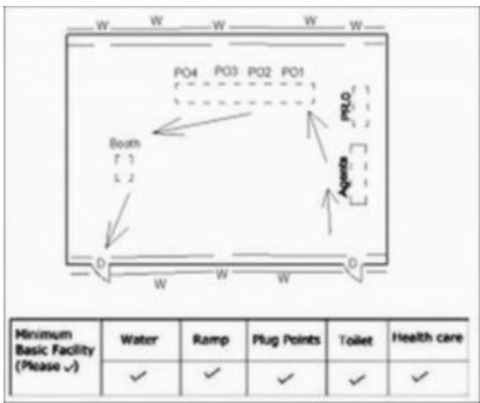

வாக்காளர் பதிவு அலுவலரின்
கையொப்பம்

Nazri Naksha

Google Map View

Polling Station Building Front View

Polling Station Front View

Cad View

Key MAP View

| | | | | | |
|---|------------|--|------------|--|------------|
| 1 பெயர் : எல்லப்பன் கணவர் பெயர்: முனுசாமி வீட்டு எண் : 1 வயது : 52 பாலினம் : பெண் Photo is available | WYG0635003 | 2 பெயர் : யசோதா கணவர் பெயர்: துரைசாமி வீட்டு எண் : 1 வயது : 50 பாலினம் : பெண் Photo is available | WYG0634923 | 3 பெயர் : கிருஷ்ணன் தந்தை பெயர்: வேடியப்பன் -- வீட்டு எண் : 1 வயது : 44 பாலினம் : ஆண் Photo is available | WYG0634899 |
| 4 பெயர் : வெண்ணிலா கணவர் பெயர்: முருகன் வீட்டு எண் : 1 வயது : 42 பாலினம் : பெண் Photo is available | WYG0634881 | 5 பெயர் : வடிவேலன் தந்தை பெயர்: ராமசாந்திரன் வீட்டு எண் : 1 வயது : 40 பாலினம் : ஆண் Photo is available | WYG0634956 | 6 பெயர் : உமேஷ்குமார் தந்தை பெயர்: சேகர் வீட்டு எண் : 1 வயது : 38 பாலினம் : ஆண் Photo is available | WYG0634980 |
| 7 பெயர் : லட்சுமி கணவர் பெயர்: கிருஷ்ணன் வீட்டு எண் : 1 வயது : 38 பாலினம் : பெண் Photo is available | WYG0634907 | 8 பெயர் : பெருமாள் தந்தை பெயர்: சின்னராஜ் வீட்டு எண் : 1 வயது : 35 பாலினம் : ஆண் Photo is available | WYG0634931 | 9 பெயர் : தேவராஜ் தந்தை பெயர்: கொபால் வீட்டு எண் : 1 வயது : 35 பாலினம் : ஆண் Photo is available | WYG0634998 |
| 10 பெயர் : கோவிந்தராஜ் தந்தை பெயர்: எல்லப்பன் வீட்டு எண் : 1 வயது : 35 பாலினம் : ஆண் Photo is available | WYG0634972 | 11 பெயர் : ரம்யா தந்தை பெயர்: பொன்னுசாமி வீட்டு எண் : 1 வயது : 24 பாலினம் : பெண் Photo is available | WYG2271732 | 12 பெயர் : ரமேஷ் தந்தை பெயர்: பொன்னுசாமி வீட்டு எண் : 1 வயது : 23 பாலினம் : ஆண் Photo is available | WYG2271906 |
| 13 பெயர் : அம்சா கணவர் பெயர்: சிவன் வீட்டு எண் : 1/38 வயது : 28 பாலினம் : பெண் Photo is available | WYG1395581 | 14 பெயர் : பிரம்மாள் கணவர் பெயர்: நாகராஜன் வீட்டு எண் : 1-41 வயது : 32 பாலினம் : பெண் Photo is available | WYG1395474 | 15 பெயர் : மணிமேகலை தந்தை பெயர்: செல்வராஜை வீட்டு எண் : 1-107 வயது : 31 பாலினம் : பெண் Photo is available | WYG1395557 |
| 16 பெயர் : சரவணன் தந்தை பெயர்: பொன்னுசாமி வீட்டு எண் : 1-174 வயது : 41 பாலினம் : ஆண் Photo is available | WYG0895672 | 17 பெயர் : குணா தந்தை பெயர்: சேட்டு வீட்டு எண் : 1-287 வயது : 40 பாலினம் : பெண் Photo is available | WYG0634915 | 18 பெயர் : எல்லப்பன் தந்தை பெயர்: கோபால் வீட்டு எண் : 2/115 வயது : 20 பாலினம் : ஆண் Photo is available | WYG2449130 |
| 19 பெயர் : வடிவேல் தந்தை பெயர்: மாணிக்கம் வீட்டு எண் : 2/125 வயது : 26 பாலினம் : ஆண் Photo is available | WYG2271963 | 20 பெயர் : தீபா கணவர் பெயர்: வரதப்பன் வீட்டு எண் : 2/125 வயது : 23 பாலினம் : பெண் Photo is available | WYG2574846 | 21 பெயர் : முத்தம்மாள் கணவர் பெயர்: மாணிக்கம் வீட்டு எண் : 2-125B வயது : 61 பாலினம் : பெண் Photo is available | WYG1958859 |
| 22 பெயர் : எல்லப்பன் தந்தை பெயர்: எல்லப்பன் எ இராமன் வீட்டு எண் : 2-228 வயது : 66 பாலினம் : ஆண் Photo is available | WYG1958867 | 23 பெயர் : கமலா கணவர் பெயர்: எல்லப்பன் வீட்டு எண் : 2-228 வயது : 63 பாலினம் : பெண் Photo is available | WYG1958875 | 24 பெயர் : முரளி தந்தை பெயர்: எல்லப்பன் வீட்டு எண் : 2-228 வயது : 29 பாலினம் : ஆண் Photo is available | WYG1427350 |
| 25 பெயர் : ராதா கணவர் பெயர்: கோவிந்தராஜ் வீட்டு எண் : 2/228 வயது : 28 பாலினம் : பெண் Photo is available | WYG2422095 | 26 பெயர் : பொன்மதி கணவர் பெயர்: முரளி வீட்டு எண் : 2/228 வயது : 21 பாலினம் : பெண் Photo is available | WYG2484061 | 27 பெயர் : கோபால் தந்தை பெயர்: பெருமாள் வீட்டு எண் : 2-229 வயது : 66 பாலினம் : ஆண் Photo is available | JFM1187731 |
| 28 பெயர் : வேடியம்மாள் கணவர் பெயர்: கோபால் வீட்டு எண் : 2-229 வயது : 61 பாலினம் : பெண் Photo is available | WYG1958883 | 29 பெயர் : பெரியக்கா கணவர் பெயர்: முனுசாமி வீட்டு எண் : 2-230 வயது : 81 பாலினம் : பெண் Photo is available | WYG1958891 | 30 பெயர் : கிருஷ்ணன் தந்தை பெயர்: முனுசாமி வீட்டு எண் : 2-230 வயது : 46 பாலினம் : ஆண் Photo is available | JFM1361757 |