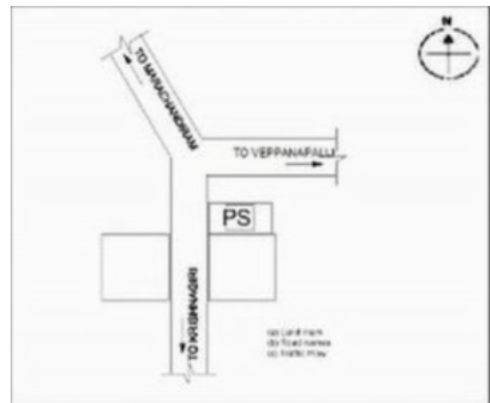

வாக்காளர் பதிவு அலுவலரின்  
கையொப்பம்

Nazri Naksha

Google Map View

Polling Station Building Front View

Polling Station Front View

Cad View

Key MAP View

|  |            |   |            |  |            |
|--|------------|---|------------|--|------------|
| 1<br>பெயர் : அம்மையம்மாள்<br>கணவர் பெயர்: வெங்கட்டே கவுண்டர்<br>வீட்டு எண் : 1<br>வயது : 96 பாலினம் : பெண்<br>Photo is available | WYG1960244 | 2<br>பெயர் : கிருஷ்ணன்<br>தந்தை பெயர்: பைரப்ப கவுண்டர்<br>வீட்டு எண் : 1<br>வயது : 91 பாலினம் : ஆண்<br>Photo is available | WYG1960269 | 3<br>பெயர் : சின்னதாய்<br>கணவர் பெயர்: முனியப்பன்<br>வீட்டு எண் : 1<br>வயது : 86 பாலினம் : பெண்<br>Photo is available    | WYG1960277 |
| 4<br>பெயர் : லட்சுமி<br>கணவர் பெயர்: கிருஷ்ணன்<br>வீட்டு எண் : 1<br>வயது : 84 பாலினம் : பெண்<br>Photo is available               | WYG1960293 | 5<br>பெயர் : கவுண்டப்பன்<br>தந்தை பெயர்: முனியப்பன்<br>வீட்டு எண் : 1<br>வயது : 81 பாலினம் : ஆண்<br>Photo is available    | WYG1960327 | 6<br>பெயர் : ஜெயா<br>கணவர் பெயர்: கவுண்டப்பன்<br>வீட்டு எண் : 1<br>வயது : 78 பாலினம் : பெண்<br>Photo is available        | WYG1960335 |
| 7<br>பெயர் : வெங்கட்ராமன்<br>தந்தை பெயர்: முனியப்பன்<br>வீட்டு எண் : 1<br>வயது : 78 பாலினம் : ஆண்<br>Photo is available          | WYG1960350 | 8<br>பெயர் : அக்காத்தியப்பன்<br>தந்தை பெயர்: அண்ணாமலை<br>வீட்டு எண் : 1<br>வயது : 77 பாலினம் : ஆண்<br>Photo is available  | WYG1960368 | 9<br>பெயர் : சின்னப்பன்<br>தந்தை பெயர்: பைரப்பன்<br>வீட்டு எண் : 1<br>வயது : 77 பாலினம் : ஆண்<br>Photo is available      | WYG1960376 |
| 10<br>பெயர் : கோவிந்தம்மாள்<br>கணவர் பெயர்: நாச்சியப்பன்<br>வீட்டு எண் : 1<br>வயது : 76 பாலினம் : பெண்<br>Photo is available     | WYG1960384 | 11<br>பெயர் : முனியப்பன்<br>தந்தை பெயர்: கெண்டியப்பன்<br>வீட்டு எண் : 1<br>வயது : 76 பாலினம் : ஆண்<br>Photo is available  | WYG1960400 | 12<br>பெயர் : சூடம்மாள்<br>கணவர் பெயர்: மாரப்பன்<br>வீட்டு எண் : 1<br>வயது : 75 பாலினம் : பெண்<br>Photo is available     | WYG1960418 |
| 13<br>பெயர் : ராஜம்மாள்<br>கணவர் பெயர்: ராஜப்பன்<br>வீட்டு எண் : 1<br>வயது : 71 பாலினம் : பெண்<br>Photo is available             | WYG1960426 | 14<br>பெயர் : மணி<br>கணவர் பெயர்: வெங்கட்ராமன்<br>வீட்டு எண் : 1<br>வயது : 71 பாலினம் : பெண்<br>Photo is available        | WYG1395698 | 15<br>பெயர் : சின்னம்மாள்<br>கணவர் பெயர்: சண்முகம்<br>வீட்டு எண் : 1<br>வயது : 70 பாலினம் : பெண்<br>Photo is available   | WYG1960434 |
| 16<br>பெயர் : ஜெயா<br>கணவர் பெயர்: அக்காத்தியப்பன்<br>வீட்டு எண் : 1<br>வயது : 69 பாலினம் : பெண்<br>Photo is available           | WYG1960442 | 17<br>பெயர் : சுப்பிரமணி<br>தந்தை பெயர்: முனிசாமி<br>வீட்டு எண் : 1<br>வயது : 68 பாலினம் : ஆண்<br>Photo is available      | WYG1960459 | 18<br>பெயர் : உண்ணாமலை<br>கணவர் பெயர்: முனியப்பன்<br>வீட்டு எண் : 1<br>வயது : 67 பாலினம் : பெண்<br>Photo is available    | WYG1960467 |
| 19<br>பெயர் : அண்ணாமலை<br>தந்தை பெயர்: நஞ்சப்பன்<br>வீட்டு எண் : 1<br>வயது : 66 பாலினம் : ஆண்<br>Photo is available              | WYG1960475 | 20<br>பெயர் : கிருஷ்ணன்<br>தந்தை பெயர்: அண்ணாமலை<br>வீட்டு எண் : 1<br>வயது : 66 பாலினம் : ஆண்<br>Photo is available       | WYG1963727 | 21<br>பெயர் : சின்னமாரன்<br>தந்தை பெயர்: நடுசூடன்<br>வீட்டு எண் : 1<br>வயது : 66 பாலினம் : ஆண்<br>Photo is available     | WYG1963735 |
| 22<br>பெயர் : சங்கரன்<br>தந்தை பெயர்: முனியப்பன்<br>வீட்டு எண் : 1<br>வயது : 66 பாலினம் : ஆண்<br>Photo is available              | WYG1963743 | 23<br>பெயர் : ராதா<br>கணவர் பெயர்: கிருஷ்ணன்<br>வீட்டு எண் : 1<br>வயது : 66 பாலினம் : பெண்<br>Photo is available          | WYG1963750 | 24<br>பெயர் : ருக்கம்மாள்<br>கணவர் பெயர்: சின்னப்பன்<br>வீட்டு எண் : 1<br>வயது : 65 பாலினம் : பெண்<br>Photo is available | WYG1963768 |
| 25<br>பெயர் : காந்தா<br>தந்தை பெயர்: ராஜப்பன்<br>வீட்டு எண் : 1<br>வயது : 65 பாலினம் : பெண்<br>Photo is available                | WYG1963776 | 26<br>பெயர் : துளசி<br>கணவர் பெயர்: சுப்பிரமணி<br>வீட்டு எண் : 1<br>வயது : 64 பாலினம் : பெண்<br>Photo is available        | WYG1963784 | 27<br>பெயர் : ரத்னா<br>கணவர் பெயர்: வடிவேல்<br>வீட்டு எண் : 1<br>வயது : 64 பாலினம் : பெண்<br>Photo is available          | WYG1963792 |
| 28<br>பெயர் : காந்தி<br>தந்தை பெயர்: கிருஷ்ணன்<br>வீட்டு எண் : 1<br>வயது : 64 பாலினம் : ஆண்<br>Photo is available                | WYG1963800 | 29<br>பெயர் : ராஜம்மாள்<br>கணவர் பெயர்: நாச்சியப்பன்<br>வீட்டு எண் : 1<br>வயது : 63 பாலினம் : பெண்<br>Photo is available  | WYG1963818 | 30<br>பெயர் : செல்வம்<br>தந்தை பெயர்: கோவிந்தசாமி<br>வீட்டு எண் : 1<br>வயது : 63 பாலினம் : பெண்<br>Photo is available    | WYG1963826 |