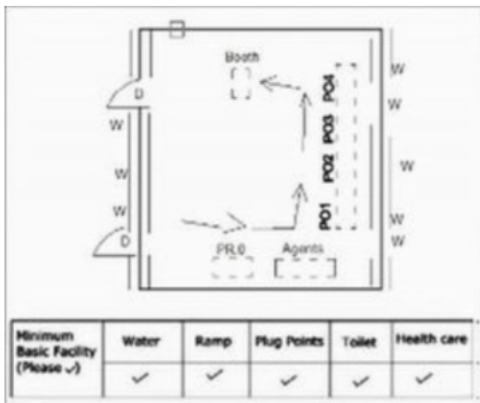

வாக்காளர் பதிவு அலுவலரின்  
கையொப்பம்

Nazri Naksha

Google Map View

Polling Station Building Front View

Polling Station Front View

Cad View

Key MAP View

|  |            |   |            |  |            |
|--|------------|---|------------|--|------------|
| 1<br>பெயர் : அம்மையம்மாள்<br>கணவர் பெயர்: வெங்கட்டே கவுண்டர்<br>வீட்டு எண் : 1<br>வயது : 96 பாலினம் : பெண்<br>Photo is available | WYG1960244 | 2<br>பெயர் : கிருஷ்ணன்<br>தந்தை பெயர்: பைரப்ப கவுண்டர்<br>வீட்டு எண் : 1<br>வயது : 91 பாலினம் : ஆண்<br>Photo is available | WYG1960269 | 3<br>பெயர் : சின்னதாய்<br>கணவர் பெயர்: முனியப்பன்<br>வீட்டு எண் : 1<br>வயது : 86 பாலினம் : பெண்<br>Photo is available    | WYG1960277 |
| 4<br>பெயர் : லட்சுமி<br>கணவர் பெயர்: கிருஷ்ணன்<br>வீட்டு எண் : 1<br>வயது : 84 பாலினம் : பெண்<br>Photo is available               | WYG1960293 | 5<br>பெயர் : கவுண்டப்பன்<br>தந்தை பெயர்: முனியப்பன்<br>வீட்டு எண் : 1<br>வயது : 81 பாலினம் : ஆண்<br>Photo is available    | WYG1960327 | 6<br>பெயர் : ஜெயா<br>கணவர் பெயர்: கவுண்டப்பன்<br>வீட்டு எண் : 1<br>வயது : 78 பாலினம் : பெண்<br>Photo is available        | WYG1960335 |
| 7<br>பெயர் : வெங்கட்ராமன்<br>தந்தை பெயர்: முனியப்பன்<br>வீட்டு எண் : 1<br>வயது : 78 பாலினம் : ஆண்<br>Photo is available          | WYG1960350 | 8<br>பெயர் : அக்காத்தியப்பன்<br>தந்தை பெயர்: அண்ணாமலை<br>வீட்டு எண் : 1<br>வயது : 77 பாலினம் : ஆண்<br>Photo is available  | WYG1960368 | 9<br>பெயர் : சின்னப்பன்<br>தந்தை பெயர்: பைரப்பன்<br>வீட்டு எண் : 1<br>வயது : 77 பாலினம் : ஆண்<br>Photo is available      | WYG1960376 |
| 10<br>பெயர் : கோவிந்தம்மாள்<br>கணவர் பெயர்: நாச்சியப்பன்<br>வீட்டு எண் : 1<br>வயது : 76 பாலினம் : பெண்<br>Photo is available     | WYG1960384 | 11<br>பெயர் : முனியப்பன்<br>தந்தை பெயர்: கெண்டியப்பன்<br>வீட்டு எண் : 1<br>வயது : 76 பாலினம் : ஆண்<br>Photo is available  | WYG1960400 | 12<br>பெயர் : சூடம்மாள்<br>கணவர் பெயர்: மாரப்பன்<br>வீட்டு எண் : 1<br>வயது : 75 பாலினம் : பெண்<br>Photo is available     | WYG1960418 |
| 13<br>பெயர் : ராஜம்மாள்<br>கணவர் பெயர்: ராஜப்பன்<br>வீட்டு எண் : 1<br>வயது : 71 பாலினம் : பெண்<br>Photo is available             | WYG1960426 | 14<br>பெயர் : மணி<br>கணவர் பெயர்: வெங்கட்ராமன்<br>வீட்டு எண் : 1<br>வயது : 71 பாலினம் : பெண்<br>Photo is available        | WYG1395698 | 15<br>பெயர் : சின்னம்மாள்<br>கணவர் பெயர்: சண்முகம்<br>வீட்டு எண் : 1<br>வயது : 70 பாலினம் : பெண்<br>Photo is available   | WYG1960434 |
| 16<br>பெயர் : ஜெயா<br>கணவர் பெயர்: அக்காத்தியப்பன்<br>வீட்டு எண் : 1<br>வயது : 69 பாலினம் : பெண்<br>Photo is available           | WYG1960442 | 17<br>பெயர் : சுப்பிரமணி<br>தந்தை பெயர்: முனிசாமி<br>வீட்டு எண் : 1<br>வயது : 68 பாலினம் : ஆண்<br>Photo is available      | WYG1960459 | 18<br>பெயர் : உண்ணாமலை<br>கணவர் பெயர்: முனியப்பன்<br>வீட்டு எண் : 1<br>வயது : 67 பாலினம் : பெண்<br>Photo is available    | WYG1960467 |
| 19<br>பெயர் : அண்ணாமலை<br>தந்தை பெயர்: நஞ்சப்பன்<br>வீட்டு எண் : 1<br>வயது : 66 பாலினம் : ஆண்<br>Photo is available              | WYG1960475 | 20<br>பெயர் : கிருஷ்ணன்<br>தந்தை பெயர்: அண்ணாமலை<br>வீட்டு எண் : 1<br>வயது : 66 பாலினம் : ஆண்<br>Photo is available       | WYG1963727 | 21<br>பெயர் : சின்னமாரன்<br>தந்தை பெயர்: நடுசூடன்<br>வீட்டு எண் : 1<br>வயது : 66 பாலினம் : ஆண்<br>Photo is available     | WYG1963735 |
| 22<br>பெயர் : சங்கரன்<br>தந்தை பெயர்: முனியப்பன்<br>வீட்டு எண் : 1<br>வயது : 66 பாலினம் : ஆண்<br>Photo is available              | WYG1963743 | 23<br>பெயர் : ராதா<br>கணவர் பெயர்: கிருஷ்ணன்<br>வீட்டு எண் : 1<br>வயது : 66 பாலினம் : பெண்<br>Photo is available          | WYG1963750 | 24<br>பெயர் : ருக்கம்மாள்<br>கணவர் பெயர்: சின்னப்பன்<br>வீட்டு எண் : 1<br>வயது : 65 பாலினம் : பெண்<br>Photo is available | WYG1963768 |
| 25<br>பெயர் : காந்தா<br>தந்தை பெயர்: ராஜப்பன்<br>வீட்டு எண் : 1<br>வயது : 65 பாலினம் : பெண்<br>Photo is available                | WYG1963776 | 26<br>பெயர் : துளசி<br>கணவர் பெயர்: சுப்பிரமணி<br>வீட்டு எண் : 1<br>வயது : 64 பாலினம் : பெண்<br>Photo is available        | WYG1963784 | 27<br>பெயர் : ரத்னா<br>கணவர் பெயர்: வடிவேல்<br>வீட்டு எண் : 1<br>வயது : 64 பாலினம் : பெண்<br>Photo is available          | WYG1963792 |
| 28<br>பெயர் : காந்தி<br>தந்தை பெயர்: கிருஷ்ணன்<br>வீட்டு எண் : 1<br>வயது : 64 பாலினம் : ஆண்<br>Photo is available                | WYG1963800 | 29<br>பெயர் : ராஜம்மாள்<br>கணவர் பெயர்: நாச்சியப்பன்<br>வீட்டு எண் : 1<br>வயது : 63 பாலினம் : பெண்<br>Photo is available  | WYG1963818 | 30<br>பெயர் : செல்வம்<br>தந்தை பெயர்: கோவிந்தசாமி<br>வீட்டு எண் : 1<br>வயது : 63 பாலினம் : பெண்<br>Photo is available    | WYG1963826 |