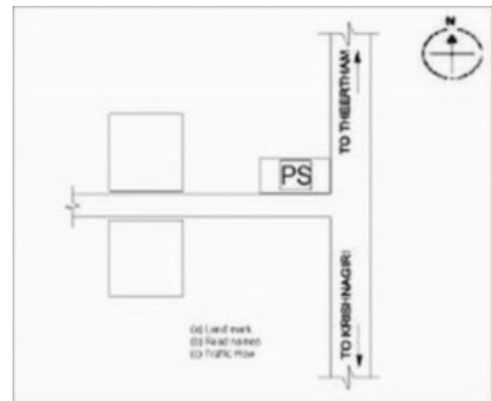

Google Map View

Polling Station Building Front View

Polling Station Front View

Cad View

Key MAP View

1 பெயர் : லட்சுமணன் தந்தை பெயர்: பொன்னுசாமி வீட்டு எண் : 1 வயது : 41 பாலினம் : ஆண் Photo is available	JFM1972470	2 பெயர் : பழனியம்மாள் கணவர் பெயர்: முனிசாமி வீட்டு எண் : 1 வயது : 38 பாலினம் : பெண் Photo is available	WYG1248921	3 பெயர் : ஆறுமுகம் தந்தை பெயர்: பொன்னுசாமி வீட்டு எண் : 1 வயது : 37 பாலினம் : ஆண் Photo is available	WYG0762849
4 பெயர் : சத்யா கணவர் பெயர்: சென்றாயன் வீட்டு எண் : 1 வயது : 35 பாலினம் : பெண் Photo is available	WYG1248947	5 பெயர் : கதிரியம்மாள் கணவர் பெயர்: நரசிம்மன் வீட்டு எண் : 1 வயது : 34 பாலினம் : பெண் Photo is available	WYG1427582	6 பெயர் : வள்ளி கணவர் பெயர்: சீனிவாசன் வீட்டு எண் : 1 வயது : 34 பாலினம் : பெண் Photo is available	WYG1427640
7 பெயர் : காயத்திரி கணவர் பெயர்: சக்திவேல் வீட்டு எண் : 1 வயது : 32 பாலினம் : பெண் Photo is available	WYG1427590	8 பெயர் : கிருஷ்ணன் தாயின் பெயர்: பொன்னுசாமி வீட்டு எண் : 1 வயது : 32 பாலினம் : ஆண் Photo is available	WYG0896902	9 பெயர் : சத்தியவேணி கணவர் பெயர்: மணிகண்டன் வீட்டு எண் : 1 வயது : 32 பாலினம் : பெண் Photo is available	WYG1248970
10 பெயர் : அருள் மணி தந்தை பெயர்: கதிரியப்பன் வீட்டு எண் : 1 வயது : 31 பாலினம் : ஆண் Photo is available	WYG1335025	11 பெயர் : ரஜிதா கணவர் பெயர்: முருகன் வீட்டு எண் : 1 வயது : 29 பாலினம் : பெண் Photo is available	WYG1335033	12 பெயர் : துக்காராம் தந்தை பெயர்: வென்கோபாராள் வீட்டு எண் : 1 வயது : 29 பாலினம் : ஆண் Photo is available	WYG1248954
13 பெயர் : சசிகலா கணவர் பெயர்: சேகர் வீட்டு எண் : 1 வயது : 29 பாலினம் : பெண் Photo is available	WYG1248988	14 பெயர் : அருண் தந்தை பெயர்: சரவணன் வீட்டு எண் : 1 வயது : 27 பாலினம் : ஆண் Photo is available	WYG1427608	15 பெயர் : கண்ணப்பன் தந்தை பெயர்: முனியப்ப கவுண்டர் வீட்டு எண் : 1-1 வயது : 66 பாலினம் : ஆண் Photo is available	WYG1977016
16 பெயர் : காளியம்மாள் கணவர் பெயர்: கண்ணப்பன் வீட்டு எண் : 1-1 வயது : 61 பாலினம் : பெண் Photo is available	WYG1977024	17 பெயர் : சிவகாமி கணவர் பெயர்: முனிராஜ் வீட்டு எண் : 1-1 வயது : 36 பாலினம் : பெண் Photo is available	WYG0635227	18 பெயர் : மாலதி கணவர் பெயர்: காசிலிங்கம் வீட்டு எண் : 1-2 வயது : 52 பாலினம் : பெண் Photo is available	WYG1977032
19 பெயர் : பொன்னம்மா கணவர் பெயர்: இலங்குமணன் வீட்டு எண் : 1-3 வயது : 61 பாலினம் : பெண் Photo is available	WYG1977040	20 பெயர் : நாகேஷ் தந்தை பெயர்: லட்சுமணன் வீட்டு எண் : 1-3 வயது : 52 பாலினம் : ஆண் Photo is available	JFM4155461	21 பெயர் : தங்கவேல் தந்தை பெயர்: ஆம்மாளியப்பன் வீட்டு எண் : 1-5 வயது : 66 பாலினம் : ஆண் Photo is available	WYG1977057
22 பெயர் : சின்னப்பா கணவர் பெயர்: தங்கவேல் வீட்டு எண் : 1-5 வயது : 59 பாலினம் : பெண் Photo is available	WYG1977065	23 பெயர் : சக்திவேல் தந்தை பெயர்: தங்கவேல் வீட்டு எண் : 1-5 வயது : 37 பாலினம் : ஆண் Photo is available	WYG0067975	24 பெயர் : ராமமூர்த்தி தந்தை பெயர்: தங்கவேல் வீட்டு எண் : 1-5 வயது : 33 பாலினம் : ஆண் Photo is available	WYG0896464
25 பெயர் : ராமன் தந்தை பெயர்: நடுஜீபல் எ ராமன் வீட்டு எண் : 1-6 வயது : 72 பாலினம் : ஆண் Photo is available	WYG0067991	26 பெயர் : சாலி கணவர் பெயர்: இராமன் வீட்டு எண் : 1-6 வயது : 66 பாலினம் : பெண் Photo is available	WYG1977073	27 பெயர் : சந்திரன் தந்தை பெயர்: ராமன் வீட்டு எண் : 1-6 வயது : 44 பாலினம் : ஆண் Photo is available	JFM1188358
28 பெயர் : லட்சுமி கணவர் பெயர்: சந்திரன் வீட்டு எண் : 1-6 வயது : 41 பாலினம் : பெண் Photo is available	WYG0896506	29 பெயர் : கோவிந்தம்மாள் கணவர் பெயர்: லட்சுமணன் வீட்டு எண் : 1-6 வயது : 36 பாலினம் : பெண் Photo is available	WYG0067983	30 பெயர் : ஜெகநாதன் தந்தை பெயர்: ராமன் வீட்டு எண் : 1/9 வயது : 62 பாலினம் : ஆண் Photo is available	WYG2217800