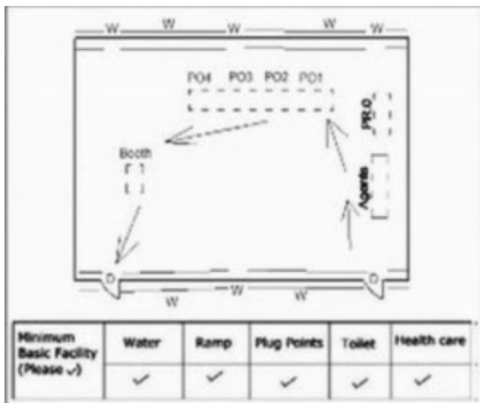

Google Map View

Polling Station Building Front View

Polling Station Front View

Cad View

Key MAP View

1	JFM1272681	பெயர் : முருகன் தந்தை பெயர் : சந்தகவுண்டர் வீட்டு எண் : 1 வயது : 70 பாலினம் : ஆண்	Photo is available	2	JFM1272285	பெயர் : முருகன் தந்தை பெயர் : கோபால் வீட்டு எண் : 1 வயது : 46 பாலினம் : ஆண்	Photo is available	3	WYG1299858	பெயர் : தீபா கணவர் பெயர் : பழனி வீட்டு எண் : 1 வயது : 29 பாலினம் : பெண்	Photo is available
4	WYG0635771	பெயர் : கிருஷ்ணாச்சாரி தந்தை பெயர் : வெங்கட்டராமன் வீட்டு எண் : 1-1 வயது : 72 பாலினம் : ஆண்	Photo is available	5	WYG1117225	பெயர் : இராமசந்திரம்மாள் கணவர் பெயர் : கிருஷ்ணாச்சாரி வீட்டு எண் : 1-1 வயது : 71 பாலினம் : பெண்	Photo is available	6	WYG0636209	பெயர் : பிரகாஷ் தந்தை பெயர் : கிருஷ்ணாச்சாரி வீட்டு எண் : 1-1 வயது : 40 பாலினம் : ஆண்	Photo is available
7	WYG0897090	பெயர் : ஷாலினி கணவர் பெயர் : பிரகாஷ் வீட்டு எண் : 1-1 வயது : 39 பாலினம் : பெண்	Photo is available	8	WYG0636241	பெயர் : கோவிந்தராஜ் தந்தை பெயர் : பெரியண்ணன் வீட்டு எண் : 1-1 வயது : 36 பாலினம் : ஆண்	Photo is available	9	WYG1995190	பெயர் : முனுசாமி தந்தை பெயர் : முனியப்பன் வீட்டு எண் : 1-2 வயது : 61 பாலினம் : ஆண்	Photo is available
10	WYG1995208	பெயர் : இராமப்பன் தந்தை பெயர் : முனியப்பன் வீட்டு எண் : 1-2 வயது : 50 பாலினம் : ஆண்	Photo is available	11	JFM1982503	பெயர் : வள்ளி கணவர் பெயர் : முனுசாமி வீட்டு எண் : 1-2 வயது : 49 பாலினம் : பெண்	Photo is available	12	WYG0636225	பெயர் : நந்தினி கணவர் பெயர் : இராமப்பன் வீட்டு எண் : 1-2 வயது : 40 பாலினம் : பெண்	Photo is available
13	WYG1995216	பெயர் : மச்சரேகா கணவர் பெயர் : வேணுகோபால் வீட்டு எண் : 1-3 வயது : 69 பாலினம் : பெண்	Photo is available	14	JFM3759586	பெயர் : வடிவேல் தந்தை பெயர் : வேணுகோபால் வீட்டு எண் : 1-3 வயது : 45 பாலினம் : ஆண்	Photo is available	15	JFM3784881	பெயர் : சரவணன் தாயின் பெயர் : கமலா வீட்டு எண் : 1-4 வயது : 47 பாலினம் : ஆண்	Photo is available
16	WYG0897215	பெயர் : தனலட்சுமி கணவர் பெயர் : சீனிவாசன் வீட்டு எண் : 1-8 வயது : 49 பாலினம் : பெண்	Photo is available	17	JFM2366144	பெயர் : நாகராஜன் தந்தை பெயர் : சீனிவாசன் வீட்டு எண் : 1-8 வயது : 39 பாலினம் : ஆண்	Photo is available	18	WYG1218528	பெயர் : ராஜசேகர் தந்தை பெயர் : சீனிவாசன் வீட்டு எண் : 1-8 வயது : 29 பாலினம் : ஆண்	Photo is available
19	WYG1395862	பெயர் : பூர்ணி தந்தை பெயர் : சீனிவாசன் வீட்டு எண் : 1-8 வயது : 27 பாலினம் : ஆண்	Photo is available	20	JFM1272541	பெயர் : வெங்கடேசன் தந்தை பெயர் : பாலப்பன் வீட்டு எண் : 1-9 வயது : 63 பாலினம் : ஆண்	Photo is available	21	JFM1272376	பெயர் : சாந்தா கணவர் பெயர் : வெங்கடேசன் வீட்டு எண் : 1-9 வயது : 55 பாலினம் : பெண்	Photo is available
22	WYG0119602	பெயர் : தனவேல் தந்தை பெயர் : வெங்கடேசன் வீட்டு எண் : 1-9 வயது : 38 பாலினம் : ஆண்	Photo is available	23	WYG0897348	பெயர் : சக்திவேல் தந்தை பெயர் : வெங்கடேசன் வீட்டு எண் : 1-9 வயது : 35 பாலினம் : ஆண்	Photo is available	24	WYG0897124	பெயர் : அசோக்குமார் தந்தை பெயர் : வெங்கடேசன் வீட்டு எண் : 1-9 வயது : 32 பாலினம் : ஆண்	Photo is available
25	WYG2302065	பெயர் : ரேகா கணவர் பெயர் : தனவேல் வீட்டு எண் : 1/9 வயது : 26 பாலினம் : பெண்	Photo is available	26	WYG1995232	பெயர் : ஜெயராமன் தந்தை பெயர் : தாயப்பன் வீட்டு எண் : 1-10 வயது : 66 பாலினம் : ஆண்	Photo is available	27	WYG1995240	பெயர் : இராஜம்மாள் கணவர் பெயர் : ஜெயராமா வீட்டு எண் : 1-10 வயது : 62 பாலினம் : பெண்	Photo is available
28	JFM1272350	பெயர் : ராணி கணவர் பெயர் : ஜெயராமன் வீட்டு எண் : 1-10 வயது : 47 பாலினம் : பெண்	Photo is available	29	WYG0119610	பெயர் : பாலகிருஷ்ணன் தந்தை பெயர் : ஜெயராமன் வீட்டு எண் : 1-10 வயது : 39 பாலினம் : ஆண்	Photo is available	30	WYG0636183	பெயர் : சுரேஷ் கணவர் பெயர் : ராமசந்திர ஆச்சாரி வீட்டு எண் : 1-10 வயது : 35 பாலினம் : பெண்	Photo is available