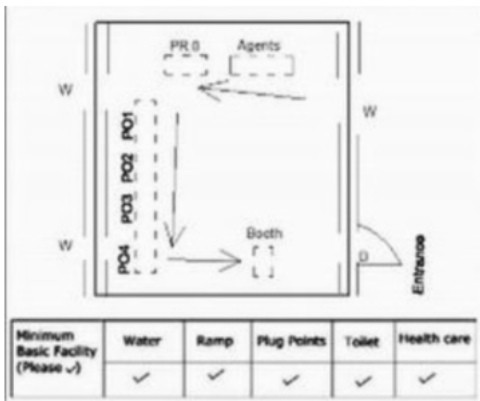

Google Map View

Polling Station Building Front View

Polling Station Front View

Cad View

Key MAP View

சட்டமன்றத் தொகுதியின் எண் மற்றும் பெயர் : 54-வேப்பனஹள்ளி பிரிவு எண் மற்றும் பெயர் 1-மாரசந்திரம் (வ.கி) மற்றும் (ஊ), கோரல்நத்தம் வார்டு 3