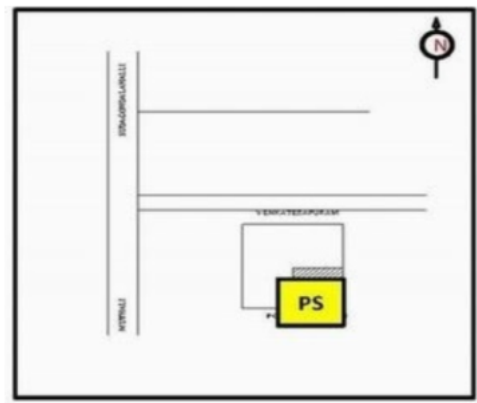

Google Map View

Polling Station Building Front View

Polling Station Front View

Cad View

Key MAP View

1	WYG1260538	பெயர் : லட்சுமிபதி தந்தை பெயர்: பூநீனிவாஸ் வீட்டு எண் : 2-65A வயது : 28 பாலினம் : ஆண்	Photo is available	2	WYG1577162	பெயர் : வெங்கடராஜா தந்தை பெயர்: வெங்கடசாமி வீட்டு எண் : 3/600பி1 வயது : 50 பாலினம் : ஆண்	Photo is available	3	FMS5701255	பெயர் : மஞ்சளா கணவர் பெயர்: வெங்கடராஜ் வீட்டு எண் : 3/600பி-1 வயது : 43 பாலினம் : பெண்	Photo is available
4	WYG1504976	பெயர் : நாகராஜ் தந்தை பெயர்: திம்மரயப்பா வீட்டு எண் : 5-100-1 வயது : 43 பாலினம் : ஆண்	Photo is available	5	WYG2211340	பெயர் : கீர்த்தி கணவர் பெயர்: அனந்த் வீட்டு எண் : 5/111 வயது : 28 பாலினம் : பெண்	Photo is available	6	WYG2211530	பெயர் : மஞ்சநாத் தந்தை பெயர்: கிருஷ்ணமூர்த்தி வீட்டு எண் : 5/112 வயது : 25 பாலினம் : ஆண்	Photo is available
7	WYG0594390	பெயர் : சந்திரசேகர் தந்தை பெயர்: வெங்கடேசப்பா வீட்டு எண் : 5-700 வயது : 34 பாலினம் : ஆண்	Photo is available	8	FMS3252830	பெயர் : வெங்கடேசப்பா தந்தை பெயர்: ராமப்பா வீட்டு எண் : 5-810 வயது : 52 பாலினம் : ஆண்	Photo is available	9	WYG1242361	பெயர் : வேணுகோபால் தந்தை பெயர்: சின்னையா வீட்டு எண் : 5-822 வயது : 32 பாலினம் : ஆண்	Photo is available
10	WYG2373819	பெயர் : அனீத கணவர் பெயர்: வி ராஜு வீட்டு எண் : 5/865 வயது : 23 பாலினம் : பெண்	Photo is available	11	FMS3252442	பெயர் : பத்மம்மா கணவர் பெயர்: முனிகிருஷ்ணப்பா வீட்டு எண் : 5-893 வயது : 55 பாலினம் : பெண்	Photo is available	12	FMS3252459	பெயர் : முருகேஷ் தந்தை பெயர்: முனியப்பா வீட்டு எண் : 5-893 வயது : 42 பாலினம் : ஆண்	Photo is available
13	WYG0594382	பெயர் : ஷோபா கணவர் பெயர்: முருகேஷ் வீட்டு எண் : 5-893 வயது : 39 பாலினம் : பெண்	Photo is available	14	WYG0966135	பெயர் : மோகன் தந்தை பெயர்: முனிகிருஷ்ணப்பா வீட்டு எண் : 5-893 வயது : 31 பாலினம் : ஆண்	Photo is available	15	FMS3252285	பெயர் : முனியம்மா கணவர் பெயர்: ராமப்பா வீட்டு எண் : 5-894 வயது : 71 பாலினம் : பெண்	Photo is available
16	FMS3252434	பெயர் : சின்னம்மா கணவர் பெயர்: வெங்கடேசப்பா வீட்டு எண் : 5-894 வயது : 54 பாலினம் : பெண்	Photo is available	17	WYG1499144	பெயர் : கிருஷ்ணமூர்த்தி தந்தை பெயர்: ராஜப்பா வீட்டு எண் : 5/894 வயது : 25 பாலினம் : ஆண்	Photo is available	18	WYG1050533	பெயர் : அரீஷ்குமார் தந்தை பெயர்: வெங்கடசாமி வீட்டு எண் : 5-896 வயது : 34 பாலினம் : ஆண்	Photo is available
19	WYG1050541	பெயர் : கார்திகா தந்தை பெயர்: வெங்கடசாமி வீட்டு எண் : 5-896 வயது : 30 பாலினம் : பெண்	Photo is available	20	WYG2600724	பெயர் : சைத்ரா கி கணவர் பெயர்: நிதின் குமார் வீட்டு எண் : 5/897 வயது : 21 பாலினம் : பெண்	Photo is available	21	WYG0966143	பெயர் : சுரேஷ் தந்தை பெயர்: செளதப்பா வீட்டு எண் : 5-898 வயது : 36 பாலினம் : ஆண்	Photo is available
22	FMS3250768	பெயர் : லட்சுமம்மா கணவர் பெயர்: செளதப்பா வீட்டு எண் : 5-898 வயது : 34 பாலினம் : பெண்	Photo is available	23	WYG2490449	பெயர் : உஷா கணவர் பெயர்: சுரேஷ் வீட்டு எண் : 5/898 வயது : 22 பாலினம் : பெண்	Photo is available	24	WYG1577063	பெயர் : வெங்கடரமணப்பா தந்தை பெயர்: முனியப்பகொளடு வீட்டு எண் : 5-899 வயது : 71 பாலினம் : ஆண்	Photo is available
# 25	WYG1242346	பெயர் : சுமா அம்ரேஷ் கணவர் பெயர்: அம்ரேஷ் வீட்டு எண் : 5/933 வயது : 29 பாலினம் : பெண்	Photo is available	26	WYG1577089	பெயர் : கிருஷ்ணப்பா தந்தை பெயர்: முனியப்பா வீட்டு எண் : 5-901 வயது : 56 பாலினம் : ஆண்	Photo is available	27	WYG1183938	பெயர் : சர்வேஷ் தந்தை பெயர்: கிருஷ்ணப்பா வீட்டு எண் : 5-901 வயது : 29 பாலினம் : ஆண்	Photo is available
28	WYG1436427	பெயர் : சதீஷ் தந்தை பெயர்: கிருஷ்ணப்பா வீட்டு எண் : 5/901 வயது : 26 பாலினம் : ஆண்	Photo is available	29	FMS3250503	பெயர் : மஞ்சநாத் தந்தை பெயர்: முனியப்பா வீட்டு எண் : 5-902 வயது : 45 பாலினம் : ஆண்	Photo is available	30	FMS3252996	பெயர் : அஸ்வதப்பா தந்தை பெயர்: முனியப்பா வீட்டு எண் : 5-903 வயது : 49 பாலினம் : ஆண்	Photo is available