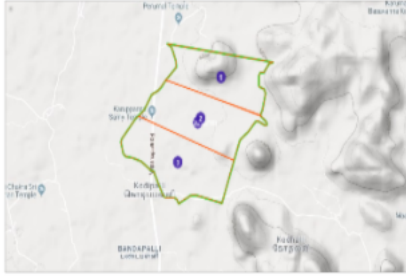

### 3. வாக்குச் சாவடியின் விவரங்கள்

வாக்குச் சாவடியின் எண் மற்றும் பெயர் : 240 - ஊராட்சி ஒன்றிய துவக்கப்பள்ளி, நெடுமருதி 635121, வடக்கு பார்த்த மேற்கு பகுதி தாரசு கட்டிடம்	<b>வாக்குச் சாவடியின் வகைப்பாடு (ஆண்/பெண்/பொது)</b>	பொது
<b>வாக்குச் சாவடியின் முகவரி :</b> ஊராட்சி ஒன்றிய துவக்கப்பள்ளி, நெடுமருதி, 635121	<b>துணை வாக்குச் சாவடிகளின் எண்ணிக்கை :</b>	0

### 4. வாக்காளர்களின் எண்ணிக்கை

தொடங்கும் வரிசை எண்	முடியும் வரிசை எண்.	நிகர வாக்காளர்களின் எண்ணிக்கை			
		ஆண்	பெண்	மூன்றாம் பாலினம்	மொத்தம்
1	666	325	340	0	665

கையொப்பம்

Nazri Naksha

Google Map View

Polling Station Building Front View