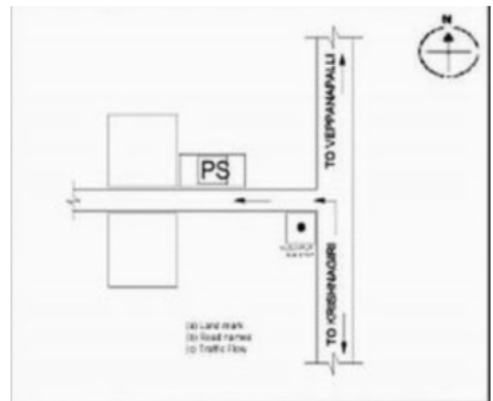

Google Map View

Polling Station Building Front View

Polling Station Front View

Cad View

Key MAP View

1 பெயர் : முனியம்மாள் கணவர் பெயர்: முனியப்பன் வீட்டு எண் : 1 வயது : 61 பாலினம் : பெண் Photo is available	WYG0901447	2 பெயர் : பத்மா கணவர் பெயர்: வெங்கட்டப்போயர் வீட்டு எண் : 1 வயது : 61 பாலினம் : பெண் Photo is available	WYG0901702	3 பெயர் : முனியம்மாள் கணவர் பெயர்: சாக்கப்பன் வீட்டு எண் : 1 வயது : 60 பாலினம் : பெண் Photo is available	WYG0901769
4 பெயர் : குப்புசாமி தந்தை பெயர்: முனுசாமி வீட்டு எண் : 1 வயது : 44 பாலினம் : ஆண் Photo is available	WYG0901249	5 பெயர் : ஸ்ரீநாத் தந்தை பெயர்: ராஜப்பகவுடு வீட்டு எண் : 1 வயது : 38 பாலினம் : ஆண் Photo is available	WYG1249564	6 பெயர் : சங்கீதா கணவர் பெயர்: ராமமூர்த்தி வீட்டு எண் : 1 வயது : 36 பாலினம் : பெண் Photo is available	WYG0901389
7 பெயர் : ஜிவிதா கணவர் பெயர்: சீனிவாசன் வீட்டு எண் : 1 வயது : 36 பாலினம் : பெண் Photo is available	WYG0901918	8 பெயர் : மஞ்சுநாதன் தந்தை பெயர்: நாராயணன் வீட்டு எண் : 1 வயது : 35 பாலினம் : ஆண் Photo is available	WYG1249531	9 பெயர் : மஞ்சுநாதன் தந்தை பெயர்: ராஜப்ப கவுடு வீட்டு எண் : 1 வயது : 33 பாலினம் : ஆண் Photo is available	WYG0901934
10 பெயர் : சத்தீஸ்குமார் தந்தை பெயர்: சாந்தப்பா வீட்டு எண் : 1 வயது : 32 பாலினம் : ஆண் Photo is available	WYG1219740	11 பெயர் : அம்லு தந்தை பெயர்: நாகராசு வீட்டு எண் : 1 வயது : 31 பாலினம் : பெண் Photo is available	WYG1219716	12 பெயர் : வெண்ணிலா கணவர் பெயர்: சக்திவேல் வீட்டு எண் : 1 வயது : 31 பாலினம் : பெண் Photo is available	WYG1396770
13 பெயர் : சத்யம்மா கணவர் பெயர்: அசோகன் வீட்டு எண் : 1 வயது : 31 பாலினம் : பெண் Photo is available	WYG1249440	14 பெயர் : சிவம்மா கணவர் பெயர்: ஆனந்தன் வீட்டு எண் : 1 வயது : 30 பாலினம் : பெண் Photo is available	WYG1249432	15 பெயர் : பிரவீன்குமார் தந்தை பெயர்: சாந்தப்பா வீட்டு எண் : 1 வயது : 30 பாலினம் : ஆண் Photo is available	WYG1219922
16 பெயர் : புகழேந்தி தந்தை பெயர்: சுப்பிரமணி வீட்டு எண் : 1 வயது : 29 பாலினம் : ஆண் Photo is available	WYG1219955	17 பெயர் : அருண் குமார் தந்தை பெயர்: ரவிச்சந்திரன் வீட்டு எண் : 1 வயது : 28 பாலினம் : ஆண் Photo is available	WYG1428473	18 பெயர் : பாக்கியலட்சுமி தந்தை பெயர்: கோவிந்தன் வீட்டு எண் : 1 வயது : 27 பாலினம் : பெண் Photo is available	WYG1396746
19 பெயர் : சூர்யா தந்தை பெயர்: நாகராஜ் வீட்டு எண் : 01 வயது : 21 பாலினம் : ஆண் Photo is available	WYG2620052	20 பெயர் : சுகதி கணவர் பெயர்: ரவி வீட்டு எண் : 1-1 வயது : 50 பாலினம் : பெண் Photo is available	JFM1361575	21 பெயர் : ஸ்ரீதரன் தந்தை பெயர்: சீனய்யா வீட்டு எண் : 1-1A வயது : 57 பாலினம் : ஆண் Photo is available	WYG1899830
22 பெயர் : யசோதா கணவர் பெயர்: ஸ்ரீதர் வீட்டு எண் : 1-1A வயது : 45 பாலினம் : பெண் Photo is available	JFM1287085	23 பெயர் : முருகேசன் தந்தை பெயர்: மங்கம்மாள் வீட்டு எண் : 1-3 வயது : 56 பாலினம் : ஆண் Photo is available	WYG0640425	24 பெயர் : சோபனா மு கணவர் பெயர்: முருகேசன் வீட்டு எண் : 1/3 வயது : 47 பாலினம் : பெண் Photo is available	WYG2421444
25 பெயர் : ஸ்ரீராமன் தாயின் பெயர்: மங்கம்மாள் வீட்டு எண் : 1-3 வயது : 46 பாலினம் : ஆண் Photo is available	WYG0640433	26 பெயர் : வசந்தி -- கணவர் பெயர்: ஸ்ரீராமன் வீட்டு எண் : 1-3 வயது : 41 பாலினம் : பெண் Photo is available	WYG0640441	27 பெயர் : வைஷ்ணவி மு தந்தை பெயர்: முருகேசன் வீட்டு எண் : 1/3ஏ வயது : 25 பாலினம் : பெண் Photo is available	WYG2421410
28 பெயர் : வினோத்குமார் ஸ்ரீ தந்தை பெயர்: ஸ்ரீராம வீட்டு எண் : 1/3ஏ வயது : 22 பாலினம் : ஆண் Photo is available	WYG2421212	29 பெயர் : சதீஷ் ஸ்ரீ தந்தை பெயர்: ஸ்ரீராம வீட்டு எண் : 1/3ஏ வயது : 21 பாலினம் : ஆண் Photo is available	WYG2421188	30 பெயர் : லட்சுமி கணவர் பெயர்: ராமகிருஷ்ணன் வீட்டு எண் : 1-4 வயது : 73 பாலினம் : பெண் Photo is available	WYG1899848