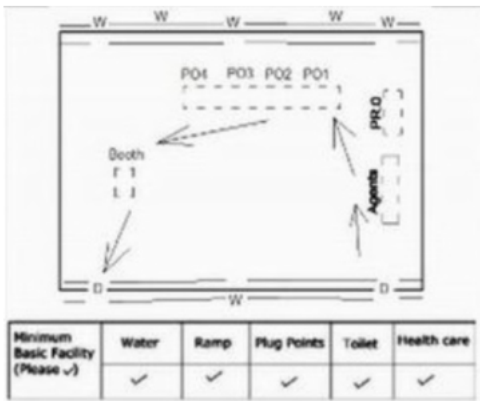

Google Map View

Polling Station Building Front View

Polling Station Front View

Cad View

Key MAP View

1 பெயர் : முனியம்மாள் கணவர் பெயர்: முனியப்பன் வீட்டு எண் : 1 வயது : 61 பாலினம் : பெண் Photo is available	WYG0901447	2 பெயர் : பத்மா கணவர் பெயர்: வெங்கட்டப்போயர் வீட்டு எண் : 1 வயது : 61 பாலினம் : பெண் Photo is available	WYG0901702	3 பெயர் : முனியம்மாள் கணவர் பெயர்: சாக்கப்பன் வீட்டு எண் : 1 வயது : 60 பாலினம் : பெண் Photo is available	WYG0901769
4 பெயர் : குப்புசாமி தந்தை பெயர்: முனுசாமி வீட்டு எண் : 1 வயது : 44 பாலினம் : ஆண் Photo is available	WYG0901249	5 பெயர் : ஸ்ரீநாத் தந்தை பெயர்: ராஜப்பகவுடு வீட்டு எண் : 1 வயது : 38 பாலினம் : ஆண் Photo is available	WYG1249564	6 பெயர் : சங்கீதா கணவர் பெயர்: ராமமூர்த்தி வீட்டு எண் : 1 வயது : 36 பாலினம் : பெண் Photo is available	WYG0901389
7 பெயர் : ஜிவிதா கணவர் பெயர்: சீனிவாசன் வீட்டு எண் : 1 வயது : 36 பாலினம் : பெண் Photo is available	WYG0901918	8 பெயர் : மஞ்சுநாதன் தந்தை பெயர்: நாராயணன் வீட்டு எண் : 1 வயது : 35 பாலினம் : ஆண் Photo is available	WYG1249531	9 பெயர் : மஞ்சுநாதன் தந்தை பெயர்: ராஜப்ப கவுடு வீட்டு எண் : 1 வயது : 33 பாலினம் : ஆண் Photo is available	WYG0901934
10 பெயர் : சத்தீஸ்குமார் தந்தை பெயர்: சாந்தப்பா வீட்டு எண் : 1 வயது : 32 பாலினம் : ஆண் Photo is available	WYG1219740	11 பெயர் : அம்லு தந்தை பெயர்: நாகராசு வீட்டு எண் : 1 வயது : 31 பாலினம் : பெண் Photo is available	WYG1219716	12 பெயர் : வெண்ணிலா கணவர் பெயர்: சக்திவேல் வீட்டு எண் : 1 வயது : 31 பாலினம் : பெண் Photo is available	WYG1396770
13 பெயர் : சத்யம்மா கணவர் பெயர்: அசோகன் வீட்டு எண் : 1 வயது : 31 பாலினம் : பெண் Photo is available	WYG1249440	14 பெயர் : சிவம்மா கணவர் பெயர்: ஆனந்தன் வீட்டு எண் : 1 வயது : 30 பாலினம் : பெண் Photo is available	WYG1249432	15 பெயர் : பிரவீன்குமார் தந்தை பெயர்: சாந்தப்பா வீட்டு எண் : 1 வயது : 30 பாலினம் : ஆண் Photo is available	WYG1219922
16 பெயர் : புகழேந்தி தந்தை பெயர்: சுப்பிரமணி வீட்டு எண் : 1 வயது : 29 பாலினம் : ஆண் Photo is available	WYG1219955	17 பெயர் : அருண் குமார் தந்தை பெயர்: ரவிச்சந்திரன் வீட்டு எண் : 1 வயது : 28 பாலினம் : ஆண் Photo is available	WYG1428473	18 பெயர் : பாக்கியலட்சுமி தந்தை பெயர்: கோவிந்தன் வீட்டு எண் : 1 வயது : 27 பாலினம் : பெண் Photo is available	WYG1396746
19 பெயர் : சூர்யா தந்தை பெயர்: நாகராஜ் வீட்டு எண் : 01 வயது : 21 பாலினம் : ஆண் Photo is available	WYG2620052	20 பெயர் : சுகதி கணவர் பெயர்: ரவி வீட்டு எண் : 1-1 வயது : 50 பாலினம் : பெண் Photo is available	JFM1361575	21 பெயர் : ஸ்ரீதரன் தந்தை பெயர்: சீனய்யா வீட்டு எண் : 1-1A வயது : 57 பாலினம் : ஆண் Photo is available	WYG1899830
22 பெயர் : யசோதா கணவர் பெயர்: ஸ்ரீதர் வீட்டு எண் : 1-1A வயது : 45 பாலினம் : பெண் Photo is available	JFM1287085	23 பெயர் : முருகேசன் தந்தை பெயர்: மங்கம்மாள் வீட்டு எண் : 1-3 வயது : 56 பாலினம் : ஆண் Photo is available	WYG0640425	24 பெயர் : சோபனா மு கணவர் பெயர்: முருகேசன் வீட்டு எண் : 1/3 வயது : 47 பாலினம் : பெண் Photo is available	WYG2421444
25 பெயர் : ஸ்ரீராமன் தாயின் பெயர்: மங்கம்மாள் வீட்டு எண் : 1-3 வயது : 46 பாலினம் : ஆண் Photo is available	WYG0640433	26 பெயர் : வசந்தி -- கணவர் பெயர்: ஸ்ரீராமன் வீட்டு எண் : 1-3 வயது : 41 பாலினம் : பெண் Photo is available	WYG0640441	27 பெயர் : வைஷ்ணவி மு தந்தை பெயர்: முருகேசன் வீட்டு எண் : 1/3ஏ வயது : 25 பாலினம் : பெண் Photo is available	WYG2421410
28 பெயர் : வினோத்குமார் ஸ்ரீ தந்தை பெயர்: ஸ்ரீராம வீட்டு எண் : 1/3ஏ வயது : 22 பாலினம் : ஆண் Photo is available	WYG2421212	29 பெயர் : சதீஷ் ஸ்ரீ தந்தை பெயர்: ஸ்ரீராம வீட்டு எண் : 1/3ஏ வயது : 21 பாலினம் : ஆண் Photo is available	WYG2421188	30 பெயர் : லட்சுமி கணவர் பெயர்: ராமகிருஷ்ணன் வீட்டு எண் : 1-4 வயது : 73 பாலினம் : பெண் Photo is available	WYG1899848