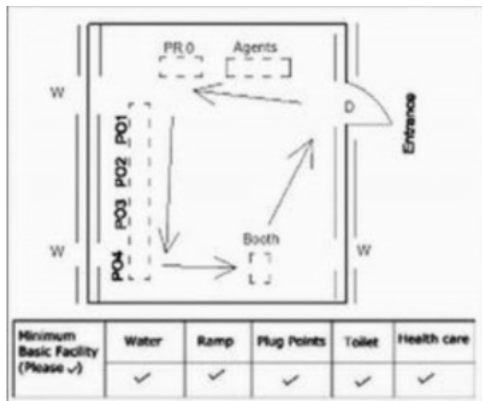

Google Map View

Polling Station Building Front View

Polling Station Front View

Cad View

Key MAP View

1 பெயர் : வடிவேலன் தந்தை பெயர் : கோவிந்தப்பன் வீட்டு எண் : 1 வயது : 49 பாலினம் : ஆண்	WYG0902460 Photo is available	2 பெயர் : நீலா கணவர் பெயர் : கோவிந்தப்பன் வீட்டு எண் : 1 வயது : 44 பாலினம் : பெண்	WYG0901587 Photo is available	3 பெயர் : உமா கணவர் பெயர் : ரஜினிகாந்து வீட்டு எண் : 1 வயது : 41 பாலினம் : பெண்	WYG0901355 Photo is available
4 பெயர் : ரஜினிகாந்த் தந்தை பெயர் : அனுமந்தன் வீட்டு எண் : 1 வயது : 36 பாலினம் : ஆண்	WYG0902437 Photo is available	5 பெயர் : சத்தியராஜ் தந்தை பெயர் : வரதராஜன் வீட்டு எண் : 1 வயது : 35 பாலினம் : ஆண்	WYG0902296 Photo is available	6 பெயர் : சரவணன் தந்தை பெயர் : ராஜப்பன் வீட்டு எண் : 1 வயது : 34 பாலினம் : ஆண்	WYG0902353 Photo is available
7 பெயர் : அசோக் தந்தை பெயர் : சீதாராமன் வீட்டு எண் : 1 வயது : 33 பாலினம் : ஆண்	WYG1220003 Photo is available	8 பெயர் : வெங்கடேஷ் தந்தை பெயர் : வேணுகோபால் வீட்டு எண் : 1 வயது : 33 பாலினம் : ஆண்	WYG0902270 Photo is available	9 பெயர் : விஜயகுமார் வா தந்தை பெயர் : வரதராஜ் வீட்டு எண் : 1 வயது : 30 பாலினம் : ஆண்	WYG1220029 Photo is available
10 பெயர் : ஹரிபிரசாத் ச தாயின் பெயர் : ம பூர்ணிமா வீட்டு எண் : 1 வயது : 21 பாலினம் : ஆண்	WYG2552479 Photo is available	11 பெயர் : ராமமூர்த்தி தந்தை பெயர் : சீனப்பன் வீட்டு எண் : 1-64 வயது : 39 பாலினம் : ஆண்	WYG0743385 Photo is available	12 பெயர் : புருசோத்தமன் தந்தை பெயர் : ராமசந்திரன் வீட்டு எண் : 1-81 வயது : 35 பாலினம் : ஆண்	WYG0743567 Photo is available
13 பெயர் : தொலசியம்மாள் கணவர் பெயர் : ஜெய்கணேஷ் வீட்டு எண் : 1-208 வயது : 37 பாலினம் : பெண்	WYG0743500 Photo is available	S 14 பெயர் : ரேவதி கணவர் பெயர் : சுஜெய் வீட்டு எண் : 1-236 வயது : 36 பாலினம் : பெண்	WYG0743393 Photo is available	15 பெயர் : பவித்ரா கணவர் பெயர் : வரபிரசாத் வீட்டு எண் : 1-269 வயது : 30 பாலினம் : பெண்	WYG1396845 Photo is available
16 பெயர் : ராதா தந்தை பெயர் : திம்மப்பா வீட்டு எண் : 2-170 வயது : 40 பாலினம் : பெண்	WYG0071118 Photo is available	17 பெயர் : ஜீவிதா கணவர் பெயர் : பைரப்பா வீட்டு எண் : 2-156 வயது : 31 பாலினம் : பெண்	WYG1219971 Photo is available	18 பெயர் : ராமமூர்த்தி தந்தை பெயர் : நாராயணசாமி வீட்டு எண் : 2-170 வயது : 37 பாலினம் : ஆண்	WYG0901306 Photo is available
19 பெயர் : நரசிம்மன் தந்தை பெயர் : நாராயணசாமி வீட்டு எண் : 2-170 வயது : 33 பாலினம் : ஆண்	WYG0901215 Photo is available	20 பெயர் : சிந்து கணவர் பெயர் : நரசிம்மன் வீட்டு எண் : 2/170 வயது : 24 பாலினம் : பெண்	WYG2603553 Photo is available	21 பெயர் : முனிரத்தினம் தந்தை பெயர் : சுப்பிரமணி வீட்டு எண் : 2-251 வயது : 46 பாலினம் : ஆண்	WYG0639351 Photo is available
22 பெயர் : மீனா கணவர் பெயர் : மஞ்சுநாதன் வீட்டு எண் : 2/268A வயது : 31 பாலினம் : பெண்	WYG2277556 Photo is available	23 பெயர் : திம்மையா நா தந்தை பெயர் : நாராயணசாமி வீட்டு எண் : 2/270 வயது : 38 பாலினம் : ஆண்	WYG2613826 Photo is available	24 பெயர் : சுமித்திரா ரா கணவர் பெயர் : திம்மையா வீட்டு எண் : 2/270 வயது : 29 பாலினம் : பெண்	WYG2613818 Photo is available
25 பெயர் : மேரியரிமளம் கணவர் பெயர் : பஞ்சரத்தினம் வீட்டு எண் : 2-441 வயது : 49 பாலினம் : பெண்	WYG0639666 Photo is available	26 பெயர் : விஜயகுமாரி தந்தை பெயர் : இஸ்ரேல்ராஜா வீட்டு எண் : 2-441 வயது : 46 பாலினம் : ஆண்	WYG0639658 Photo is available	27 பெயர் : கீதா கணவர் பெயர் : கோவிந்தகவுடு வீட்டு எண் : 2/453 வயது : 46 பாலினம் : பெண்	WYG1470178 Photo is available
28 பெயர் : நிவேதா தந்தை பெயர் : முருகேசன் வீட்டு எண் : 2-459 வயது : 29 பாலினம் : பெண்	WYG1301167 Photo is available	29 பெயர் : ஆபியா ர தந்தை பெயர் : ரபிக் வீட்டு எண் : 2/462 வயது : 25 பாலினம் : ஆண்	WYG2194942 Photo is available	30 பெயர் : முபாரக் ர தந்தை பெயர் : ரபிக் வீட்டு எண் : 2/462 வயது : 24 பாலினம் : ஆண்	WYG2194934 Photo is available