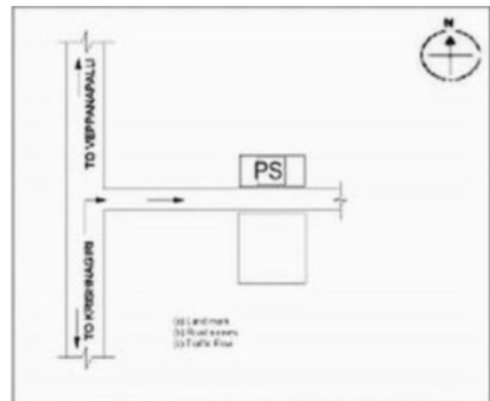

Google Map View

Polling Station Building Front View

Polling Station Front View

Cad View

Key MAP View

1 பெயர் : வடிவேலன் தந்தை பெயர் : கோவிந்தப்பன் வீட்டு எண் : 1 வயது : 49 பாலினம் : ஆண்	WYG0902460 Photo is available	2 பெயர் : நீலா கணவர் பெயர் : கோவிந்தப்பன் வீட்டு எண் : 1 வயது : 44 பாலினம் : பெண்	WYG0901587 Photo is available	3 பெயர் : உமா கணவர் பெயர் : ரஜினிகாந்து வீட்டு எண் : 1 வயது : 41 பாலினம் : பெண்	WYG0901355 Photo is available
4 பெயர் : ரஜினிகாந்த் தந்தை பெயர் : அனுமந்தன் வீட்டு எண் : 1 வயது : 36 பாலினம் : ஆண்	WYG0902437 Photo is available	5 பெயர் : சத்தியராஜ் தந்தை பெயர் : வரதராஜன் வீட்டு எண் : 1 வயது : 35 பாலினம் : ஆண்	WYG0902296 Photo is available	6 பெயர் : சரவணன் தந்தை பெயர் : ராஜப்பன் வீட்டு எண் : 1 வயது : 34 பாலினம் : ஆண்	WYG0902353 Photo is available
7 பெயர் : அசோக் தந்தை பெயர் : சீதாராமன் வீட்டு எண் : 1 வயது : 33 பாலினம் : ஆண்	WYG1220003 Photo is available	8 பெயர் : வெங்கடேஷ் தந்தை பெயர் : வேணுகோபால் வீட்டு எண் : 1 வயது : 33 பாலினம் : ஆண்	WYG0902270 Photo is available	9 பெயர் : விஜயகுமார் வா தந்தை பெயர் : வரதராஜ் வீட்டு எண் : 1 வயது : 30 பாலினம் : ஆண்	WYG1220029 Photo is available
10 பெயர் : ஹரிபிரசாத் ச தாயின் பெயர் : ம பூர்ணிமா வீட்டு எண் : 1 வயது : 21 பாலினம் : ஆண்	WYG2552479 Photo is available	11 பெயர் : ராமமூர்த்தி தந்தை பெயர் : சீனப்பன் வீட்டு எண் : 1-64 வயது : 39 பாலினம் : ஆண்	WYG0743385 Photo is available	12 பெயர் : புருசோத்தமன் தந்தை பெயர் : ராமசந்திரன் வீட்டு எண் : 1-81 வயது : 35 பாலினம் : ஆண்	WYG0743567 Photo is available
13 பெயர் : தொலசியம்மாள் கணவர் பெயர் : ஜெய்கணேஷ் வீட்டு எண் : 1-208 வயது : 37 பாலினம் : பெண்	WYG0743500 Photo is available	S 14 பெயர் : ரேவதி கணவர் பெயர் : சுஜெய் வீட்டு எண் : 1-236 வயது : 36 பாலினம் : பெண்	WYG0743393 Photo is available	15 பெயர் : பவித்ரா கணவர் பெயர் : வரபிரசாத் வீட்டு எண் : 1-269 வயது : 30 பாலினம் : பெண்	WYG1396845 Photo is available
16 பெயர் : ராதா தந்தை பெயர் : திம்மப்பா வீட்டு எண் : 2-170 வயது : 40 பாலினம் : பெண்	WYG0071118 Photo is available	17 பெயர் : ஜீவிதா கணவர் பெயர் : பைரப்பா வீட்டு எண் : 2-156 வயது : 31 பாலினம் : பெண்	WYG1219971 Photo is available	18 பெயர் : ராமமூர்த்தி தந்தை பெயர் : நாராயணசாமி வீட்டு எண் : 2-170 வயது : 37 பாலினம் : ஆண்	WYG0901306 Photo is available
19 பெயர் : நரசிம்மன் தந்தை பெயர் : நாராயணசாமி வீட்டு எண் : 2-170 வயது : 33 பாலினம் : ஆண்	WYG0901215 Photo is available	20 பெயர் : சிந்து கணவர் பெயர் : நரசிம்மன் வீட்டு எண் : 2/170 வயது : 24 பாலினம் : பெண்	WYG2603553 Photo is available	21 பெயர் : முனிரத்தினம் தந்தை பெயர் : சுப்பிரமணி வீட்டு எண் : 2-251 வயது : 46 பாலினம் : ஆண்	WYG0639351 Photo is available
22 பெயர் : மீனா கணவர் பெயர் : மஞ்சுநாதன் வீட்டு எண் : 2/268A வயது : 31 பாலினம் : பெண்	WYG2277556 Photo is available	23 பெயர் : திம்மையா நா தந்தை பெயர் : நாராயணசாமி வீட்டு எண் : 2/270 வயது : 38 பாலினம் : ஆண்	WYG2613826 Photo is available	24 பெயர் : சுமித்திரா ரா கணவர் பெயர் : திம்மையா வீட்டு எண் : 2/270 வயது : 29 பாலினம் : பெண்	WYG2613818 Photo is available
25 பெயர் : மேரியரிமளம் கணவர் பெயர் : பஞ்சரத்தினம் வீட்டு எண் : 2-441 வயது : 49 பாலினம் : பெண்	WYG0639666 Photo is available	26 பெயர் : விஜயகுமாரி தந்தை பெயர் : இஸ்ரேல்ராஜா வீட்டு எண் : 2-441 வயது : 46 பாலினம் : ஆண்	WYG0639658 Photo is available	27 பெயர் : கீதா கணவர் பெயர் : கோவிந்தகவுடு வீட்டு எண் : 2/453 வயது : 46 பாலினம் : பெண்	WYG1470178 Photo is available
28 பெயர் : நிவேதா தந்தை பெயர் : முருகேசன் வீட்டு எண் : 2-459 வயது : 29 பாலினம் : பெண்	WYG1301167 Photo is available	29 பெயர் : ஆபியா ர தந்தை பெயர் : ரபிக் வீட்டு எண் : 2/462 வயது : 25 பாலினம் : ஆண்	WYG2194942 Photo is available	30 பெயர் : முபாரக் ர தந்தை பெயர் : ரபிக் வீட்டு எண் : 2/462 வயது : 24 பாலினம் : ஆண்	WYG2194934 Photo is available