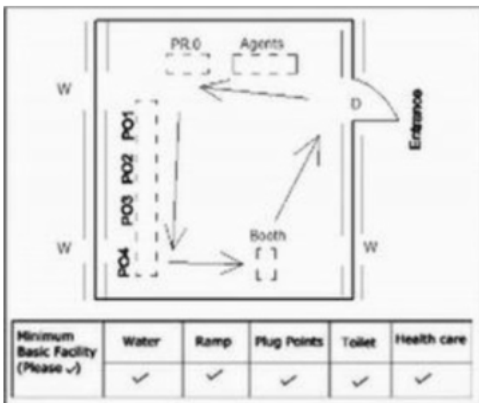

Google Map View

Polling Station Building Front View

Polling Station Front View

Cad View

Key MAP View

1 பெயர் : சிட்டியம்மாள் கணவர் பெயர்: கேத்தாரி வீட்டு எண் : 1 வயது : 71 பாலினம் : பெண் Photo is available	WYG0641696	2 பெயர் : பாரதி கணவர் பெயர்: ரகுபதி வீட்டு எண் : 1 வயது : 46 பாலினம் : பெண் Photo is available	WYG1120294	3 பெயர் : ஸ்ரீபதி தந்தை பெயர்: ராம கிருஷ்ணன் வீட்டு எண் : 1 வயது : 45 பாலினம் : ஆண் Photo is available	WYG1120211
4 பெயர் : பாக்கிராஜ் தந்தை பெயர்: வெங்கடேசன் வீட்டு எண் : 1 வயது : 41 பாலினம் : ஆண் Photo is available	WYG1220037	5 பெயர் : சும்பதி கணவர் பெயர்: ராஜா வீட்டு எண் : 1 வயது : 35 பாலினம் : பெண் Photo is available	WYG1358019	6 பெயர் : பாலாஜிராவ் தந்தை பெயர்: ராமசந்திரராவ் வீட்டு எண் : 1 வயது : 32 பாலினம் : ஆண் Photo is available	WYG1120187
7 பெயர் : பவித்ரா கணவர் பெயர்: மணிகண்டன் வீட்டு எண் : 1 வயது : 30 பாலினம் : பெண் Photo is available	WYG1428606	8 பெயர் : கணேசன் தந்தை பெயர்: கிருஷ்ணமூர்த்தி வீட்டு எண் : 1 வயது : 29 பாலினம் : ஆண் Photo is available	WYG1220094	9 பெயர் : பிரசன்னா தந்தை பெயர்: ரவிந்திரன் வீட்டு எண் : 1-2-6 வயது : 34 பாலினம் : ஆண் Photo is available	WYG1120526
10 பெயர் : சதீஷ் தந்தை பெயர்: வேலு வீட்டு எண் : 1-4 வயது : 35 பாலினம் : ஆண் Photo is available	WYG1453679	11 பெயர் : தேவி கணவர் பெயர்: சதீஷ் வீட்டு எண் : 1/4 வயது : 34 பாலினம் : பெண் Photo is available	WYG1453661	12 பெயர் : நாகரத்தினம் கணவர் பெயர்: பைரப்பா வீட்டு எண் : 1-6b வயது : 49 பாலினம் : பெண் Photo is available	WYG0700328
13 பெயர் : அலஸ்க்கரவர்த்தி தந்தை பெயர்: இராமநாதன் வீட்டு எண் : 1-7 வயது : 29 பாலினம் : ஆண் Photo is available	WYG1220045	14 பெயர் : ஜெய்சோனியா கணவர் பெயர்: திருப்பதி வீட்டு எண் : 1/23 வயது : 34 பாலினம் : பெண் Photo is available	WYG1249473	15 பெயர் : கௌசல்யா ஏம் கணவர் பெயர்: வீ கோபிநாத் வீட்டு எண் : 1/30 வயது : 27 பாலினம் : பெண் Photo is available	WYG2315158
16 பெயர் : ம வேலு தந்தை பெயர்: மணி வீட்டு எண் : 1-38 வயது : 29 பாலினம் : ஆண் Photo is available	WYG1340520	17 பெயர் : லட்சுமிகாந்தா கணவர் பெயர்: ரமேஷ் வீட்டு எண் : 1-45 வயது : 61 பாலினம் : பெண் Photo is available	JFM1005743	18 பெயர் : பிரேமாவதி கணவர் பெயர்: முத்துகிருஷ்ணன் வீட்டு எண் : 1-46 வயது : 65 பாலினம் : பெண் Photo is available	WYG1917152
19 பெயர் : ஹேம்நந்தகுமார் தந்தை பெயர்: முத்துகிருஷ்ணன் வீட்டு எண் : 1/46 வயது : 22 பாலினம் : ஆண் Photo is available	WYG2492817	20 பெயர் : ரவிச்சந்திரன் தந்தை பெயர்: நாராயணகவுடு வீட்டு எண் : 1-48 வயது : 57 பாலினம் : ஆண் Photo is available	JFM1005974	21 பெயர் : சுப்பிரமணி தந்தை பெயர்: நாராயணகவுடு வீட்டு எண் : 1-48 வயது : 51 பாலினம் : ஆண் Photo is available	JFM1005917
22 பெயர் : கவிதா கணவர் பெயர்: ரவிச்சந்திரன் வீட்டு எண் : 1-48 வயது : 47 பாலினம் : பெண் Photo is available	JFM2103463	23 பெயர் : கவிதா கணவர் பெயர்: சுப்பிரமணி வீட்டு எண் : 1-48 வயது : 38 பாலினம் : பெண் Photo is available	JFM3902665	24 பெயர் : மாதேவி கணவர் பெயர்: நஞ்சுண்டன் வீட்டு எண் : 1-49 வயது : 58 பாலினம் : பெண் Photo is available	WYG0071423
25 பெயர் : பாபு தந்தை பெயர்: நஞ்சுண்டன் வீட்டு எண் : 1-49 வயது : 42 பாலினம் : ஆண் Photo is available	JFM2104602	26 பெயர் : விஜய் பாபு தந்தை பெயர்: கிருஷ்ணன் வீட்டு எண் : 1-51 வயது : 40 பாலினம் : ஆண் Photo is available	WYG0666321	27 பெயர் : சரிதா கணவர் பெயர்: ரவி வீட்டு எண் : 1-51 வயது : 36 பாலினம் : பெண் Photo is available	WYG0641340
28 பெயர் : சதீஷ் தந்தை பெயர்: நாராயணன் வீட்டு எண் : 1-60 வயது : 31 பாலினம் : ஆண் Photo is available	WYG1220318	29 பெயர் : மமதா கணவர் பெயர்: சதீஷ் நா வீட்டு எண் : 1/60 வயது : 28 பாலினம் : பெண் Photo is available	WYG2467033	30 பெயர் : நாகராஜ் தந்தை பெயர்: சீத்தராமன் வீட்டு எண் : 1-67 வயது : 48 பாலினம் : ஆண் Photo is available	WYG1917160