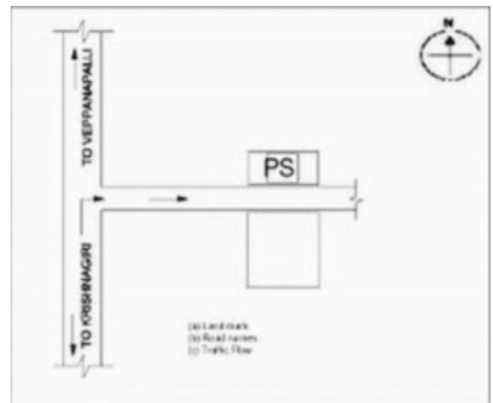

Google Map View

Polling Station Building Front View

Polling Station Front View

Cad View

Key MAP View

1 பெயர் : சிட்டியம்மாள் கணவர் பெயர்: கேத்தாரி வீட்டு எண் : 1 வயது : 71 பாலினம் : பெண் Photo is available	WYG0641696	2 பெயர் : பாரதி கணவர் பெயர்: ரகுபதி வீட்டு எண் : 1 வயது : 46 பாலினம் : பெண் Photo is available	WYG1120294	3 பெயர் : ஸ்ரீபதி தந்தை பெயர்: ராம கிருஷ்ணன் வீட்டு எண் : 1 வயது : 45 பாலினம் : ஆண் Photo is available	WYG1120211
4 பெயர் : பாக்கிராஜ் தந்தை பெயர்: வெங்கடேசன் வீட்டு எண் : 1 வயது : 41 பாலினம் : ஆண் Photo is available	WYG1220037	5 பெயர் : சும்பதி கணவர் பெயர்: ராஜா வீட்டு எண் : 1 வயது : 35 பாலினம் : பெண் Photo is available	WYG1358019	6 பெயர் : பாலாஜிராவ் தந்தை பெயர்: ராமசந்திரராவ் வீட்டு எண் : 1 வயது : 32 பாலினம் : ஆண் Photo is available	WYG1120187
7 பெயர் : பவித்ரா கணவர் பெயர்: மணிகண்டன் வீட்டு எண் : 1 வயது : 30 பாலினம் : பெண் Photo is available	WYG1428606	8 பெயர் : கணேசன் தந்தை பெயர்: கிருஷ்ணமூர்த்தி வீட்டு எண் : 1 வயது : 29 பாலினம் : ஆண் Photo is available	WYG1220094	9 பெயர் : பிரசன்னா தந்தை பெயர்: ரவிந்திரன் வீட்டு எண் : 1-2-6 வயது : 34 பாலினம் : ஆண் Photo is available	WYG1120526
10 பெயர் : சதீஷ் தந்தை பெயர்: வேலு வீட்டு எண் : 1-4 வயது : 35 பாலினம் : ஆண் Photo is available	WYG1453679	11 பெயர் : தேவி கணவர் பெயர்: சதீஷ் வீட்டு எண் : 1/4 வயது : 34 பாலினம் : பெண் Photo is available	WYG1453661	12 பெயர் : நாகரத்தினம் கணவர் பெயர்: பைரப்பா வீட்டு எண் : 1-6b வயது : 49 பாலினம் : பெண் Photo is available	WYG0700328
13 பெயர் : அலஸ்க்கரவர்த்தி தந்தை பெயர்: இராமநாதன் வீட்டு எண் : 1-7 வயது : 29 பாலினம் : ஆண் Photo is available	WYG1220045	14 பெயர் : ஜெய்சோனியா கணவர் பெயர்: திருப்பதி வீட்டு எண் : 1/23 வயது : 34 பாலினம் : பெண் Photo is available	WYG1249473	15 பெயர் : கௌசல்யா ஏம் கணவர் பெயர்: வீ கோபிநாத் வீட்டு எண் : 1/30 வயது : 27 பாலினம் : பெண் Photo is available	WYG2315158
16 பெயர் : ம வேலு தந்தை பெயர்: மணி வீட்டு எண் : 1-38 வயது : 29 பாலினம் : ஆண் Photo is available	WYG1340520	17 பெயர் : லட்சுமிகாந்தா கணவர் பெயர்: ரமேஷ் வீட்டு எண் : 1-45 வயது : 61 பாலினம் : பெண் Photo is available	JFM1005743	18 பெயர் : பிரேமாவதி கணவர் பெயர்: முத்துகிருஷ்ணன் வீட்டு எண் : 1-46 வயது : 65 பாலினம் : பெண் Photo is available	WYG1917152
19 பெயர் : ஹேம்நந்தகுமார் தந்தை பெயர்: முத்துகிருஷ்ணன் வீட்டு எண் : 1/46 வயது : 22 பாலினம் : ஆண் Photo is available	WYG2492817	20 பெயர் : ரவிச்சந்திரன் தந்தை பெயர்: நாராயணகவுடு வீட்டு எண் : 1-48 வயது : 57 பாலினம் : ஆண் Photo is available	JFM1005974	21 பெயர் : சுப்பிரமணி தந்தை பெயர்: நாராயணகவுடு வீட்டு எண் : 1-48 வயது : 51 பாலினம் : ஆண் Photo is available	JFM1005917
22 பெயர் : கவிதா கணவர் பெயர்: ரவிச்சந்திரன் வீட்டு எண் : 1-48 வயது : 47 பாலினம் : பெண் Photo is available	JFM2103463	23 பெயர் : கவிதா கணவர் பெயர்: சுப்பிரமணி வீட்டு எண் : 1-48 வயது : 38 பாலினம் : பெண் Photo is available	JFM3902665	24 பெயர் : மாதேவி கணவர் பெயர்: நஞ்சுண்டன் வீட்டு எண் : 1-49 வயது : 58 பாலினம் : பெண் Photo is available	WYG0071423
25 பெயர் : பாபு தந்தை பெயர்: நஞ்சுண்டன் வீட்டு எண் : 1-49 வயது : 42 பாலினம் : ஆண் Photo is available	JFM2104602	26 பெயர் : விஜய் பாபு தந்தை பெயர்: கிருஷ்ணன் வீட்டு எண் : 1-51 வயது : 40 பாலினம் : ஆண் Photo is available	WYG0666321	27 பெயர் : சரிதா கணவர் பெயர்: ரவி வீட்டு எண் : 1-51 வயது : 36 பாலினம் : பெண் Photo is available	WYG0641340
28 பெயர் : சதீஷ் தந்தை பெயர்: நாராயணன் வீட்டு எண் : 1-60 வயது : 31 பாலினம் : ஆண் Photo is available	WYG1220318	29 பெயர் : மமதா கணவர் பெயர்: சதீஷ் நா வீட்டு எண் : 1/60 வயது : 28 பாலினம் : பெண் Photo is available	WYG2467033	30 பெயர் : நாகராஜ் தந்தை பெயர்: சீத்தராமன் வீட்டு எண் : 1-67 வயது : 48 பாலினம் : ஆண் Photo is available	WYG1917160