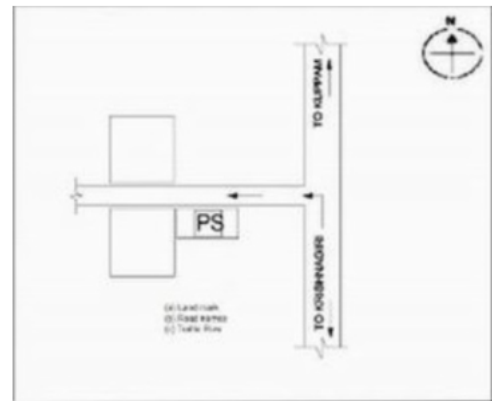

Google Map View

Polling Station Building Front View

Polling Station Front View

Cad View

Key MAP View

சட்டமன்றத் தொகுதியின் எண் மற்றும் பெயர் : 54-வேப்பனஹள்ளி பிரிவு எண் மற்றும் பெயர் 1-வி.மாதேப்பள்ளி (வ.கி) மற்றும் (ஊ), பந்திகுறிக்கி வார்டு 3