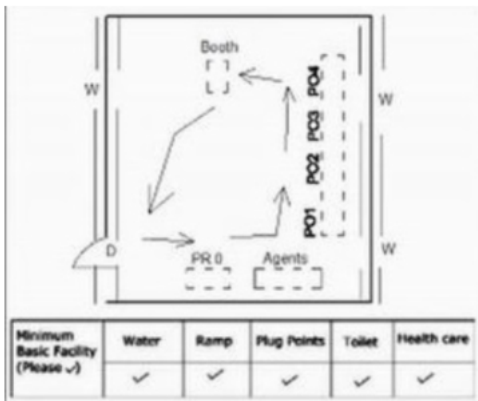

Google Map View

Polling Station Building Front View

Polling Station Front View

Cad View

Key MAP View

சட்டமன்றத் தொகுதியின் எண் மற்றும் பெயர் : 54-வேப்பனஹள்ளி பிரிவு எண் மற்றும் பெயர் 1-வி.மாதேப்பள்ளி (வ.கி) மற்றும் (ஊ), பந்திகுறிக்கி வார்டு 3