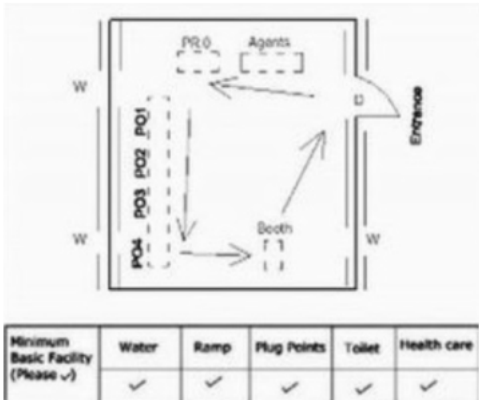

Google Map View

Polling Station Building Front View

Polling Station Front View

Cad View

Key MAP View

1	WYG2328987	பெயர் : அக்பர் தந்தை பெயர்: முஹம்மத்சபி வீட்டு எண் : 1 வயது : 66 பாலினம் : ஆண்	Photo is available	2	WYG2317535	பெயர் : சல்மா கணவர் பெயர்: மஹபூப் பாஷா வீட்டு எண் : 1 வயது : 38 பாலினம் : பெண்	Photo is available	3	WYG1121102	பெயர் : ஷபு கணவர் பெயர்: மகபூப் காண் வீட்டு எண் : 1 வயது : 35 பாலினம் : பெண்	Photo is available
4	WYG2429413	பெயர் : ஷம்மா பா கணவர் பெயர்: அம்ஜத் வீட்டு எண் : 01 வயது : 34 பாலினம் : பெண்	Photo is available	5	WYG1121268	பெயர் : அல்மாஸ் கணவர் பெயர்: இம்ரான் வீட்டு எண் : 1 வயது : 32 பாலினம் : பெண்	Photo is available	6	WYG1120997	பெயர் : மொகமத் ரியாஷ் தந்தை பெயர்: இஸ்மாயில் வீட்டு எண் : 1 வயது : 32 பாலினம் : ஆண்	Photo is available
7	WYG1397165	பெயர் : சுஹேல் தந்தை பெயர்: சலாமுதின் வீட்டு எண் : 1 வயது : 27 பாலினம் : ஆண்	Photo is available	8	WYG2519320	பெயர் : தாசீனா அ தந்தை பெயர்: அப்துல் ரோகியா வீட்டு எண் : 1 வயது : 23 பாலினம் : பெண்	Photo is available	9	WYG2528636	பெயர் : நஜீனா சவுகத் சையத் சதாம் உசேன் கணவர் பெயர்: சையத் சதாம் உசேன் வீட்டு எண் : 1 வயது : 23 பாலினம் : பெண்	Photo is available
10	WYG1120989	பெயர் : முகம்மத் இல்லியாஸ் தந்தை பெயர்: அமீர்கான் வீட்டு எண் : 1-43 வயது : 29 பாலினம் : ஆண்	Photo is available	11	WYG1220896	பெயர் : முஸ்தபா தந்தை பெயர்: சையத் வீட்டு எண் : 1-77 வயது : 45 பாலினம் : ஆண்	Photo is available	12	WYG1220672	பெயர் : சபானா கணவர் பெயர்: முஸ்தபா வீட்டு எண் : 1-77 வயது : 40 பாலினம் : பெண்	Photo is available
13	WYG1120930	பெயர் : ரஷீத் தந்தை பெயர்: சையத் வீட்டு எண் : 1-77 வயது : 35 பாலினம் : ஆண்	Photo is available	14	WYG1535632	பெயர் : அல்பியா கணவர் பெயர்: அப்துல்வாஹித் வீட்டு எண் : 1/105B வயது : 27 பாலினம் : பெண்	Photo is available	15	WYG1220854	பெயர் : நசீம் கணவர் பெயர்: சையத்அசேன் வீட்டு எண் : 1-112 வயது : 45 பாலினம் : பெண்	Photo is available
16	WYG2518991	பெயர் : னசயத் சாதிக் பாஷா இதரர் பெயர்: சல்மா வீட்டு எண் : 1/112 வயது : 33 பாலினம் : ஆண்	Photo is available	17	WYG1016518	பெயர் : பர்ஜானா கணவர் பெயர்: சையத்அஹமத் வீட்டு எண் : 1-112A வயது : 45 பாலினம் : பெண்	Photo is available	18	WYG2518769	பெயர் : அஷ்ரிப் கணவர் பெயர்: சித்திக் வீட்டு எண் : 1/115 வயது : 25 பாலினம் : பெண்	Photo is available
19	WYG0744094	பெயர் : முஹம்மதஜஹீர் தந்தை பெயர்: முஹம்மத்பாஷா வீட்டு எண் : 1-121 வயது : 42 பாலினம் : ஆண்	Photo is available	20	WYG0744177	பெயர் : நஸ்ருல்லாகான் தந்தை பெயர்: அமீர் வீட்டு எண் : 1-121 வயது : 38 பாலினம் : ஆண்	Photo is available	21	WYG0744052	பெயர் : நஸ்ரின் கணவர் பெயர்: நஸ்ருல்லாகான் வீட்டு எண் : 1-121 வயது : 34 பாலினம் : பெண்	Photo is available
22	WYG1220680	பெயர் : பைரோஸ் தந்தை பெயர்: மகபூப்பாஷா வீட்டு எண் : 1-121 வயது : 29 பாலினம் : ஆண்	Photo is available	23	AMD3760436	பெயர் : நர்மீன் அபுபக்கர் ஷேக் தந்தை பெயர்: அபுபக்கர் ஷேக் வீட்டு எண் : 1-121 வயது : 29 பாலினம் : பெண்	Photo is available	24	WYG0744219	பெயர் : சமீர் தந்தை பெயர்: அஜீஸ்கான் வீட்டு எண் : 1-123 வயது : 44 பாலினம் : ஆண்	Photo is available
25	WYG1121649	பெயர் : சர்பூன் தந்தை பெயர்: சமீர் வீட்டு எண் : 1-123 வயது : 35 பாலினம் : பெண்	Photo is available	26	WYG1535624	பெயர் : அக்பர் அலி தந்தை பெயர்: சலீம் வீட்டு எண் : 1/123 வயது : 25 பாலினம் : ஆண்	Photo is available	27	WYG1121284	பெயர் : ஜெய்பூன் கணவர் பெயர்: சையத்மம்மதஅஸ்லாம் வீட்டு எண் : 1-125 வயது : 42 பாலினம் : பெண்	Photo is available
28	WYG0904458	பெயர் : சையத் இலியாஸ் தந்தை பெயர்: சையத்காதர் வீட்டு எண் : 1-125 வயது : 40 பாலினம் : ஆண்	Photo is available	29	WYG2462703	பெயர் : அபுதால தந்தை பெயர்: முஹம்மதஅஸ்லாம் வீட்டு எண் : 1/125ஏ வயது : 20 பாலினம் : ஆண்	Photo is available	30	WYG1397124	பெயர் : ஷபானா கணவர் பெயர்: முகமத் தாவத் வீட்டு எண் : 1-126 வயது : 36 பாலினம் : பெண்	Photo is available