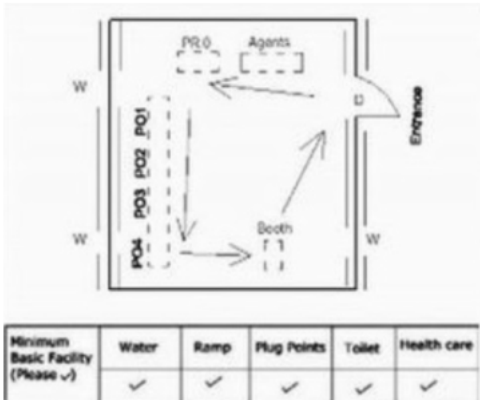

Google Map View

Polling Station Building Front View

Polling Station Front View

Cad View

Key MAP View

1 பெயர் : பாத்திமாய் கணவர் பெயர்: ரஹீம்சாப் வீட்டு எண் : 4-1047 வயது : 67 பாலினம் : பெண் Photo is available	JFM1284686	2 பெயர் : அப்துல் கதீர் தந்தை பெயர்: ரஹீம் சாப் வீட்டு எண் : 4-1047 வயது : 37 பாலினம் : ஆண் Photo is available	WYG0700674	3 பெயர் : தாஹீரா பாணு கணவர் பெயர்: அப்துல் கதீர் வீட்டு எண் : 4-1047 வயது : 28 பாலினம் : பெண் Photo is available	WYG1428788
4 பெயர் : யாகூப் தந்தை பெயர்: ரஹீம்சாப் வீட்டு எண் : 4-1048 வயது : 53 பாலினம் : ஆண் Photo is available	JFM1286442	5 பெயர் : அபிதூல்ரசாக் தந்தை பெயர்: ரஹீம்சோப் வீட்டு எண் : 4-1048 வயது : 52 பாலினம் : ஆண் Photo is available	JFM3756277	6 பெயர் : ரமஜான்அலி தந்தை பெயர்: ரஹீம்சாப் வீட்டு எண் : 4-1048 வயது : 43 பாலினம் : ஆண் Photo is available	JFM3756285
7 பெயர் : பாஜல்கான் தந்தை பெயர்: கலேநூர்கான் வீட்டு எண் : 4-1050 வயது : 69 பாலினம் : ஆண் Photo is available	WYG1936046	8 பெயர் : மாஜான்பீ கணவர் பெயர்: பாஜல்கான் வீட்டு எண் : 4-1050 வயது : 60 பாலினம் : பெண் Photo is available	WYG1936053	9 பெயர் : அபாஸ்கான் தந்தை பெயர்: பாஜல்கான் வீட்டு எண் : 4-1050 வயது : 43 பாலினம் : ஆண் Photo is available	JFM1355098
10 பெயர் : மசிராபோகம் கணவர் பெயர்: அபூப்கான் வீட்டு எண் : 4-1050 வயது : 36 பாலினம் : பெண் Photo is available	WYG1220995	11 பெயர் : மூபினா கணவர் பெயர்: அப்பாஸ்கான் வீட்டு எண் : 4-1050 வயது : 33 பாலினம் : பெண் Photo is available	WYG0904789	12 பெயர் : அப்துல்மஜீத் தந்தை பெயர்: இப்ராஹீம் வீட்டு எண் : 4-1051 வயது : 56 பாலினம் : ஆண் Photo is available	JFM1179993
13 பெயர் : டீபீருக்கியா கணவர் பெயர்: அப்துல்மஜீத் வீட்டு எண் : 4-1051 வயது : 51 பாலினம் : பெண் Photo is available	JFM1354885	14 பெயர் : ஷேக்பைஜான் தந்தை பெயர்: அப்துல்மஜீத் வீட்டு எண் : 4-1051 வயது : 29 பாலினம் : ஆண் Photo is available	WYG1301969	15 பெயர் : ஷேக்ஸ்தான் தந்தை பெயர்: அப்துல்மஜீத் வீட்டு எண் : 4-1051 வயது : 29 பாலினம் : ஆண் Photo is available	WYG1221027
16 பெயர் : ரிஜ்வான் தந்தை பெயர்: அப்துல் மஜீத் வீட்டு எண் : 4-1051 வயது : 27 பாலினம் : ஆண் Photo is available	WYG2195550	17 பெயர் : ஷேக் ஃபரந் தந்தை பெயர்: அப்துல் மஜீட் வீட்டு எண் : 4/1051 வயது : 23 பாலினம் : ஆண் Photo is available	WYG2348746	18 பெயர் : ச சபிஹா கணவர் பெயர்: ஷேக் பைஜான் வீட்டு எண் : 4/1051 வயது : 22 பாலினம் : பெண் Photo is available	WYG2515518
19 பெயர் : தஸ்தகீர் தந்தை பெயர்: ஷேக்இமாம் வீட்டு எண் : 4-1054 வயது : 60 பாலினம் : ஆண் Photo is available	JFM2110112	20 பெயர் : சமீம் கணவர் பெயர்: தஸ்தகீர் வீட்டு எண் : 4-1054 வயது : 60 பாலினம் : பெண் Photo is available	JFM2111391	21 பெயர் : பாஷா தந்தை பெயர்: ஷேக்இமாம் வீட்டு எண் : 4-1054 வயது : 52 பாலினம் : ஆண் Photo is available	JFM1355213
22 பெயர் : சைதா கணவர் பெயர்: பாஷா வீட்டு எண் : 4-1054 வயது : 46 பாலினம் : பெண் Photo is available	JFM1355304	23 பெயர் : மோசின் தந்தை பெயர்: பாஷா வீட்டு எண் : 4-1054 வயது : 31 பாலினம் : ஆண் Photo is available	WYG1301746	24 பெயர் : ஆப்ரின் தந்தை பெயர்: தஸ்தகீர் வீட்டு எண் : 4/1054 வயது : 24 பாலினம் : ஆண் Photo is available	WYG2430726
25 பெயர் : அஸ்லாம் தந்தை பெயர்: பாஷா வீட்டு எண் : 4/1054 வயது : 23 பாலினம் : ஆண் Photo is available	WYG2463073	26 பெயர் : ஷேக்ஹசேன் தந்தை பெயர்: ஷேக்அஹமத் வீட்டு எண் : 4-1055 வயது : 71 பாலினம் : ஆண் Photo is available	WYG0744102	27 பெயர் : ரஹமத் கணவர் பெயர்: ஷேக்ஹசேன் வீட்டு எண் : 4-1055 வயது : 57 பாலினம் : பெண் Photo is available	WYG0743948
28 பெயர் : ஷம்ஷிமத்தீன் தந்தை பெயர்: ஷேக்ஹசன் வீட்டு எண் : 4-1055 வயது : 36 பாலினம் : ஆண் Photo is available	WYG0744110	29 பெயர் : யாஸ்மின் கணவர் பெயர்: ஷம்ஷிதீன் வீட்டு எண் : 4-1055 வயது : 35 பாலினம் : பெண் Photo is available	WYG0743898	30 பெயர் : அல்ஃபியா தந்தை பெயர்: சுபன் வீட்டு எண் : 4/1055 வயது : 24 பாலினம் : பெண் Photo is available	WYG2498715