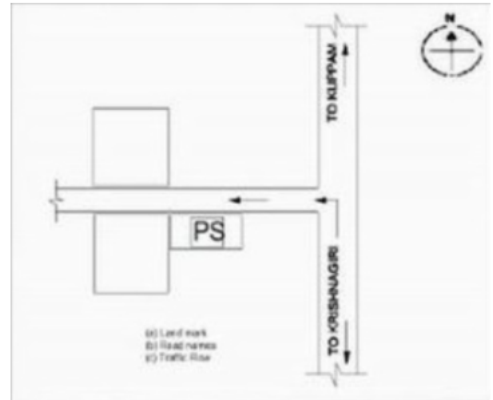

Google Map View

Polling Station Building Front View

Polling Station Front View

Cad View

Key MAP View

1 பெயர் : சிவன்ராஜ் தந்தை பெயர்: நாராயணன் வீட்டு எண் : 1 வயது : 47 பாலினம் : ஆண்	WYG0642694 Photo is available	2 பெயர் : நாகராஜ் தந்தை பெயர்: பாப்பண்ணன் வீட்டு எண் : 1 வயது : 42 பாலினம் : ஆண்	WYG0642736 Photo is available	3 பெயர் : வள்ளி கணவர் பெயர்: பாஸ்கரன் வீட்டு எண் : 1 வயது : 41 பாலினம் : பெண்	WYG0897371 Photo is available
4 பெயர் : செளந்தரராஜ் தந்தை பெயர்: பாப்பண்ணன் வீட்டு எண் : 1 வயது : 39 பாலினம் : ஆண்	WYG0642728 Photo is available	5 பெயர் : லட்சுமி கணவர் பெயர்: முனிசாமி வீட்டு எண் : 1 வயது : 37 பாலினம் : பெண்	WYG0642769 Photo is available	6 பெயர் : சதிஷ் தந்தை பெயர்: அழகன் வீட்டு எண் : 1 வயது : 35 பாலினம் : ஆண்	WYG0642710 Photo is available
7 பெயர் : கஜேந்திரன் தந்தை பெயர்: சங்கர் வீட்டு எண் : 1 வயது : 34 பாலினம் : ஆண்	WYG0642751 Photo is available	8 பெயர் : கிருஷ்ணமூர்த்தி தந்தை பெயர்: வெங்கடாசலம் வீட்டு எண் : 1 வயது : 34 பாலினம் : ஆண்	WYG0642744 Photo is available	9 பெயர் : சம்பூர்ணா கணவர் பெயர்: நாகராஜ் வீட்டு எண் : 1 வயது : 33 பாலினம் : பெண்	WYG1121912 Photo is available
10 பெயர் : பத்மா பாய் கணவர் பெயர்: கஜேந்திரன் வீட்டு எண் : 1 வயது : 31 பாலினம் : பெண்	WYG1121904 Photo is available	11 பெயர் : காந்தம்மாள் கணவர் பெயர்: முனியப்பன் வீட்டு எண் : 1-1 வயது : 74 பாலினம் : பெண்	WYG1936418 Photo is available	# 12 பெயர் : சுப்பிரமணி முனியப்பன் தந்தை பெயர்: முனியப்பன் வீட்டு எண் : 1-1 வயது : 42 பாலினம் : ஆண்	JFM1361385 Photo is available
# 13 பெயர் : முனிரத்தினம் மு தந்தை பெயர்: முனியப்பன் வீட்டு எண் : 1-1 வயது : 41 பாலினம் : ஆண்	JFM2121598 Photo is available	14 பெயர் : சோபா கணவர் பெயர்: சுப்பிரமணி வீட்டு எண் : 1-1 வயது : 35 பாலினம் : பெண்	WYG1017052 Photo is available	15 பெயர் : அண்ணாமலை தந்தை பெயர்: முனியப்பன் வீட்டு எண் : 1-1A வயது : 54 பாலினம் : ஆண்	JFM1361393 Photo is available
16 பெயர் : லட்சுமி கணவர் பெயர்: அண்ணாமலை வீட்டு எண் : 1-1A வயது : 43 பாலினம் : பெண்	JFM136113 Photo is available	17 பெயர் : சந்தியா கணவர் பெயர்: முனிரத்தினம் வீட்டு எண் : 1/1A வயது : 25 பாலினம் : பெண்	WYG1469618 Photo is available	18 பெயர் : அண்ணாதுரை தந்தை பெயர்: முனியப்பன் வீட்டு எண் : 1-1B வயது : 53 பாலினம் : ஆண்	JFM1361369 Photo is available
19 பெயர் : பூங்கொடி கணவர் பெயர்: அண்ணாமலை வீட்டு எண் : 1-2 வயது : 68 பாலினம் : பெண்	WYG1936434 Photo is available	20 பெயர் : கேசவன் அ தந்தை பெயர்: அண்ணாமலை வீட்டு எண் : 1-2 வயது : 40 பாலினம் : ஆண்	WYG0905323 Photo is available	21 பெயர் : அக்காத்தி தந்தை பெயர்: முனியப்ப கவுண்டர் வீட்டு எண் : 1-3 வயது : 64 பாலினம் : ஆண்	WYG1936442 Photo is available
22 பெயர் : சிவகாமி கணவர் பெயர்: அக்காத்தி வீட்டு எண் : 1-3 வயது : 54 பாலினம் : பெண்	WYG1936459 Photo is available	23 பெயர் : அன்பரசன் தந்தை பெயர்: அக்காத்தி வீட்டு எண் : 1-3 வயது : 36 பாலினம் : ஆண்	WYG0072280 Photo is available	24 பெயர் : ராஜேந்திரன் தந்தை பெயர்: முனியப்ப கவுண்டர் வீட்டு எண் : 1-4 வயது : 59 பாலினம் : ஆண்	WYG1936467 Photo is available
25 பெயர் : சின்னக்கண்ணு கணவர் பெயர்: ராஜேந்திரன் வீட்டு எண் : 1-4 வயது : 54 பாலினம் : பெண்	WYG1936475 Photo is available	26 பெயர் : பிரகாஷ் தந்தை பெயர்: சின்னதம்பி வீட்டு எண் : 1-4a வயது : 46 பாலினம் : ஆண்	WYG1121896 Photo is available	27 பெயர் : ஜெய ஸ்ரீ கணவர் பெயர்: பிரகாஷ் வீட்டு எண் : 1-4-A வயது : 38 பாலினம் : பெண்	WYG0072249 Photo is available
28 பெயர் : சாவித்திரிபாய் கணவர் பெயர்: கோவிந்த ராஜ் வீட்டு எண் : 1-5 வயது : 66 பாலினம் : பெண்	WYG0072264 Photo is available	29 பெயர் : அழகன் தந்தை பெயர்: முனியப்ப கவுண்டர் வீட்டு எண் : 1-5 வயது : 56 பாலினம் : ஆண்	WYG1936483 Photo is available	30 பெயர் : கோவிந்தம்மாள் கணவர் பெயர்: அழகன் வீட்டு எண் : 1-5 வயது : 52 பாலினம் : பெண்	WYG1936491 Photo is available