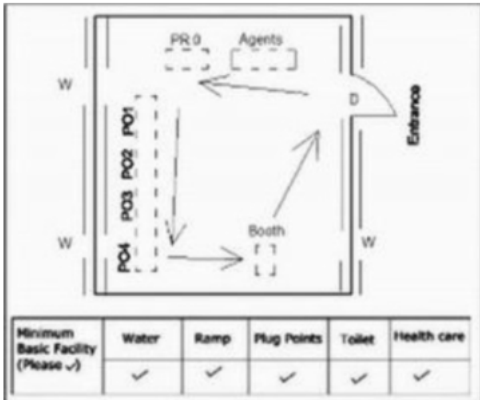

Google Map View

Polling Station Building Front View

Polling Station Front View

Cad View

Key MAP View

1 பெயர் : சிவன்ராஜ் தந்தை பெயர்: நாராயணன் வீட்டு எண் : 1 வயது : 47 பாலினம் : ஆண்	WYG0642694 Photo is available	2 பெயர் : நாகராஜ் தந்தை பெயர்: பாப்பண்ணன் வீட்டு எண் : 1 வயது : 42 பாலினம் : ஆண்	WYG0642736 Photo is available	3 பெயர் : வள்ளி கணவர் பெயர்: பாஸ்கரன் வீட்டு எண் : 1 வயது : 41 பாலினம் : பெண்	WYG0897371 Photo is available
4 பெயர் : செளந்தரராஜ் தந்தை பெயர்: பாப்பண்ணன் வீட்டு எண் : 1 வயது : 39 பாலினம் : ஆண்	WYG0642728 Photo is available	5 பெயர் : லட்சுமி கணவர் பெயர்: முனிசாமி வீட்டு எண் : 1 வயது : 37 பாலினம் : பெண்	WYG0642769 Photo is available	6 பெயர் : சதிஷ் தந்தை பெயர்: அழகன் வீட்டு எண் : 1 வயது : 35 பாலினம் : ஆண்	WYG0642710 Photo is available
7 பெயர் : கஜேந்திரன் தந்தை பெயர்: சங்கர் வீட்டு எண் : 1 வயது : 34 பாலினம் : ஆண்	WYG0642751 Photo is available	8 பெயர் : கிருஷ்ணமூர்த்தி தந்தை பெயர்: வெங்கடாசலம் வீட்டு எண் : 1 வயது : 34 பாலினம் : ஆண்	WYG0642744 Photo is available	9 பெயர் : சம்பூர்ணா கணவர் பெயர்: நாகராஜ் வீட்டு எண் : 1 வயது : 33 பாலினம் : பெண்	WYG1121912 Photo is available
10 பெயர் : பத்மா பாய் கணவர் பெயர்: கஜேந்திரன் வீட்டு எண் : 1 வயது : 31 பாலினம் : பெண்	WYG1121904 Photo is available	11 பெயர் : காந்தம்மாள் கணவர் பெயர்: முனியப்பன் வீட்டு எண் : 1-1 வயது : 74 பாலினம் : பெண்	WYG1936418 Photo is available	# 12 பெயர் : சுப்பிரமணி முனியப்பன் தந்தை பெயர்: முனியப்பன் வீட்டு எண் : 1-1 வயது : 42 பாலினம் : ஆண்	JFM1361385 Photo is available
# 13 பெயர் : முனிரத்தினம் மு தந்தை பெயர்: முனியப்பன் வீட்டு எண் : 1-1 வயது : 41 பாலினம் : ஆண்	JFM2121598 Photo is available	14 பெயர் : சோபா கணவர் பெயர்: சுப்பிரமணி வீட்டு எண் : 1-1 வயது : 35 பாலினம் : பெண்	WYG1017052 Photo is available	15 பெயர் : அண்ணாமலை தந்தை பெயர்: முனியப்பன் வீட்டு எண் : 1-1A வயது : 54 பாலினம் : ஆண்	JFM1361393 Photo is available
16 பெயர் : லட்சுமி கணவர் பெயர்: அண்ணாமலை வீட்டு எண் : 1-1A வயது : 43 பாலினம் : பெண்	JFM136113 Photo is available	17 பெயர் : சந்தியா கணவர் பெயர்: முனிரத்தினம் வீட்டு எண் : 1/1A வயது : 25 பாலினம் : பெண்	WYG1469618 Photo is available	18 பெயர் : அண்ணாதுரை தந்தை பெயர்: முனியப்பன் வீட்டு எண் : 1-1B வயது : 53 பாலினம் : ஆண்	JFM1361369 Photo is available
19 பெயர் : பூங்கொடி கணவர் பெயர்: அண்ணாமலை வீட்டு எண் : 1-2 வயது : 68 பாலினம் : பெண்	WYG1936434 Photo is available	20 பெயர் : கேசவன் அ தந்தை பெயர்: அண்ணாமலை வீட்டு எண் : 1-2 வயது : 40 பாலினம் : ஆண்	WYG0905323 Photo is available	21 பெயர் : அக்காத்தி தந்தை பெயர்: முனியப்ப கவுண்டர் வீட்டு எண் : 1-3 வயது : 64 பாலினம் : ஆண்	WYG1936442 Photo is available
22 பெயர் : சிவகாமி கணவர் பெயர்: அக்காத்தி வீட்டு எண் : 1-3 வயது : 54 பாலினம் : பெண்	WYG1936459 Photo is available	23 பெயர் : அன்பரசன் தந்தை பெயர்: அக்காத்தி வீட்டு எண் : 1-3 வயது : 36 பாலினம் : ஆண்	WYG0072280 Photo is available	24 பெயர் : ராஜேந்திரன் தந்தை பெயர்: முனியப்ப கவுண்டர் வீட்டு எண் : 1-4 வயது : 59 பாலினம் : ஆண்	WYG1936467 Photo is available
25 பெயர் : சின்னக்கண்ணு கணவர் பெயர்: ராஜேந்திரன் வீட்டு எண் : 1-4 வயது : 54 பாலினம் : பெண்	WYG1936475 Photo is available	26 பெயர் : பிரகாஷ் தந்தை பெயர்: சின்னதம்பி வீட்டு எண் : 1-4a வயது : 46 பாலினம் : ஆண்	WYG1121896 Photo is available	27 பெயர் : ஜெய ஸ்ரீ கணவர் பெயர்: பிரகாஷ் வீட்டு எண் : 1-4-A வயது : 38 பாலினம் : பெண்	WYG0072249 Photo is available
28 பெயர் : சாவித்திரிபாய் கணவர் பெயர்: கோவிந்த ராஜ் வீட்டு எண் : 1-5 வயது : 66 பாலினம் : பெண்	WYG0072264 Photo is available	29 பெயர் : அழகன் தந்தை பெயர்: முனியப்ப கவுண்டர் வீட்டு எண் : 1-5 வயது : 56 பாலினம் : ஆண்	WYG1936483 Photo is available	30 பெயர் : கோவிந்தம்மாள் கணவர் பெயர்: அழகன் வீட்டு எண் : 1-5 வயது : 52 பாலினம் : பெண்	WYG1936491 Photo is available