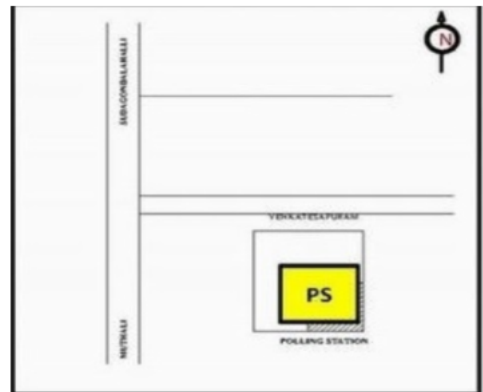

Key MAP View