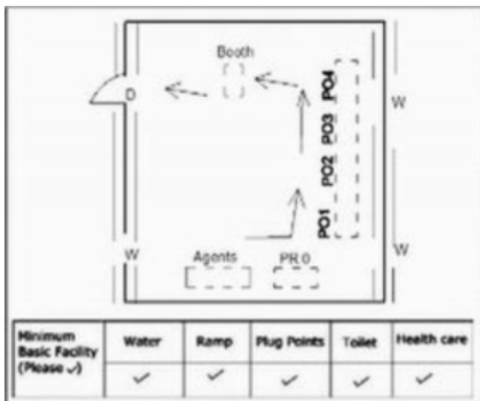

Google Map View

Polling Station Building Front View

Polling Station Front View

Cad View

Key MAP View

1 பெயர் : செல்வி கணவர் பெயர்: முனிரத்தினம் வீட்டு எண் : 1-9 வயது : 45 பாலினம் : பெண்	JFM3802527	Photo is available	2 பெயர் : முனிக்குமார் த தந்தை பெயர்: தங்வேல் வீட்டு எண் : 1-18 வயது : 29 பாலினம் : ஆண்	WYG1123066	Photo is available	3 பெயர் : சிவக்குமார் தந்தை பெயர்: புளியேந்திரன் வீட்டு எண் : 1-21 வயது : 44 பாலினம் : ஆண்	JFM1332147	Photo is available
4 பெயர் : முனிவேலன் தந்தை பெயர்: சின்னப்பன் வீட்டு எண் : 1-29-A வயது : 46 பாலினம் : ஆண்	JFM1302298	Photo is available	5 பெயர் : ஜோதி கணவர் பெயர்: முனிவேலன் வீட்டு எண் : 1-29-A வயது : 44 பாலினம் : பெண்	JFM3802535	Photo is available	S 6 பெயர் : முனிச்சந்திரன் தந்தை பெயர்: அப்பையன் வீட்டு எண் : 1-35 வயது : 53 பாலினம் : ஆண்	WYG1172733	Photo is available
7 பெயர் : விஜயா கணவர் பெயர்: முருகானந்தம் வீட்டு எண் : 1-39 வயது : 33 பாலினம் : பெண்	WYG1122878	Photo is available	8 பெயர் : பிரபாகரன் தந்தை பெயர்: குமார் வீட்டு எண் : 1/44 வயது : 27 பாலினம் : ஆண்	WYG2196335	Photo is available	9 பெயர் : விஜயலட்சுமி தந்தை பெயர்: ரவிச்சந்திரன் வீட்டு எண் : 1-56 வயது : 45 பாலினம் : பெண்	JFM1300987	Photo is available
10 பெயர் : சுசிலா கணவர் பெயர்: கோவிந்தசாமி வீட்டு எண் : 1-58 வயது : 37 பாலினம் : பெண்	WYG1172717	Photo is available	11 பெயர் : சித்ரா கணவர் பெயர்: தேவ்ஆனந்த் வீட்டு எண் : 1-109A வயது : 49 பாலினம் : பெண்	WYG1123025	Photo is available	12 பெயர் : நாகராணி கணவர் பெயர்: முருகன் வீட்டு எண் : 1-116 வயது : 66 பாலினம் : பெண்	WYG1172667	Photo is available
13 பெயர் : சத்தியா கணவர் பெயர்: சத்துருகன் வீட்டு எண் : 1-145 வயது : 31 பாலினம் : பெண்	WYG1122928	Photo is available	# 14 பெயர் : தீபா கணவர் பெயர்: முருகன் வீட்டு எண் : 1-146 வயது : 31 பாலினம் : பெண்	WYG1018365	Photo is available	15 பெயர் : பத்மாவதி கணவர் பெயர்: சுகுமார் வீட்டு எண் : 1-149B வயது : 38 பாலினம் : பெண்	WYG1018258	Photo is available
16 பெயர் : குர்சித்தி கணவர் பெயர்: சேக்அகமத்செரிப் வீட்டு எண் : 1-172 வயது : 69 பாலினம் : பெண்	WYG1962760	Photo is available	17 பெயர் : வஜீர் தந்தை பெயர்: அகமத் செரிப் வீட்டு எண் : 1-173 வயது : 66 பாலினம் : ஆண்	WYG1962778	Photo is available	18 பெயர் : வகீதா டீ கணவர் பெயர்: வஜீர் வீட்டு எண் : 1-173 வயது : 51 பாலினம் : பெண்	WYG1962786	Photo is available
19 பெயர் : சுபாஷினி கணவர் பெயர்: சுவாமிநாதன் வீட்டு எண் : 1-176 வயது : 35 பாலினம் : பெண்	WYG1123082	Photo is available	20 பெயர் : முத்தமிழ் செல்வி கணவர் பெயர்: பழனிச்சாமி வீட்டு எண் : 1-179A வயது : 43 பாலினம் : பெண்	WYG1018498	Photo is available	21 பெயர் : அனுசுயா தந்தை பெயர்: கணேசன் வீட்டு எண் : 1-192 வயது : 63 பாலினம் : பெண்	WYG1962802	Photo is available
22 பெயர் : முருகன் தந்தை பெயர்: முணிகுண்டன் வீட்டு எண் : 2 வயது : 72 பாலினம் : ஆண்	WYG1172659	Photo is available	23 பெயர் : பிரகதிஸ்குமார் தந்தை பெயர்: முருகன் வீட்டு எண் : 2 வயது : 44 பாலினம் : ஆண்	WYG1172501	Photo is available	24 பெயர் : முனியப்பன் தந்தை பெயர்: சின்னதம்பி வீட்டு எண் : 2/1 வயது : 25 பாலினம் : ஆண்	WYG2559367	Photo is available
25 பெயர் : கிருஷ்ணமூர்த்தி தந்தை பெயர்: நடராஜய்யர் வீட்டு எண் : 2-3 வயது : 69 பாலினம் : ஆண்	WYG1122993	Photo is available	26 பெயர் : சுஜாதா கணவர் பெயர்: கிருஷ்ணமூர்த்தி வீட்டு எண் : 2-3 வயது : 63 பாலினம் : பெண்	WYG1962810	Photo is available	27 பெயர் : சக்திவேல் தந்தை பெயர்: வேடி வீட்டு எண் : 2/5 வயது : 21 பாலினம் : ஆண்	WYG2559391	Photo is available
28 பெயர் : ராதா தந்தை பெயர்: சுப்ரமணியய்யர் வீட்டு எண் : 2-5A வயது : 53 பாலினம் : பெண்	JFM2565521	Photo is available	29 பெயர் : ஸி வி ஜகந்நாதன் வேகடராம கௌண்டர் தந்தை பெயர்: வெங்கடராமகவுண்டர் வீட்டு எண் : 2-7 வயது : 73 பாலினம் : ஆண்	WYG1962844	Photo is available	30 பெயர் : சுலோசனா கணவர் பெயர்: ஜெகநாதன் வீட்டு எண் : 2-7 வயது : 66 பாலினம் : பெண்	WYG1962851	Photo is available