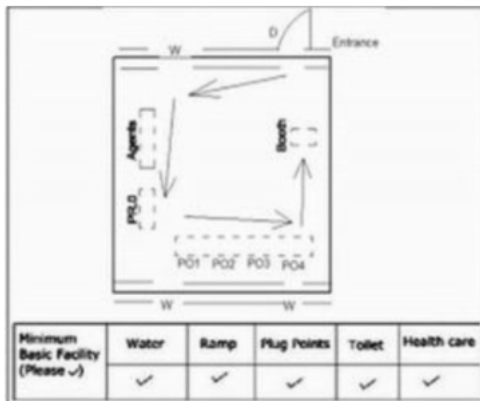

Google Map View

Polling Station Building Front View

Polling Station Front View

Cad View

Key MAP View

1 பெயர் : செல்வி கணவர் பெயர்: சின்னமாரப்பன் வீட்டு எண் : 1 வயது : 53 பாலினம் : பெண் Photo is available	WYG1303262	2 பெயர் : ராஜேந்திரன் தந்தை பெயர்: சின்னப்பன் வீட்டு எண் : 1 வயது : 53 பாலினம் : ஆண் Photo is available	WYG1123256	3 பெயர் : மாதேஷ்வரி கணவர் பெயர்: ஈஸ்வரன் வீட்டு எண் : 1 வயது : 51 பாலினம் : பெண் Photo is available	WYG0763664
4 பெயர் : சின்னக்காள் கணவர் பெயர்: சுந்தர்ராஜ் வீட்டு எண் : 1 வயது : 45 பாலினம் : பெண் Photo is available	WYG0907097	5 பெயர் : இளையத் தந்தை பெயர்: சோட்டேஜான் வீட்டு எண் : 1 வயது : 44 பாலினம் : ஆண் Photo is available	WYG1123223	6 பெயர் : திம்மப்பன் தந்தை பெயர்: கண்ணப்பன் வீட்டு எண் : 1 வயது : 41 பாலினம் : ஆண் Photo is available	WYG1332089
7 பெயர் : அம்சா கணவர் பெயர்: ராஜகுமார் வீட்டு எண் : 1 வயது : 32 பாலினம் : பெண் Photo is available	WYG1468768	8 பெயர் : அன்பரசு தந்தை பெயர்: ராஜப்பன் வீட்டு எண் : 1 வயது : 31 பாலினம் : ஆண் Photo is available	WYG1123264	9 பெயர் : விஜயா கணவர் பெயர்: ஈஸ்வரன் வீட்டு எண் : 1 வயது : 30 பாலினம் : பெண் Photo is available	WYG1303247
10 பெயர் : சுந்தராஜ் தந்தை பெயர்: சின்னப்பன் வீட்டு எண் : 1/4 வயது : 32 பாலினம் : ஆண் Photo is available	WYG1123470	11 பெயர் : அண்ணாமலை தந்தை பெயர்: சுந்தராஜ் வீட்டு எண் : 1/4 வயது : 31 பாலினம் : ஆண் Photo is available	WYG1123454	12 பெயர் : லட்சுமி கணவர் பெயர்: ரவி வீட்டு எண் : 1-103 வயது : 49 பாலினம் : பெண் Photo is available	WYG0906628
13 பெயர் : சாமலம்மாள் கணவர் பெயர்: சின்னராஜ் வீட்டு எண் : 1/169 வயது : 36 பாலினம் : பெண் Photo is available	WYG2264224	14 பெயர் : ராதா கணவர் பெயர்: ராமார்பிள்ளை வீட்டு எண் : 2-9 வயது : 34 பாலினம் : பெண் Photo is available	WYG1172766	15 பெயர் : அசோகன் தந்தை பெயர்: சுந்தரேசன் வீட்டு எண் : 2-124 வயது : 30 பாலினம் : ஆண் Photo is available	WYG1018738
16 பெயர் : சண்முகம் தந்தை பெயர்: நாகப்பன் வீட்டு எண் : 2-154 வயது : 37 பாலினம் : ஆண் Photo is available	WYG0073494	17 பெயர் : சின்னராஜ் தந்தை பெயர்: முனிசாமி வீட்டு எண் : 2-184 வயது : 39 பாலினம் : ஆண் Photo is available	WYG0073502	18 பெயர் : பிரபு தந்தை பெயர்: திம்மையன் வீட்டு எண் : 2-187 வயது : 38 பாலினம் : ஆண் Photo is available	WYG0073510
19 பெயர் : அருண் தந்தை பெயர்: பால்ராஜ் வீட்டு எண் : 2/242 வயது : 26 பாலினம் : ஆண் Photo is available	WYG1535525	20 பெயர் : சின்னராஜ் தந்தை பெயர்: சின்னபிட்டநாயுடு வீட்டு எண் : 3 வயது : 41 பாலினம் : ஆண் Photo is available	WYG0907105	21 பெயர் : சந்தியா இதரர் பெயர்: அருண்பாண்டி பெரியசாமி வீட்டு எண் : 3/2 வயது : 25 பாலினம் : பெண் Photo is available	WYG1547876
22 பெயர் : ராணி கணவர் பெயர்: நாராயணன் வீட்டு எண் : 3-55A வயது : 46 பாலினம் : பெண் Photo is available	WYG0644484	23 பெயர் : மதியழகன் தந்தை பெயர்: கிருஷ்ணன் வீட்டு எண் : 3/120 வயது : 29 பாலினம் : ஆண் Photo is available	WYG2196574	24 பெயர் : வேலு இதரர் பெயர்: சாந்தா வீட்டு எண் : 4-9 வயது : 38 பாலினம் : ஆண் Photo is available	WYG1397876
25 பெயர் : கிருஷ்ணன் தந்தை பெயர்: கங்கப்பநாயுடு வீட்டு எண் : 4/13 வயது : 71 பாலினம் : ஆண் Photo is available	WYG2400133	26 பெயர் : தேவி கணவர் பெயர்: சுகுமார் வீட்டு எண் : 4/13 வயது : 43 பாலினம் : பெண் Photo is available	WYG2196681	27 பெயர் : அன்பரசு தந்தை பெயர்: சுகுமார் வீட்டு எண் : 4/13 வயது : 24 பாலினம் : ஆண் Photo is available	WYG2196657
28 பெயர் : சசிசுமார் தந்தை பெயர்: வெங்கடேசன் வீட்டு எண் : 4-17 வயது : 32 பாலினம் : ஆண் Photo is available	WYG1397850	29 பெயர் : சித்ரா கணவர் பெயர்: ஆறுமுகம் வீட்டு எண் : 4-27 வயது : 38 பாலினம் : பெண் Photo is available	WYG0073528	30 பெயர் : லட்சுமி தந்தை பெயர்: முனிசாமி வீட்டு எண் : 4-29 வயது : 66 பாலினம் : பெண் Photo is available	WYG0073536