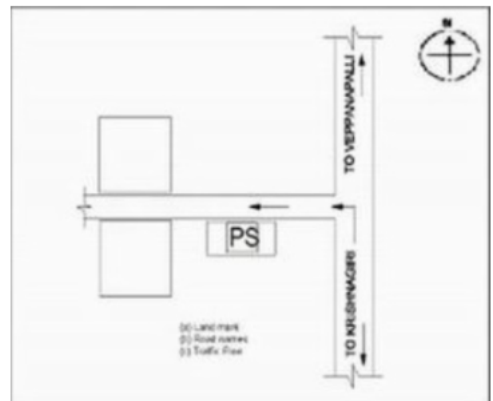

Google Map View

Polling Station Building Front View

Polling Station Front View

Cad View

Key MAP View

1 பெயர் : செல்வி கணவர் பெயர்: சின்னமாரப்பன் வீட்டு எண் : 1 வயது : 53 பாலினம் : பெண் Photo is available	WYG1303262	2 பெயர் : ராஜேந்திரன் தந்தை பெயர்: சின்னப்பன் வீட்டு எண் : 1 வயது : 53 பாலினம் : ஆண் Photo is available	WYG1123256	3 பெயர் : மாதேஷ்வரி கணவர் பெயர்: ஈஸ்வரன் வீட்டு எண் : 1 வயது : 51 பாலினம் : பெண் Photo is available	WYG0763664
4 பெயர் : சின்னக்காள் கணவர் பெயர்: சுந்தர்ராஜ் வீட்டு எண் : 1 வயது : 45 பாலினம் : பெண் Photo is available	WYG0907097	5 பெயர் : இளையத் தந்தை பெயர்: சோட்டேஜான் வீட்டு எண் : 1 வயது : 44 பாலினம் : ஆண் Photo is available	WYG1123223	6 பெயர் : திம்மப்பன் தந்தை பெயர்: கண்ணப்பன் வீட்டு எண் : 1 வயது : 41 பாலினம் : ஆண் Photo is available	WYG1332089
7 பெயர் : அம்சா கணவர் பெயர்: ராஜகுமார் வீட்டு எண் : 1 வயது : 32 பாலினம் : பெண் Photo is available	WYG1468768	8 பெயர் : அன்பரசு தந்தை பெயர்: ராஜப்பன் வீட்டு எண் : 1 வயது : 31 பாலினம் : ஆண் Photo is available	WYG1123264	9 பெயர் : விஜயா கணவர் பெயர்: ஈஸ்வரன் வீட்டு எண் : 1 வயது : 30 பாலினம் : பெண் Photo is available	WYG1303247
10 பெயர் : சுந்தராஜ் தந்தை பெயர்: சின்னப்பன் வீட்டு எண் : 1/4 வயது : 32 பாலினம் : ஆண் Photo is available	WYG1123470	11 பெயர் : அண்ணாமலை தந்தை பெயர்: சுந்தராஜ் வீட்டு எண் : 1/4 வயது : 31 பாலினம் : ஆண் Photo is available	WYG1123454	12 பெயர் : லட்சுமி கணவர் பெயர்: ரவி வீட்டு எண் : 1-103 வயது : 49 பாலினம் : பெண் Photo is available	WYG0906628
13 பெயர் : சாமலம்மாள் கணவர் பெயர்: சின்னராஜ் வீட்டு எண் : 1/169 வயது : 36 பாலினம் : பெண் Photo is available	WYG2264224	14 பெயர் : ராதா கணவர் பெயர்: ராமார்பிள்ளை வீட்டு எண் : 2-9 வயது : 34 பாலினம் : பெண் Photo is available	WYG1172766	15 பெயர் : அசோகன் தந்தை பெயர்: சுந்தரேசன் வீட்டு எண் : 2-124 வயது : 30 பாலினம் : ஆண் Photo is available	WYG1018738
16 பெயர் : சண்முகம் தந்தை பெயர்: நாகப்பன் வீட்டு எண் : 2-154 வயது : 37 பாலினம் : ஆண் Photo is available	WYG0073494	17 பெயர் : சின்னராஜ் தந்தை பெயர்: முனிசாமி வீட்டு எண் : 2-184 வயது : 39 பாலினம் : ஆண் Photo is available	WYG0073502	18 பெயர் : பிரபு தந்தை பெயர்: திம்மையன் வீட்டு எண் : 2-187 வயது : 38 பாலினம் : ஆண் Photo is available	WYG0073510
19 பெயர் : அருண் தந்தை பெயர்: பால்ராஜ் வீட்டு எண் : 2/242 வயது : 26 பாலினம் : ஆண் Photo is available	WYG1535525	20 பெயர் : சின்னராஜ் தந்தை பெயர்: சின்னபிட்டநாயுடு வீட்டு எண் : 3 வயது : 41 பாலினம் : ஆண் Photo is available	WYG0907105	21 பெயர் : சந்தியா இதரர் பெயர்: அருண்பாண்டி பெரியசாமி வீட்டு எண் : 3/2 வயது : 25 பாலினம் : பெண் Photo is available	WYG1547876
22 பெயர் : ராணி கணவர் பெயர்: நாராயணன் வீட்டு எண் : 3-55A வயது : 46 பாலினம் : பெண் Photo is available	WYG0644484	23 பெயர் : மதியழகன் தந்தை பெயர்: கிருஷ்ணன் வீட்டு எண் : 3/120 வயது : 29 பாலினம் : ஆண் Photo is available	WYG2196574	24 பெயர் : வேலு இதரர் பெயர்: சாந்தா வீட்டு எண் : 4-9 வயது : 38 பாலினம் : ஆண் Photo is available	WYG1397876
25 பெயர் : கிருஷ்ணன் தந்தை பெயர்: கங்கப்பநாயுடு வீட்டு எண் : 4/13 வயது : 71 பாலினம் : ஆண் Photo is available	WYG2400133	26 பெயர் : தேவி கணவர் பெயர்: சுகுமார் வீட்டு எண் : 4/13 வயது : 43 பாலினம் : பெண் Photo is available	WYG2196681	27 பெயர் : அன்பரசு தந்தை பெயர்: சுகுமார் வீட்டு எண் : 4/13 வயது : 24 பாலினம் : ஆண் Photo is available	WYG2196657
28 பெயர் : சசிசுமார் தந்தை பெயர்: வெங்கடேசன் வீட்டு எண் : 4-17 வயது : 32 பாலினம் : ஆண் Photo is available	WYG1397850	29 பெயர் : சித்ரா கணவர் பெயர்: ஆறுமுகம் வீட்டு எண் : 4-27 வயது : 38 பாலினம் : பெண் Photo is available	WYG0073528	30 பெயர் : லட்சுமி தந்தை பெயர்: முனிசாமி வீட்டு எண் : 4-29 வயது : 66 பாலினம் : பெண் Photo is available	WYG0073536