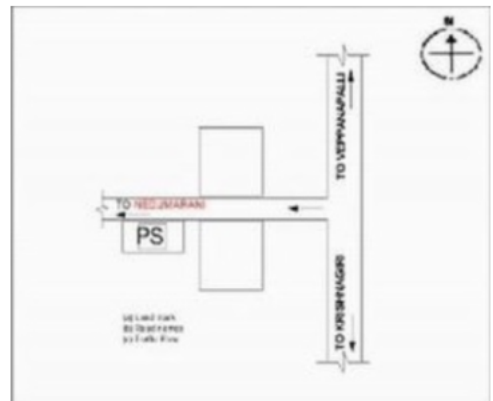

Google Map View

Polling Station Building Front View

Polling Station Front View

Cad View

Key MAP View

Q 1 பெயர் : சீத்தப்பன் தந்தை பெயர்: அப்போஜி வீட்டு எண் : 1 வயது : 61 பாலினம் : ஆண்	WYG1173145 Photo is available	2 பெயர் : கோவிந்தன் தந்தை பெயர்: திம்மப்பன் வீட்டு எண் : 1 வயது : 50 பாலினம் : ஆண்	WYG0644823 Photo is available	3 பெயர் : ஜெயலட்சுமி தந்தை பெயர்: கோவிந்தன் வீட்டு எண் : 1 வயது : 45 பாலினம் : பெண்	WYG0644831 Photo is available
4 பெயர் : ராமசந்திரன் தந்தை பெயர்: நாராயணன் வீட்டு எண் : 1 வயது : 44 பாலினம் : ஆண்	WYG0644898 Photo is available	5 பெயர் : ராஜேஸ்வரி தந்தை பெயர்: மூர்த்தி வீட்டு எண் : 1 வயது : 35 பாலினம் : பெண்	WYG122280 Photo is available	6 பெயர் : வினோத்குமார் தந்தை பெயர்: திம்மன் வீட்டு எண் : 1 வயது : 34 பாலினம் : ஆண்	WYG0644849 Photo is available
7 பெயர் : நாகபூஷணன் தந்தை பெயர்: திருளப்பன் வீட்டு எண் : 1 வயது : 34 பாலினம் : ஆண்	WYG1173095 Photo is available	8 பெயர் : வெங்கடேசன் தந்தை பெயர்: பசவராஜ் வீட்டு எண் : 1 வயது : 33 பாலினம் : ஆண்	WYG1173186 Photo is available	9 பெயர் : கோவிந்தராஜ் தாயின் பெயர்: ராஜம்மா வீட்டு எண் : 1 வயது : 30 பாலினம் : ஆண்	WYG122298 Photo is available
10 பெயர் : ராஜ்குமார் தந்தை பெயர்: சம்பங்கி வீட்டு எண் : 1 வயது : 30 பாலினம் : ஆண்	WYG1173129 Photo is available	11 பெயர் : சிவகுமார் தந்தை பெயர்: முனிரத்தினம் வீட்டு எண் : 1 வயது : 29 பாலினம் : ஆண்	WYG1222306 Photo is available	12 பெயர் : சுவாதி கணவர் பெயர்: வினோத்குமார் வீட்டு எண் : 2 வயது : 31 பாலினம் : பெண்	WYG1331743 Photo is available
13 பெயர் : முனிஷ்ராஜ் தந்தை பெயர்: முனிராஜ் வீட்டு எண் : 4/5பி வயது : 20 பாலினம் : ஆண்	WYG2486108 Photo is available	14 பெயர் : சைத்ரா கணவர் பெயர்: வேணுகோபால் வீட்டு எண் : 5 வயது : 31 பாலினம் : பெண்	WYG1222173 Photo is available	15 பெயர் : முனிகுமார் தந்தை பெயர்: ராஜப்பன் வீட்டு எண் : 5-3 வயது : 42 பாலினம் : ஆண்	JFM1862895 Photo is available
Q 16 பெயர் : சுதா தந்தை பெயர்: சுப்பிரமணியன் வீட்டு எண் : 5-8 வயது : 38 பாலினம் : பெண்	WYG0644856 Photo is available	17 பெயர் : கோவிந்தராஜ் தந்தை பெயர்: ஜெயசங்கர் வீட்டு எண் : 5-8A வயது : 30 பாலினம் : ஆண்	WYG1222165 Photo is available	Q 18 பெயர் : ராசேந்திரன் தந்தை பெயர்: பெருமாள் வீட்டு எண் : 5-8B வயது : 60 பாலினம் : ஆண்	WYG1950054 Photo is available
Q 19 பெயர் : வள்ளி கணவர் பெயர்: ராசேந்திரன் வீட்டு எண் : 5-8B வயது : 51 பாலினம் : பெண்	WYG1950062 Photo is available	20 பெயர் : ராதா கணவர் பெயர்: ஜெயசங்கர் வீட்டு எண் : 5-8C வயது : 53 பாலினம் : பெண்	WYG1950070 Photo is available	21 பெயர் : சந்திரசேகர் தந்தை பெயர்: கிருஷ்ணப்பன் வீட்டு எண் : 5-8C வயது : 45 பாலினம் : ஆண்	JFM2565786 Photo is available
22 பெயர் : வரலட்சுமி கணவர் பெயர்: கோவிந்தன் வீட்டு எண் : 5-9 வயது : 58 பாலினம் : பெண்	WYG1950088 Photo is available	23 பெயர் : திம்மராயன் தந்தை பெயர்: தோத்திகான் வீட்டு எண் : 5-9 வயது : 56 பாலினம் : ஆண்	WYG0666560 Photo is available	24 பெயர் : முருகம்மாள் கணவர் பெயர்: திம்மராயன் வீட்டு எண் : 5-9 வயது : 44 பாலினம் : பெண்	WYG0644864 Photo is available
25 பெயர் : இன்பரசன் திம்மராயன் தாயின் பெயர்: முருகம்மாள் வீட்டு எண் : 5/9 வயது : 23 பாலினம் : ஆண்	WYG2380038 Photo is available	26 பெயர் : லோகேஷ் தந்தை பெயர்: திம்மராயன் வீட்டு எண் : 5/9 வயது : 20 பாலினம் : ஆண்	WYG2486215 Photo is available	27 பெயர் : சின்னப்பன் தந்தை பெயர்: முனிகான் வீட்டு எண் : 5-11 வயது : 67 பாலினம் : ஆண்	JFM1862671 Photo is available
Q 28 பெயர் : சங்கீதா தந்தை பெயர்: சின்னப்பன் வீட்டு எண் : 5-11 வயது : 35 பாலினம் : பெண்	WYG0741314 Photo is available	29 பெயர் : முனியம்மாள் கணவர் பெயர்: முனிசாமி வீட்டு எண் : 5-12 வயது : 78 பாலினம் : பெண்	WYG1950112 Photo is available	30 பெயர் : ராமசந்திரன் தந்தை பெயர்: முனுசாமி வீட்டு எண் : 5-12 வயது : 58 பாலினம் : ஆண்	WYG1950120 Photo is available