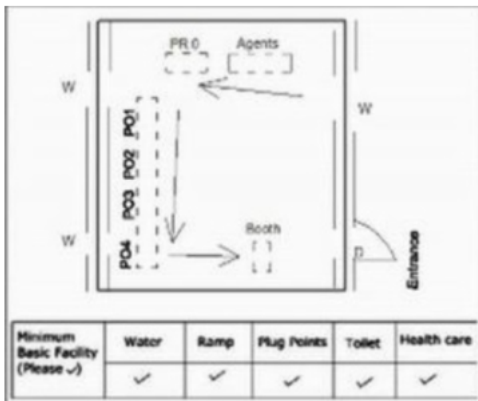

Google Map View

Polling Station Building Front View

Polling Station Front View

Cad View

Key MAP View

Q 1 பெயர் : சீத்தப்பன் தந்தை பெயர்: அப்போஜி வீட்டு எண் : 1 வயது : 61 பாலினம் : ஆண்	WYG1173145 Photo is available	2 பெயர் : கோவிந்தன் தந்தை பெயர்: திம்மப்பன் வீட்டு எண் : 1 வயது : 50 பாலினம் : ஆண்	WYG0644823 Photo is available	3 பெயர் : ஜெயலட்சுமி தந்தை பெயர்: கோவிந்தன் வீட்டு எண் : 1 வயது : 45 பாலினம் : பெண்	WYG0644831 Photo is available
4 பெயர் : ராமசந்திரன் தந்தை பெயர்: நாராயணன் வீட்டு எண் : 1 வயது : 44 பாலினம் : ஆண்	WYG0644898 Photo is available	5 பெயர் : ராஜேஸ்வரி தந்தை பெயர்: மூர்த்தி வீட்டு எண் : 1 வயது : 35 பாலினம் : பெண்	WYG122280 Photo is available	6 பெயர் : வினோத்குமார் தந்தை பெயர்: திம்மன் வீட்டு எண் : 1 வயது : 34 பாலினம் : ஆண்	WYG0644849 Photo is available
7 பெயர் : நாகபூஷணன் தந்தை பெயர்: திருளப்பன் வீட்டு எண் : 1 வயது : 34 பாலினம் : ஆண்	WYG1173095 Photo is available	8 பெயர் : வெங்கடேசன் தந்தை பெயர்: பசவராஜ் வீட்டு எண் : 1 வயது : 33 பாலினம் : ஆண்	WYG1173186 Photo is available	9 பெயர் : கோவிந்தராஜ் தாயின் பெயர்: ராஜம்மா வீட்டு எண் : 1 வயது : 30 பாலினம் : ஆண்	WYG122298 Photo is available
10 பெயர் : ராஜ்குமார் தந்தை பெயர்: சம்பங்கி வீட்டு எண் : 1 வயது : 30 பாலினம் : ஆண்	WYG1173129 Photo is available	11 பெயர் : சிவகுமார் தந்தை பெயர்: முனிரத்தினம் வீட்டு எண் : 1 வயது : 29 பாலினம் : ஆண்	WYG1222306 Photo is available	12 பெயர் : சுவாதி கணவர் பெயர்: வினோத்குமார் வீட்டு எண் : 2 வயது : 31 பாலினம் : பெண்	WYG1331743 Photo is available
13 பெயர் : முனிஷ்ராஜ் தந்தை பெயர்: முனிராஜ் வீட்டு எண் : 4/5பி வயது : 20 பாலினம் : ஆண்	WYG2486108 Photo is available	14 பெயர் : சைத்ரா கணவர் பெயர்: வேணுகோபால் வீட்டு எண் : 5 வயது : 31 பாலினம் : பெண்	WYG1222173 Photo is available	15 பெயர் : முனிகுமார் தந்தை பெயர்: ராஜப்பன் வீட்டு எண் : 5-3 வயது : 42 பாலினம் : ஆண்	JFM1862895 Photo is available
Q 16 பெயர் : சுதா தந்தை பெயர்: சுப்பிரமணியன் வீட்டு எண் : 5-8 வயது : 38 பாலினம் : பெண்	WYG0644856 Photo is available	17 பெயர் : கோவிந்தராஜ் தந்தை பெயர்: ஜெயசங்கர் வீட்டு எண் : 5-8A வயது : 30 பாலினம் : ஆண்	WYG1222165 Photo is available	Q 18 பெயர் : ராசேந்திரன் தந்தை பெயர்: பெருமாள் வீட்டு எண் : 5-8B வயது : 60 பாலினம் : ஆண்	WYG1950054 Photo is available
Q 19 பெயர் : வள்ளி கணவர் பெயர்: ராசேந்திரன் வீட்டு எண் : 5-8B வயது : 51 பாலினம் : பெண்	WYG1950062 Photo is available	20 பெயர் : ராதா கணவர் பெயர்: ஜெயசங்கர் வீட்டு எண் : 5-8C வயது : 53 பாலினம் : பெண்	WYG1950070 Photo is available	21 பெயர் : சந்திரசேகர் தந்தை பெயர்: கிருஷ்ணப்பன் வீட்டு எண் : 5-8C வயது : 45 பாலினம் : ஆண்	JFM2565786 Photo is available
22 பெயர் : வரலட்சுமி கணவர் பெயர்: கோவிந்தன் வீட்டு எண் : 5-9 வயது : 58 பாலினம் : பெண்	WYG1950088 Photo is available	23 பெயர் : திம்மராயன் தந்தை பெயர்: தோத்திகான் வீட்டு எண் : 5-9 வயது : 56 பாலினம் : ஆண்	WYG0666560 Photo is available	24 பெயர் : முருகம்மாள் கணவர் பெயர்: திம்மராயன் வீட்டு எண் : 5-9 வயது : 44 பாலினம் : பெண்	WYG0644864 Photo is available
25 பெயர் : இன்பரசன் திம்மராயன் தாயின் பெயர்: முருகம்மாள் வீட்டு எண் : 5/9 வயது : 23 பாலினம் : ஆண்	WYG2380038 Photo is available	26 பெயர் : லோகேஷ் தந்தை பெயர்: திம்மராயன் வீட்டு எண் : 5/9 வயது : 20 பாலினம் : ஆண்	WYG2486215 Photo is available	27 பெயர் : சின்னப்பன் தந்தை பெயர்: முனிகான் வீட்டு எண் : 5-11 வயது : 67 பாலினம் : ஆண்	JFM1862671 Photo is available
Q 28 பெயர் : சங்கீதா தந்தை பெயர்: சின்னப்பன் வீட்டு எண் : 5-11 வயது : 35 பாலினம் : பெண்	WYG0741314 Photo is available	29 பெயர் : முனியம்மாள் கணவர் பெயர்: முனிசாமி வீட்டு எண் : 5-12 வயது : 78 பாலினம் : பெண்	WYG1950112 Photo is available	30 பெயர் : ராமசந்திரன் தந்தை பெயர்: முனுசாமி வீட்டு எண் : 5-12 வயது : 58 பாலினம் : ஆண்	WYG1950120 Photo is available