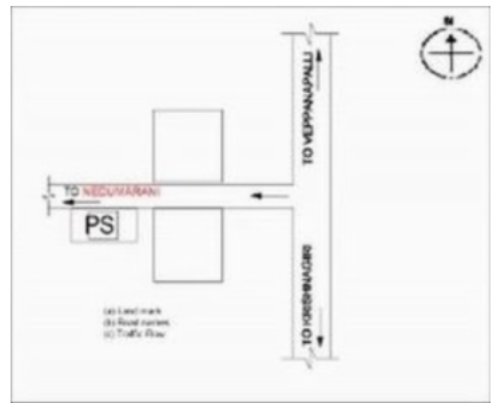

Cad View

Key MAP View