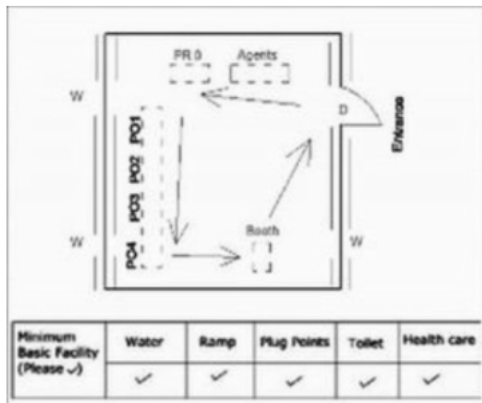

Google Map View

Polling Station Building Front View

Polling Station Front View

Cad View

Key MAP View

1	WYG2197002	பெயர் : ஜகதீஷ்குமார் தந்தை பெயர் : நாராயணன் வீட்டு எண் : 1/1 வயது : 30 பாலினம் : ஆண்	Photo is available	2	WYG2269488	பெயர் : பவித்ரா தந்தை பெயர் : சுப்பிரமணி வீட்டு எண் : 4/120 வயது : 24 பாலினம் : பெண்	Photo is available	3	WYG2269546	பெயர் : பிரசாந்த் தந்தை பெயர் : குட்டிக்கோன் வீட்டு எண் : 4/228 வயது : 27 பாலினம் : ஆண்	Photo is available
4	WYG2269579	பெயர் : ரத்னியோதா கணவர் பெயர் : பிரசாந்த் வீட்டு எண் : 4/228 வயது : 26 பாலினம் : பெண்	Photo is available	5	WYG2269603	பெயர் : லக்ஷ்மி தந்தை பெயர் : சக்திவேல் வீட்டு எண் : 4/231 வயது : 31 பாலினம் : பெண்	Photo is available	6	WYG2269595	பெயர் : நீதீஷ் குமார் தந்தை பெயர் : கஜேடிராந் வீட்டு எண் : 4/233 வயது : 24 பாலினம் : ஆண்	Photo is available
7	WYG2269611	பெயர் : லலிதா கணவர் பெயர் : சுரேஷ் வீட்டு எண் : 4/244 வயது : 25 பாலினம் : பெண்	Photo is available	8	WYG0908384	பெயர் : முனிகிருஷ்ணன் தந்தை பெயர் : முனிசாமி வீட்டு எண் : 5-47 வயது : 41 பாலினம் : ஆண்	Photo is available	9	JFM1863711	பெயர் : தேவராஜ் வ தந்தை பெயர் : வரதராஜன் வீட்டு எண் : 5/101, வயது : 46 பாலினம் : ஆண்	Photo is available
10	JFM2565653	பெயர் : சின்னராஜ் தந்தை பெயர் : பெரியமெகி வீட்டு எண் : 5-108 வயது : 42 பாலினம் : ஆண்	Photo is available	11	WYG1957083	பெயர் : ரவிசந்திரன் தந்தை பெயர் : பைரப்பகவுடு வீட்டு எண் : 6-1 வயது : 57 பாலினம் : ஆண்	Photo is available	12	JFM1863109	பெயர் : லட்சுமிதேவி கணவர் பெயர் : ரவிசந்திரன் வீட்டு எண் : 6-1 வயது : 53 பாலினம் : பெண்	Photo is available
13	WYG1957091	பெயர் : நாராயணன் தந்தை பெயர் : மல்லப்பகவுடு வீட்டு எண் : 6-4 வயது : 61 பாலினம் : ஆண்	Photo is available	14	JFM1223742	பெயர் : ரத்தினம்மாள் தந்தை பெயர் : நாராயணன் வீட்டு எண் : 6-4 வயது : 58 பாலினம் : பெண்	Photo is available	15	WYG1957109	பெயர் : தேவரத்தினம் கணவர் பெயர் : வெங்கடேசன் வீட்டு எண் : 6-6 வயது : 75 பாலினம் : பெண்	Photo is available
16	JFM1863471	பெயர் : பைரப்பா தந்தை பெயர் : வெங்கடேசன் வீட்டு எண் : 6-6 வயது : 45 பாலினம் : ஆண்	Photo is available	17	WYG0908046	பெயர் : மாலதி தந்தை பெயர் : பைரப்பா வீட்டு எண் : 6-6 வயது : 32 பாலினம் : பெண்	Photo is available	18	JFM1863034	பெயர் : கவிதா தந்தை பெயர் : பெருமாள் வீட்டு எண் : 6-11 வயது : 45 பாலினம் : பெண்	Photo is available
19	WYG1957125	பெயர் : நீலாவதி கணவர் பெயர் : வெங்கடேசன் வீட்டு எண் : 6-12 வயது : 73 பாலினம் : பெண்	Photo is available	20	WYG1957133	பெயர் : சந்திரன் தந்தை பெயர் : வெங்கடேசன் வீட்டு எண் : 6-12 வயது : 52 பாலினம் : ஆண்	Photo is available	21	JFM1863828	பெயர் : ஆனந்தன் தந்தை பெயர் : வெங்கடேசன் வீட்டு எண் : 6-12 வயது : 46 பாலினம் : ஆண்	Photo is available
22	JFM3905171	பெயர் : பூர்ணிமா கணவர் பெயர் : சந்திரன் வீட்டு எண் : 6-12 வயது : 43 பாலினம் : பெண்	Photo is available	23	WYG0908020	பெயர் : லட்சுமமா கணவர் பெயர் : ஆனந்தன் வீட்டு எண் : 6-12 வயது : 40 பாலினம் : பெண்	Photo is available	24	JFM1863042	பெயர் : ரேனுகா கணவர் பெயர் : சுப்ரமணி வீட்டு எண் : 6-13 வயது : 45 பாலினம் : பெண்	Photo is available
25	WYG1957141	பெயர் : வெங்கடம்மாள் கணவர் பெயர் : வெங்கடராம கவுண்டர் வீட்டு எண் : 6-14 வயது : 64 பாலினம் : பெண்	Photo is available	26	WYG1957158	பெயர் : நாராயணன் தந்தை பெயர் : வெங்கடராம கவுடு வீட்டு எண் : 6-14 வயது : 61 பாலினம் : ஆண்	Photo is available	27	WYG1957166	பெயர் : ராஜேந்திரன் தந்தை பெயர் : வெங்கடராம கவுடு வீட்டு எண் : 6-14 வயது : 55 பாலினம் : ஆண்	Photo is available
28	WYG1957174	பெயர் : முருகன் தந்தை பெயர் : திம்மப்பன் வீட்டு எண் : 6-15 வயது : 60 பாலினம் : ஆண்	Photo is available	29	WYG1957182	பெயர் : முனியப்பன் தந்தை பெயர் : ஊசன் வீட்டு எண் : 6-16 வயது : 66 பாலினம் : ஆண்	Photo is available	30	JFM1863026	பெயர் : சாந்தம்மா தந்தை பெயர் : முனியப்பன் வீட்டு எண் : 6-16 வயது : 59 பாலினம் : பெண்	Photo is available